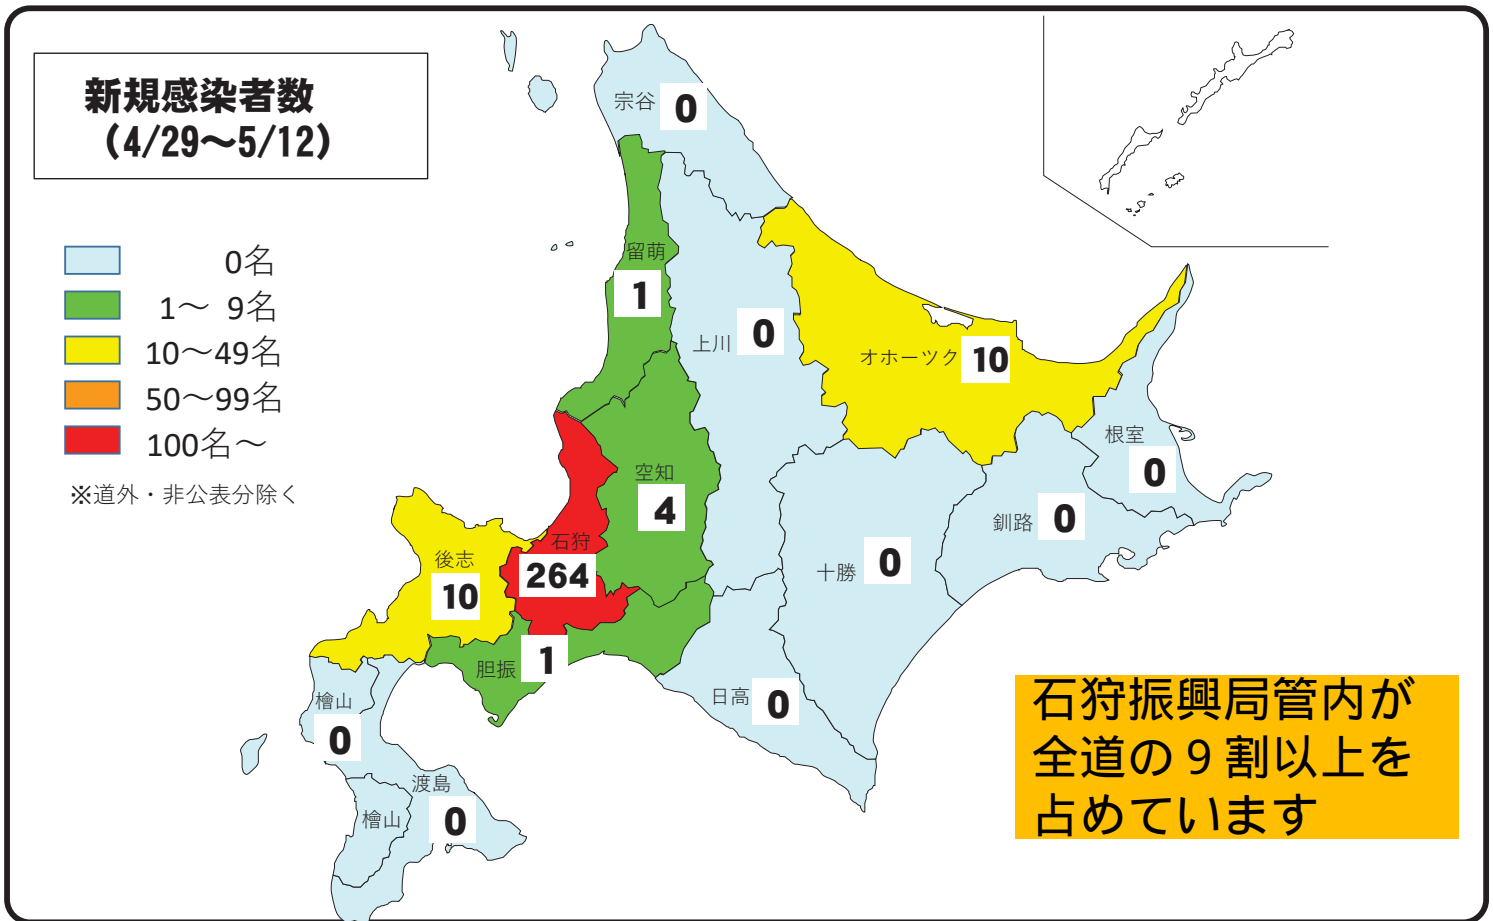

※ 詳細は各施設のホームページをご覧ください。

# 新北海道スタイル

新型コロナウイルスまん延防止に向けて  
北海道庁は以下の取組を進めています。

時差出勤しよう

在宅勤務しよう

咳エチケット

手を洗おう

いまは、  
きよりをとって

換気をしよう

# 新型コロナウイルスの新規感染者数の状況

# 新型コロナウイルスの新規感染者数(累積)の状況