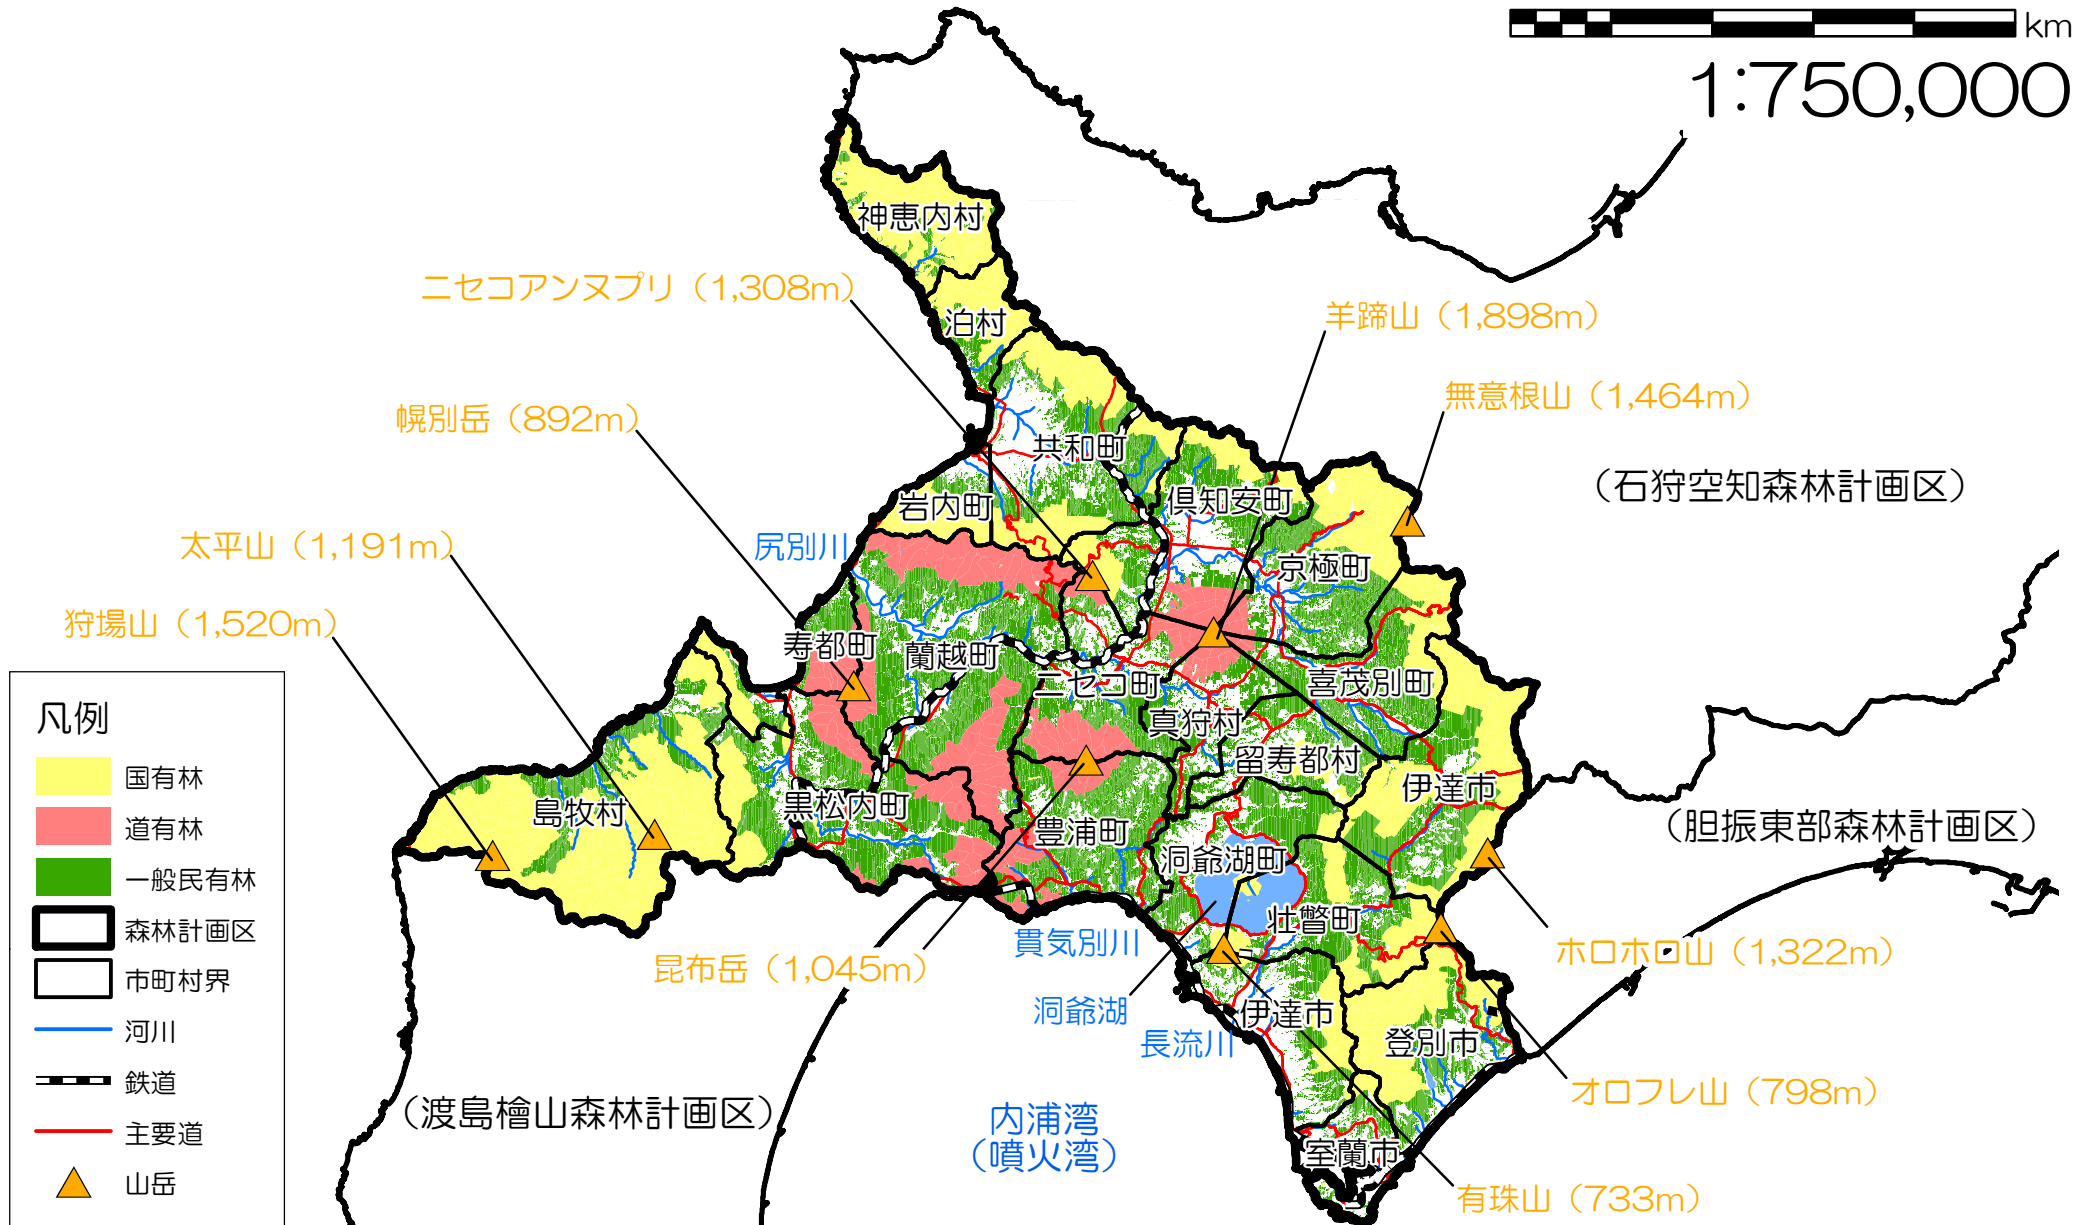

# 後志胆振森林計画区の概況図

1:750,000

- 凡例
- 国有林
  - 道有林
  - 一般民有林
  - 森林計画区
  - 市町村界
  - 河川
  - 鉄道
  - 主要道
  - 山岳

ニセコアンヌプリ (1,308m)

羊蹄山 (1,898m)

幌別岳 (892m)

無意根山 (1,464m)

太平山 (1,191m)

(石狩空知森林計画区)

狩場山 (1,520m)

(胆振東部森林計画区)

昆布岳 (1,045m)

ホロホロ山 (1,322m)

(渡島檜山森林計画区)

オロフレ山 (798m)

内浦湾  
(噴火湾)

有珠山 (733m)