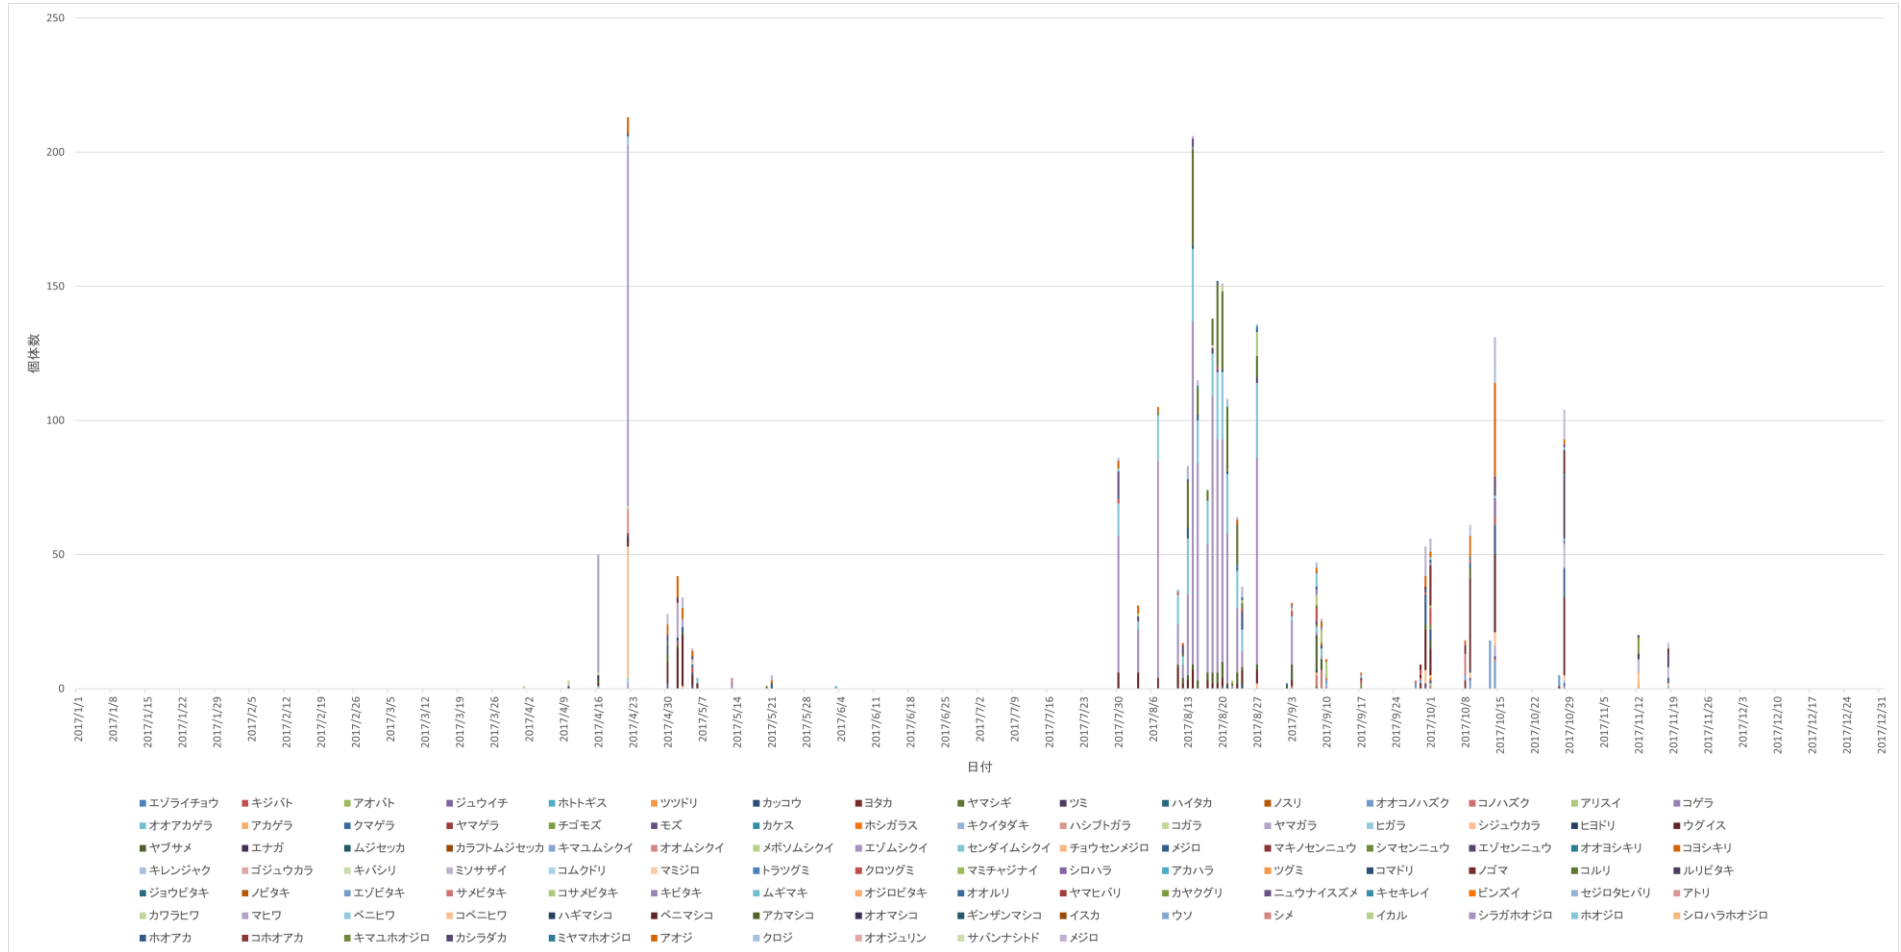

※ 鳥類観測ステーション: 松前白神(北海道松前郡松前町)

図1 次 Q3-2(3) 環境省・山科鳥類研究所 鳥類標識調査 (2019年、令和2年度報告書)

※ 2019年鳥類標識調査報告書（環境省、(公財)山階鳥類研究所、令和2年度版）より作成

※ 鳥類観測ステーション：松前白神（北海道松前郡松前町）

図1 次 Q3-2(5) 環境省・山科鳥類研究所 鳥類標識調査 (2017年、平成30年度報告書)

※ 2017年鳥類標識調査報告書（環境省、(公財)山階鳥類研究所、平成30年度版）より作成