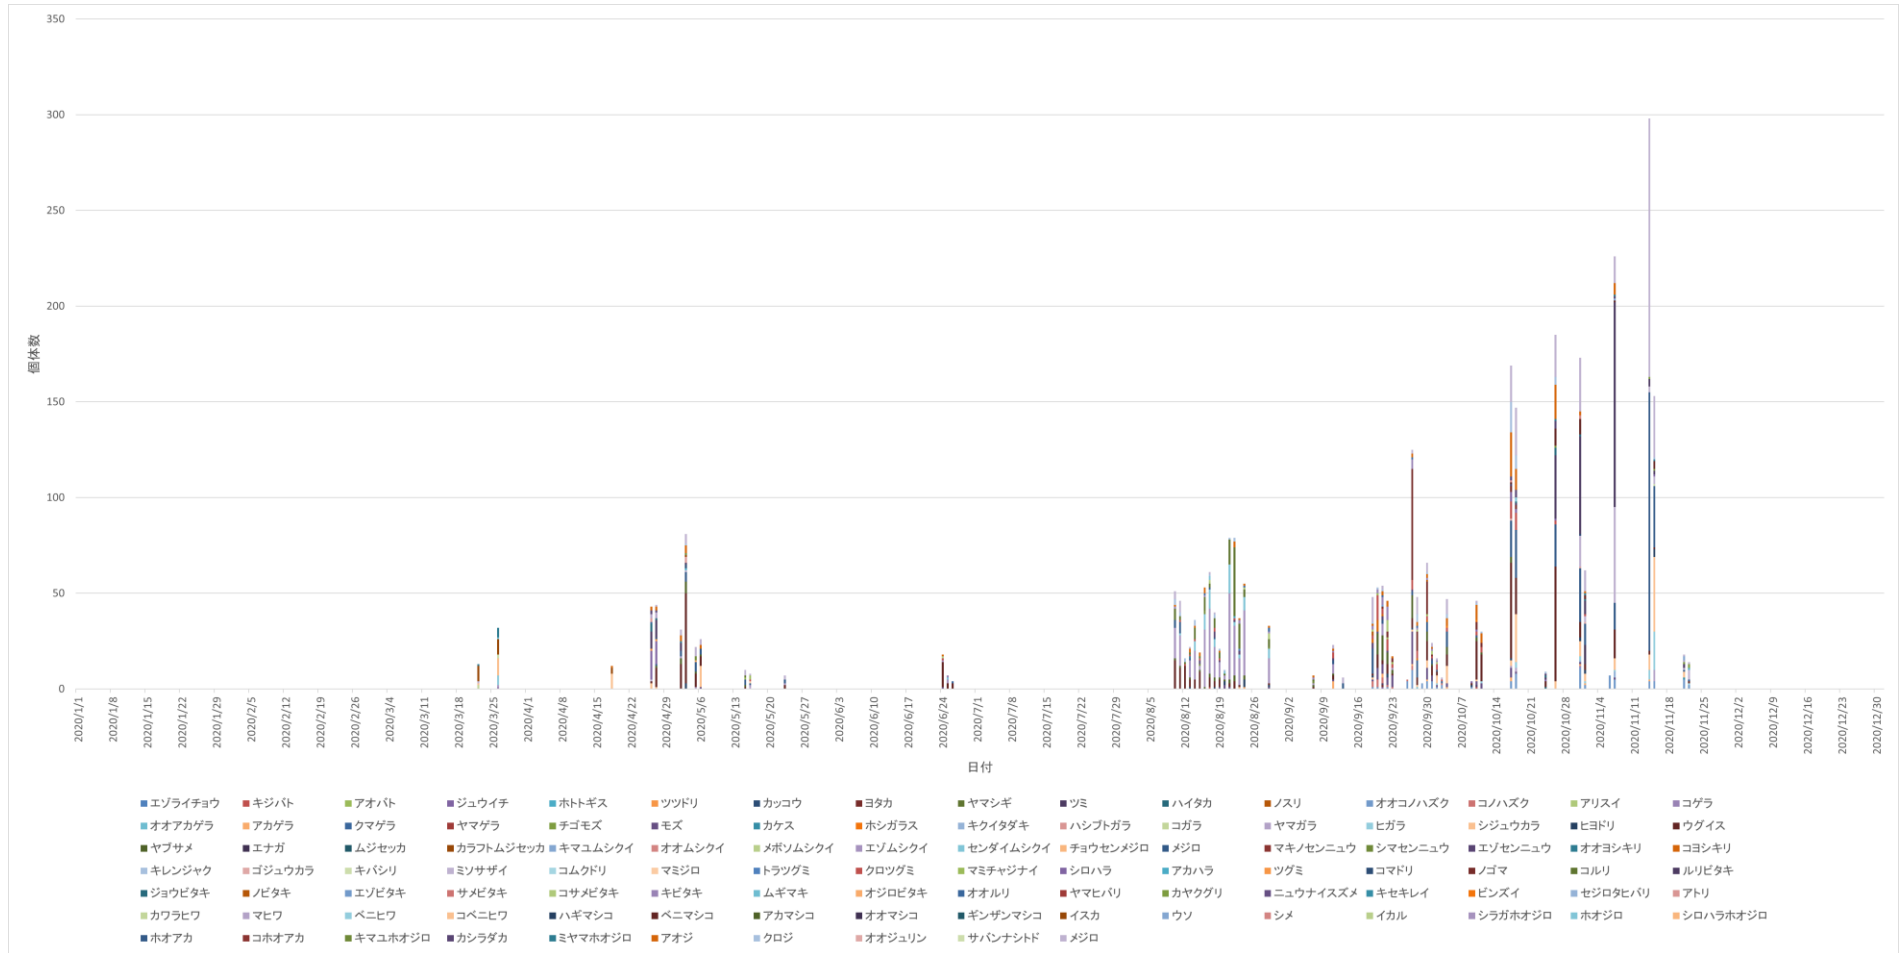

図 1 次 Q3-2(1) 環境省・山科鳥類研究所 鳥類標識調査 (2021 年、令和 4 年度報告書)

※ 2021 年鳥類標識調査報告書 (環境省、(公財) 山階鳥類研究所、令和 4 年度版) より作成

※ 鳥類観測ステーション: 松前白神 (北海道松前郡松前町)

図 1 次 Q3-2(2) 環境省・山科鳥類研究所 鳥類標識調査 (2020年、令和3年度報告書)

※ 2020年鳥類標識調査報告書(環境省、(公財)山階鳥類研究所、令和3年度版)より作成

※ 鳥類観測ステーション: 松前白神(北海道松前郡松前町)

図1 次 Q3-2(3) 環境省・山科鳥類研究所 鳥類標識調査 (2019年、令和2年度報告書)

※ 2019年鳥類標識調査報告書（環境省、(公財)山階鳥類研究所、令和2年度版）より作成

※ 鳥類観測ステーション：松前白神（北海道松前郡松前町）

図1 次 Q3-2(5) 環境省・山科鳥類研究所 鳥類標識調査 (2017年、平成30年度報告書)

※ 2017年鳥類標識調査報告書（環境省、(公財)山階鳥類研究所、平成30年度版）より作成