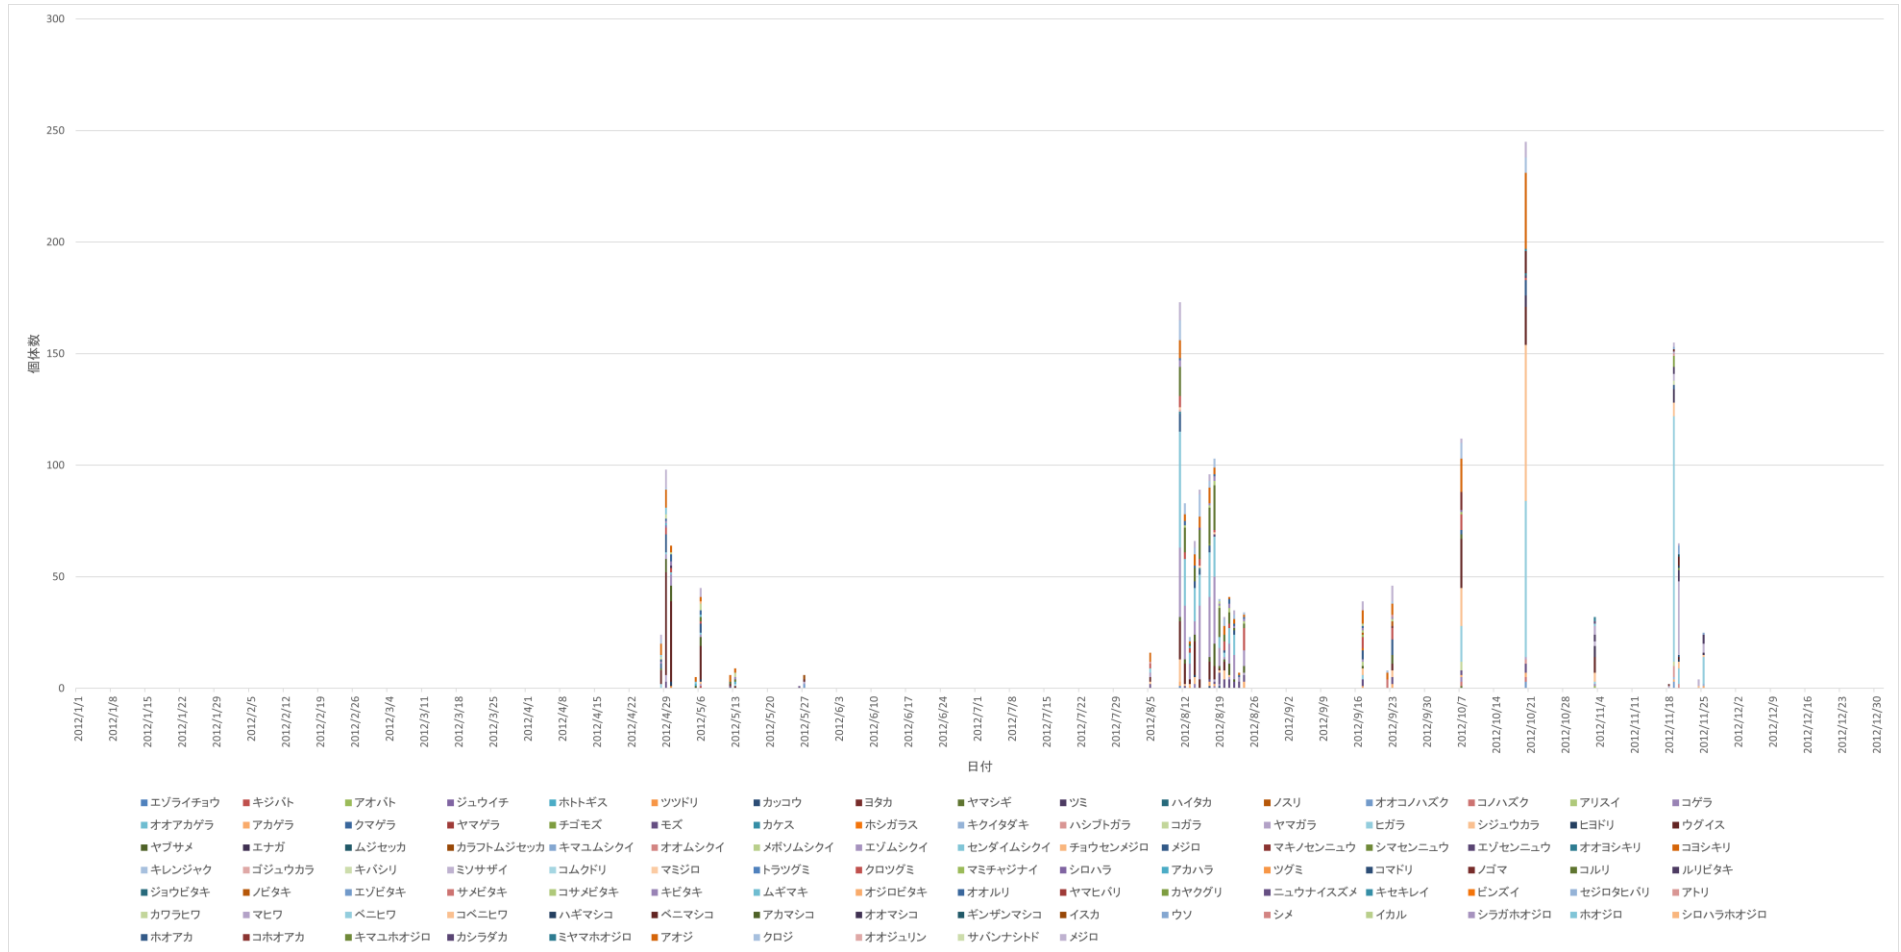

※ 鳥類観測ステーション：松前白神（北海道松前郡松前町）

図 1 次 Q3-2(10) 環境省・山科鳥類研究所 鳥類標識調査 (2012 年、平成 25 年度報告書)

※ 2012 年鳥類標識調査報告書 (環境省、(公財) 山階鳥類研究所、平成 25 年度版) より作成

※ 鳥類観測ステーション: 松前白神 (北海道松前郡松前町)