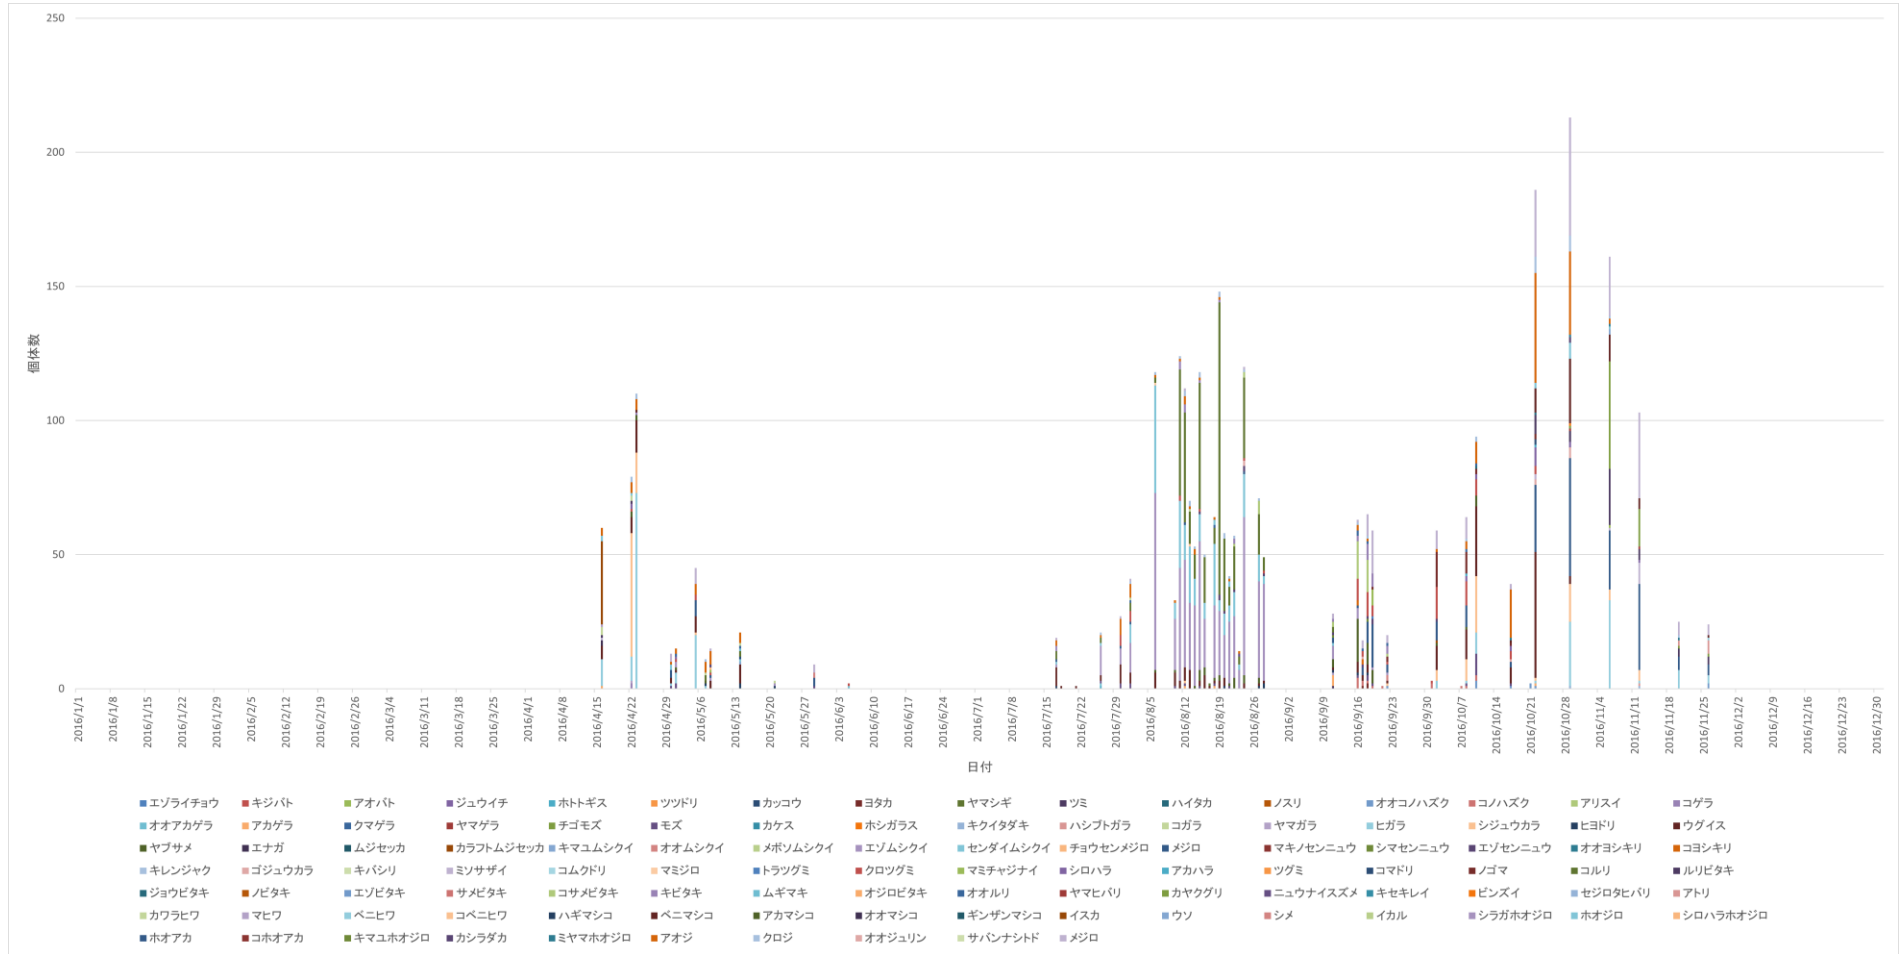

※ 鳥類観測ステーション：松前白神（北海道松前郡松前町）

図1次 Q3-2(6) 環境省・山科鳥類研究所 鳥類標識調査 (2016年、平成29年度報告書)

※ 2016年鳥類標識調査報告書(環境省、(公財)山階鳥類研究所、平成29年度版)より作成

※ 鳥類観測ステーション: 松前白神(北海道松前郡松前町)

図1 次 Q3-2(7) 環境省・山科鳥類研究所 鳥類標識調査 (2015年、平成28年度報告書)

※ 2015年鳥類標識調査報告書（環境省、(公財)山階鳥類研究所、平成28年度版）より作成