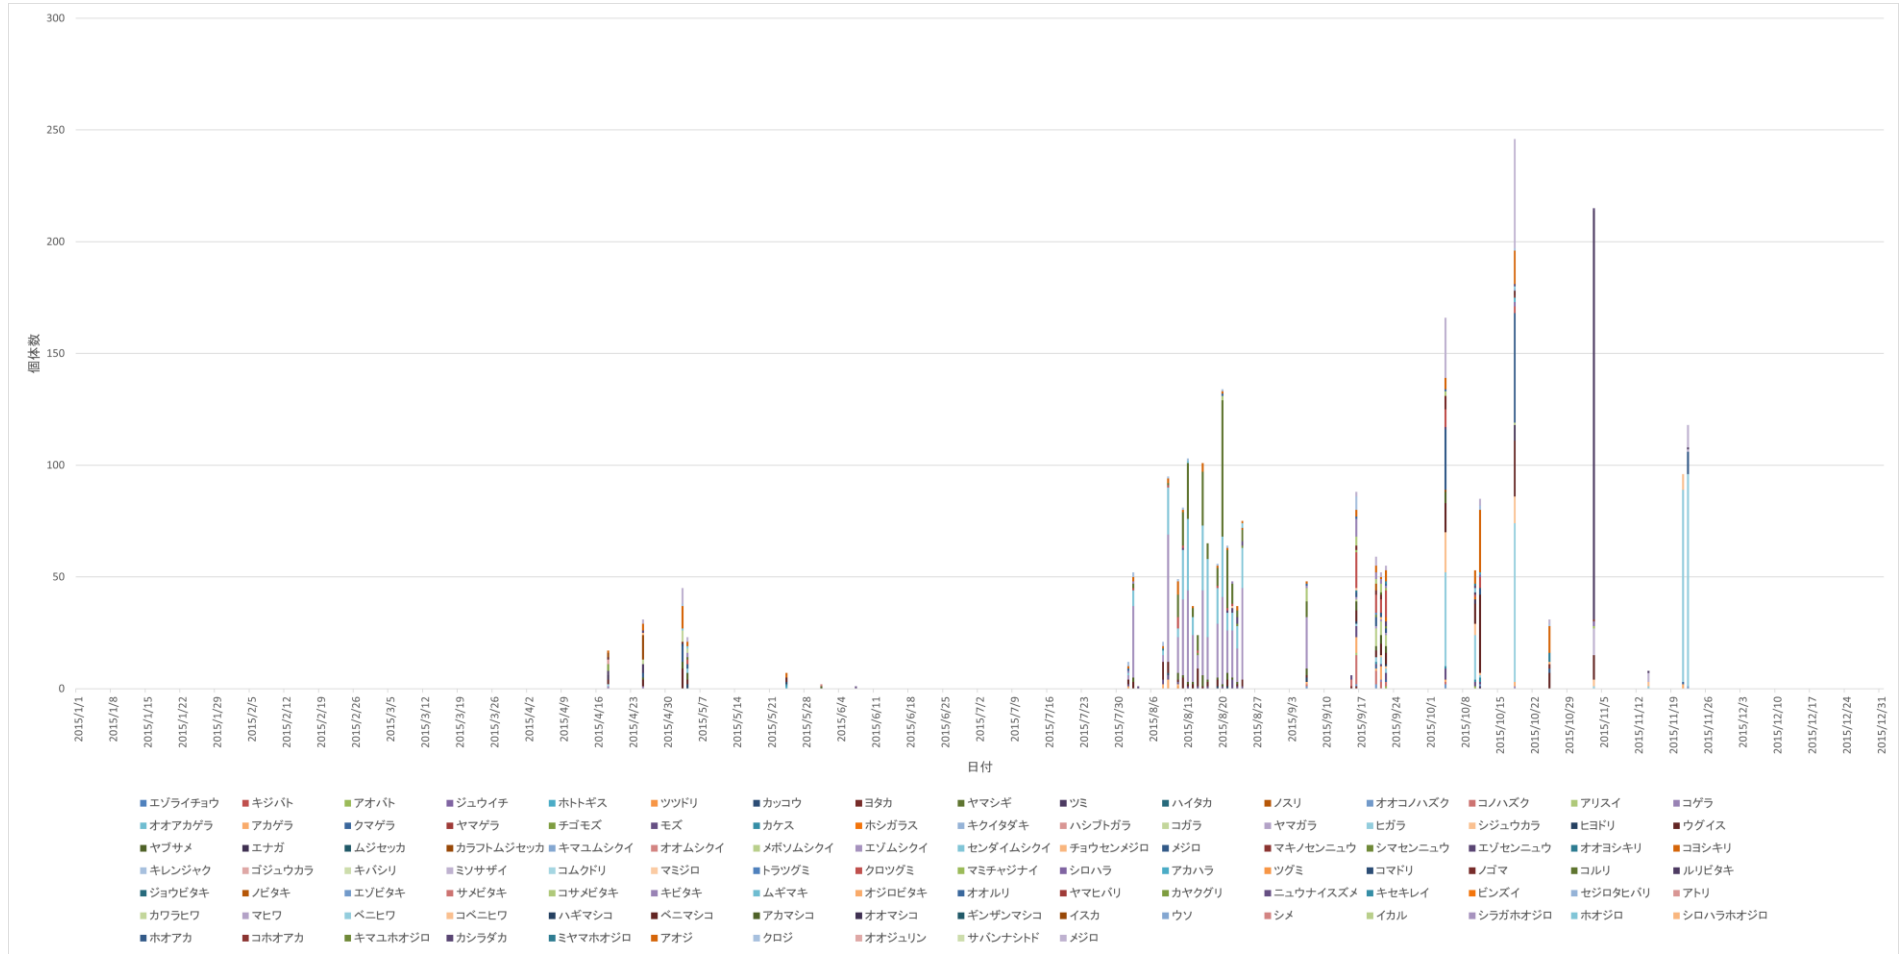

※ 鳥類観測ステーション：松前白神（北海道松前郡松前町）

図1次 Q3-2(6) 環境省・山科鳥類研究所 鳥類標識調査 (2016年、平成29年度報告書)

※ 2016年鳥類標識調査報告書(環境省、(公財)山階鳥類研究所、平成29年度版)より作成

※ 鳥類観測ステーション: 松前白神(北海道松前郡松前町)

図1 次 Q3-2(7) 環境省・山科鳥類研究所 鳥類標識調査 (2015年、平成28年度報告書)

※ 2015年鳥類標識調査報告書（環境省、(公財)山階鳥類研究所、平成28年度版）より作成