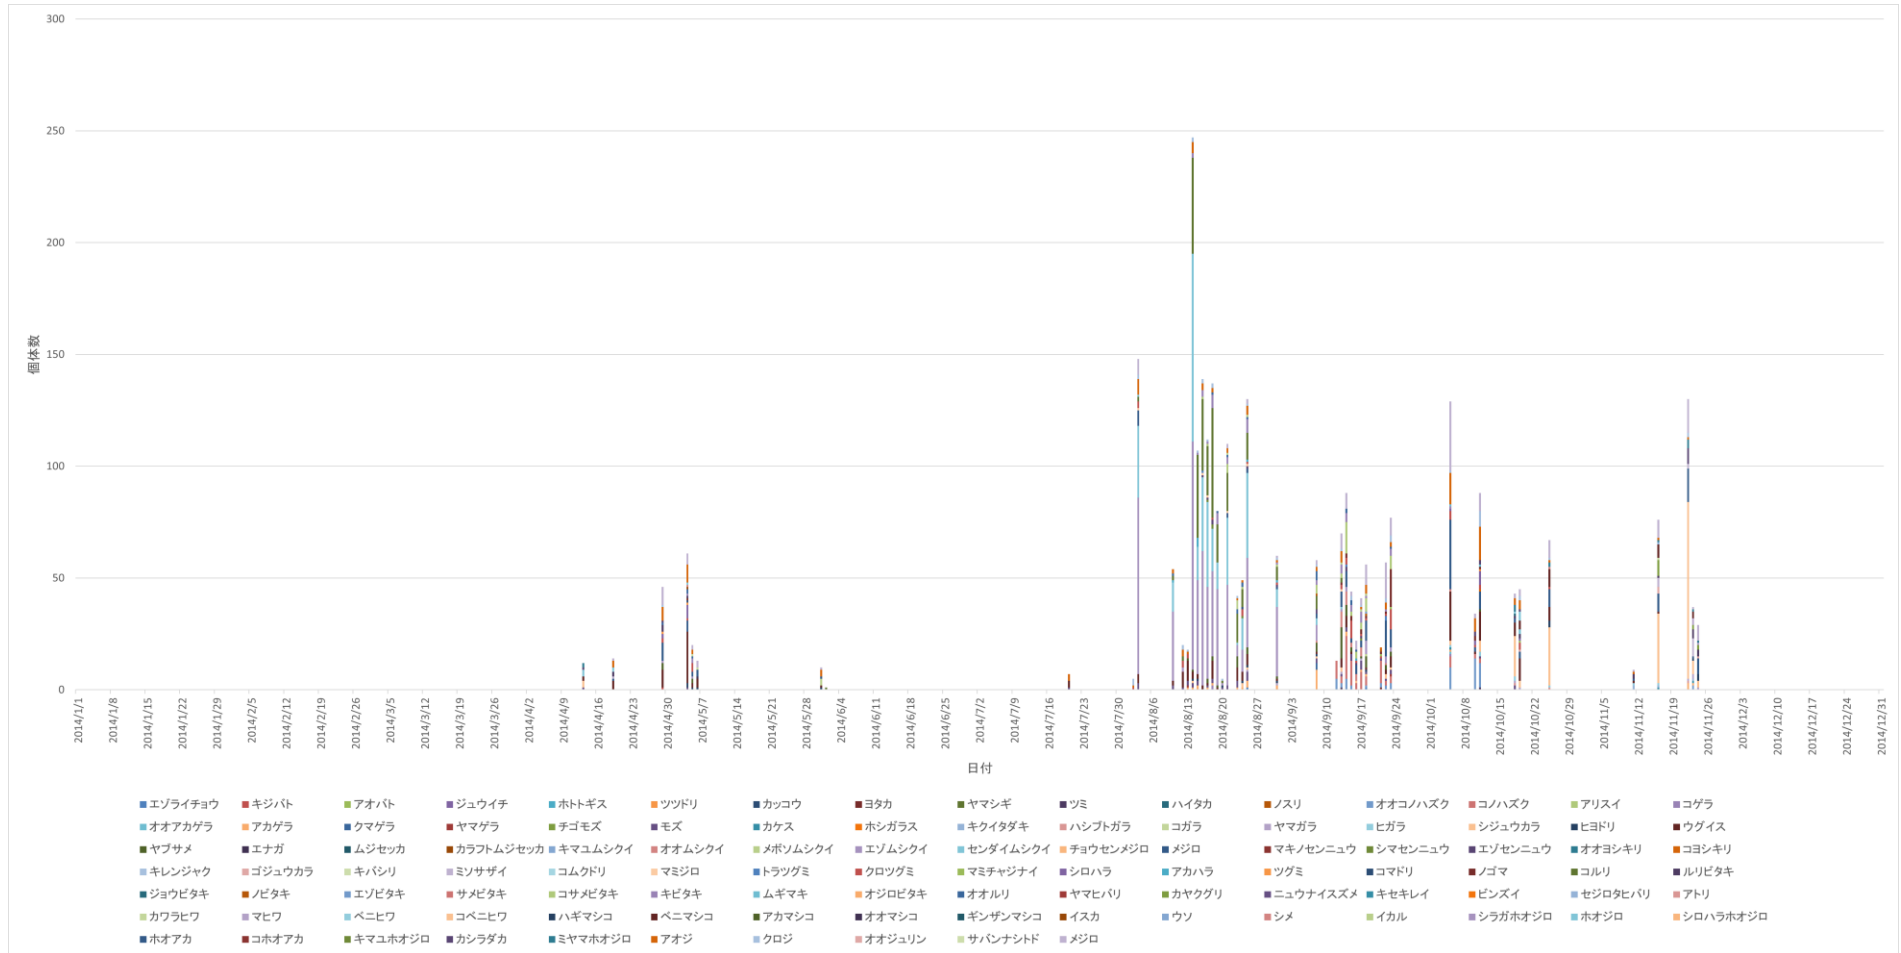

※ 鳥類観測ステーション：松前白神（北海道松前郡松前町）

図1 次 Q3-2(8) 環境省・山科鳥類研究所 鳥類標識調査 (2014年、平成27年度報告書)

※ 2014年鳥類標識調査報告書（環境省、(公財)山階鳥類研究所、平成27年度版）より作成

※ 鳥類観測ステーション：松前白神（北海道松前郡松前町）

図1 次 Q3-2(9) 環境省・山科鳥類研究所 鳥類標識調査 (2013年、平成26年度報告書)

※ 2013年鳥類標識調査報告書（環境省、(公財)山階鳥類研究所、平成26年度版）より作成