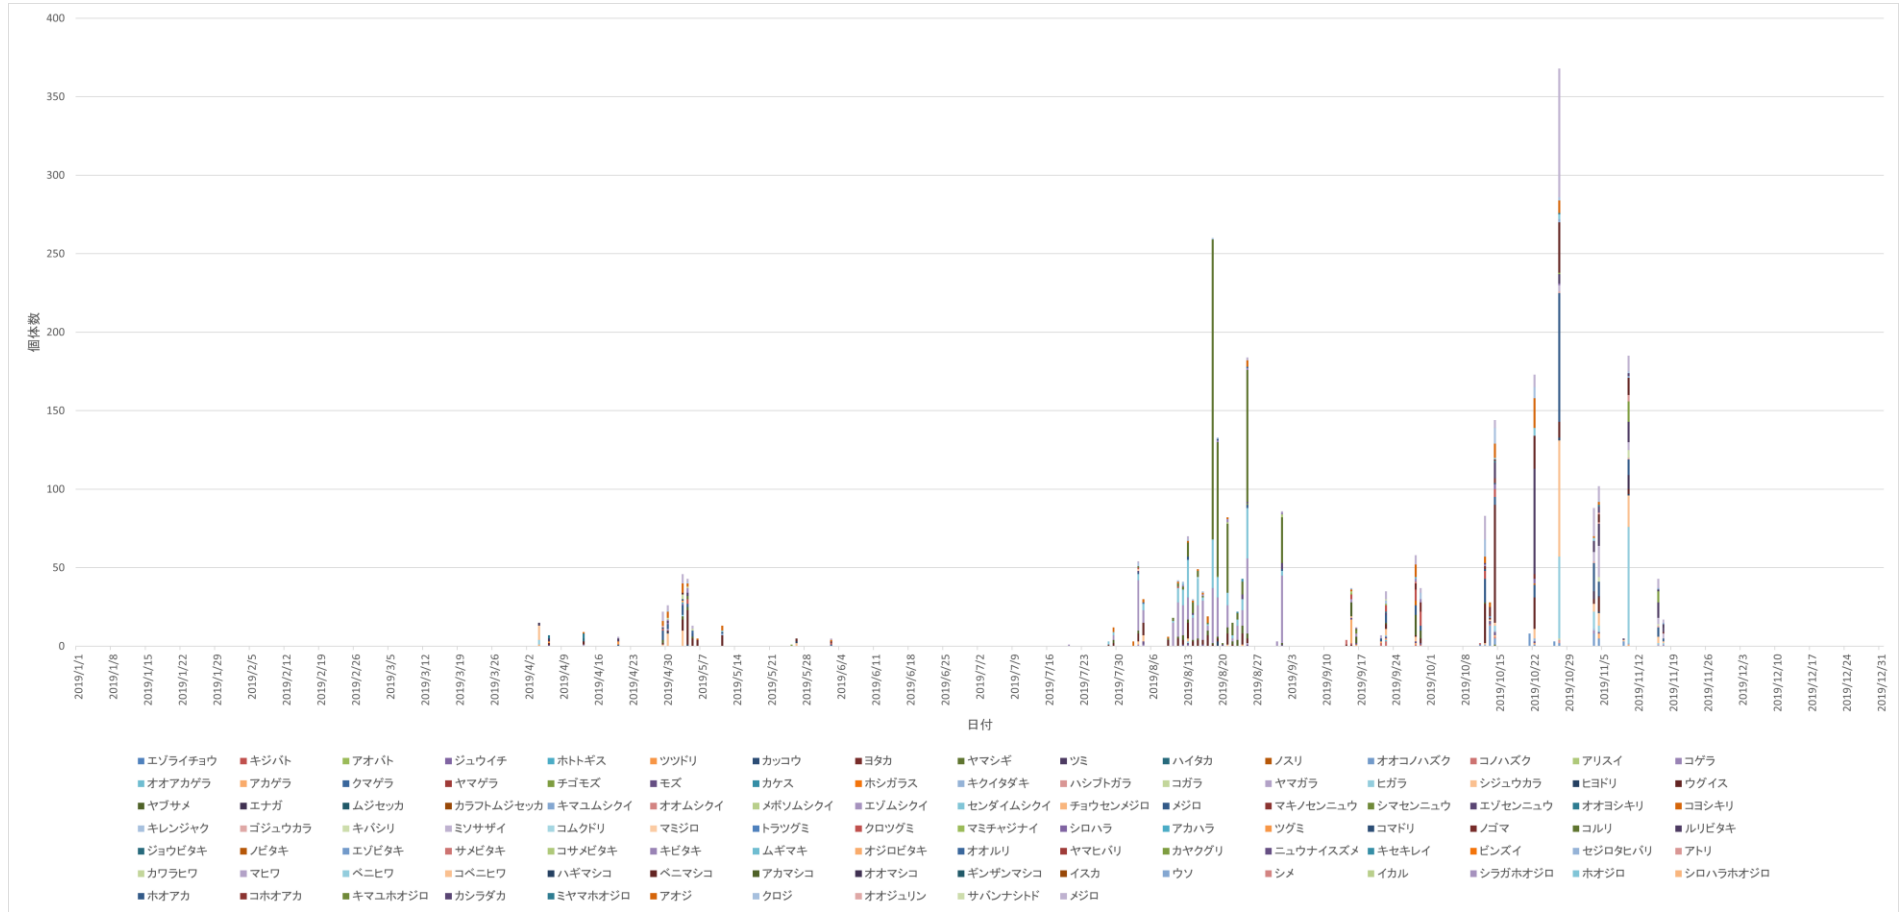

※ 鳥類観測ステーション: 松前白神(北海道松前郡松前町)

図1 次 Q3-2(3) 環境省・山科鳥類研究所 鳥類標識調査 (2019年、令和2年度報告書)

※ 2019年鳥類標識調査報告書（環境省、(公財)山階鳥類研究所、令和2年度版）より作成

※ 鳥類観測ステーション：松前白神（北海道松前郡松前町）

図1 次 Q3-2(5) 環境省・山科鳥類研究所 鳥類標識調査 (2017年、平成30年度報告書)

※ 2017年鳥類標識調査報告書（環境省、(公財)山階鳥類研究所、平成30年度版）より作成