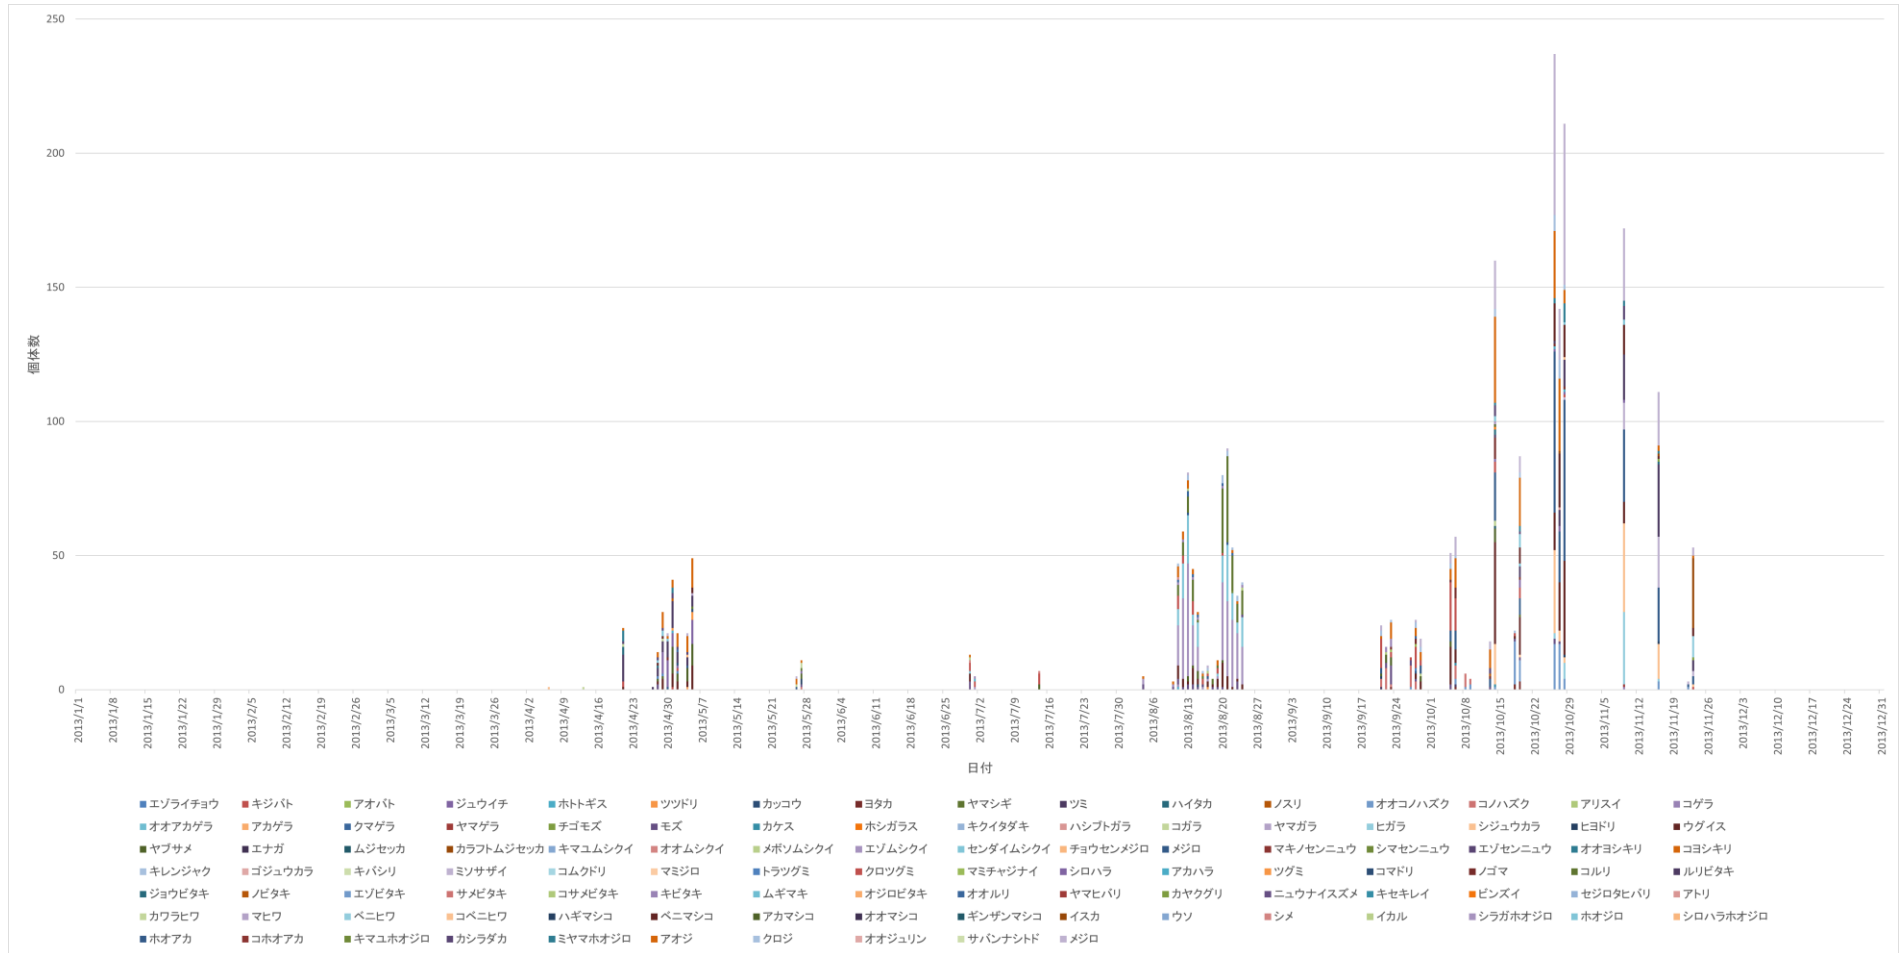

※ 鳥類観測ステーション：松前白神（北海道松前郡松前町）

図1 次 Q3-2(8) 環境省・山科鳥類研究所 鳥類標識調査 (2014年、平成27年度報告書)

※ 2014年鳥類標識調査報告書（環境省、(公財)山階鳥類研究所、平成27年度版）より作成

※ 鳥類観測ステーション：松前白神（北海道松前郡松前町）

図1 次 Q3-2(9) 環境省・山科鳥類研究所 鳥類標識調査 (2013年、平成26年度報告書)

※ 2013年鳥類標識調査報告書（環境省、(公財)山階鳥類研究所、平成26年度版）より作成