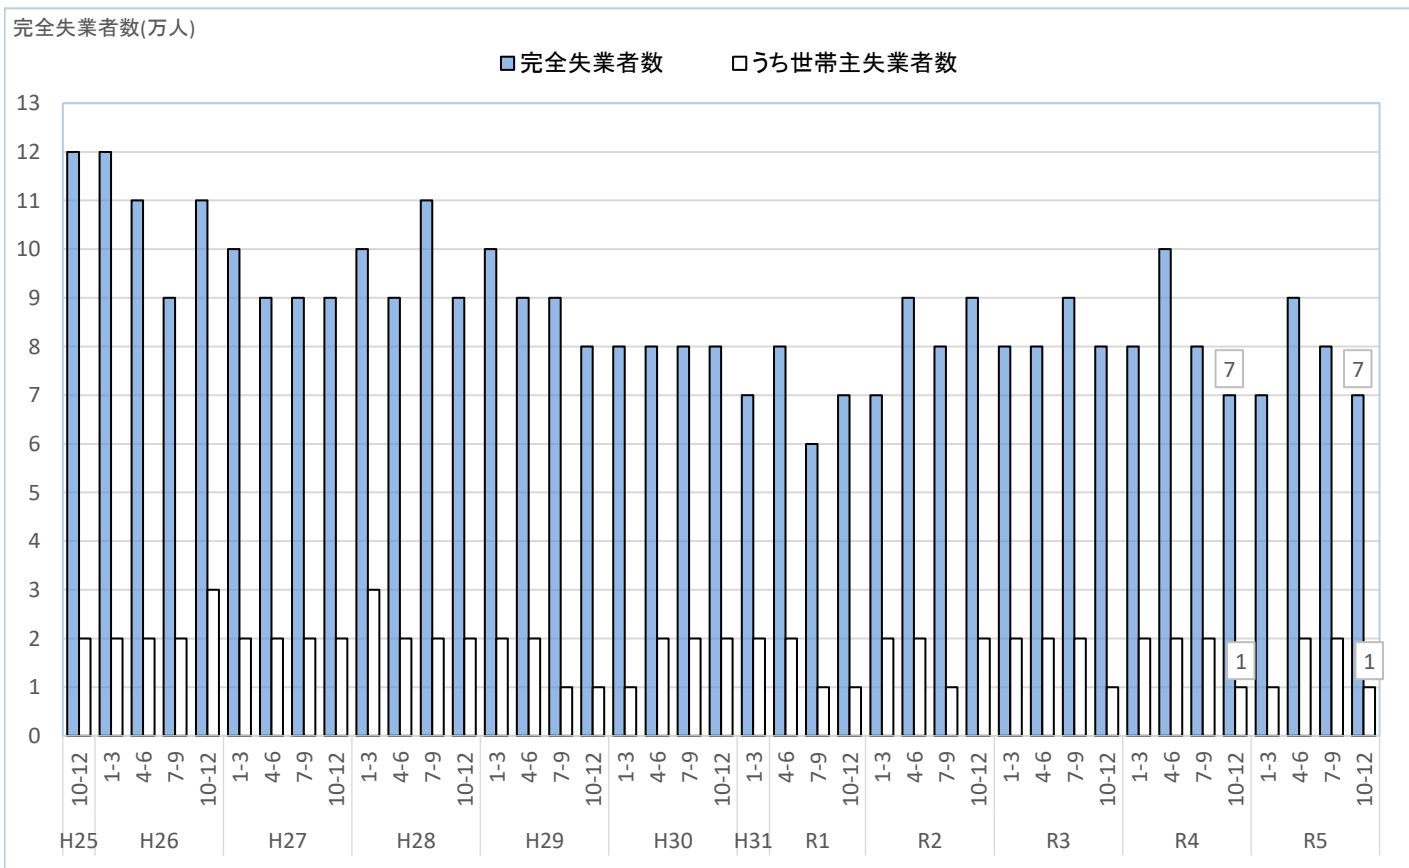

### 【 完全失業率の推移 】

・ 令和5年10-12月期における本道の完全失業率は2.7%（前年同期と同様）。

資料出所：労働力調査（総務省）

### 【 完全失業者数の推移 】

・ 令和5年10-12月期における本道の完全失業者数は7万人（前年同期と同様）。

資料出所：労働力調査（総務省）