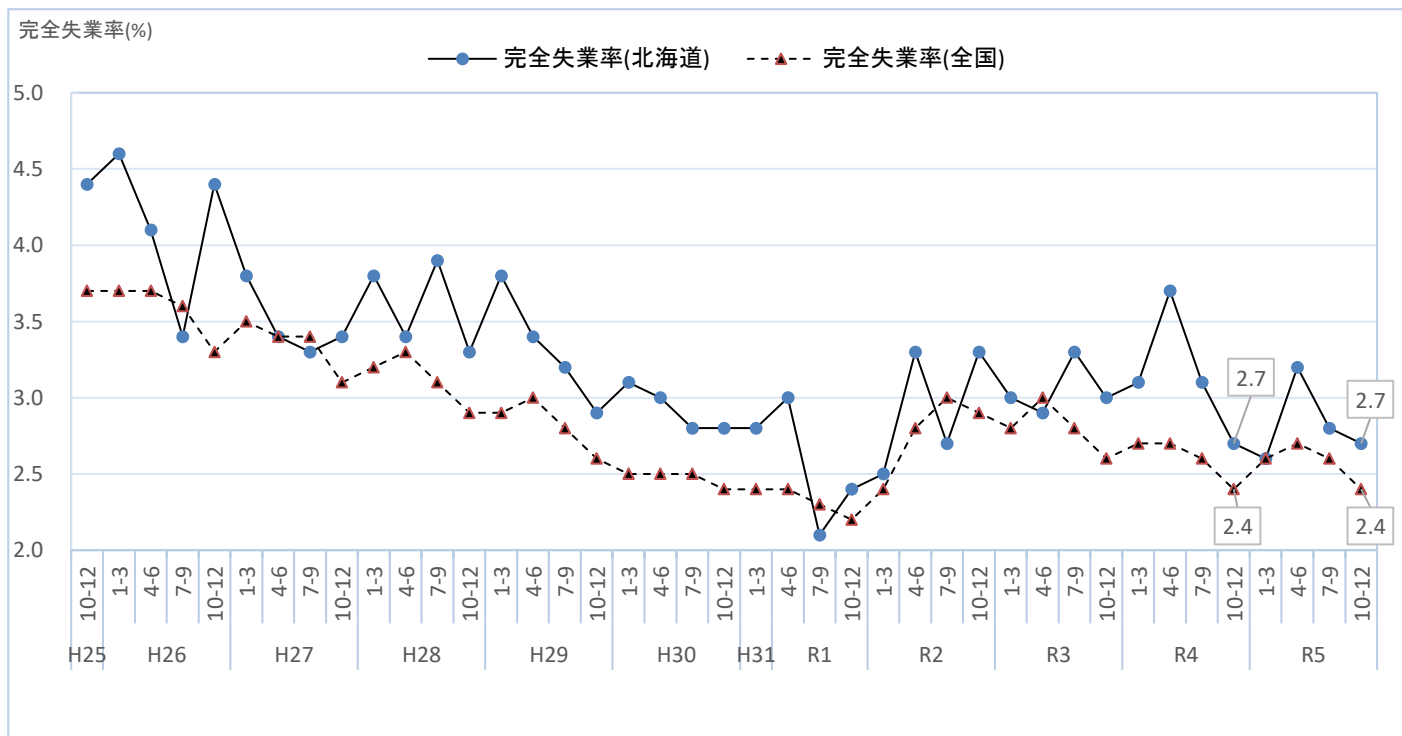

## ◆ 完全失業率及び完全失業者数の推移

### 【 完全失業率の推移 】

・ 令和5年10-12月期における本道の完全失業率は2.7%（前年同期と同様）。

資料出所：労働力調査（総務省）

### 【 完全失業者数の推移 】

・ 令和5年10-12月期における本道の完全失業者数は7万人（前年同期と同様）。

資料出所：労働力調査（総務省）