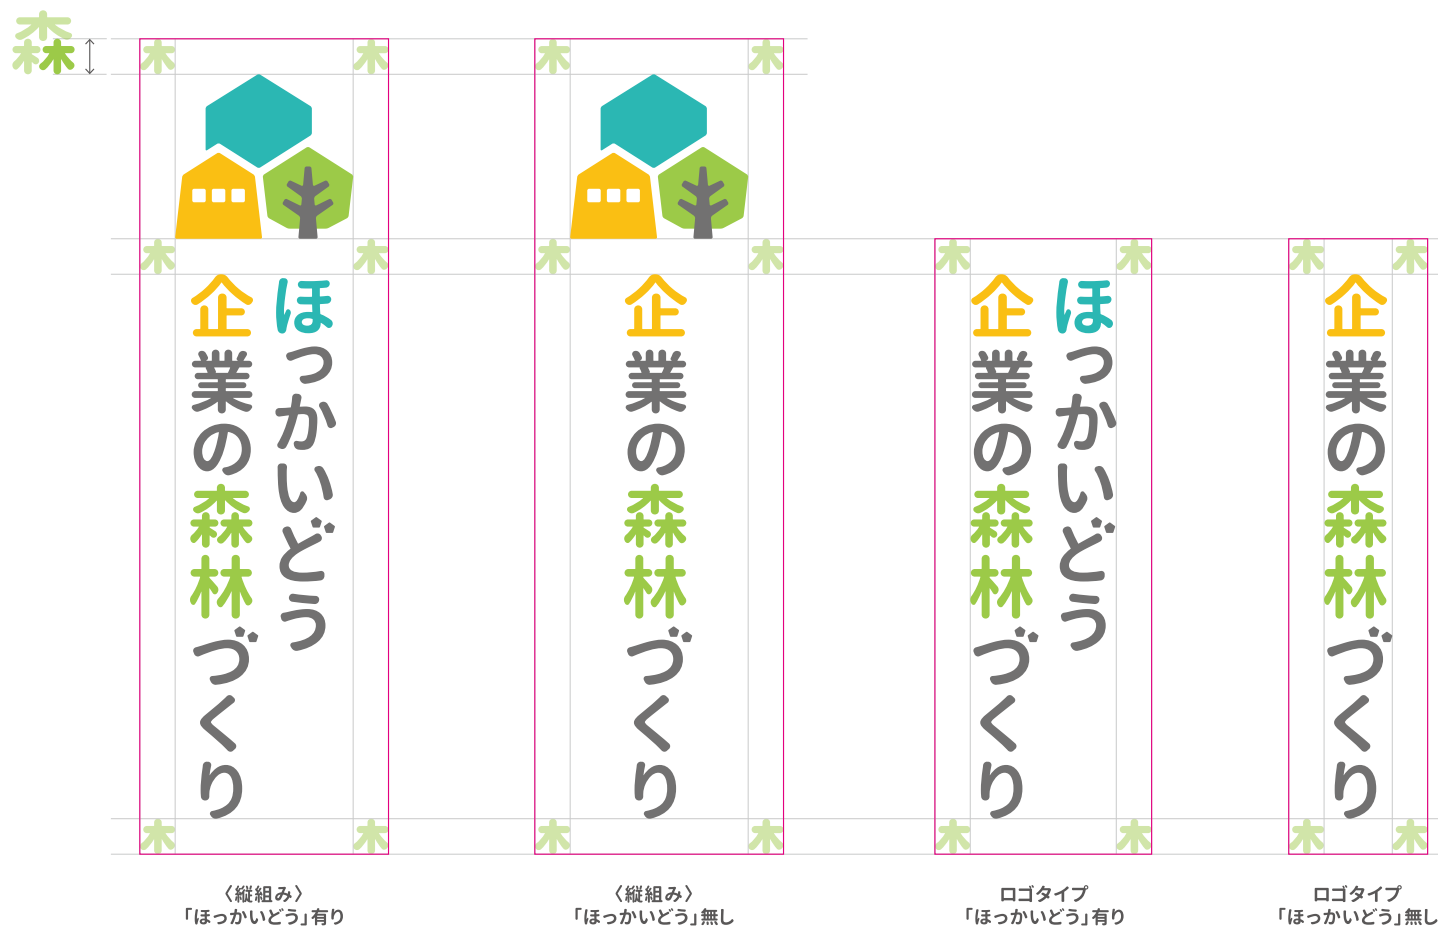

企業の森林づくり

企業の森林づくり

16mm

最小使用サイズ
左右16mm

アイソレーション

シグネチャ<横組み②>

ロゴマークの識別性や独立性を保持するため、最小使用サイズと併せて保護エリア(周囲に一定の余白)は必ず守ってください。
ロゴタイプで使用している「森」の右下の「木」の1.4倍の範囲の余白を守ってください。

シグネチャ<縦組み>

「ほっかいどう」有り／無し

ほっかいどう
企業の森林づくり

企業の森林づくり

最小使用サイズ
天地25mm

最小使用サイズ
天地25mm

<ロゴタイプのみ使用>
最小使用サイズ天地19mm

アイソレーション

シグネチャ<縦組み>

ロゴマークの識別性や独立性を保持するため、最小使用サイズと併せて保護エリア（周囲に一定の余白）は必ず守ってください。

ロゴタイプで使用している「森」の右下の「木」と同等の範囲の余白を守ってください。

フルカラー表示

各色は指定通りの色をご使用ください。

ほっかいどう 企業の森林づくり

ベースカラー／グレー

表示色指定

DIC指定	DIC C277			
CMYK指定	C0	M0	Y0	K70
Adobe RGB指定	R113	G113	B113	