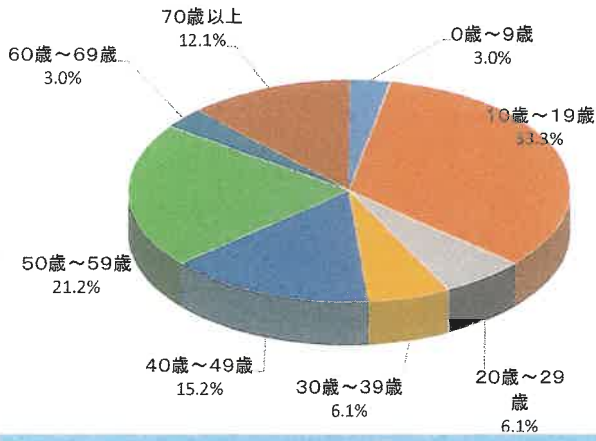

来館者年齢構成

性別

元島民との関係

来館回数

来館者住所

交通手段

感想

どの部屋が良かったか