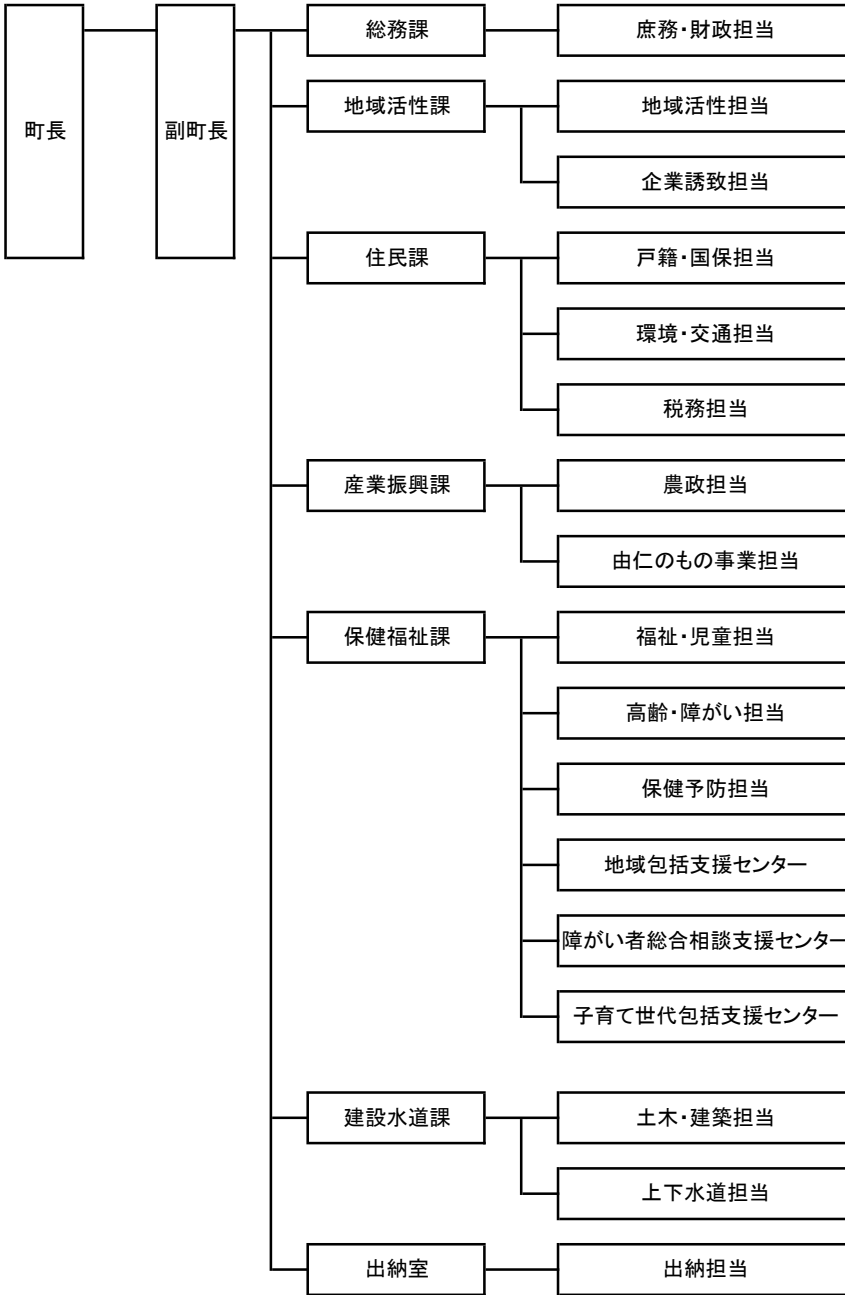

由仁町役場

由仁町立診療所

南空知葬斎組合

由仁町教育委員会