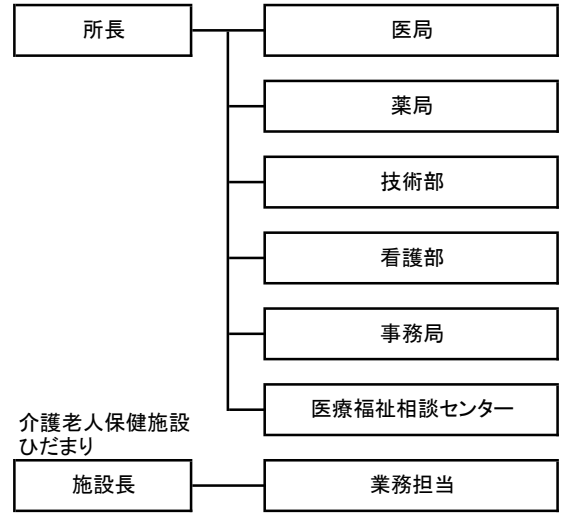

由仁町役場

由仁町立診療所

南空知葬斎組合

由仁町教育委員会