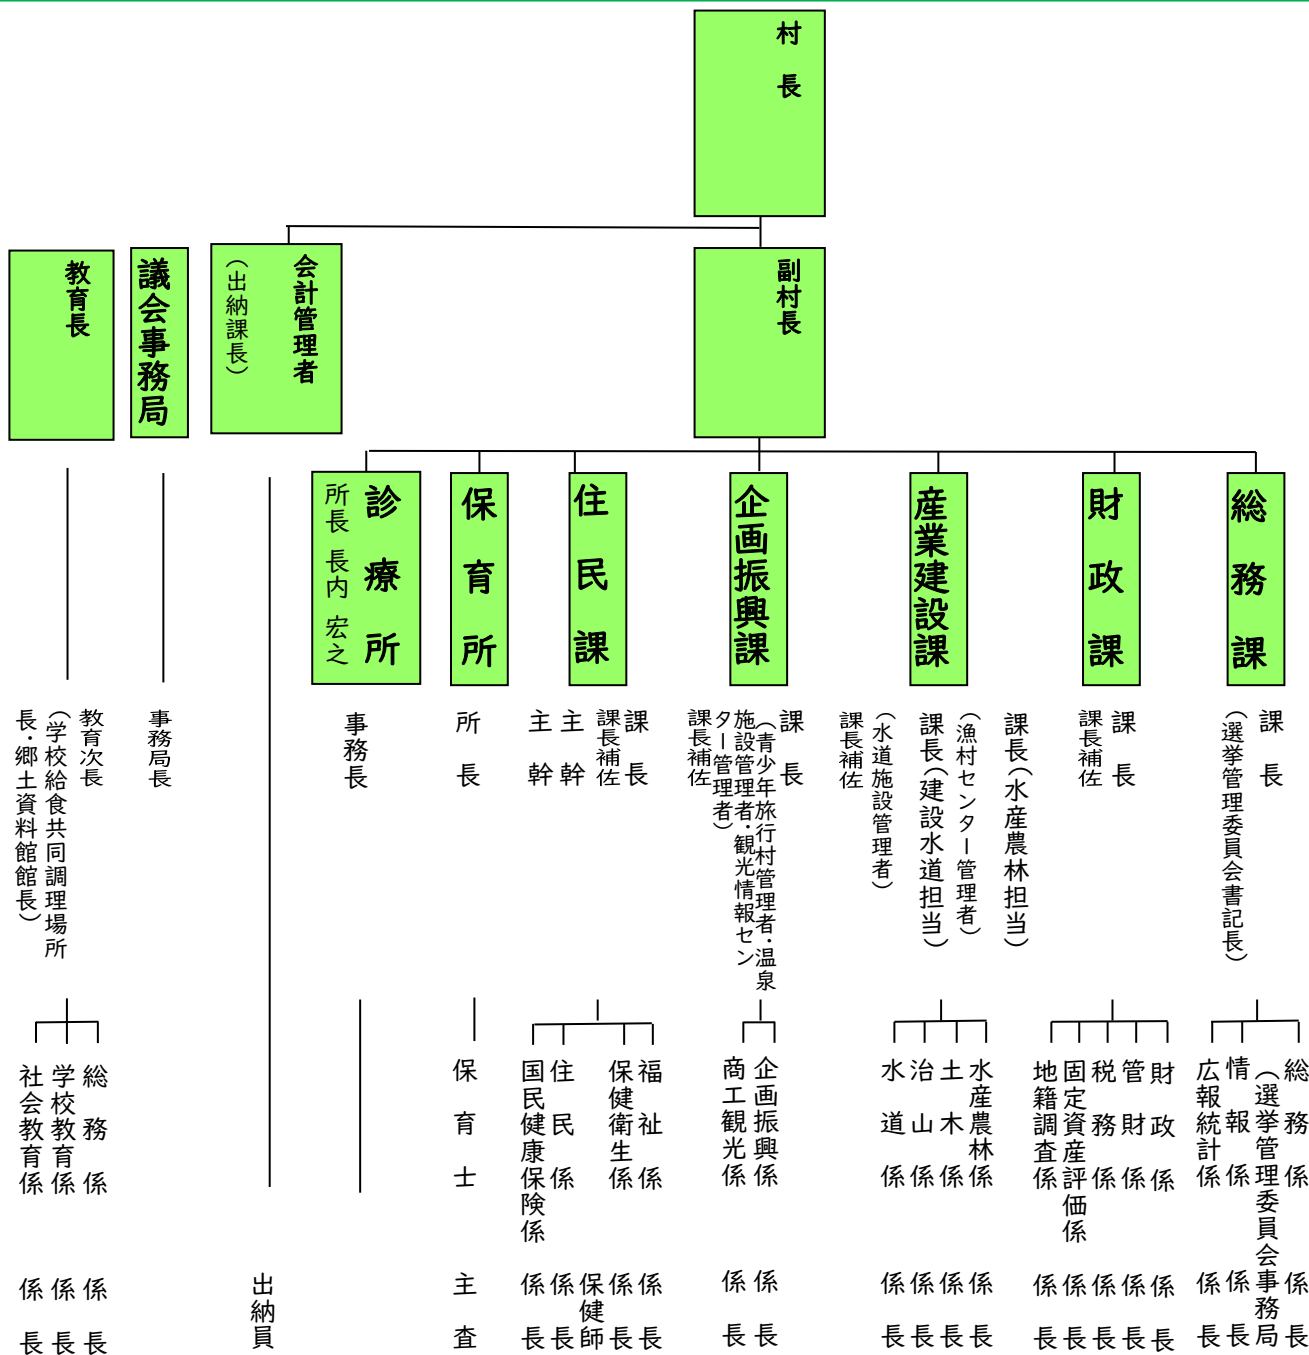

神恵内村機構図

(令和6年4月1日現在)

※ () は兼務又は併任

総務課付
(後志広域連合派遣)