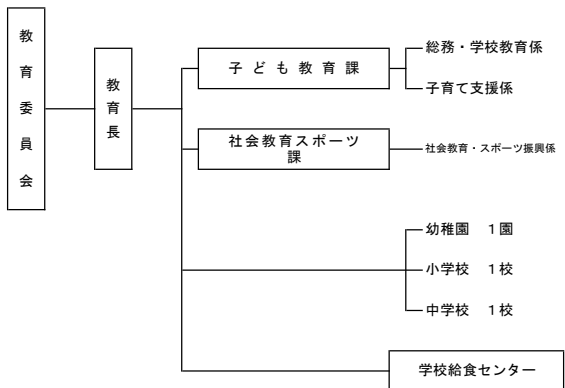

鹿部町行政機構と職員配置 (令和6年4月1日現在)

監査委員 ※事務局：議会事務局兼務 選挙管理委員会 ※事務局：総務・防災課兼務