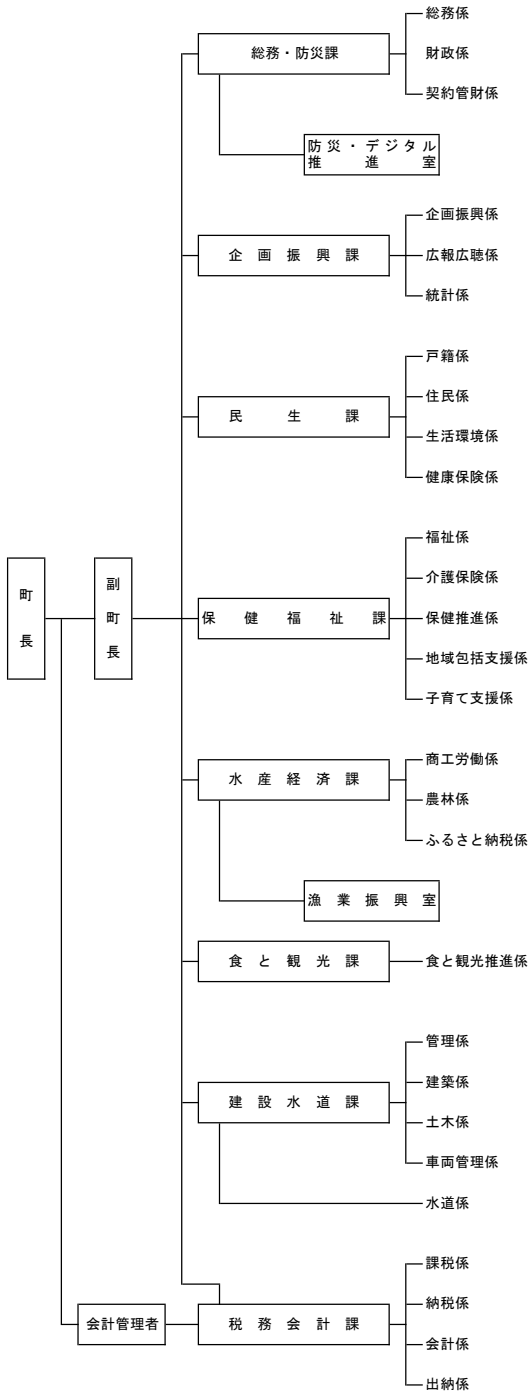

鹿部町行政機構と職員配置 (令和6年4月1日現在)

監査委員 ※事務局：議会事務局兼務 選挙管理委員会 ※事務局：総務・防災課兼務