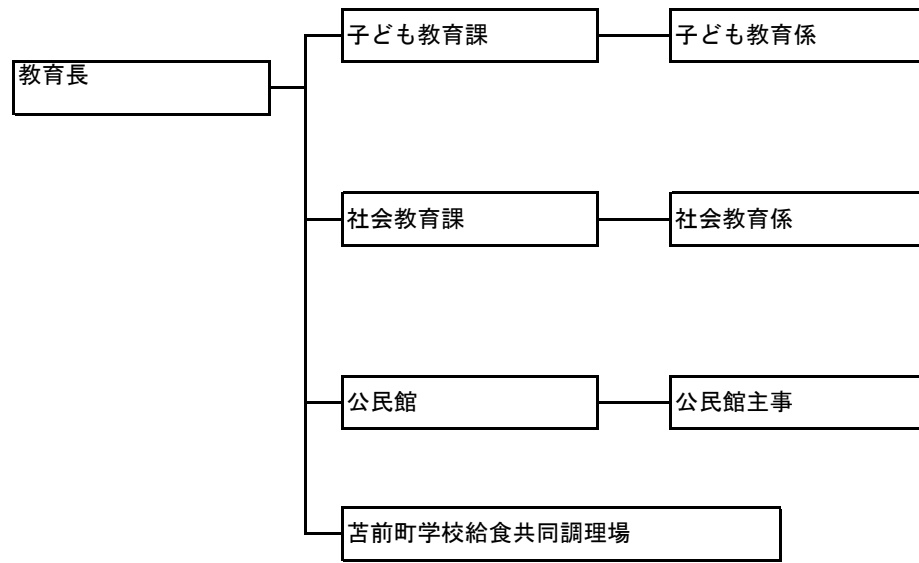

苫前町(その他執行機関)機構図

令和6年4月1日現在

■町長部局

■教育委員会

■農業委員会

■議会事務局

■監査委員

■選挙管理委員会