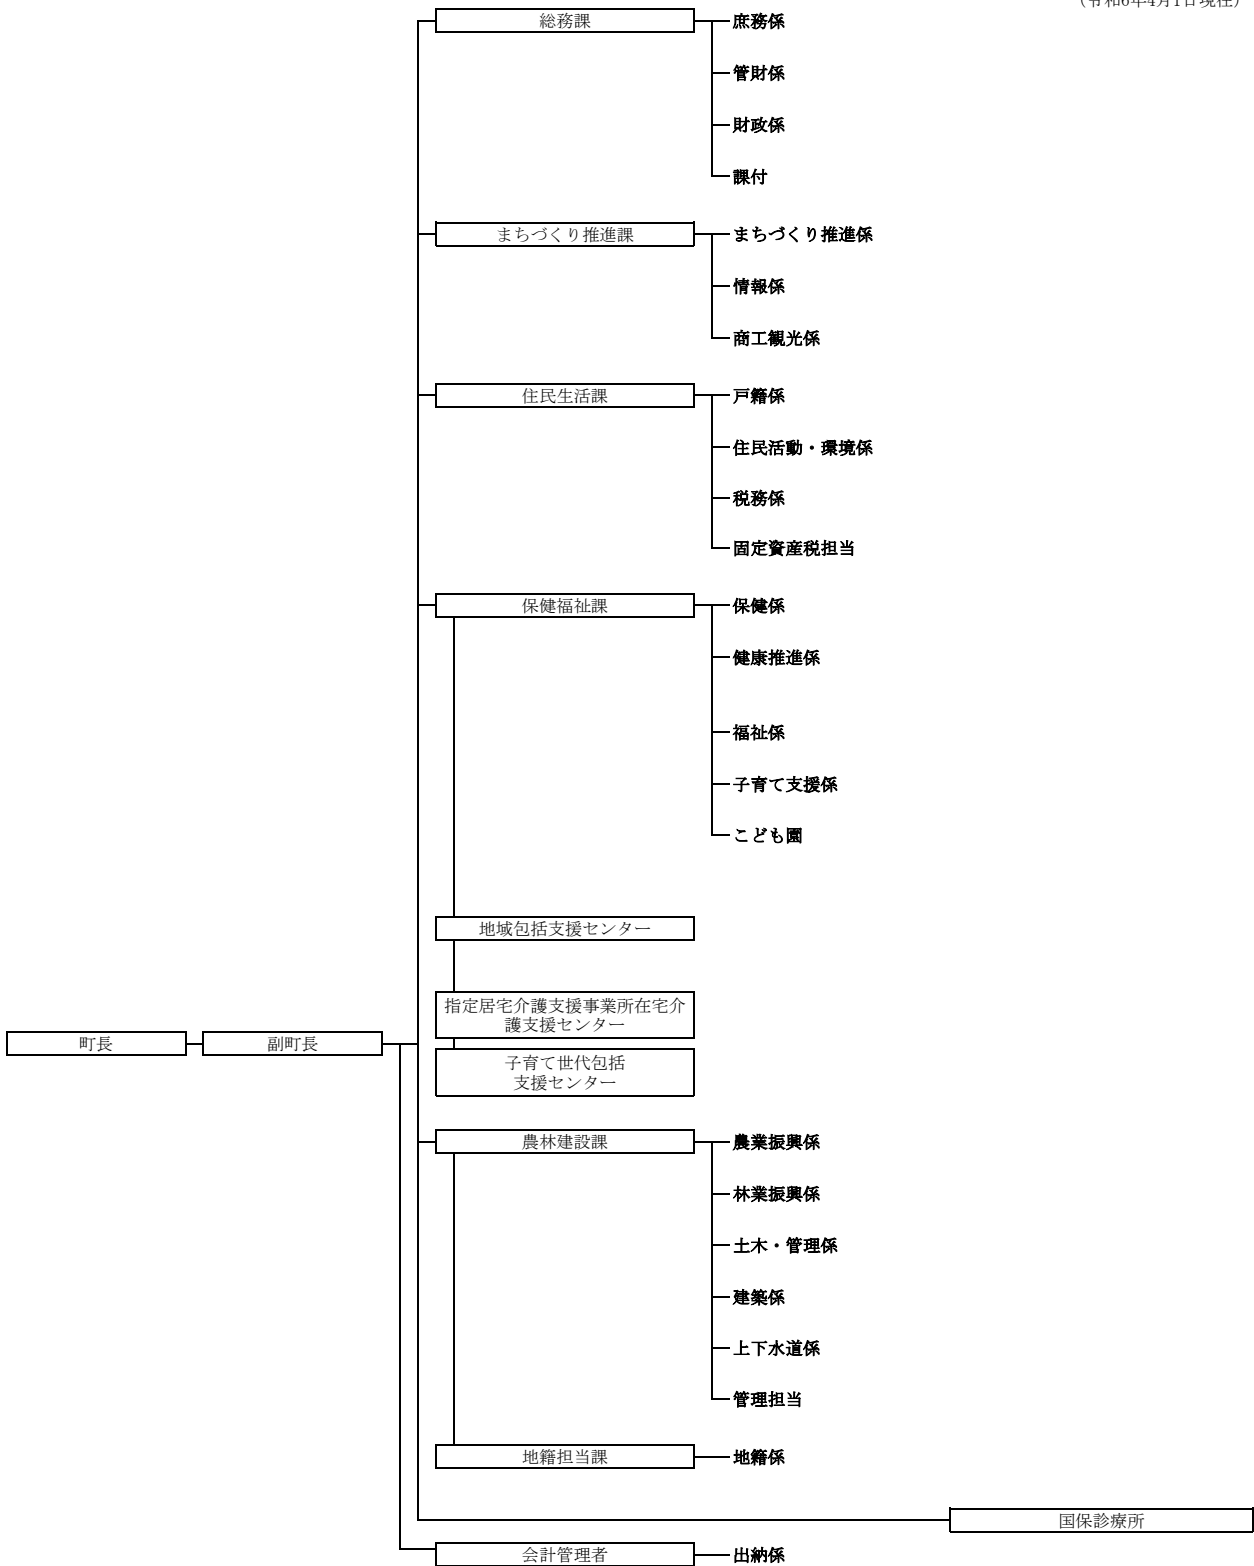

滝上町役場機構図

(令和6年4月1日現在)

滝上町役場機構図

(令和6年4月1日現在)