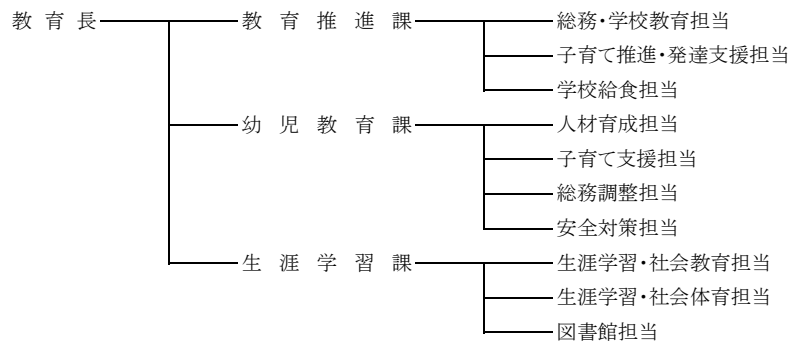

■上土幌町行政機構図(令和6年4月1日)

イ 町長部局

ロ 教育委員会部局

ハ 農業委員会事務局

ニ 議会事務局

ホ 監査委員事務局

ヘ 選挙管理委員会事務局