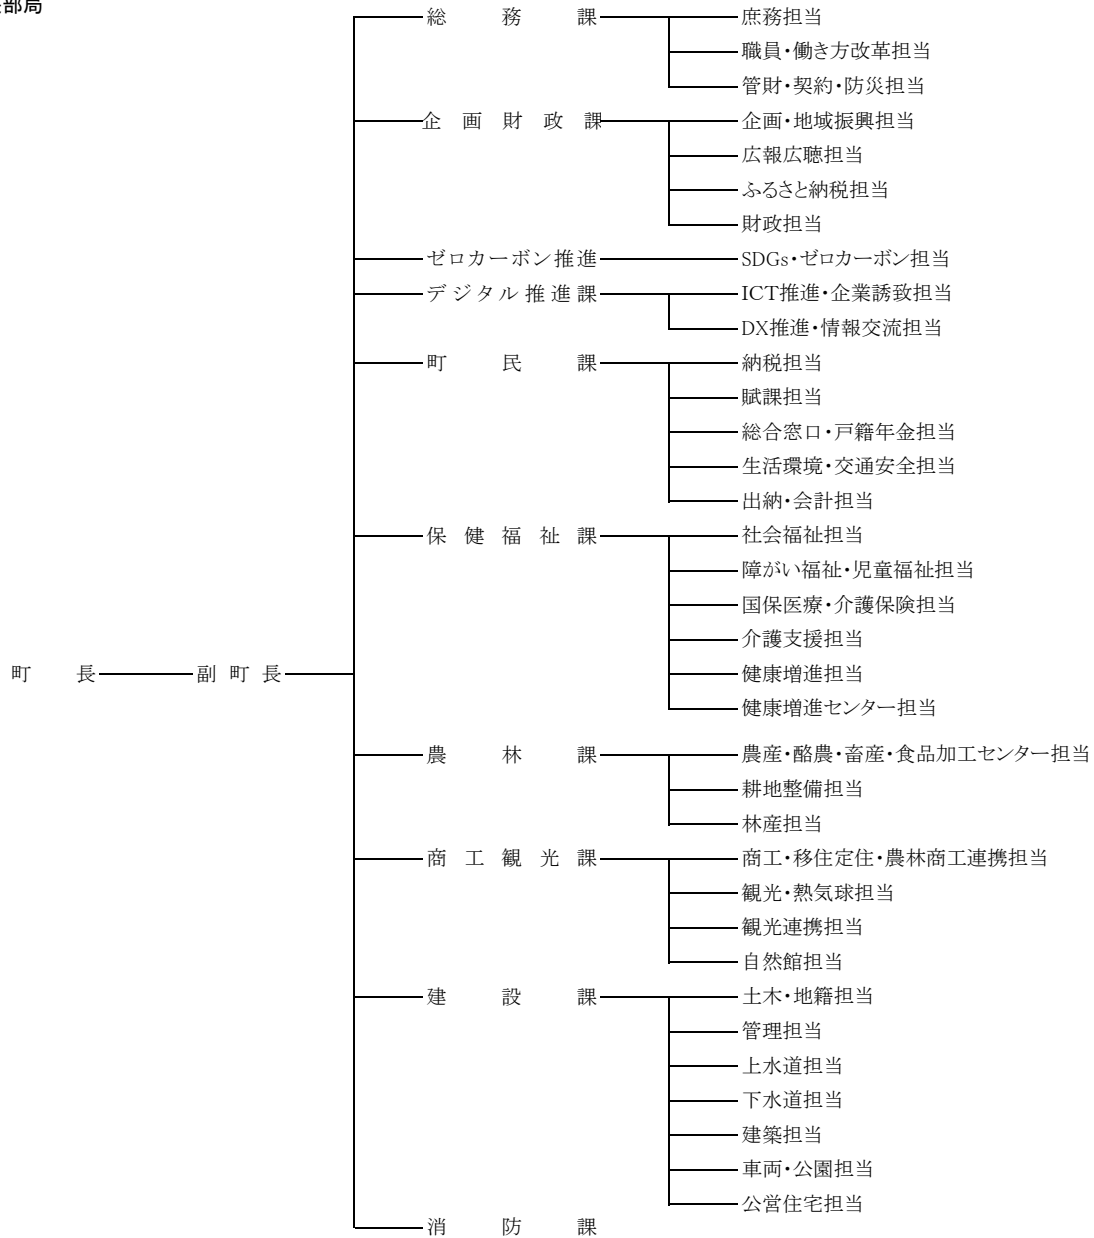

■上土幌町行政機構図(令和6年4月1日)

イ 町長部局

ロ 教育委員会部局

ハ 農業委員会事務局

ニ 議会事務局

ホ 監査委員事務局

ヘ 選挙管理委員会事務局