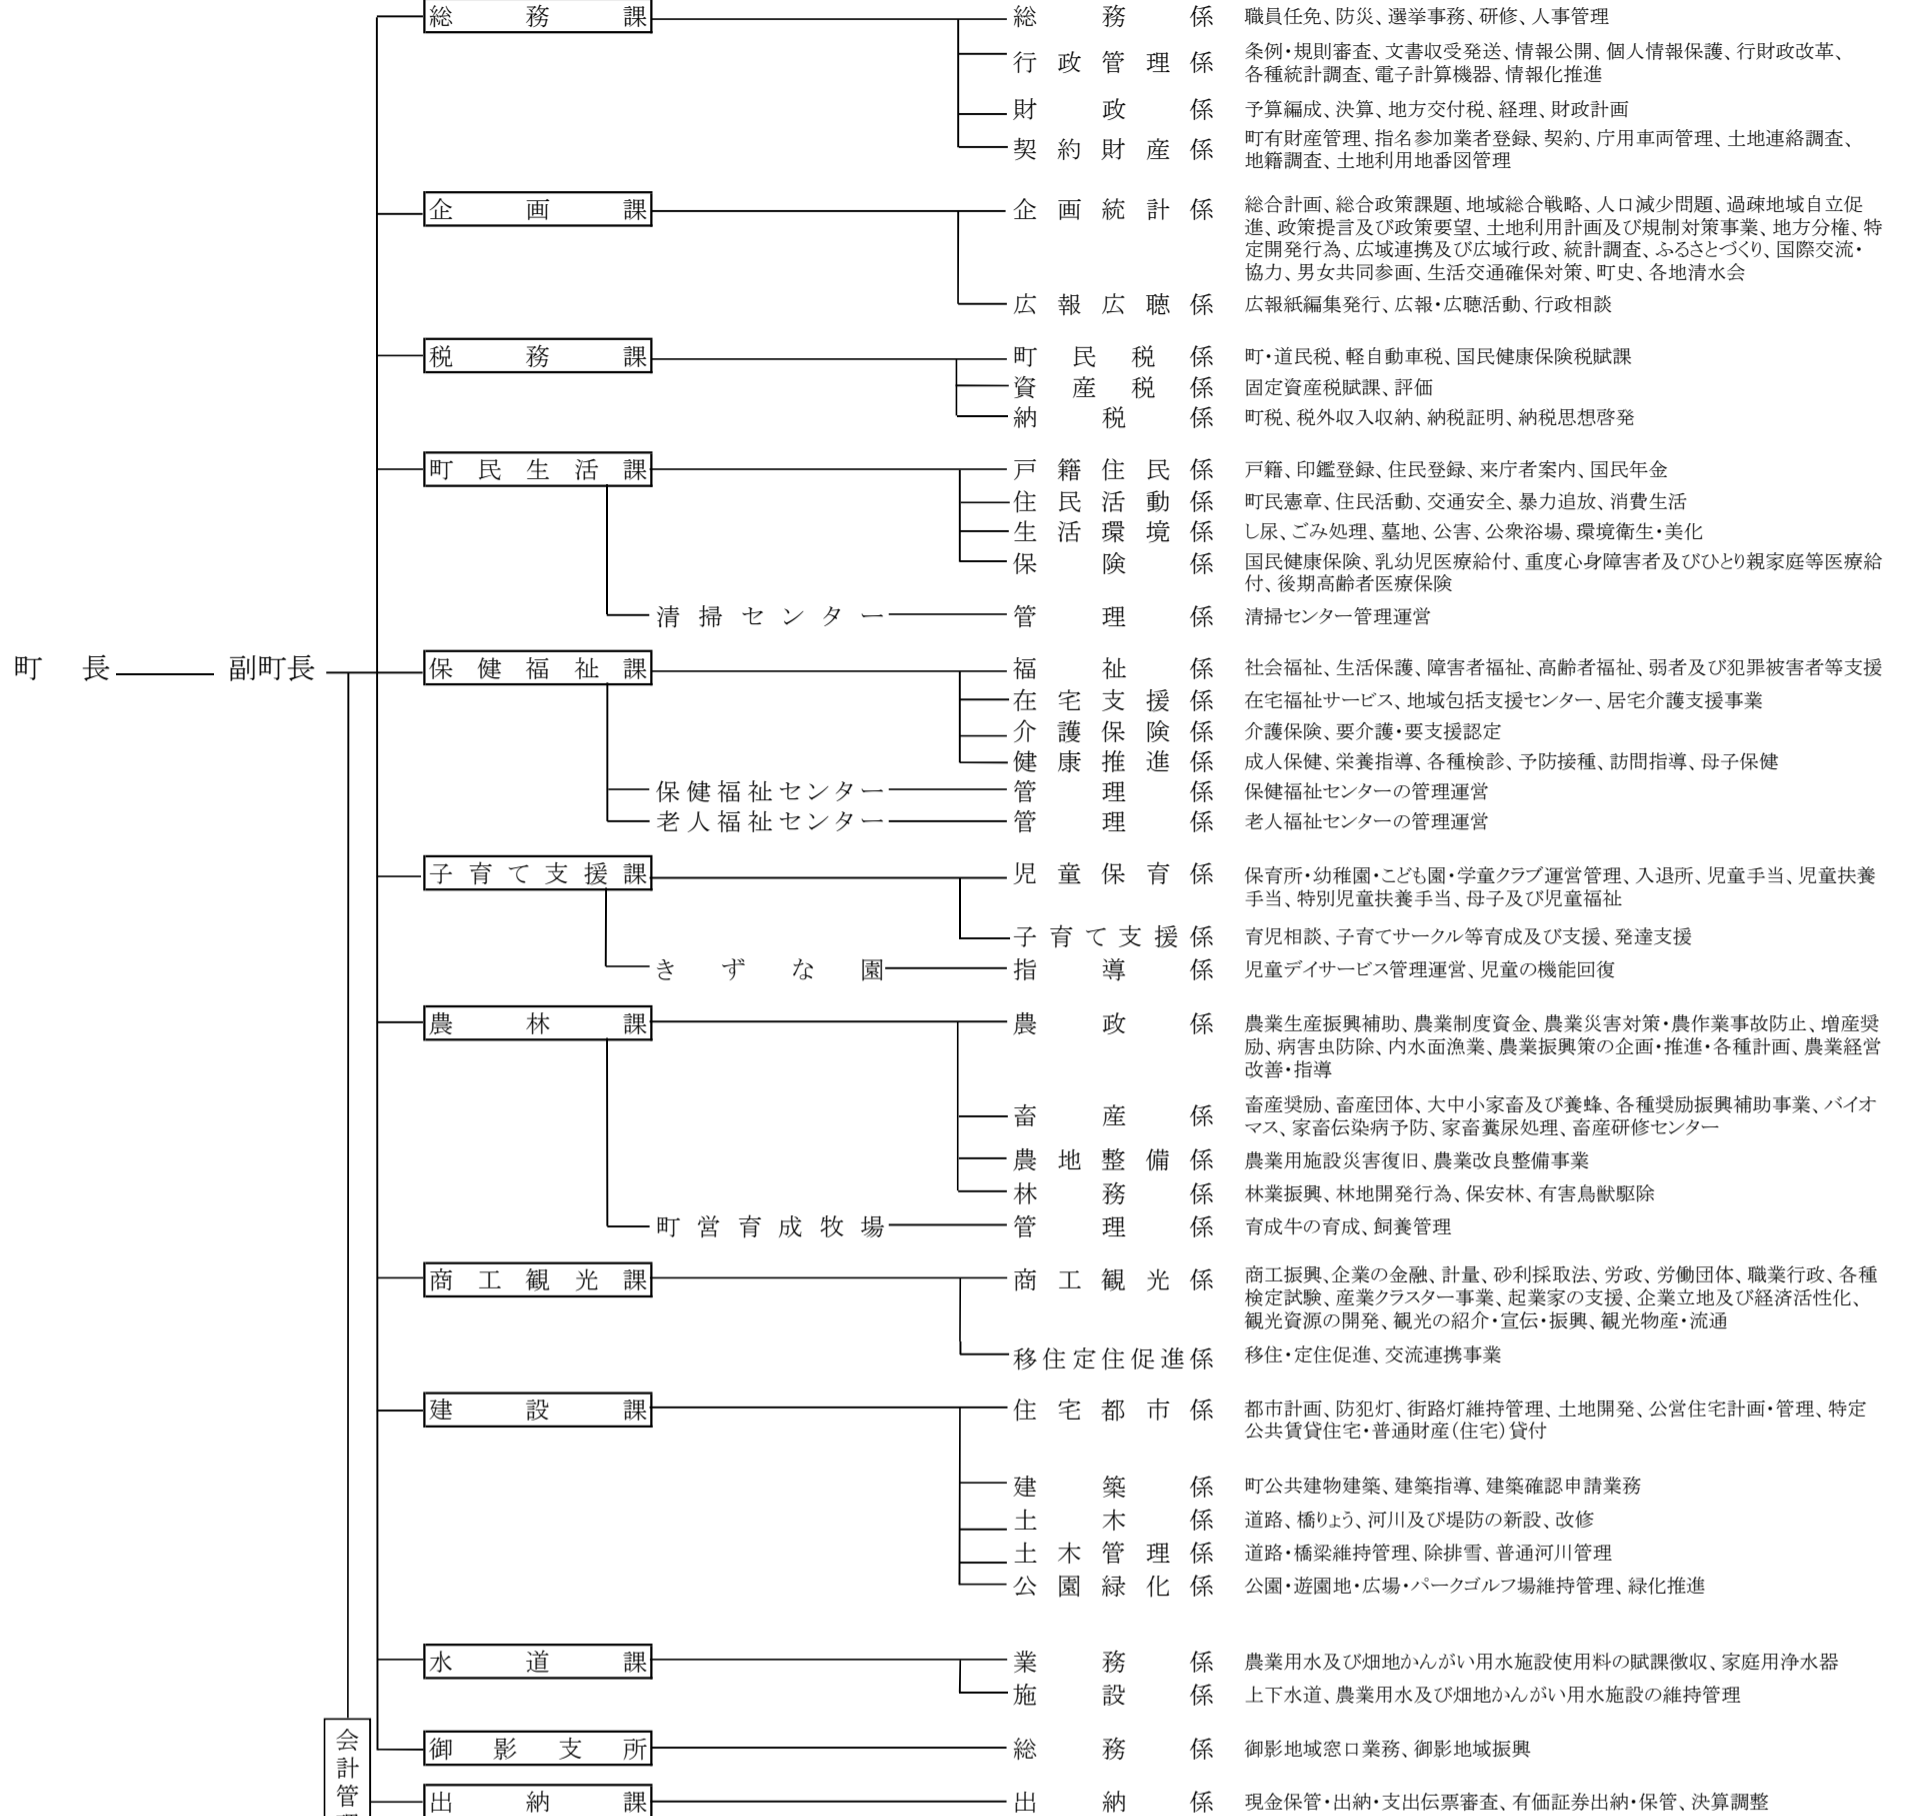

清水町役場機構図

(主な分掌事務)

【町長部局】

【議会事務局】

議長

【教育委員会】

教育長