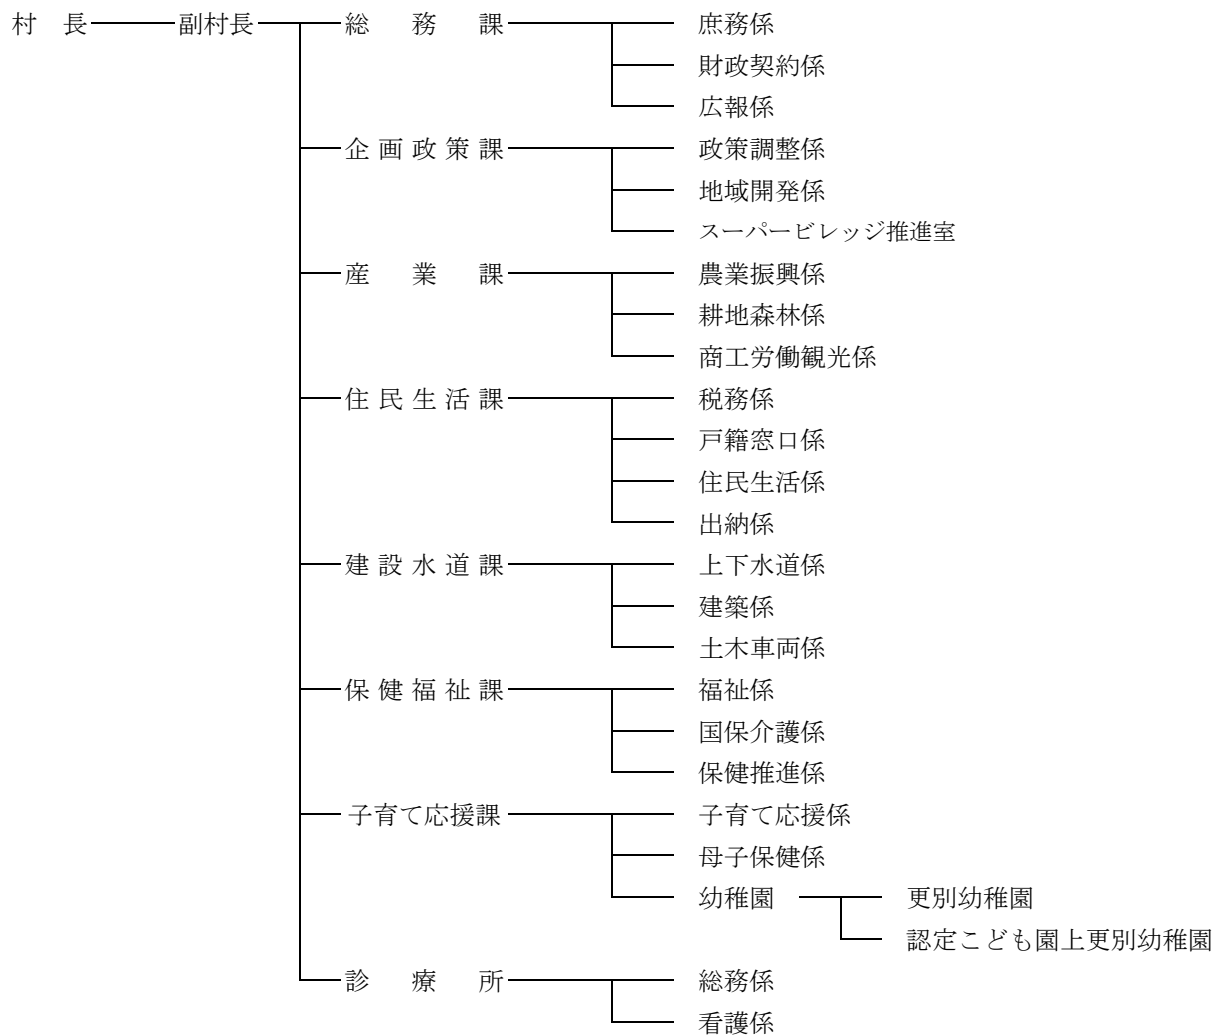

更別村行政機構組織図【令和6年4月1日現在】

■ 教育委員会

■ 議 会

事務局

■ 農業委員会

事務局

■ 監査委員会・公平委員会・選挙管理委員会

事務局