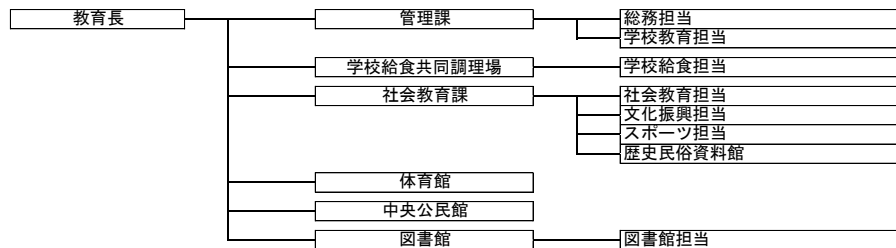

本別町行政機構図 (令和6年4月1日現在)

【町長部局】

【議会】

【農業委員会】

【選挙管理委員会】

【監査委員】

【教育委員会】

【とちろ広域消防事務組合本別消防署】