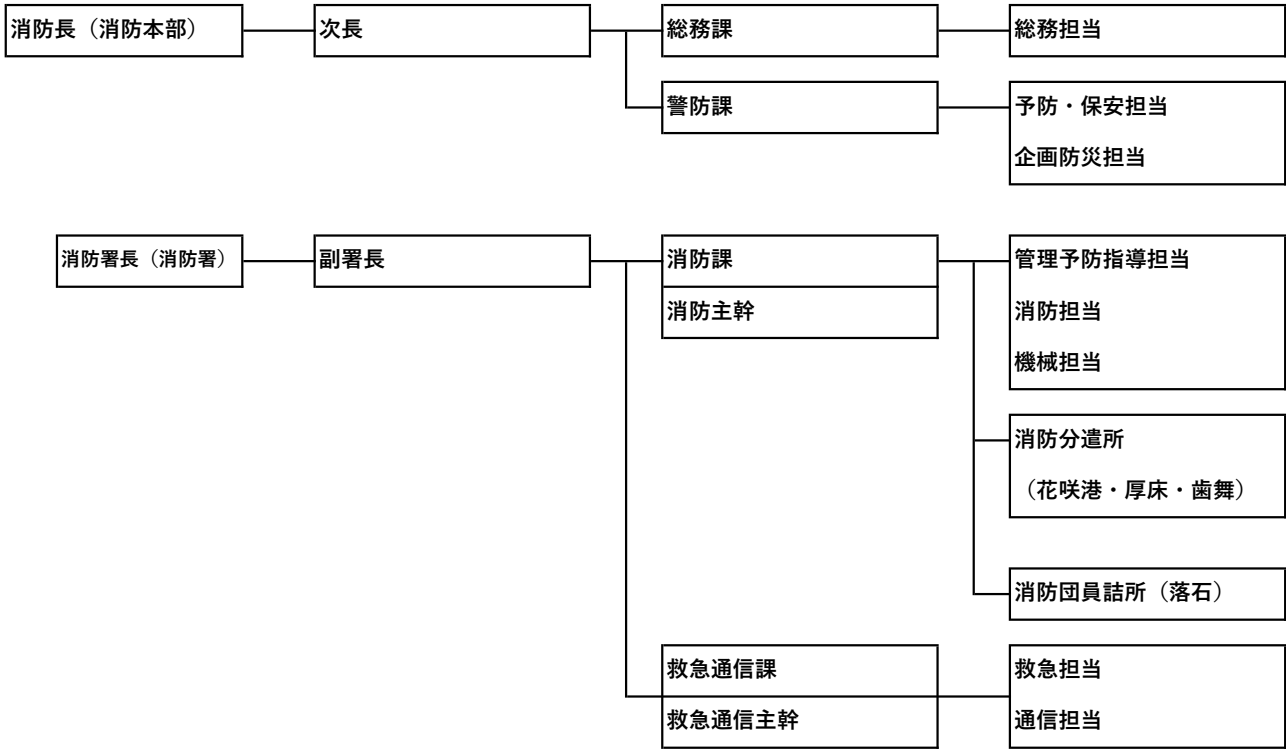

水産経済部

水産振興課

水産振興担当

水産指導課

水産指導担当

水産指導主幹

水産研究所

水産研究所担当

ウニ種苗生産センター

水産加工振興センター

水産加工振興センター担当

農林課

農政担当
林務・自然保護担当

春国岱原生野鳥公園
ネイチャーセンター

【議会事務局】

【監査委員事務局】

【選挙管理委員会事務局】

【農業委員会事務局】

【公平委員会】

【教育委員会】

【消防本部・署】

【市立根室病院】