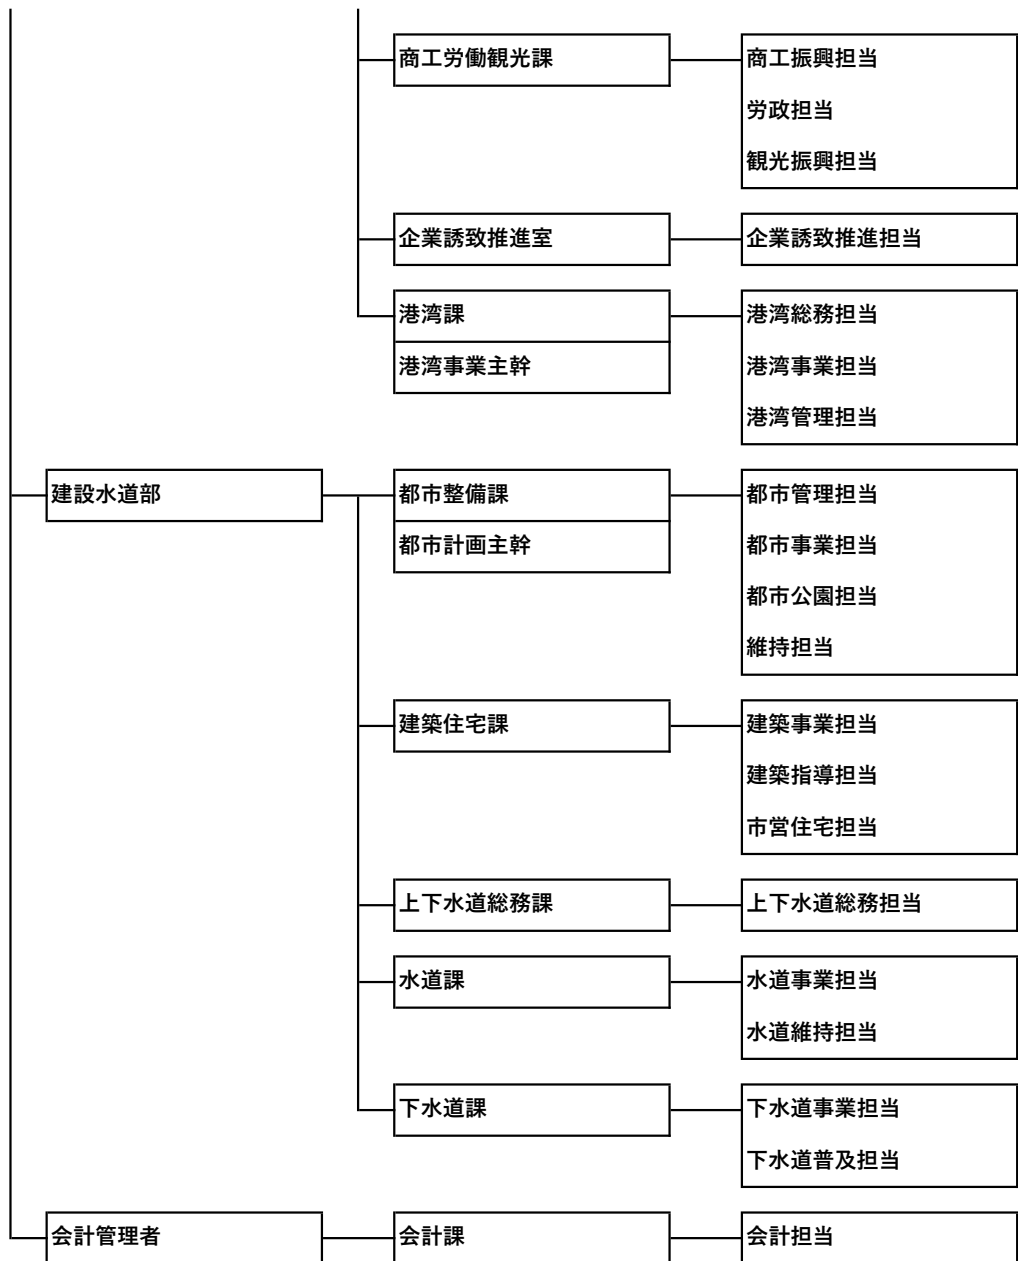

水産経済部

水産振興課

水産振興担当

水産指導課

水産指導担当

水産指導主幹

水産研究所

水産研究所担当

ウニ種苗生産センター

水産加工振興センター

水産加工振興センター担当

農林課

農政担当
林務・自然保護担当

春国岱原生野鳥公園
ネイチャーセンター

【議会事務局】

【監査委員事務局】

【選挙管理委員会事務局】

【農業委員会事務局】

【公平委員会】

【教育委員会】

【消防本部・署】

【市立根室病院】