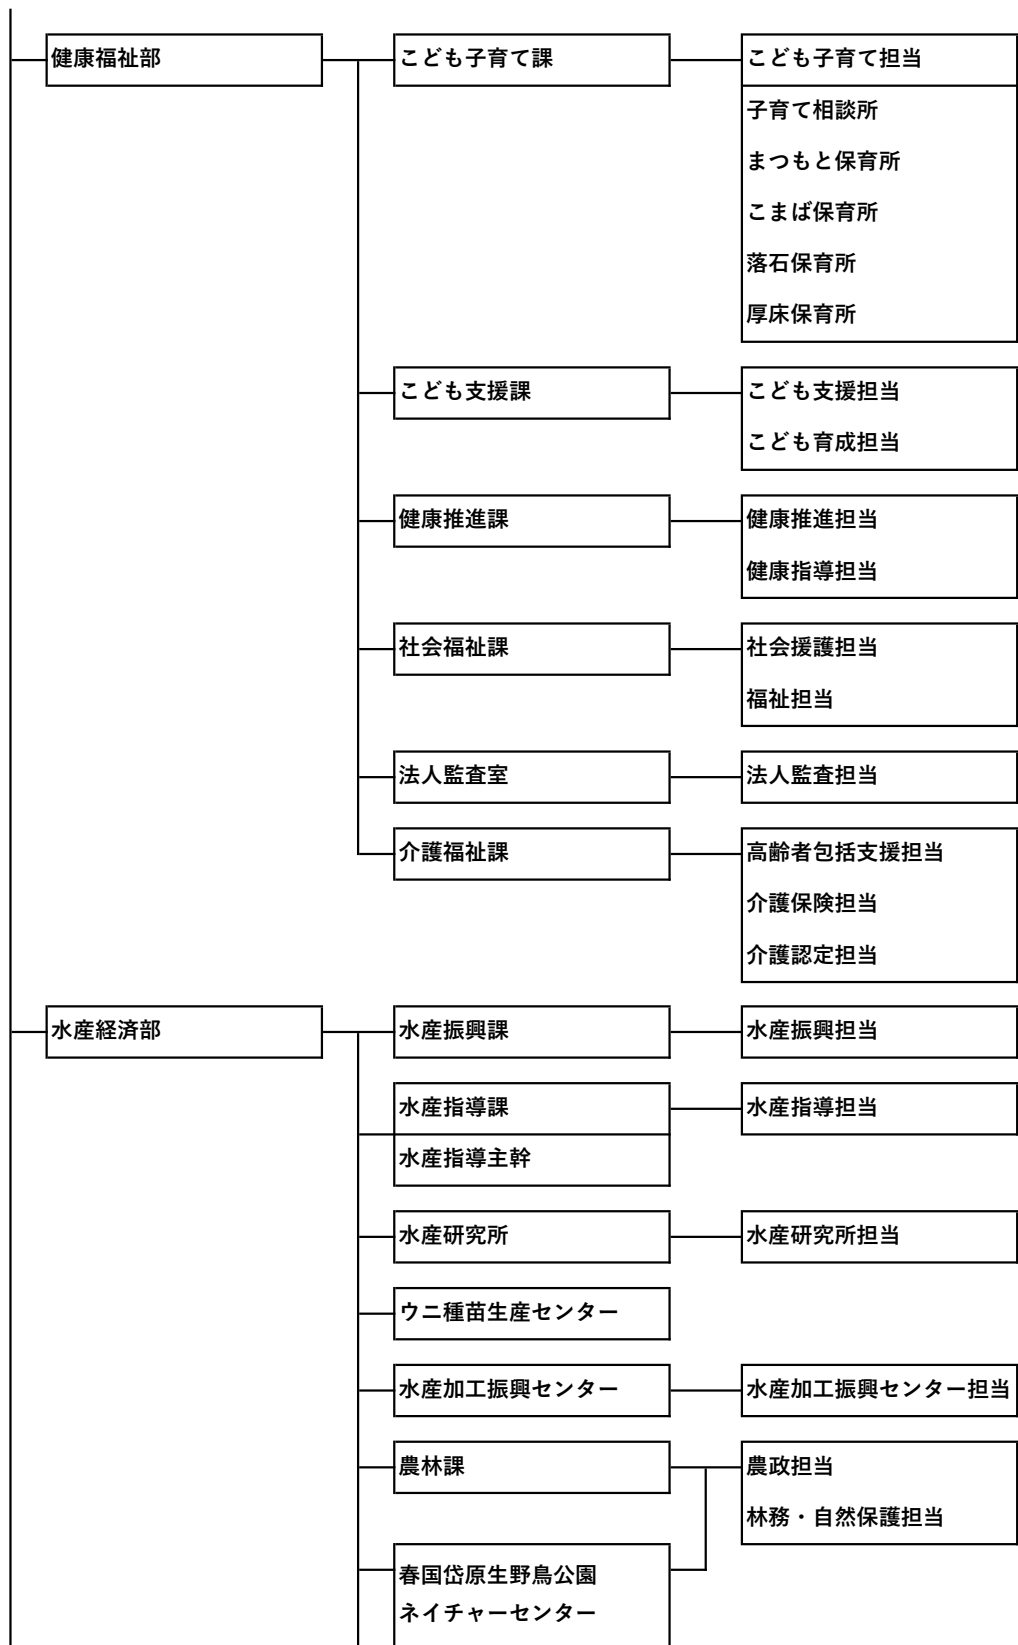

根室市行政組織機構図（令和6年4月1日現在）

【市長部局】

健康福祉部

こども子育て課

こども子育て担当

子育て相談所
まつもと保育所
こまば保育所
落石保育所
厚床保育所

こども支援課

こども支援担当
こども育成担当

水産経済部

水産振興課

水産振興担当

水産指導課

水産指導担当

水産指導主幹

水産研究所

水産研究所担当