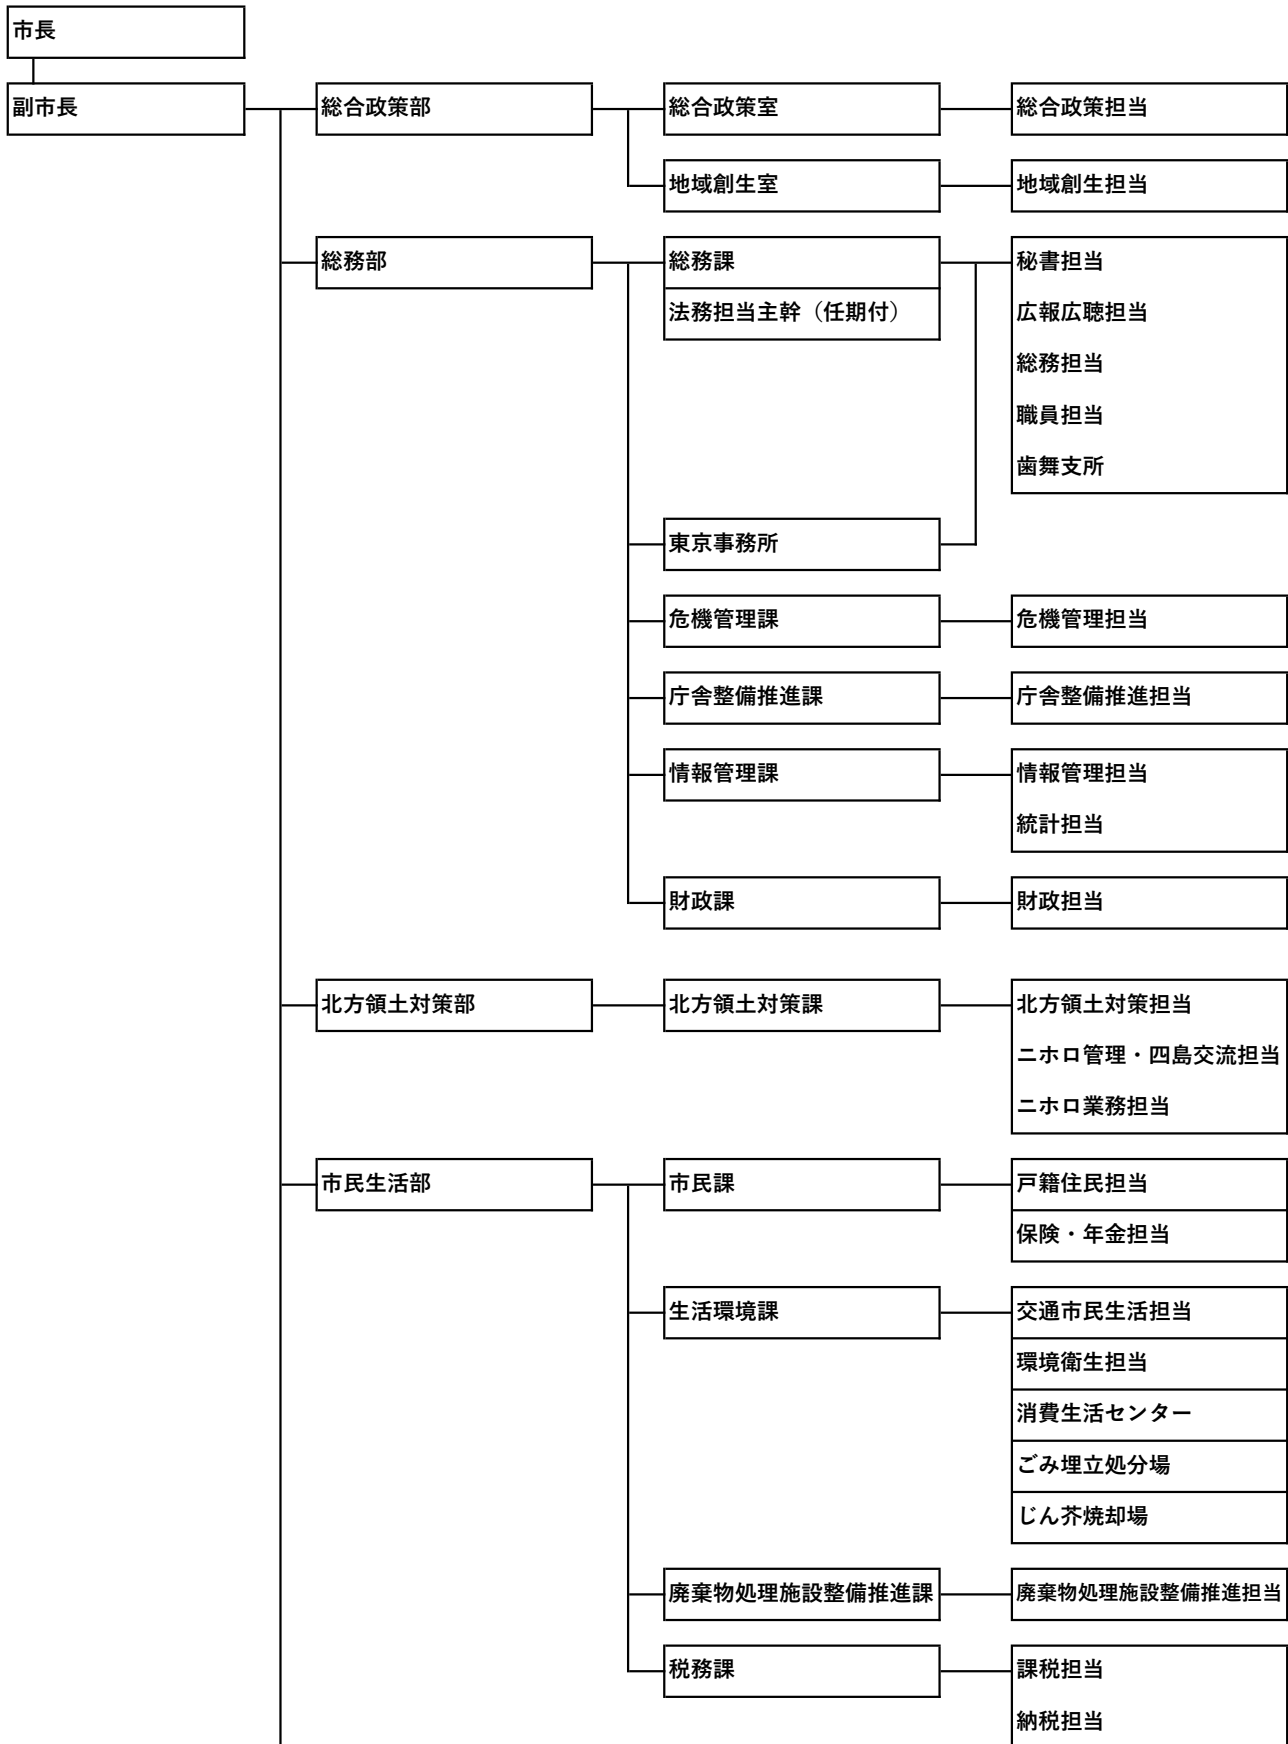

根室市行政組織機構図（令和6年4月1日現在）

【市長部局】

健康福祉部

こども子育て課

こども子育て担当

子育て相談所
まつもと保育所
こまば保育所
落石保育所
厚床保育所

こども支援課

こども支援担当
こども育成担当

水産経済部

水産振興課

水産振興担当

水産指導課

水産指導担当

水産指導主幹

水産研究所

水産研究所担当