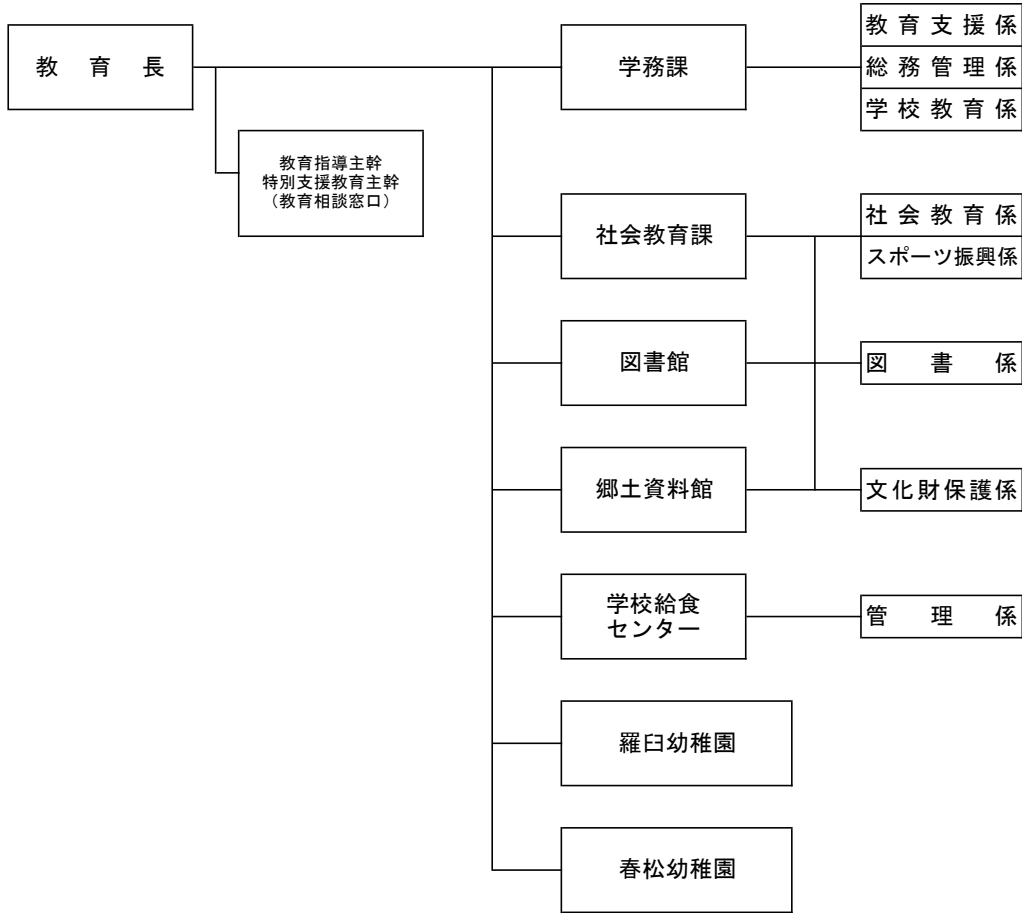

# 羅 臼 町 行 政 機 構

(令和6年4月1日付)

役場

**教育委員会**

**議会事務局**

**監査委員事務局**

**選挙管理委員会**

**羅臼消防署**