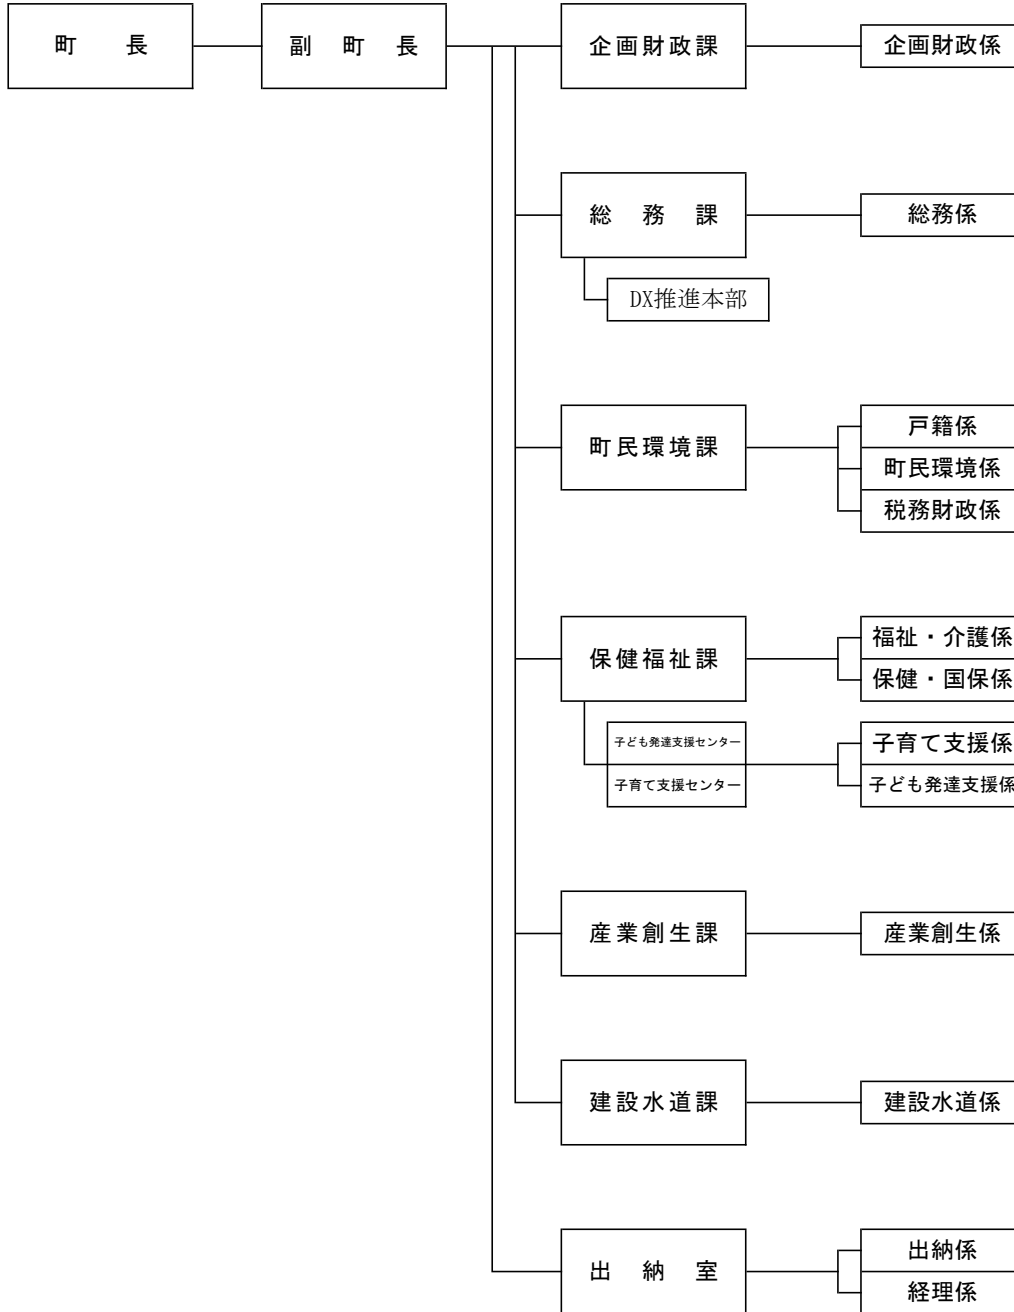

# 羅 臼 町 行 政 機 構

(令和6年4月1日付)

役場

**教育委員会**

**議会事務局**

**監査委員事務局**

**選挙管理委員会**

**羅臼消防署**