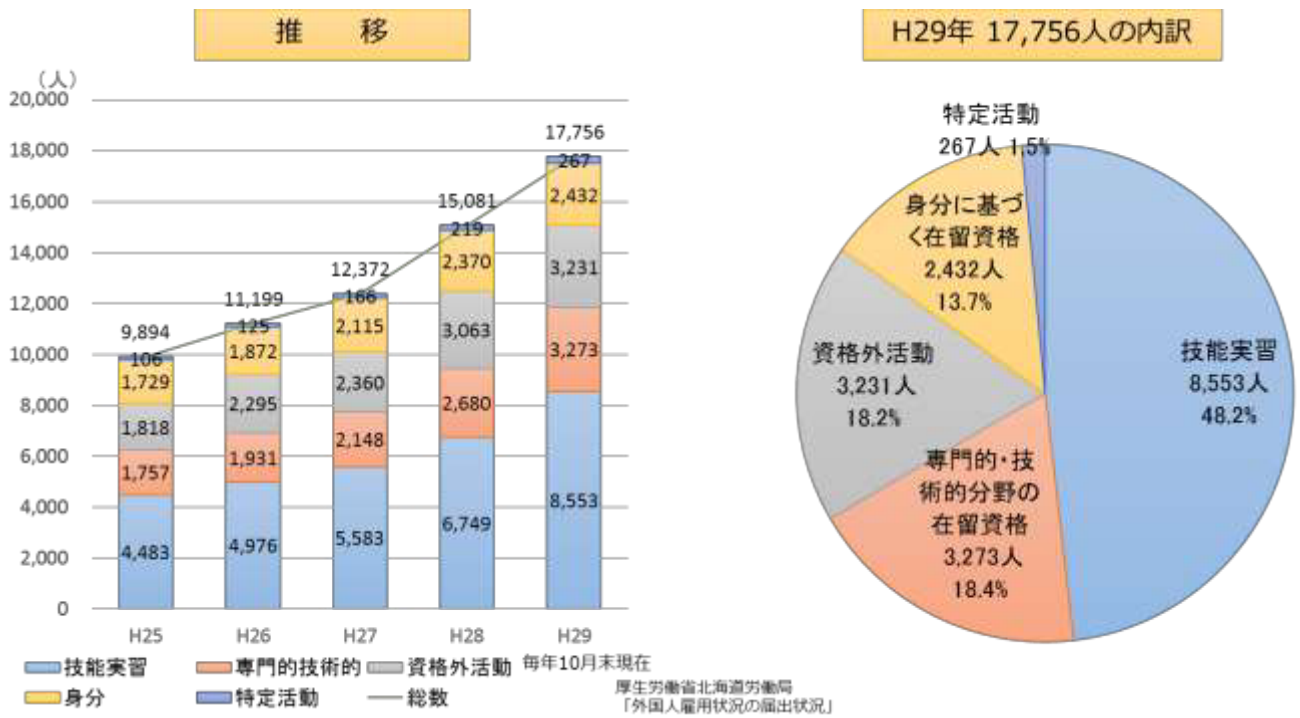

北海道における外国人材の状況について

1 在住外国人数の推移等

2 うち外国人労働者数（国籍別）

3 うち外国人労働者数（在留資格別）

4 産業別の外国人労働者数・外国人雇用事業所数

総合政策部国際局国際課プロモーショングループ
 担当 福井 011-204-5114
 経済部労働政策局雇用労政課労働企画グループ
 担当 柿崎 011-204-5353