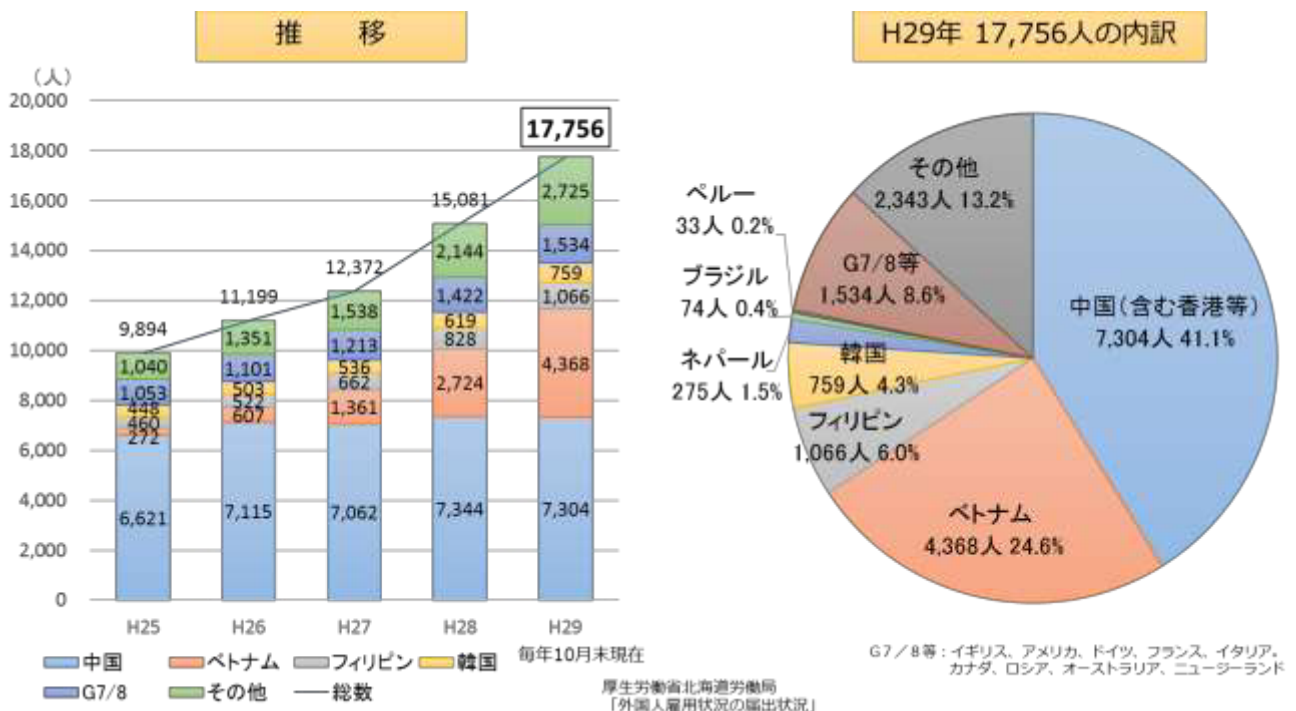

北海道における外国人材の状況について

1 在住外国人数の推移等

2 うち外国人労働者数（国籍別）

3 うち外国人労働者数（在留資格別）

4 産業別の外国人労働者数・外国人雇用事業所数

総合政策部国際局国際課プロモーショングループ
 担当 福井 011-204-5114
 経済部労働政策局雇用労政課労働企画グループ
 担当 柿崎 011-204-5353