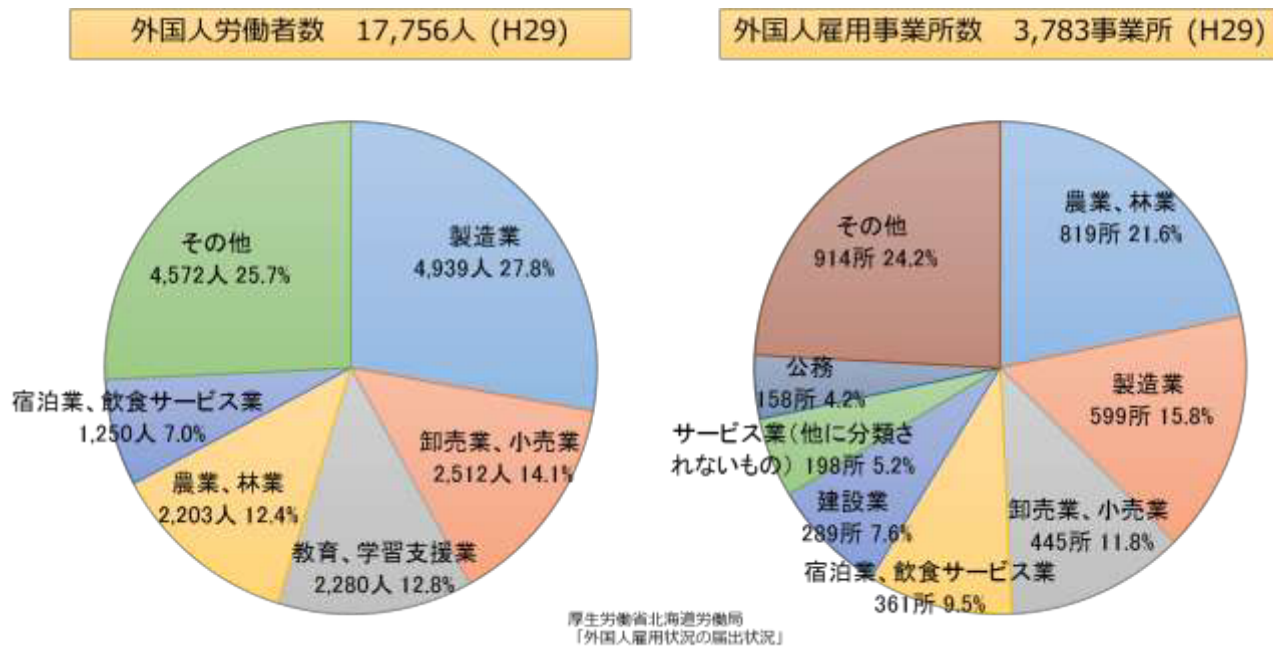

北海道における外国人材の状況について

1 在住外国人数の推移等

2 うち外国人労働者数（国籍別）

3 うち外国人労働者数（在留資格別）

4 産業別の外国人労働者数・外国人雇用事業所数

総合政策部国際局国際課プロモーショングループ
 担当 福井 011-204-5114
 経済部労働政策局雇用労政課労働企画グループ
 担当 柿崎 011-204-5353