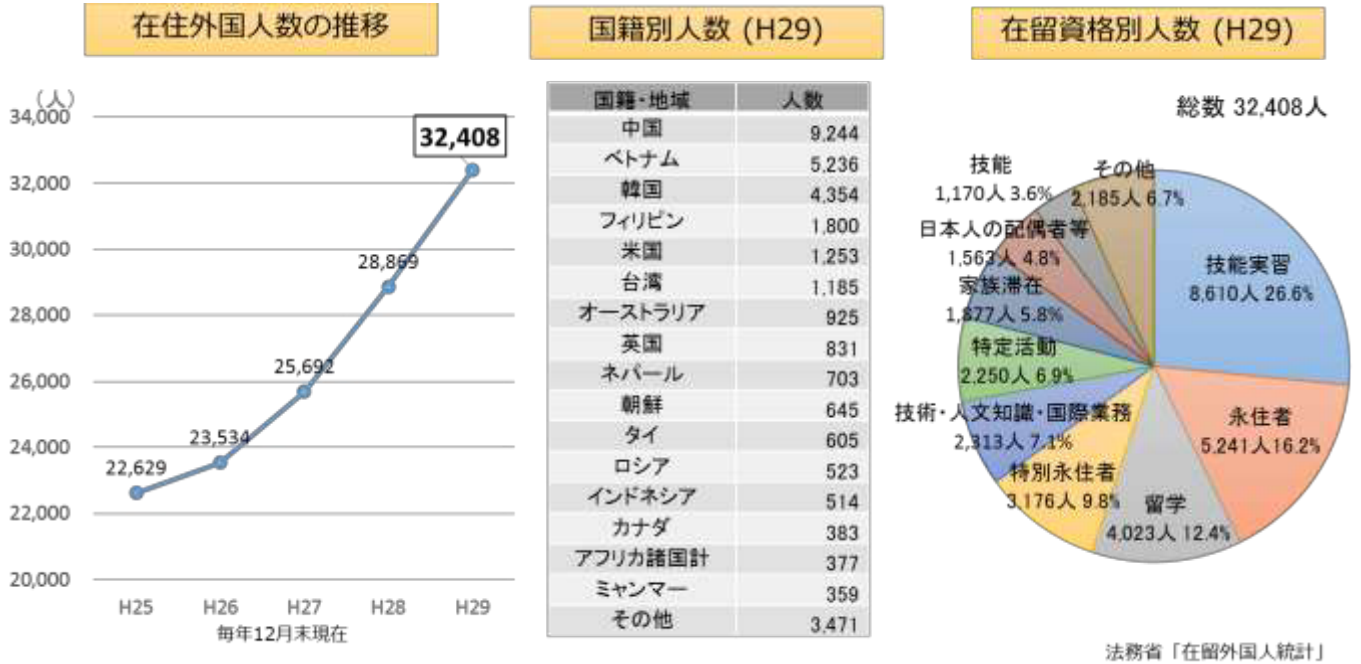

北海道における外国人材の状況について

1 在住外国人数の推移等

2 うち外国人労働者数（国籍別）

3 うち外国人労働者数（在留資格別）

4 産業別の外国人労働者数・外国人雇用事業所数

総合政策部国際局国際課プロモーショングループ
 担当 福井 011-204-5114
 経済部労働政策局雇用労政課労働企画グループ
 担当 柿崎 011-204-5353