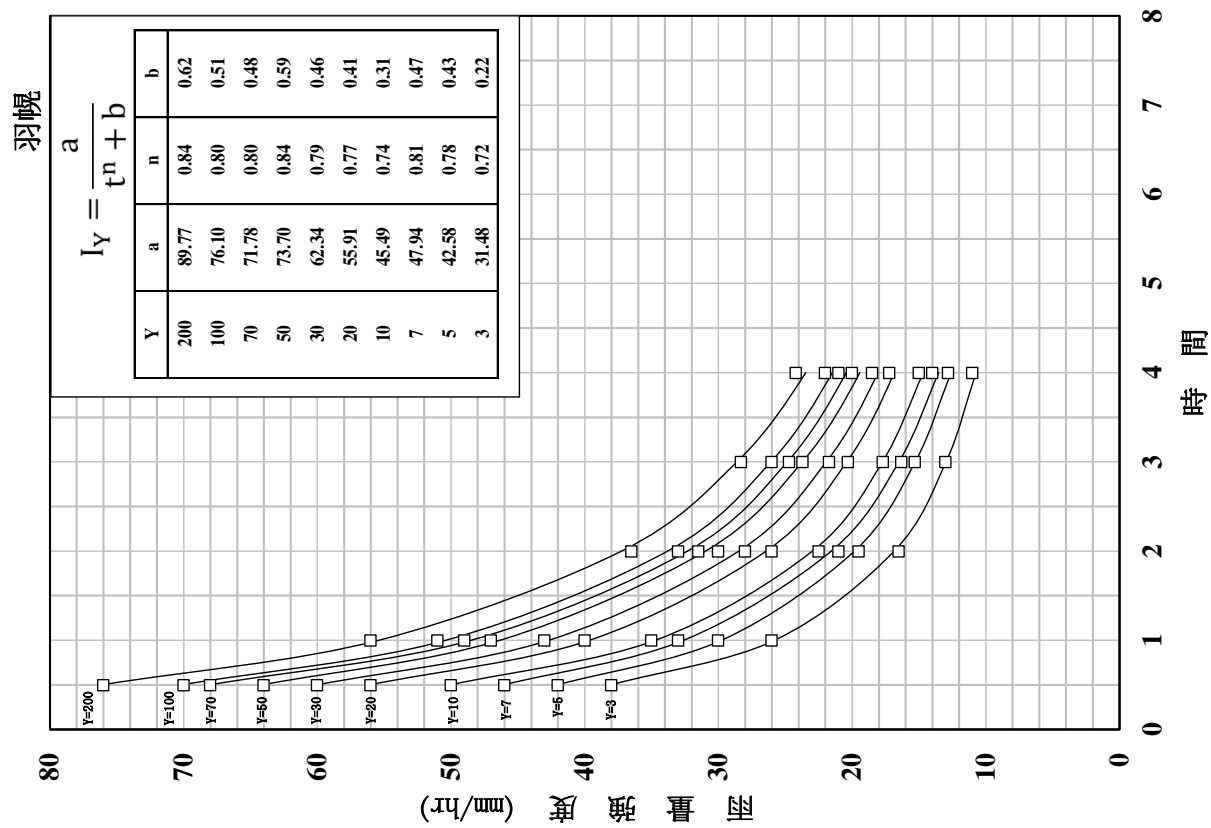

確率雨量強度曲線圖

確率雨量強度曲線圖

確率雨量強度曲線圖

確率雨量強度曲線圖

確率雨量強度假線圖

確率雨量強度曲線圖

大成

川上

確率雨量強度曲線圖

確率雨量強度曲線図