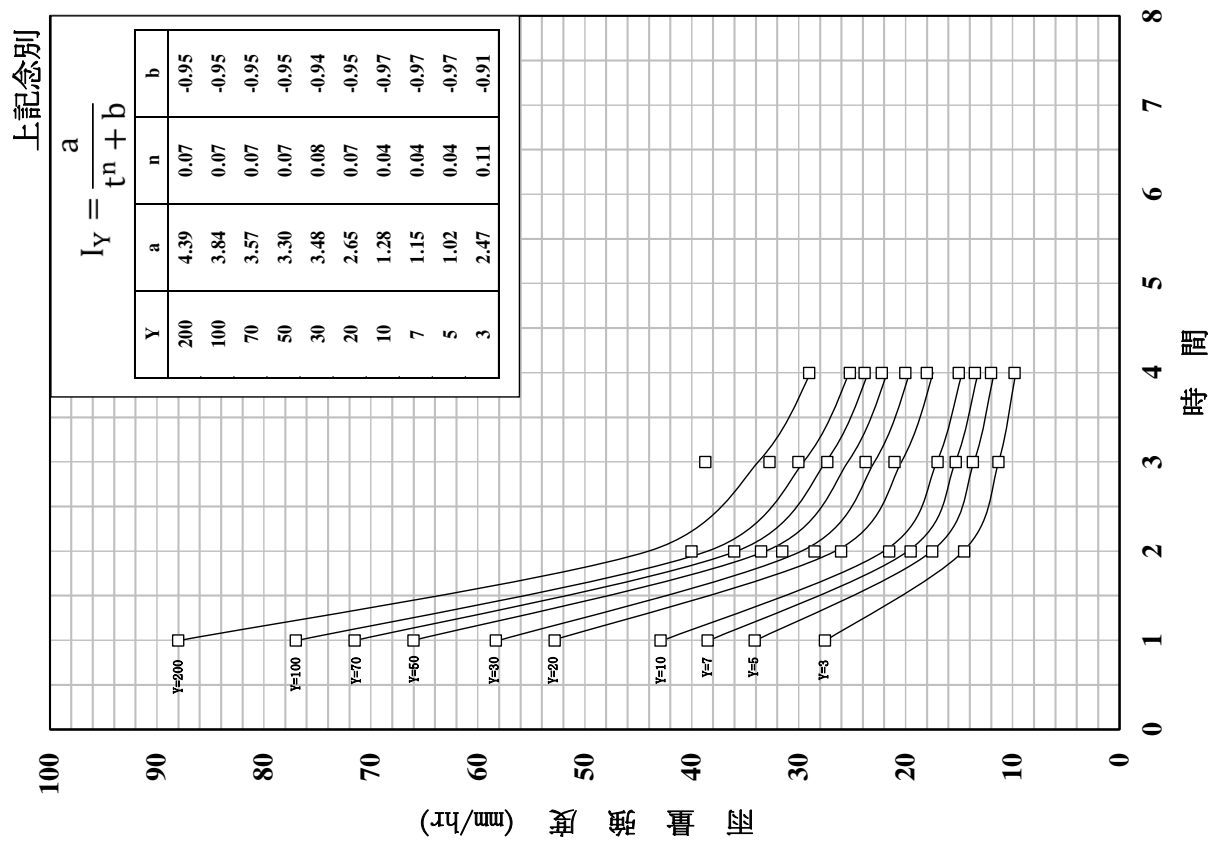

確率雨量強度曲線圖

確率雨量強度曲線圖

確率雨量強度曲線圖

確率雨量強度曲線圖

確率雨量強度假線圖

確率雨量強度曲線圖

大成

川上

確率雨量強度曲線圖

確率雨量強度曲線図