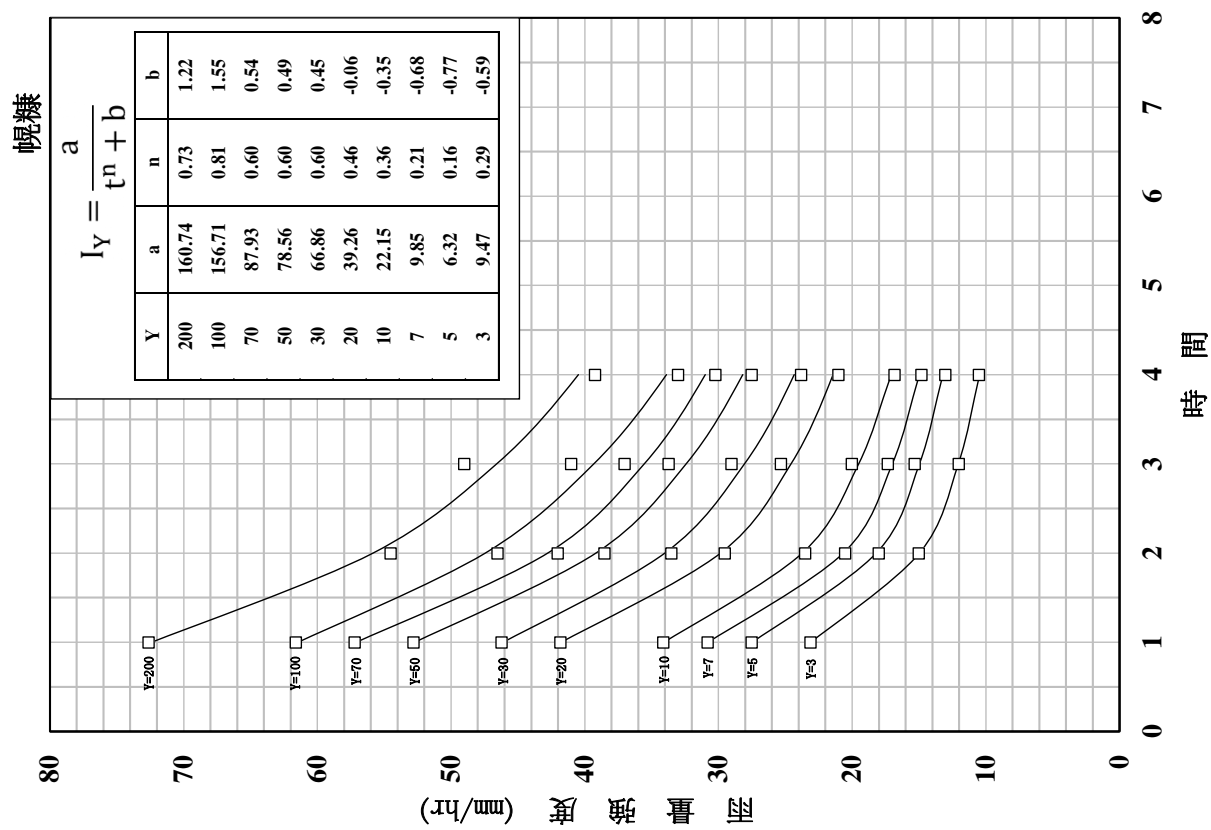

確率雨量強度曲線圖

確率雨量強度曲線圖

確率雨量強度曲線圖

確率雨量強度曲線圖

確率雨量強度假線圖

確率雨量強度曲線圖

大成

川上

確率雨量強度曲線圖

確率雨量強度曲線図