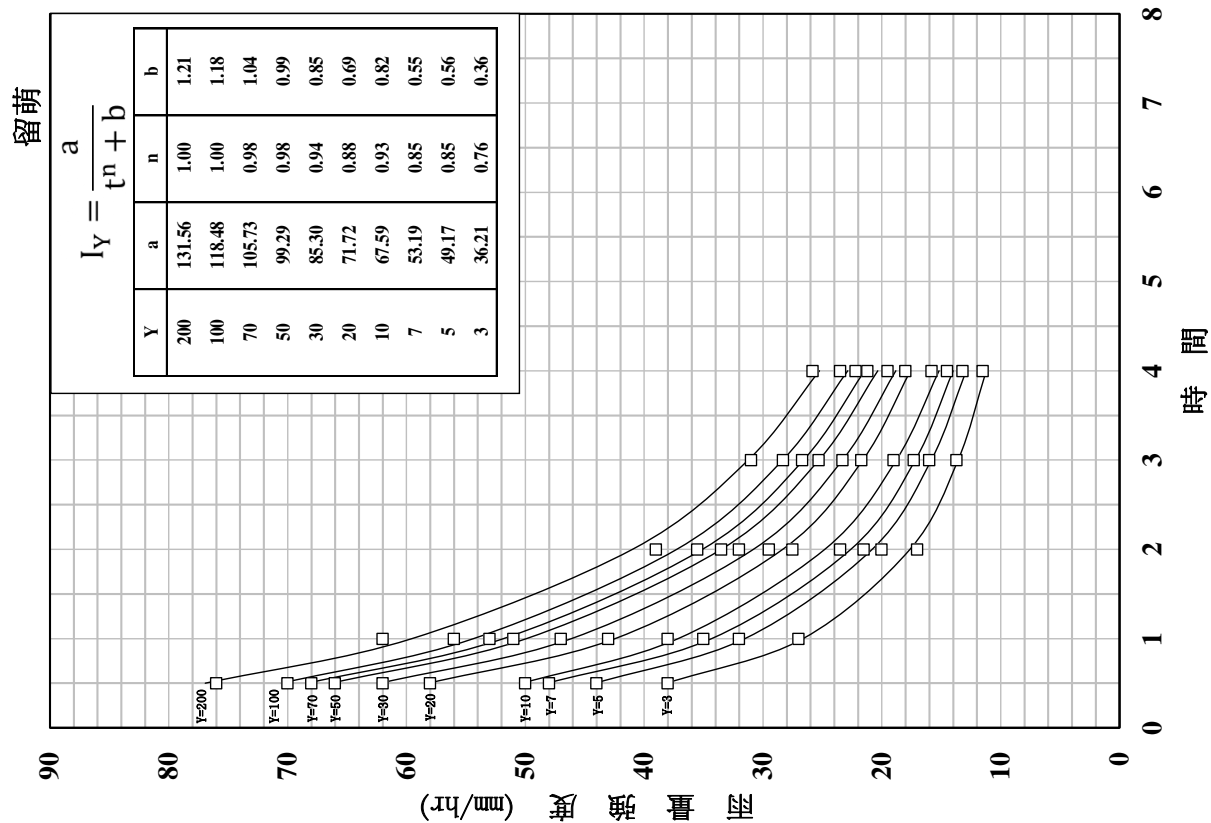

確率雨量強度曲線圖

確率雨量強度曲線圖

確率雨量強度曲線圖

確率雨量強度曲線圖

確率雨量強度假線圖

確率雨量強度曲線圖

大成

川上

確率雨量強度曲線圖

確率雨量強度曲線図