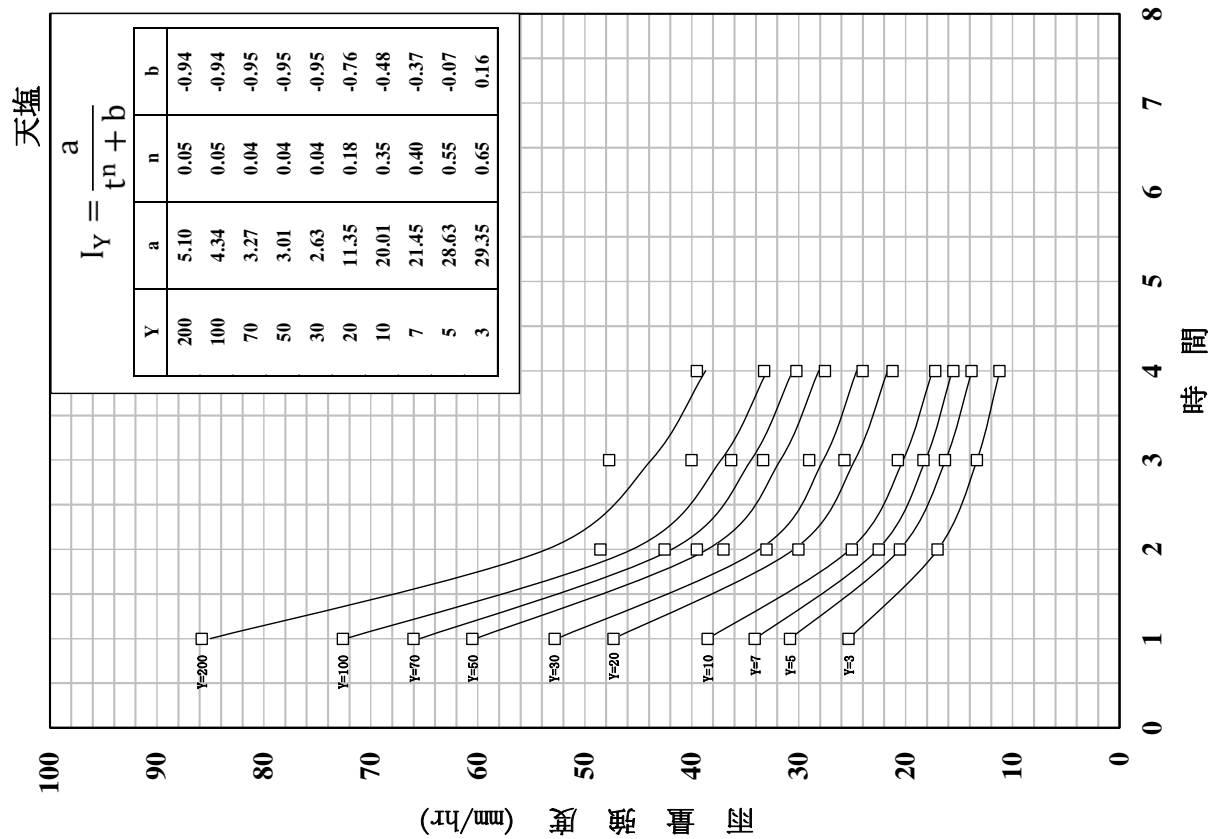

確率雨量強度曲線圖

確率雨量強度曲線圖

確率雨量強度曲線圖

確率雨量強度曲線圖

確率雨量強度假線圖

確率雨量強度曲線圖

大成

川上

確率雨量強度曲線圖

確率雨量強度曲線図