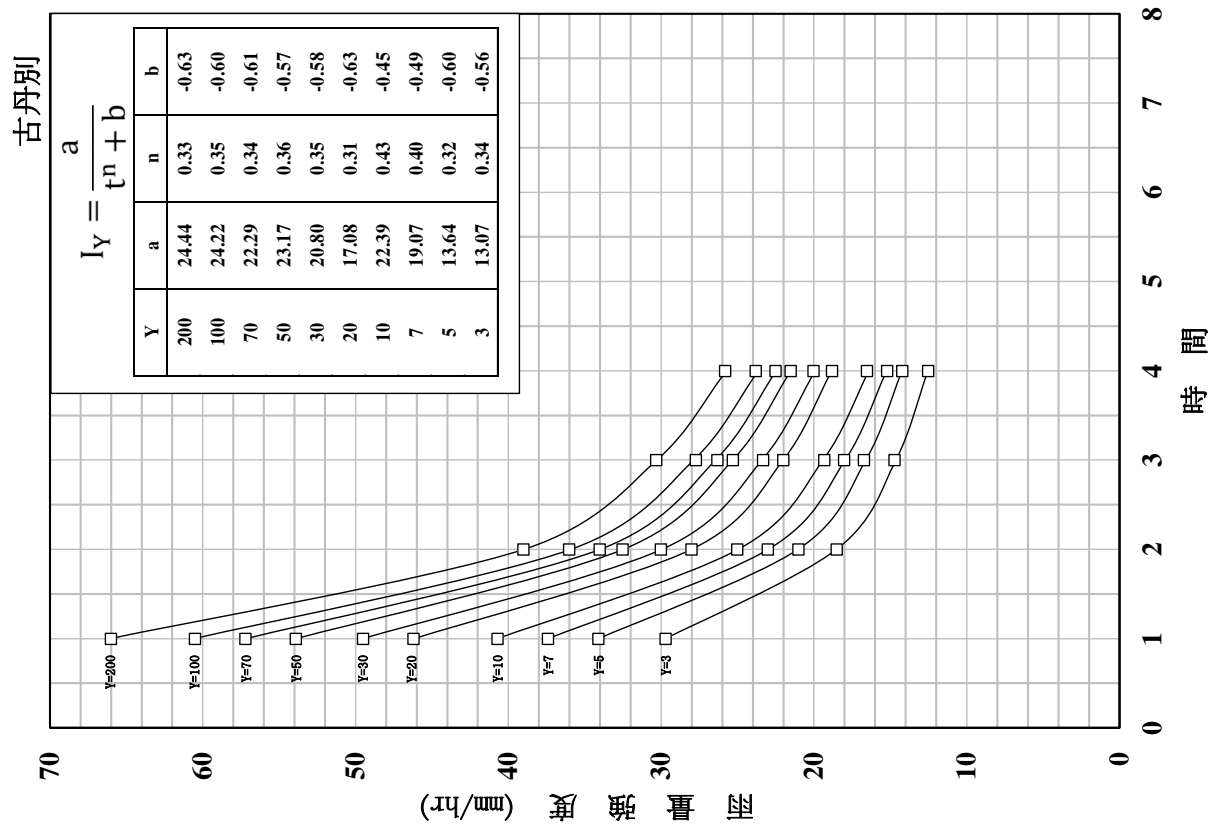

確率雨量強度曲線圖

確率雨量強度曲線圖

確率雨量強度曲線圖

確率雨量強度曲線圖

確率雨量強度假線圖

確率雨量強度曲線圖

大成

川上

確率雨量強度曲線圖

確率雨量強度曲線図