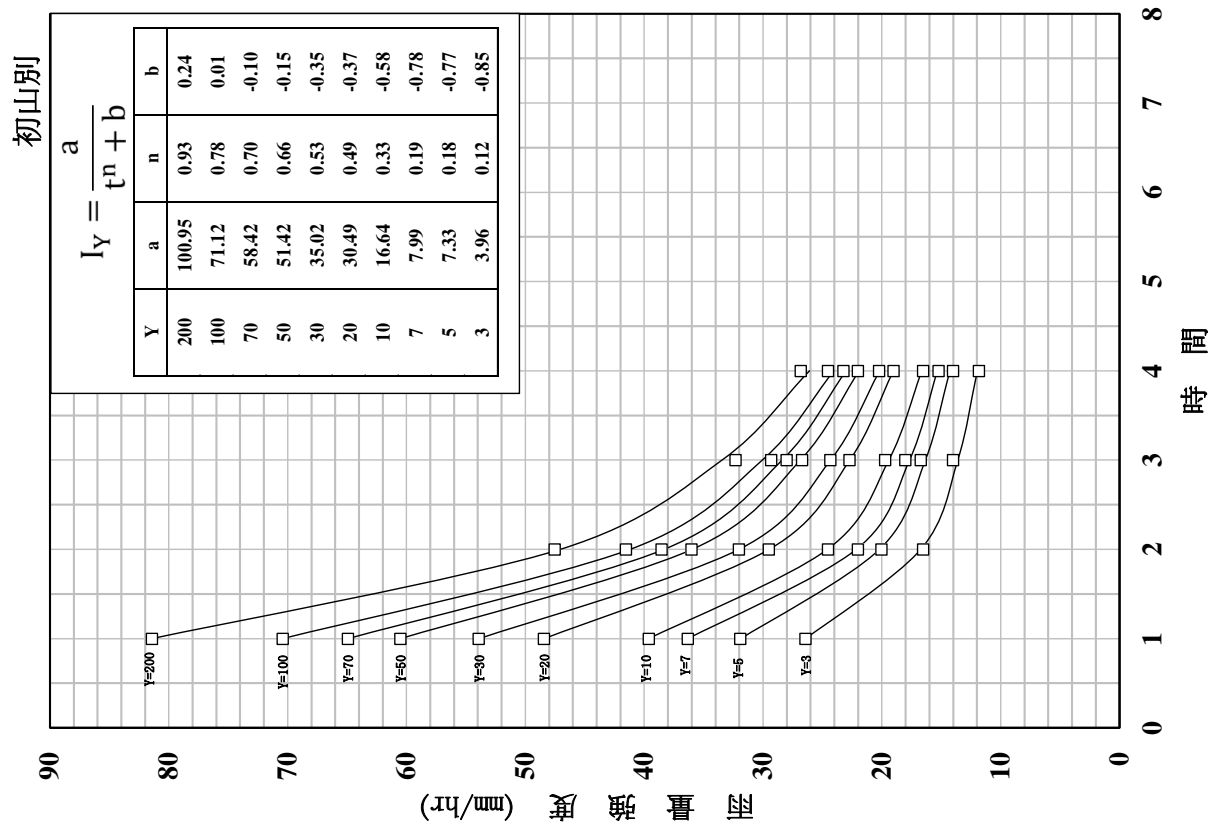

確率雨量強度曲線圖

確率雨量強度曲線圖

確率雨量強度曲線圖

確率雨量強度曲線圖

確率雨量強度假線圖

確率雨量強度曲線圖

大成

川上

確率雨量強度曲線圖

確率雨量強度曲線図