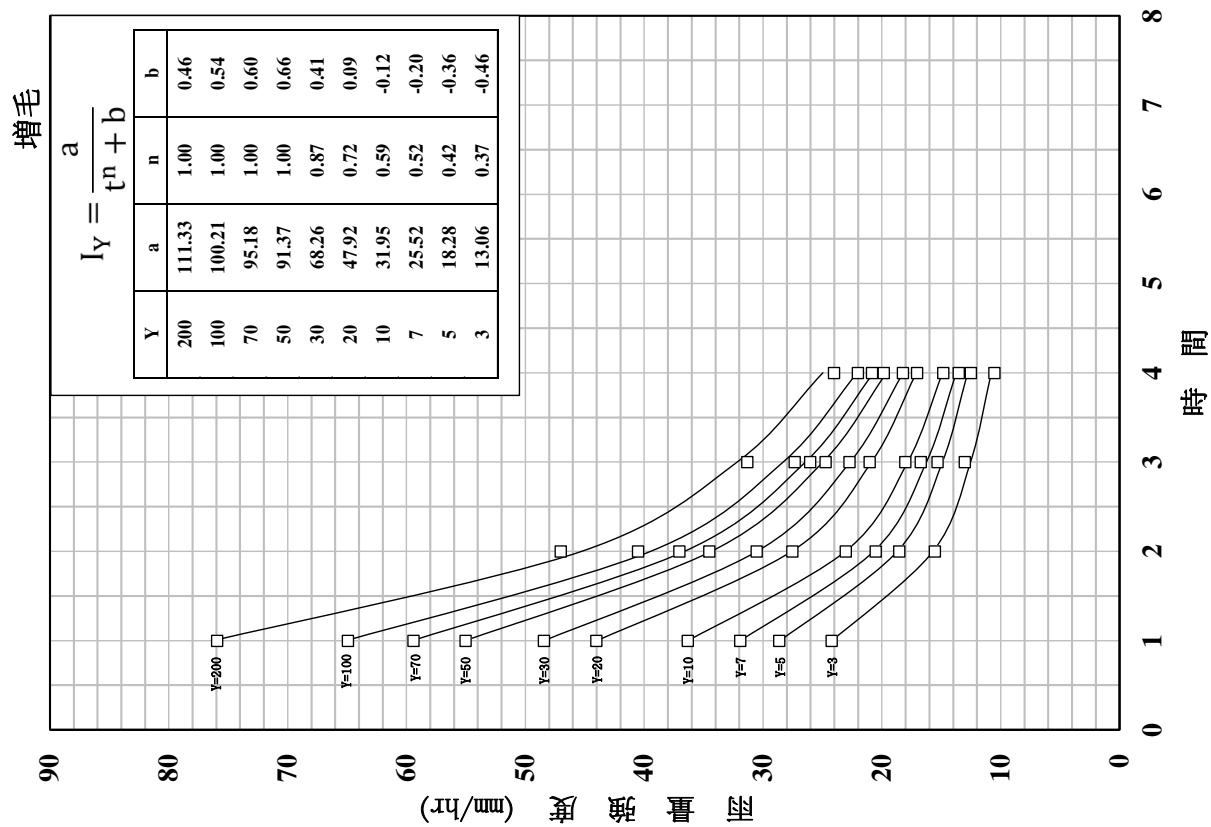

確率雨量強度曲線圖

確率雨量強度曲線圖

確率雨量強度曲線圖

確率雨量強度曲線圖

確率雨量強度假線圖

確率雨量強度曲線圖

大成

川上

確率雨量強度曲線圖

確率雨量強度曲線図