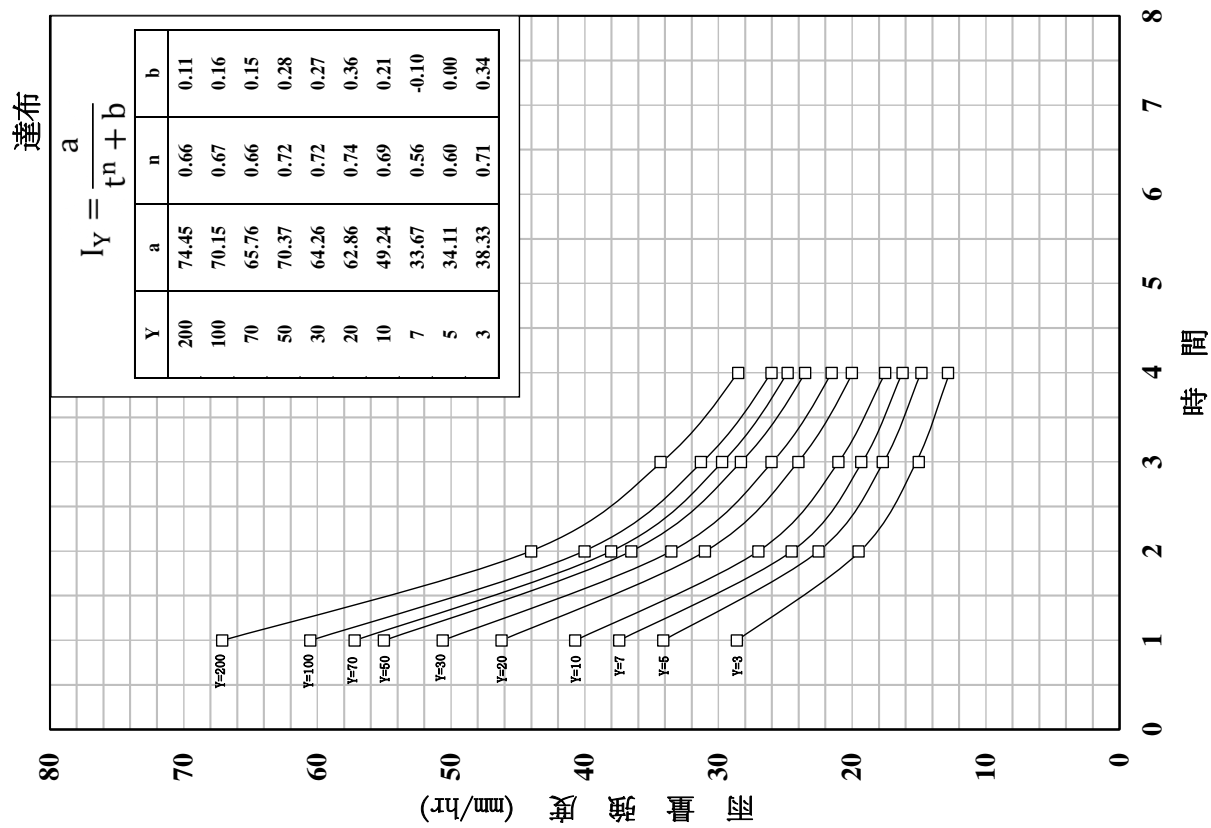

確率雨量強度曲線圖

確率雨量強度曲線圖

確率雨量強度曲線圖

確率雨量強度曲線圖

確率雨量強度假線圖

確率雨量強度曲線圖

大成

川上

確率雨量強度曲線圖

確率雨量強度曲線図