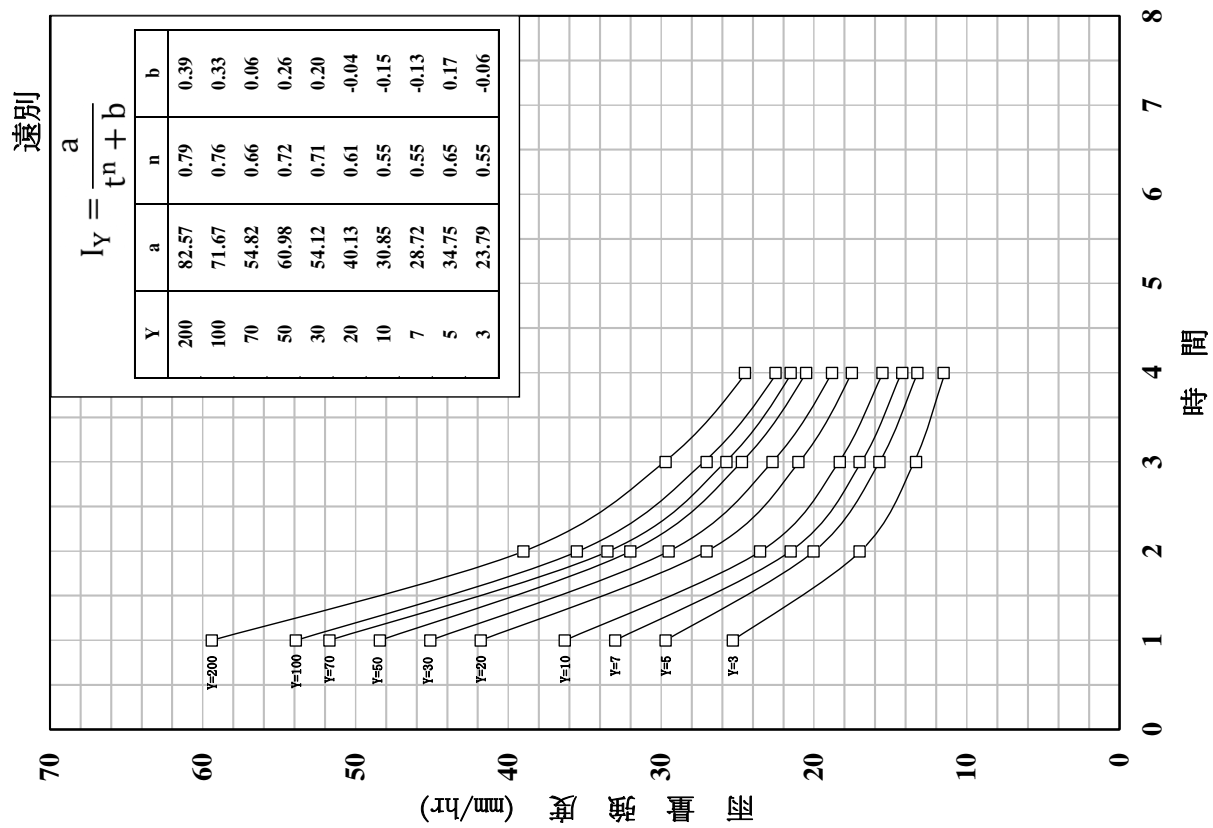

確率雨量強度曲線圖

確率雨量強度曲線圖

確率雨量強度曲線圖

確率雨量強度曲線圖

確率雨量強度假線圖

確率雨量強度曲線圖

大成

川上

確率雨量強度曲線圖

確率雨量強度曲線図