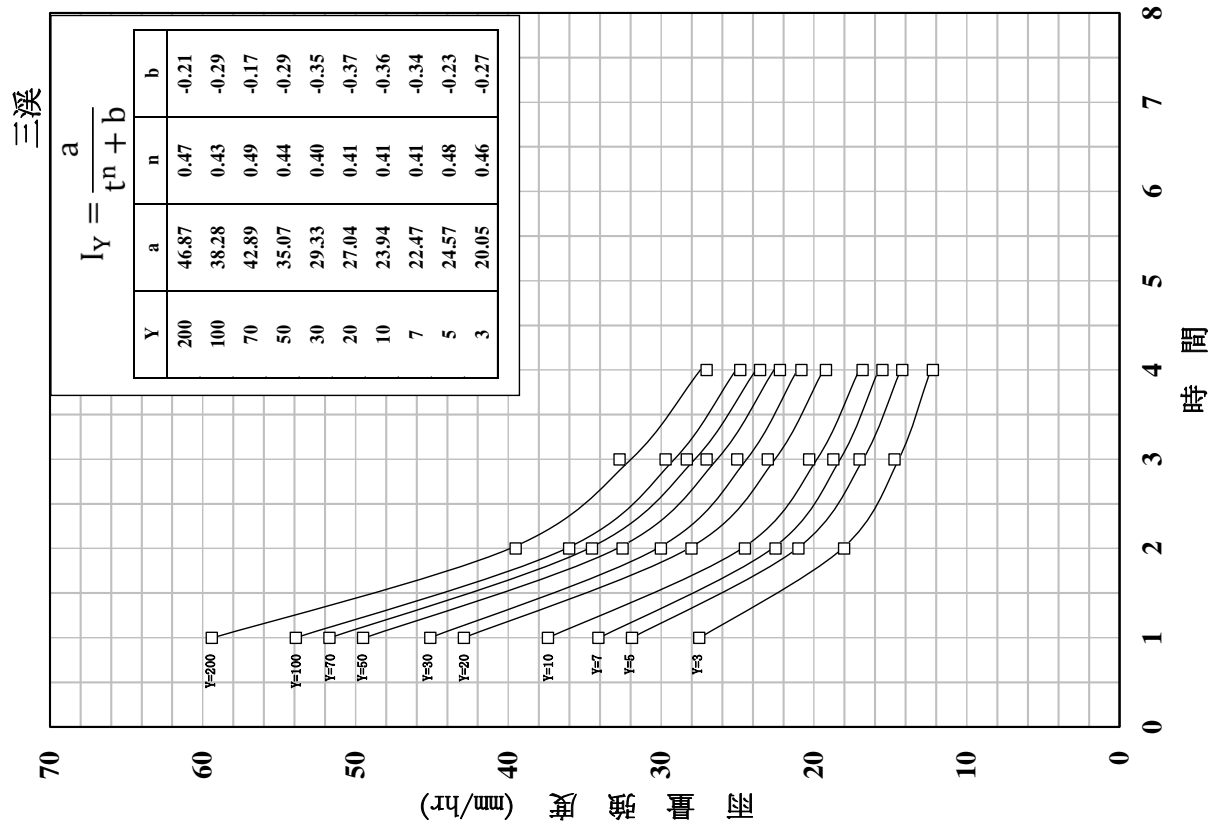

確率雨量強度曲線圖

確率雨量強度曲線圖

確率雨量強度曲線圖

確率雨量強度曲線圖

確率雨量強度假線圖

確率雨量強度曲線圖

大成

川上

確率雨量強度曲線圖

確率雨量強度曲線図