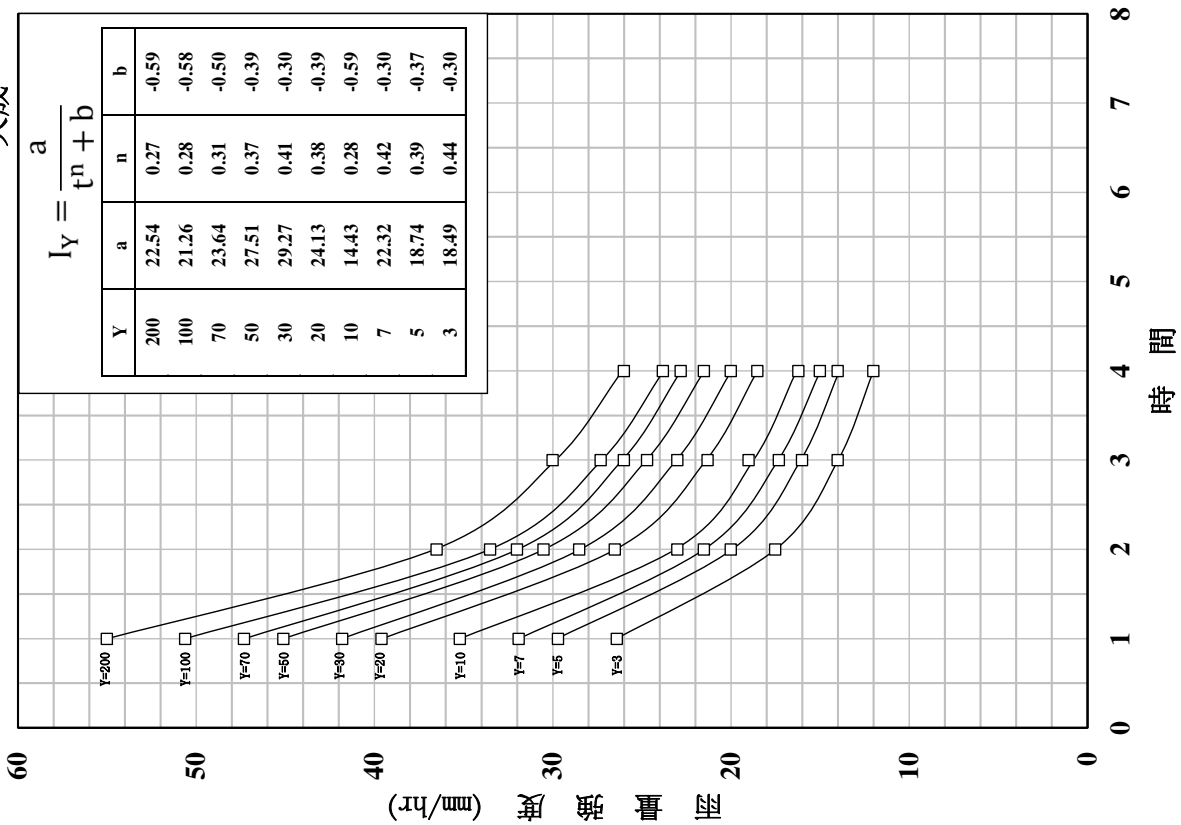

確率雨量強度曲線圖

確率雨量強度曲線圖

確率雨量強度曲線圖

確率雨量強度曲線圖

確率雨量強度假線圖

確率雨量強度曲線圖

大成

川上

確率雨量強度曲線圖

確率雨量強度曲線図