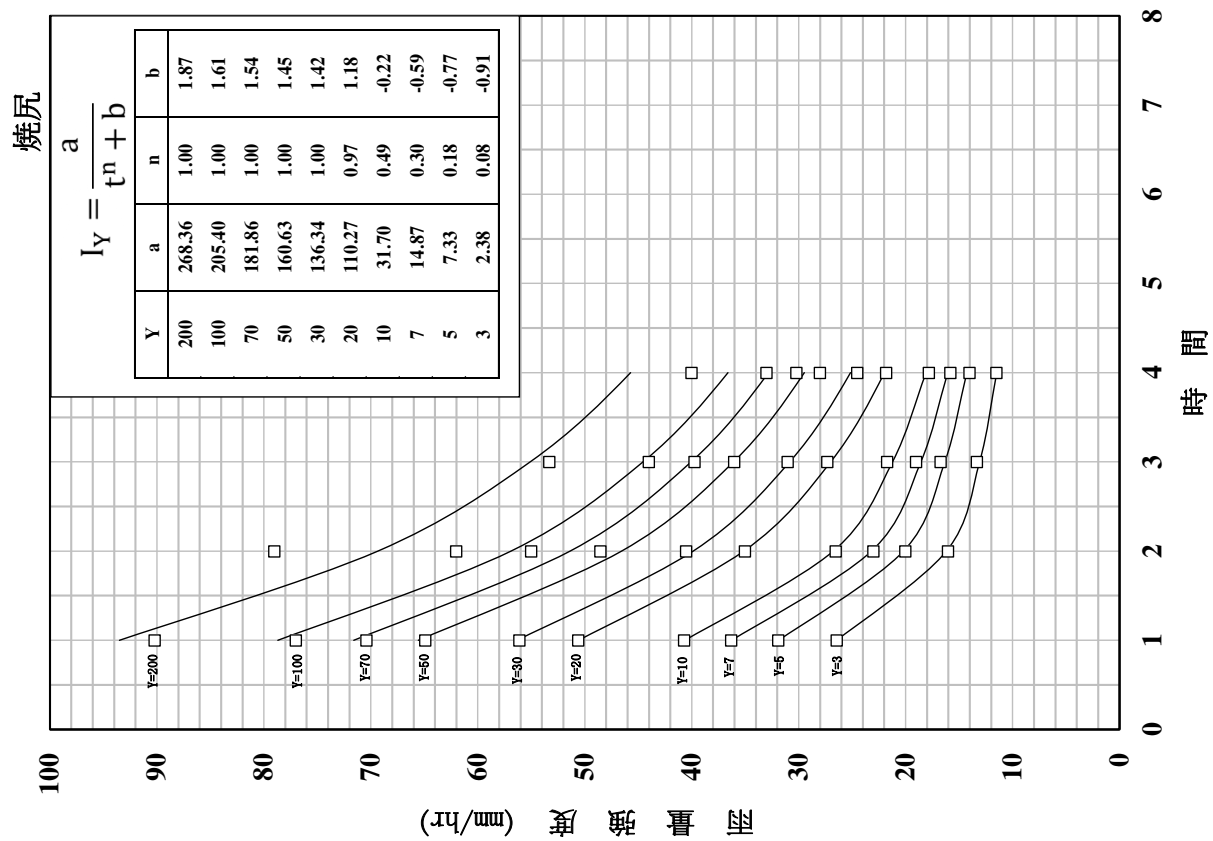

確率雨量強度曲線圖

確率雨量強度曲線圖

確率雨量強度曲線圖

確率雨量強度曲線圖

確率雨量強度假線圖

確率雨量強度曲線圖

大成

川上

確率雨量強度曲線圖

確率雨量強度曲線図