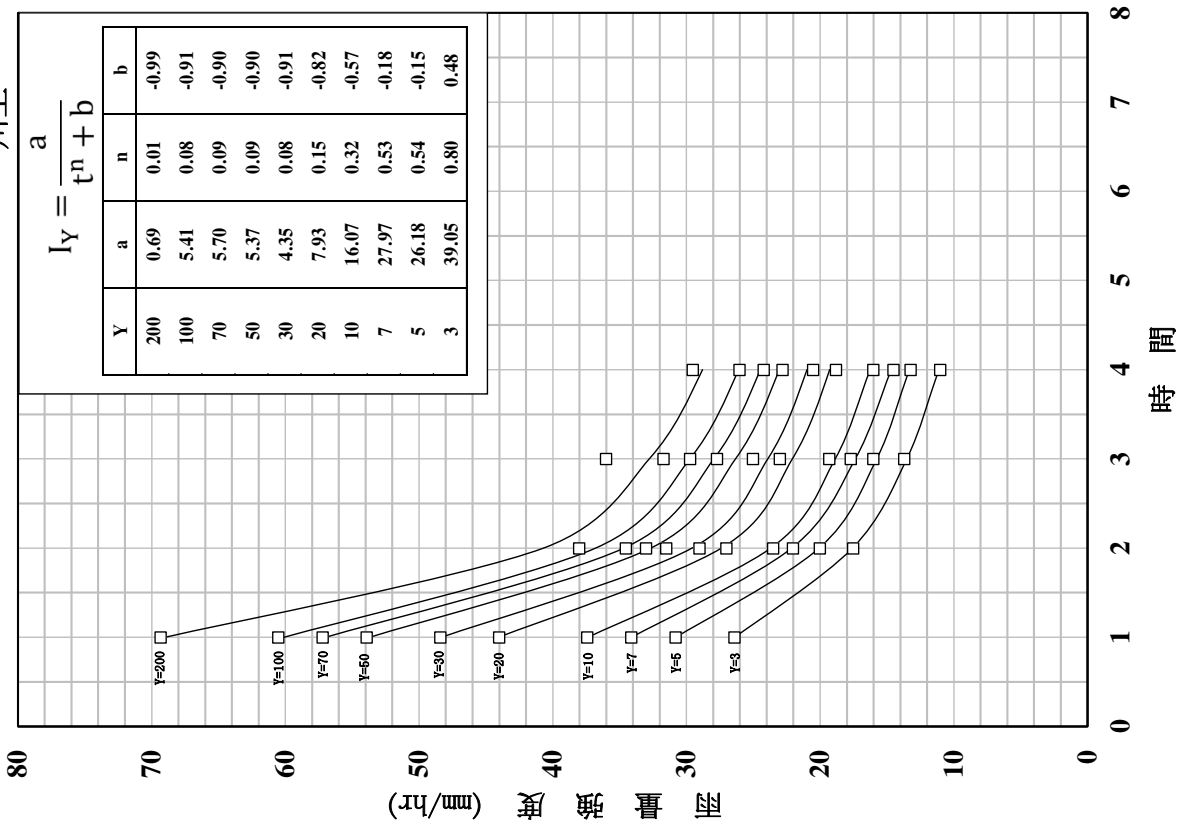

確率雨量強度曲線圖

確率雨量強度曲線圖

確率雨量強度曲線圖

確率雨量強度曲線圖

確率雨量強度假線圖

確率雨量強度曲線圖

大成

川上

確率雨量強度曲線圖

確率雨量強度曲線図