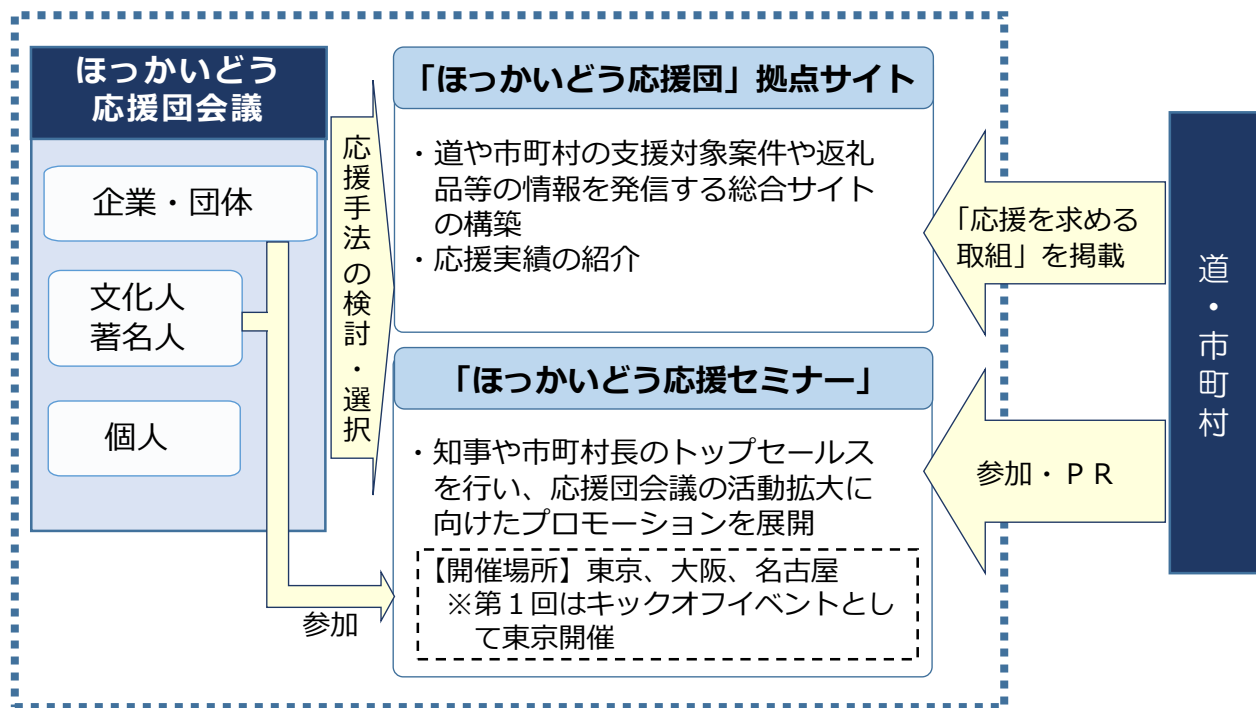

「ほっかいどう応援団会議」について

1 「ほっかいどう応援団会議」とは

民間の知恵や力を最大限に活用しながら、官民連携による地域課題の解決を図ることを目指し、北海道を愛する方が集い、交流するネットワークとして「ほっかいどう応援団会議」を令和元年9月に結成予定。

※一般的な会議体ではなく、参画いただいた皆様のネットワークの呼称です。

2 枠組み

3 応援事例

地方創生に向けた道や市町村の取組

どんな人が「ほっかいどう応援団」になるの？