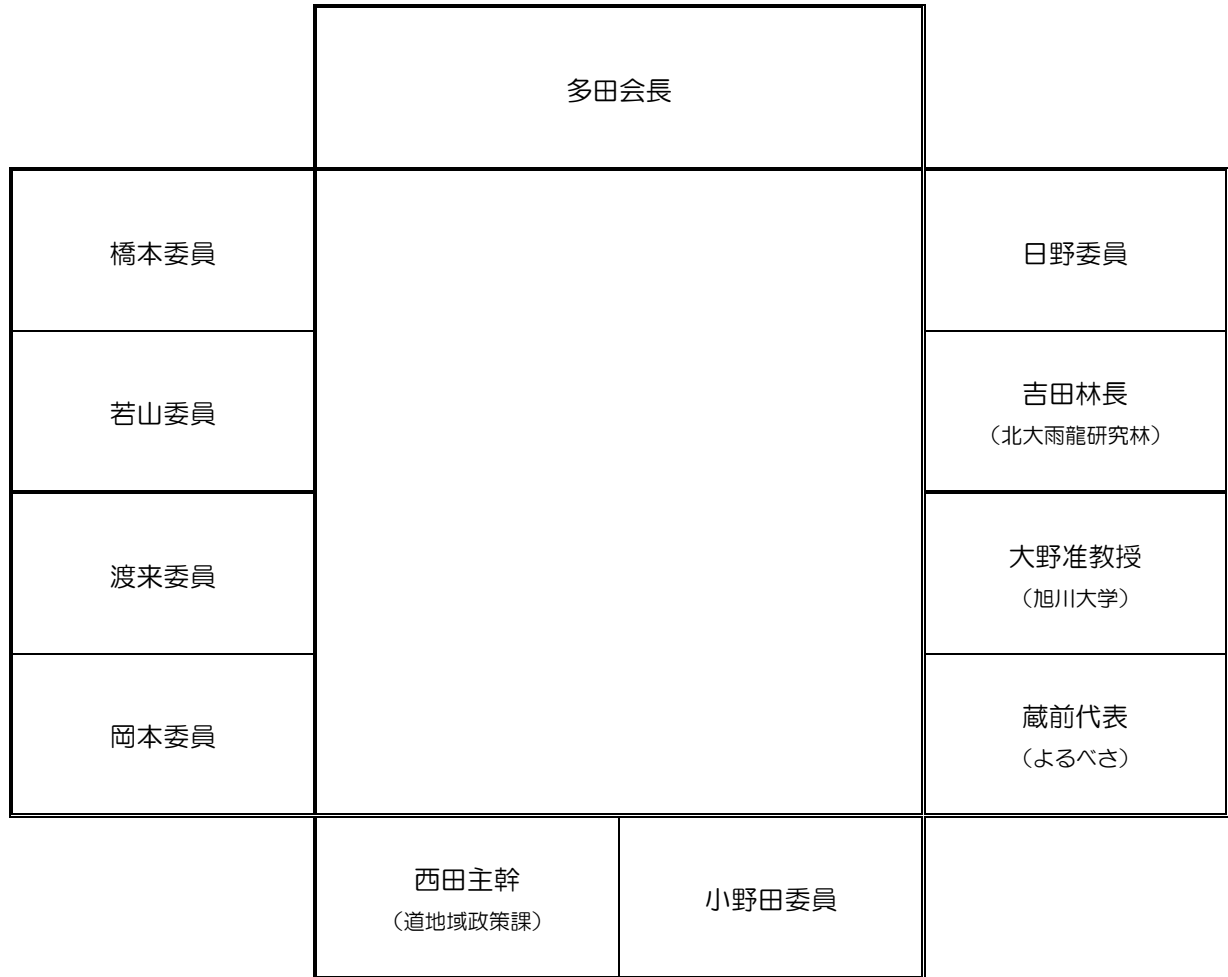

第3回 母子里地区地域づくり協議会 配席図

（幌加内町母子里コミュニティセンター 講堂）

報 道 機 関

事 務 局

傍 聴 席

入 口