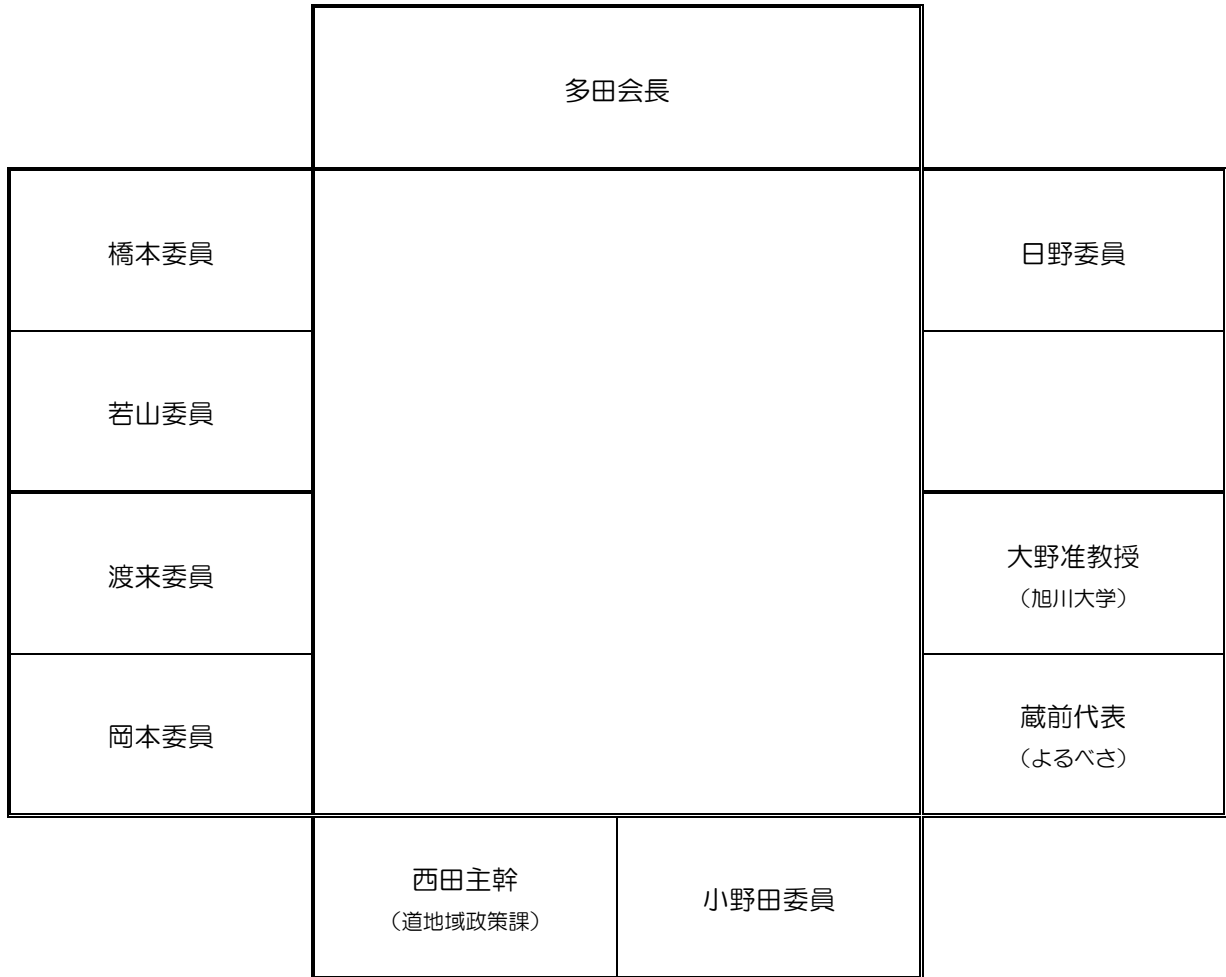

## 第5回 母子里地区地域づくり協議会 配席図

（幌加内町母子里コミュニティセンター 研修室）

報 道 機 関

事 務 局

傍 聴 席