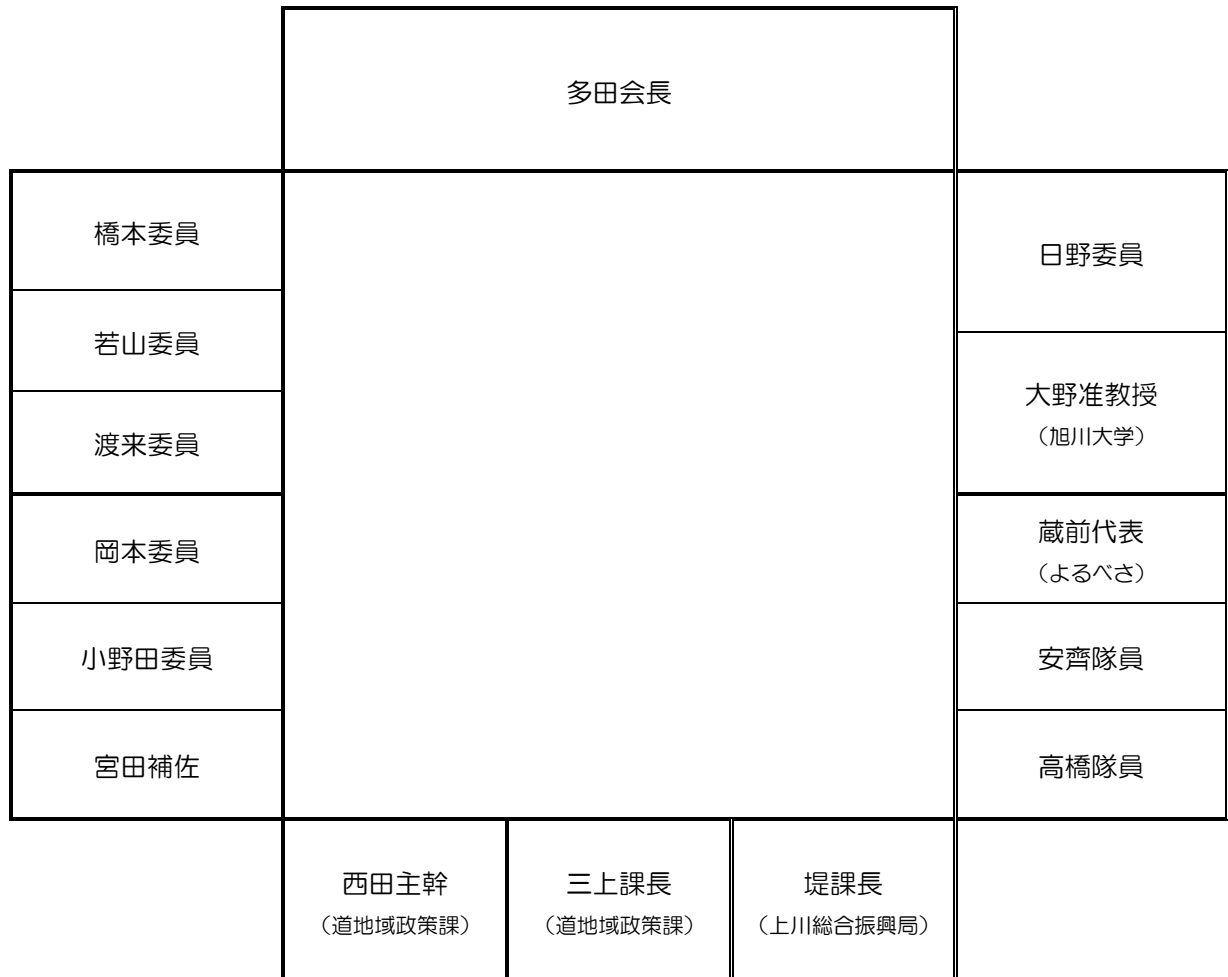

第7回 母子里地区地域づくり協議会 配席図

（幌加内町母子里コミュニティセンター 研修室）

報 道 機 関

事 務 局

傍 聴 席