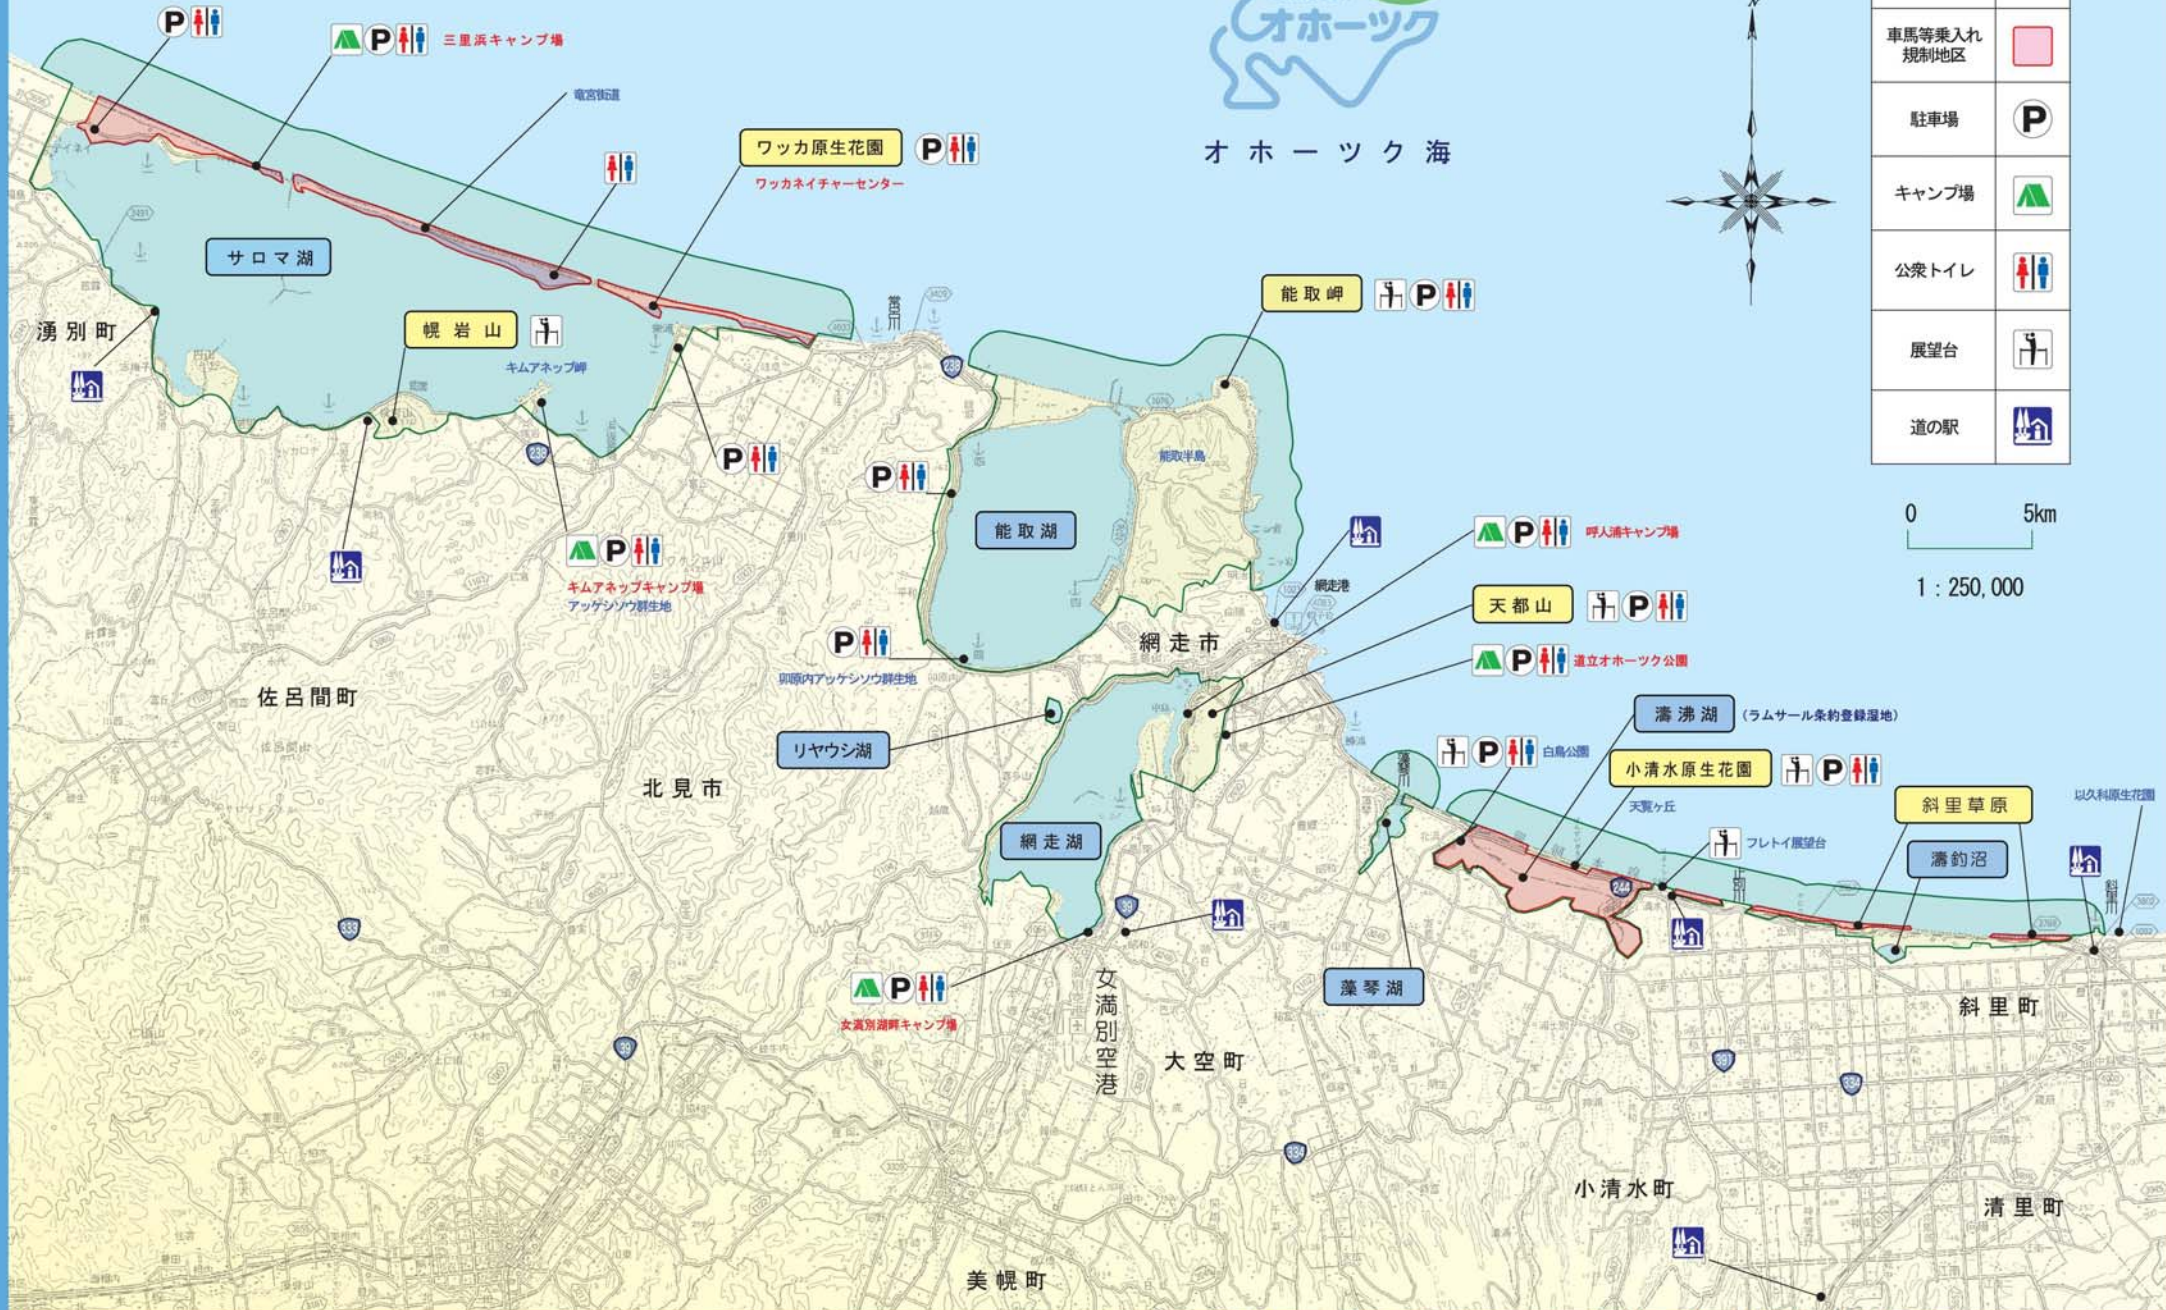

網走国定公園

オホーツク海

凡 例	
国定公園区域	
車馬等乗入れ規制地区	
駐車場	
キャンプ場	
公衆トイレ	
展望台	
道の駅	

0 5km

1 : 250,000

「この地図は、国土地理院長の承認を得て、同院発行の20万分の1地勢図を複製したものである。(承認番号) 平 20 業複 第 1080 号」