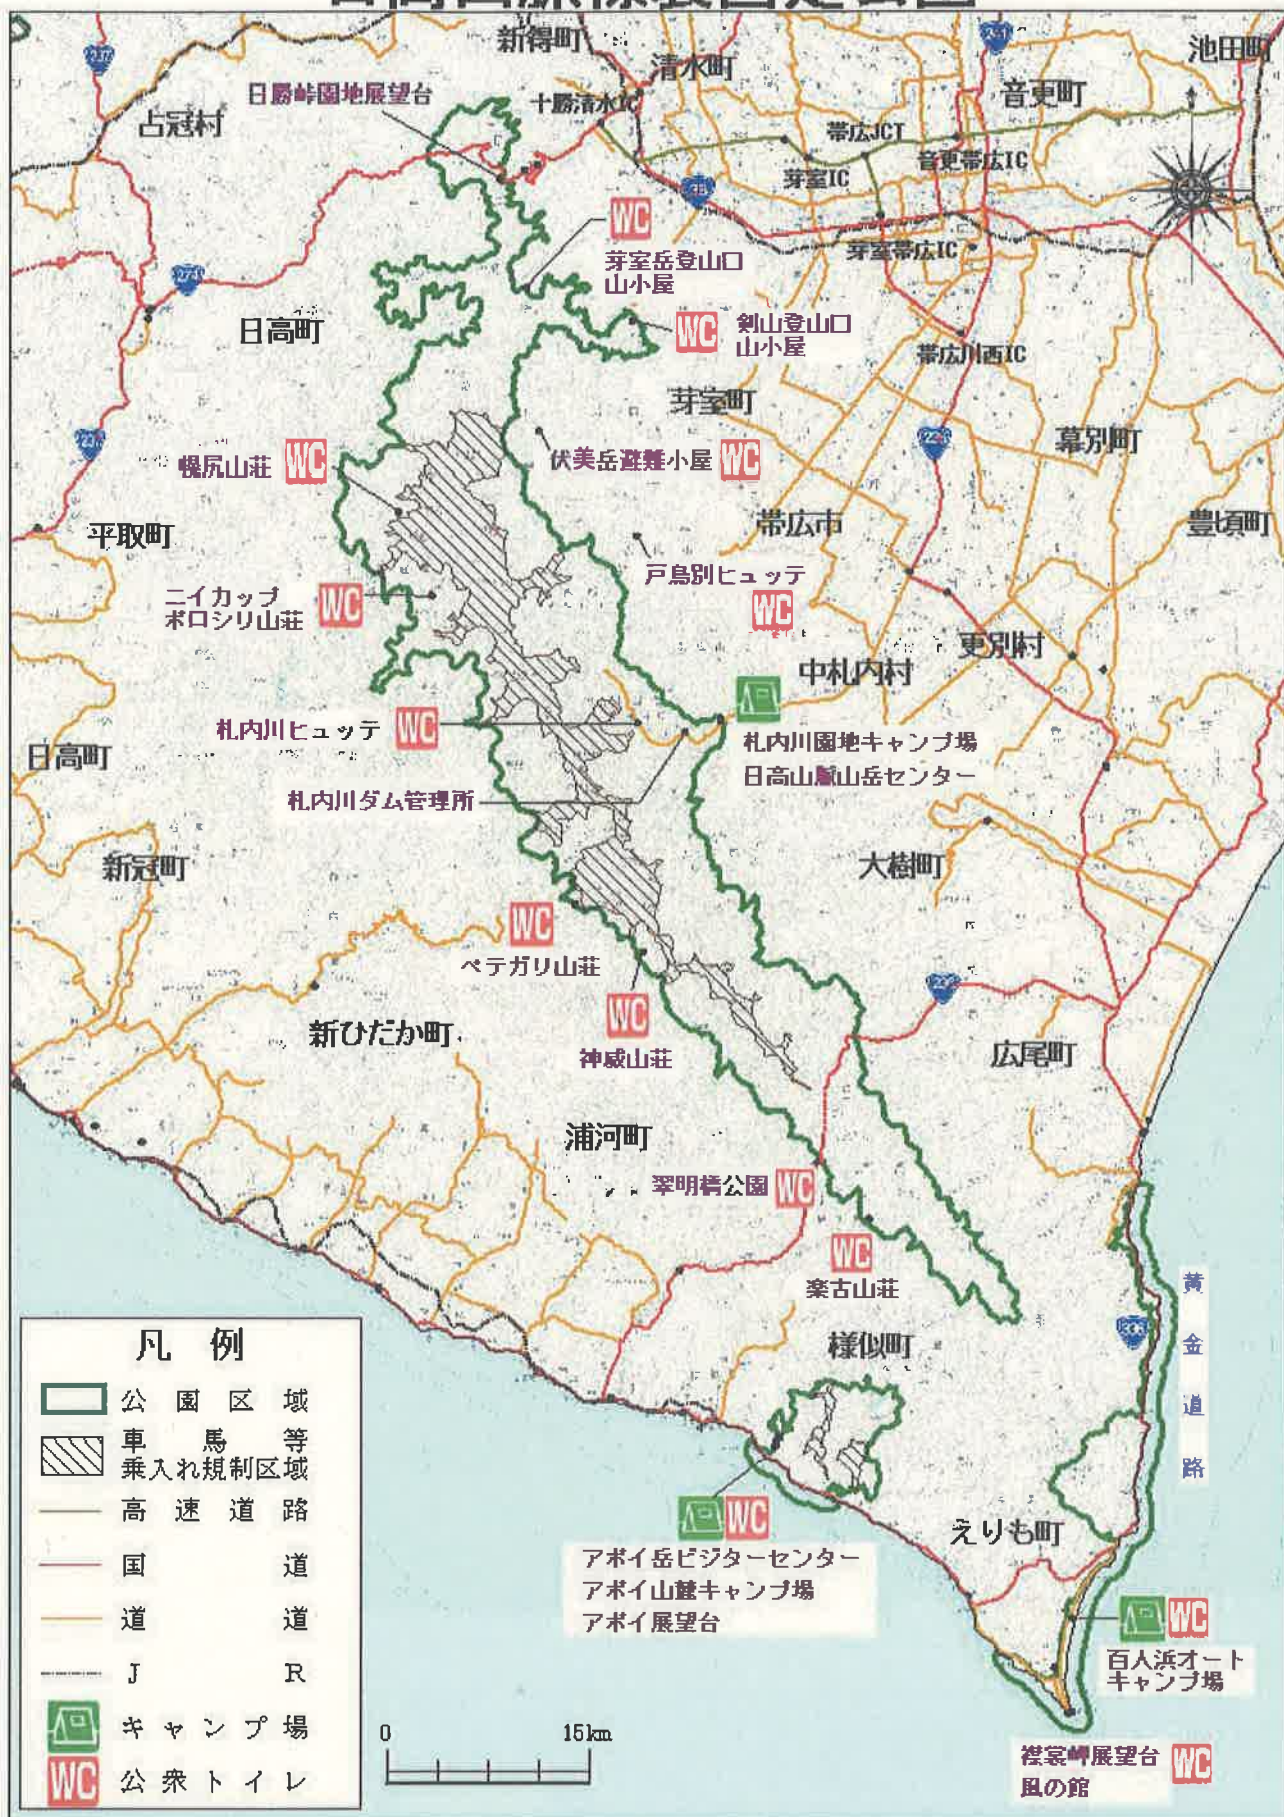

# 日高山脈襟裳国定公園

この地図の作成にあたっては、国土地理院長の承認を得て、同院発行の5万分の1地形図を複製したものである。(承認番号)平18道複第94号