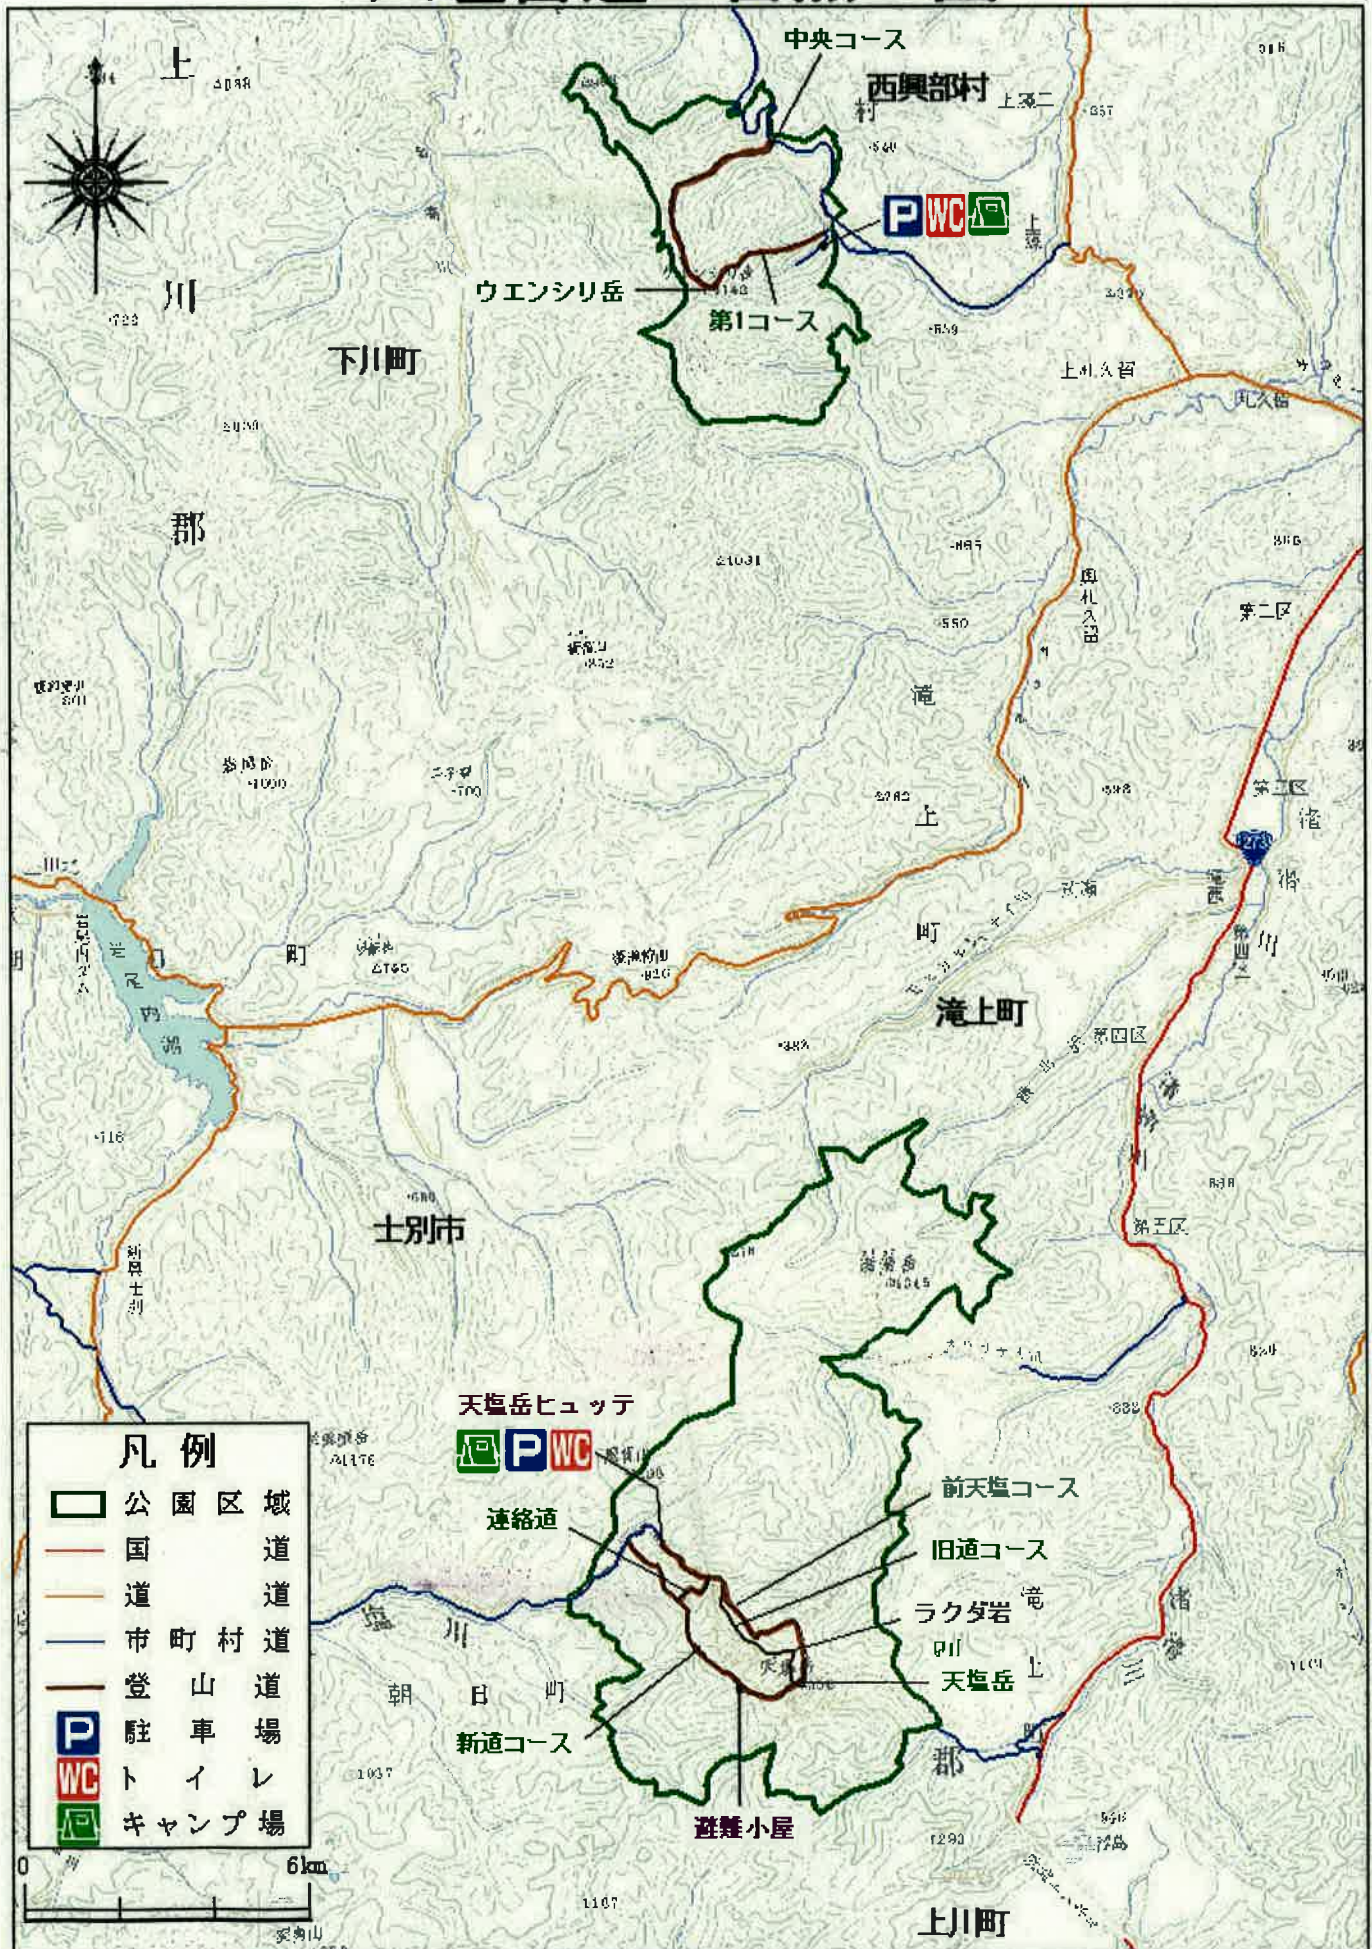

天塩岳道立自然公園

この地図の作成にあたっては、国土地理院長の承認を得て、同院発行の5万分の1地形図を複製したものである。(承認番号)平18道産第94号

※ 平成25年12月から天塩岳道立自然公園の全域でスノーモビル等の乗り入れが禁止されます。