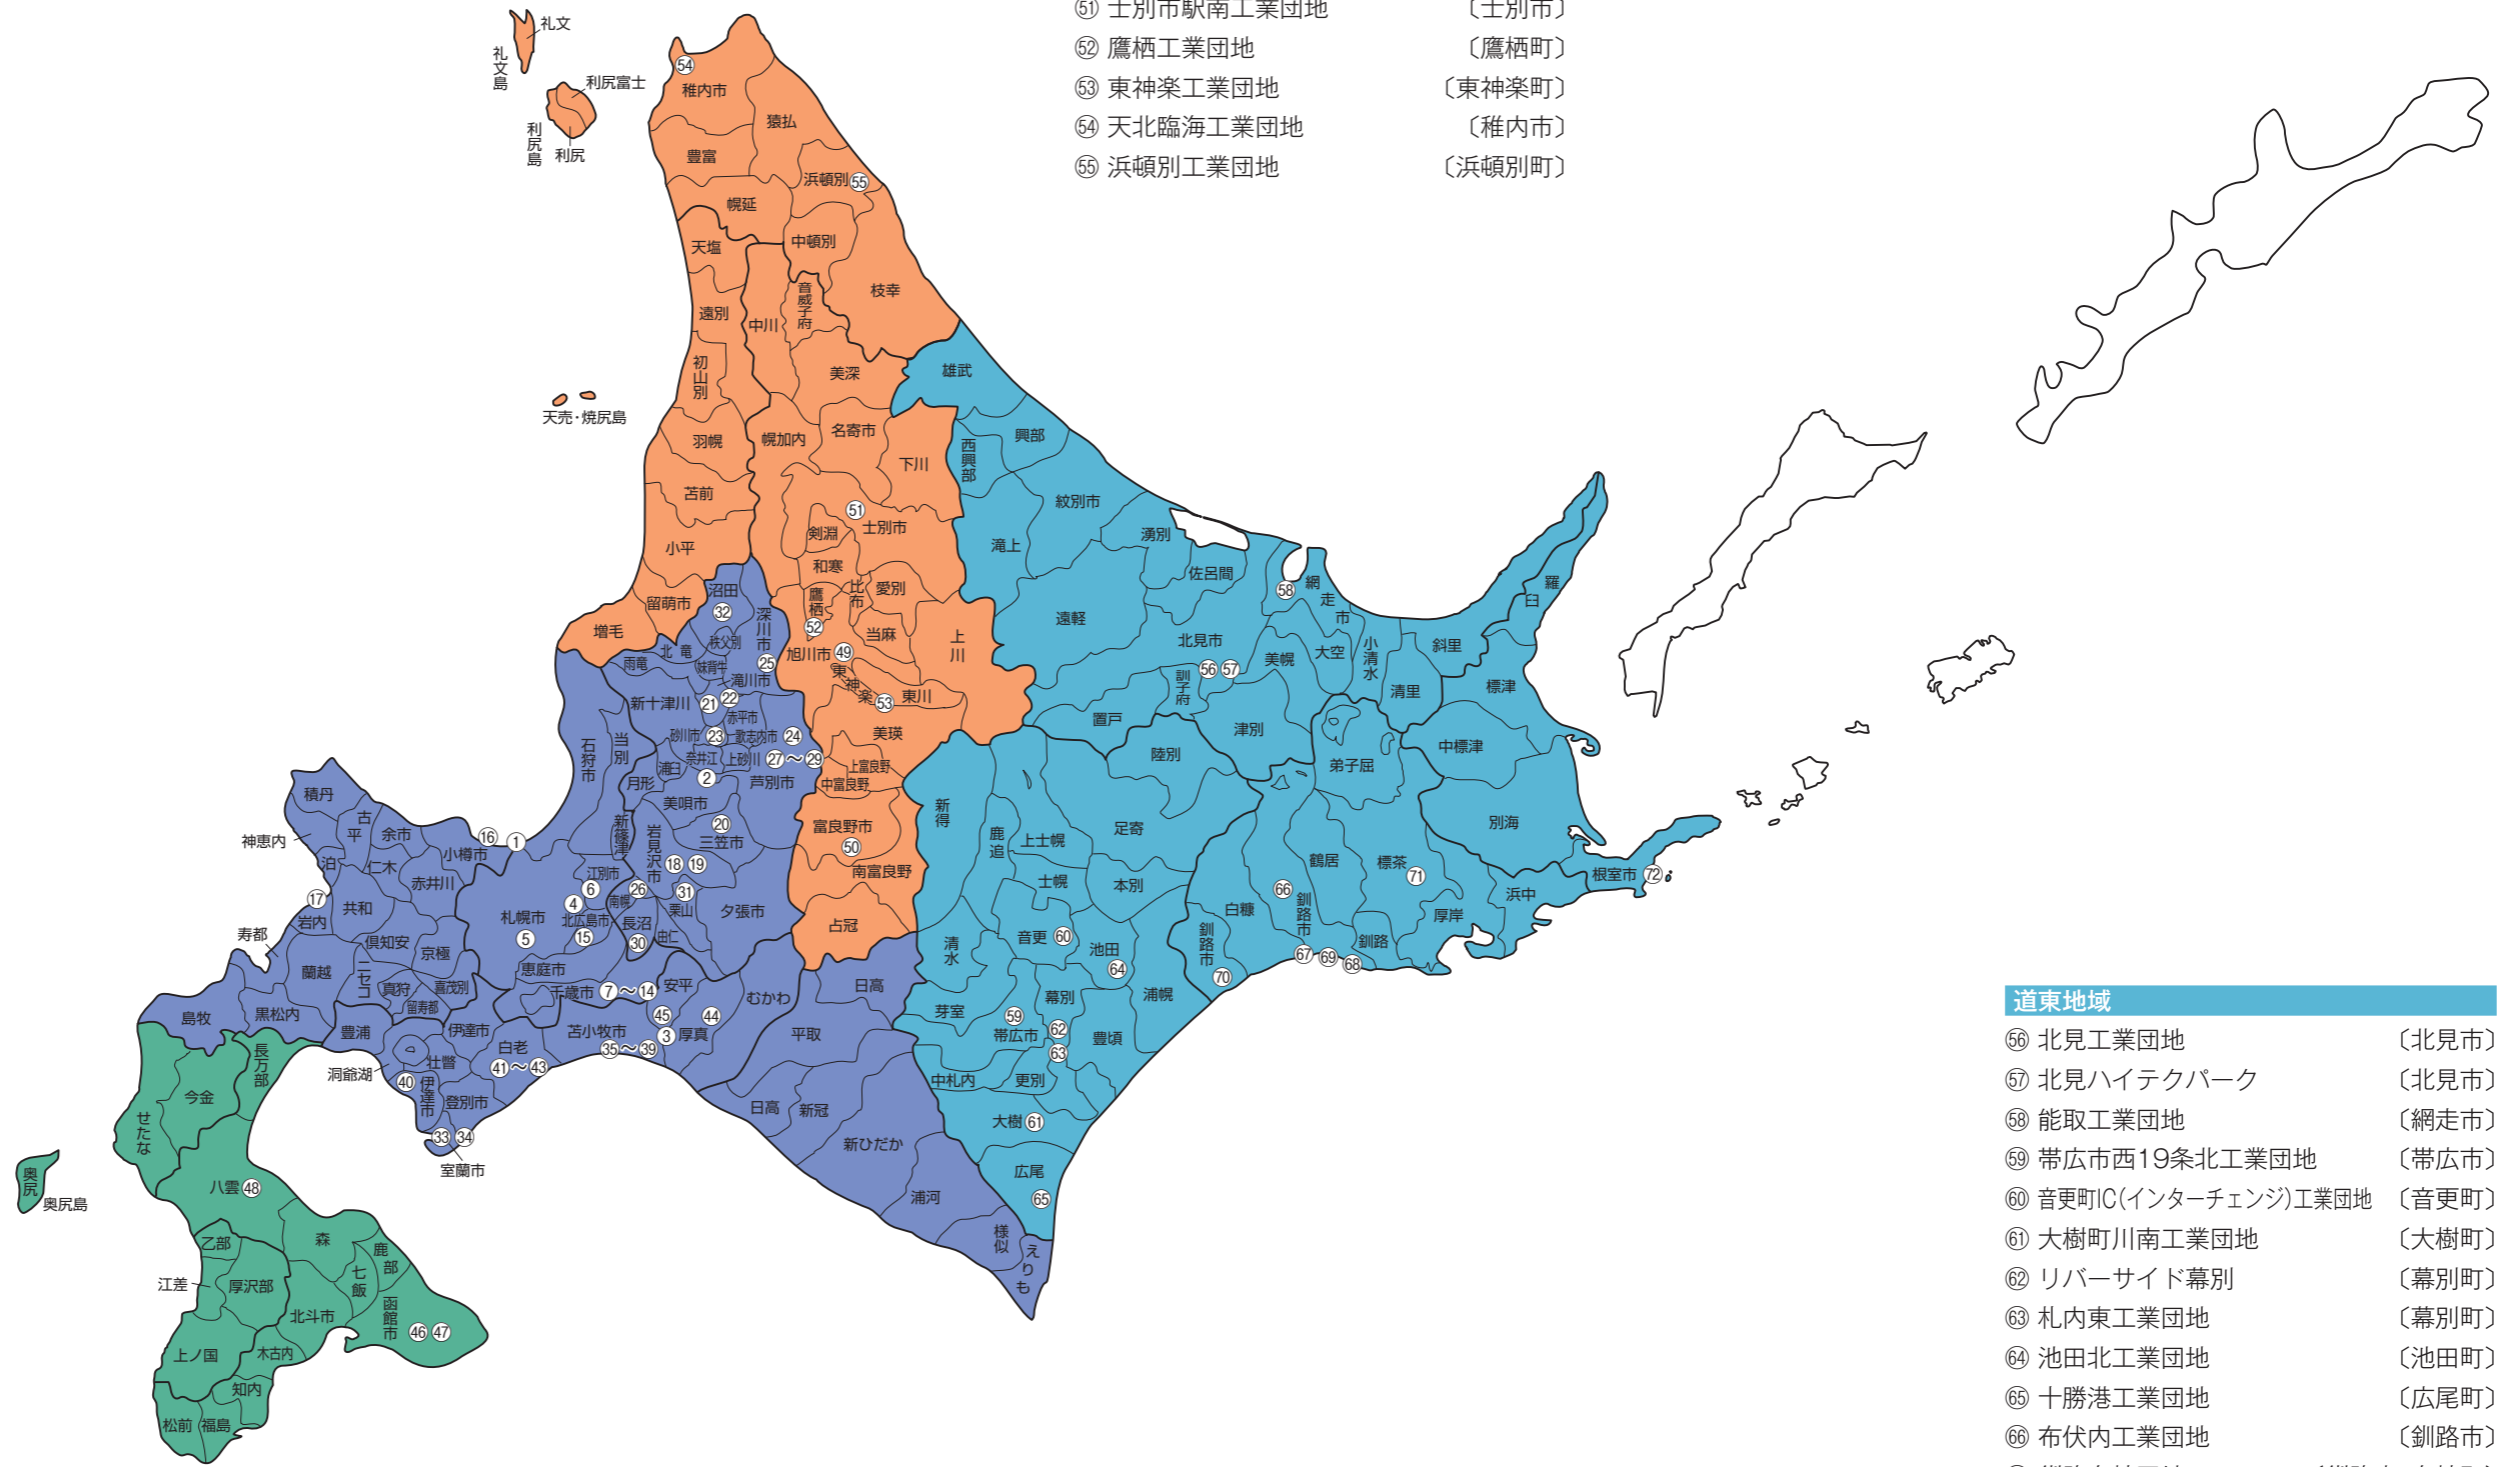

工業団地一覧

道央地域

- ① 石狩湾新港地域 (石狩市・小樽市)
- ② 空知団地 (美瑛市・奈井江町)
- ③ 苫小牧東部地域 (苫小牧市・厚真町・安平町)
- ④ 札幌テクノパーク (札幌市)
- ⑤ 札幌アートヴィレッジ (札幌市)
- ⑥ 江別RTNパーク (江別市)
- ⑦ 千歳臨空工業団地 (千歳市)
- ⑧ 千歳サイエンスパーク (千歳市)
- ⑨ 千歳市第3工業団地 (千歳市)
- ⑩ 千歳市第4工業団地 (千歳市)
- ⑪ 千歳美々ワールド (千歳市)
- ⑫ 千歳流通業務団地 (千歳市)
- ⑬ 千歳市根志越業務団地 (千歳市)
- ⑭ 新千歳空港ロジスティクスセンター (千歳市)
- ⑮ 北広島輪厚工業団地 (北広島市)
- ⑯ 銭函工業団地 (小樽市)
- ⑰ 岩内港工業団地(新港地区) (岩内町)
- ⑱ 南空知流通工業団地 (岩見沢市)
- ⑲ 道央栗沢工業団地 (岩見沢市)
- ⑳ 三笠第2工業団地 (三笠市)
- ㉑ 滝川中央工業団地 (滝川市)
- ㉒ 中空知流通工業団地 (滝川市)
- ㉓ 道央砂川工業団地 (砂川市)
- ㉔ 歌志内文珠団地 (歌志内市)
- ㉕ 広里工業団地 (深川市)
- ㉖ 南幌工業団地 (南幌町)
- ㉗ 駒が台工業団地 (上砂川町)
- ㉘ 中町工業団地 (上砂川町)
- ㉙ 本町工業団地 (上砂川町)
- ㉚ 中央長沼工業団地 (長沼町)
- ㉛ 栗山工業団地 (栗山町)
- ㉜ 沼田団地 (沼田町)
- ㉝ 香川工業用地 (室蘭市)
- ㉞ 築地町臨港業務団地 (室蘭市)
- ㉟ 明野北工業団地 (苫小牧市)
- ㊱ 錦西ニュータウン軽工業団地 (苫小牧市)
- ㊲ ウトナイ商工業団地 (苫小牧市)
- ㊳ ウトナイ工業団地 (苫小牧市)
- ㊴ 苫小牧西部工業基地 (苫小牧市)
- ㊵ 伊達長和(Aブロック)工業団地 (伊達市)
- ㊶ 石山工業団地 (白老町)
- ㊷ 石山特別工業地区 (白老町)
- ㊸ 白老港臨海部 (白老町)
- ㊹ 豊沢工業団地 (厚真町)
- ㊺ 北町工業団地 (安平町)

道北地域

- ④⑨ 動物園通り産業団地 (旭川市)
- ⑤⑩ 富良野山部団地 (富良野市)
- ⑤⑪ 士別市駅南工業団地 (士別市)
- ⑤⑫ 鷹栖工業団地 (鷹栖町)
- ⑤⑬ 東神楽工業団地 (東神楽町)
- ⑤⑭ 天北臨海工業団地 (稚内市)
- ⑤⑮ 浜頓別工業団地 (浜頓別町)

道南地域

- ④⑥ 函館臨空工業団地 (函館市)
- ④⑦ 函館テクノパーク (函館市)
- ④⑧ 野田生工業団地 (八雲町)

道東地域

- ⑤⑥ 北見工業団地 (北見市)
- ⑤⑦ 北見ハイテクパーク (北見市)
- ⑤⑧ 能取工業団地 (網走市)
- ⑤⑨ 帯広市西19条北工業団地 (帯広市)
- ⑥⑩ 音更町IC(インターチェンジ)工業団地 (音更町)
- ⑥⑪ 大樹町川南工業団地 (大樹町)
- ⑥⑫ リバーサイド幕別 (幕別町)
- ⑥⑬ 札内東工業団地 (幕別町)
- ⑥⑭ 池田北工業団地 (池田町)
- ⑥⑮ 十勝港工業団地 (広尾町)
- ⑥⑯ 布伏内工業団地 (釧路市)
- ⑥⑰ 釧路白糠団地 (釧路市・白糠町)
- ⑥⑱ 釧路益浦軽工業団地 (釧路市)
- ⑥⑲ 西港臨海工業団地 (釧路市)
- ⑦⑰ 音別工業団地(鉄南団地) (釧路市)
- ⑦⑱ 釧路内陸標茶工業団地 (標茶町)
- ⑦⑲ 花咲港工業団地 (根室市)