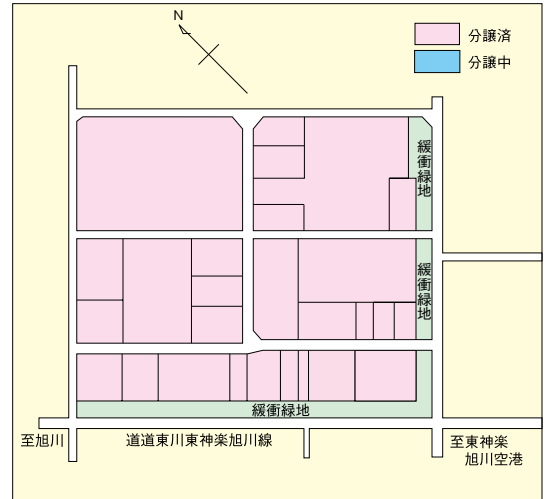

ひがしかぐら

# 東神楽工業団地

- 旭川空港が町内にあり、東京、大阪、名古屋という3大都市圏への即日アクセスが容易です。人口約34万人をかかえる旭川市の都市近郊型地域という立地性から優秀かつ豊富な労働力を確保できます。

## ● 工業団地の区画割り

## ● 工業団地の位置図

|            |  |
|------------|--|
| 事業主体       | 東神楽町土地開発公社   |
| 工業団地面積     | 23.3 ha  |
| 分譲中面積      | 0.0 ha   |
| 分譲価格       | 要問合わせ  |
| リース制度      | 無  |
| 現況         | 全域造成済（貨物件・売土地等あり）  |
| 地質・地盤      | 地質：第2種<br>N値：30~50 杭打可能地盤までの深さ：3m  |
| 用水         | 地下水：取水可能量 337 m <sup>3</sup> /日<br>鉄分 0.08 mg/Y、硬度 7.1 pH  |
| 排水         | 排水条件：A種 排水先：公共下水道  |
| 電力         | 東川変電所（20,000 kVA）まで5km、高圧線 6.6 kV  |
| インターネット    | 光、ADSL 40M   |
| 地域開発法の指定   | 農村産業法  |
| 事業主体の希望業種  | 製造業、卸売業、倉庫業、運送業 他  |
| 立地している主な企業 | ・(株)秋山板金工場…金属製品製造業 ・(株)清水大理石工業…建築石材・墓石製造業 ・(株)大和パッケージ…紙・紙加工品製造業 ・大雪クリエイティブ(株)…金属製品製造業 ・ヒロセ(株)旭川工場…建設資材リース業 ・(株)ホープ東神楽物流センター…バイオテクノロジー研究開発 ・(株)北海道健誠社…クリーニング業 ・山下食品(株)…食料品製造業 ・(有)インテリア北匠工房…家具・装備品製造業 ・三菱食品(株)…食品卸売業 ・(株)食創・シマチク…食料品製造業 |