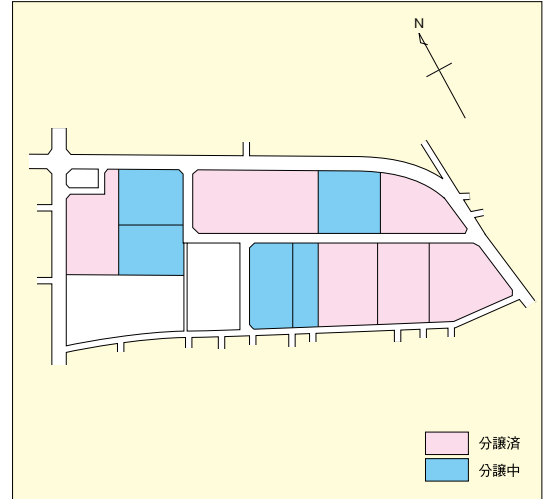

くしろますうら  
**釧路益浦軽工業団地**

- 夏は涼しく、秋冬は快晴の日が続く、爽やかな気候です。市街地に隣接し、良質な労働力の確保が可能です。

● 工業団地の区画割り

● 工業団地の位置図

事業主体	太平洋興発株式会社
工業団地面積	10.5 ha
分譲中面積	3.4 ha
分譲価格	5,800~6,400 円/m <sup>2</sup> (令和 2 年分譲価格)
リース制度	無
現況	造成済
地質・地盤	地質：第 2 種 N 値：50 杭打可能地盤までの深さ：5~12 m
用水	上水道：取水可能量 200 m <sup>3</sup> /日、価格 294.44 円/m <sup>3</sup>
排水	A 種、公共下水道
電力	桜ヶ岡変電所 (20,000 kVA) まで 2 km、高圧線 6.6 kV
インターネット	光方式
地域開発法の指定	地方拠点法
事業主体の希望業種	軽工業関係、研究開発施設等
立地している主な企業	らんふあん(株)…女性用下着縫製 東光薬品工業(株)…医薬品製造 (株)近海食品…水産加工食品製造