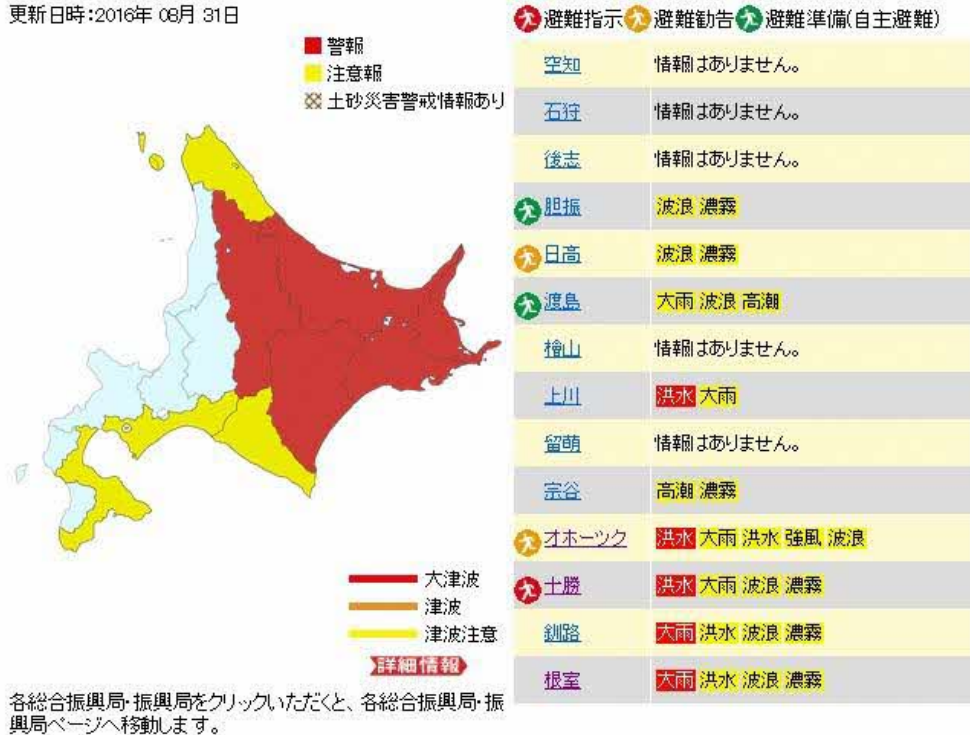

# 平成28年台風第10号に係る被害状況等（第3報）

H28. 8. 31 17時30分現在  
 北海道総務部危機対策局危機対策課  
 連絡先：防災グループ(ダイヤル) 011-204-5008

※これは速報値であり、数値等は今後変わることがあります。

## 1 気象警報等の発表状況

更新日時:2016年 08月 31日

記録的短時間大雨：富良野市、南富良野町、新得町（8/31 23:30）

## 2 被害状況

(1) 人的被害：橋梁が崩落し、車両が転落等

【大樹町】車両1台（2名救出、1名不明）

【清水町】車両1台（被害確認中）

【新得町】被害確認中

軽傷1名（せたな町1名）