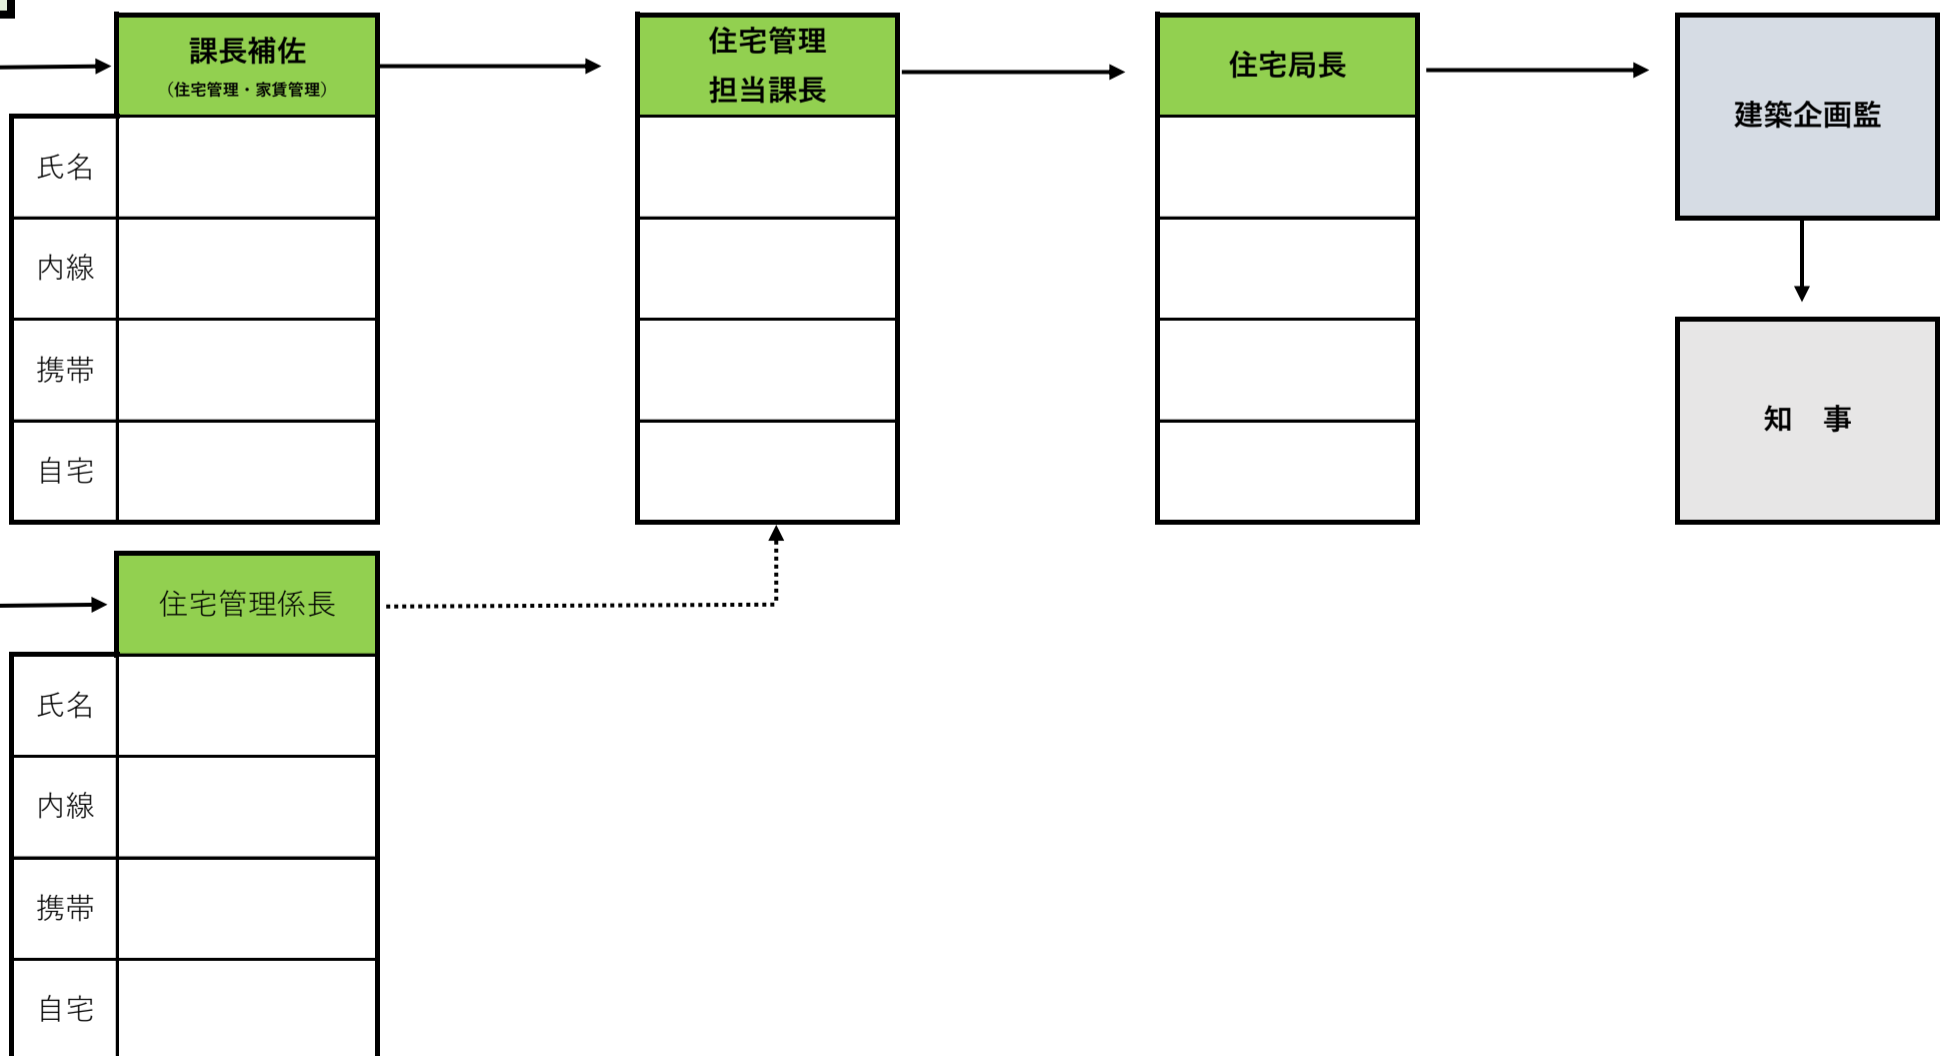

〈参考〉道営住宅における自然災害及び事故等の発生に係る連絡体制網様式（住宅課）

振興局

区分	石狩	渡島	檜山	後志	空知	上川	留萌
防災行政無線							
建設指導課長							
主査（建築住宅）							
内線	課長						
	主査						
携帯	課長						
	主査						
F A X							

区分	宗谷	オホーツク	胆振	日高	十勝	釧路	根室
防災行政無線							
建設指導課長							
主査（建築住宅）							
内線	課長						
	主査						
携帯	課長						
	主査						
F A X							

住宅課

課長補佐が不通の場合