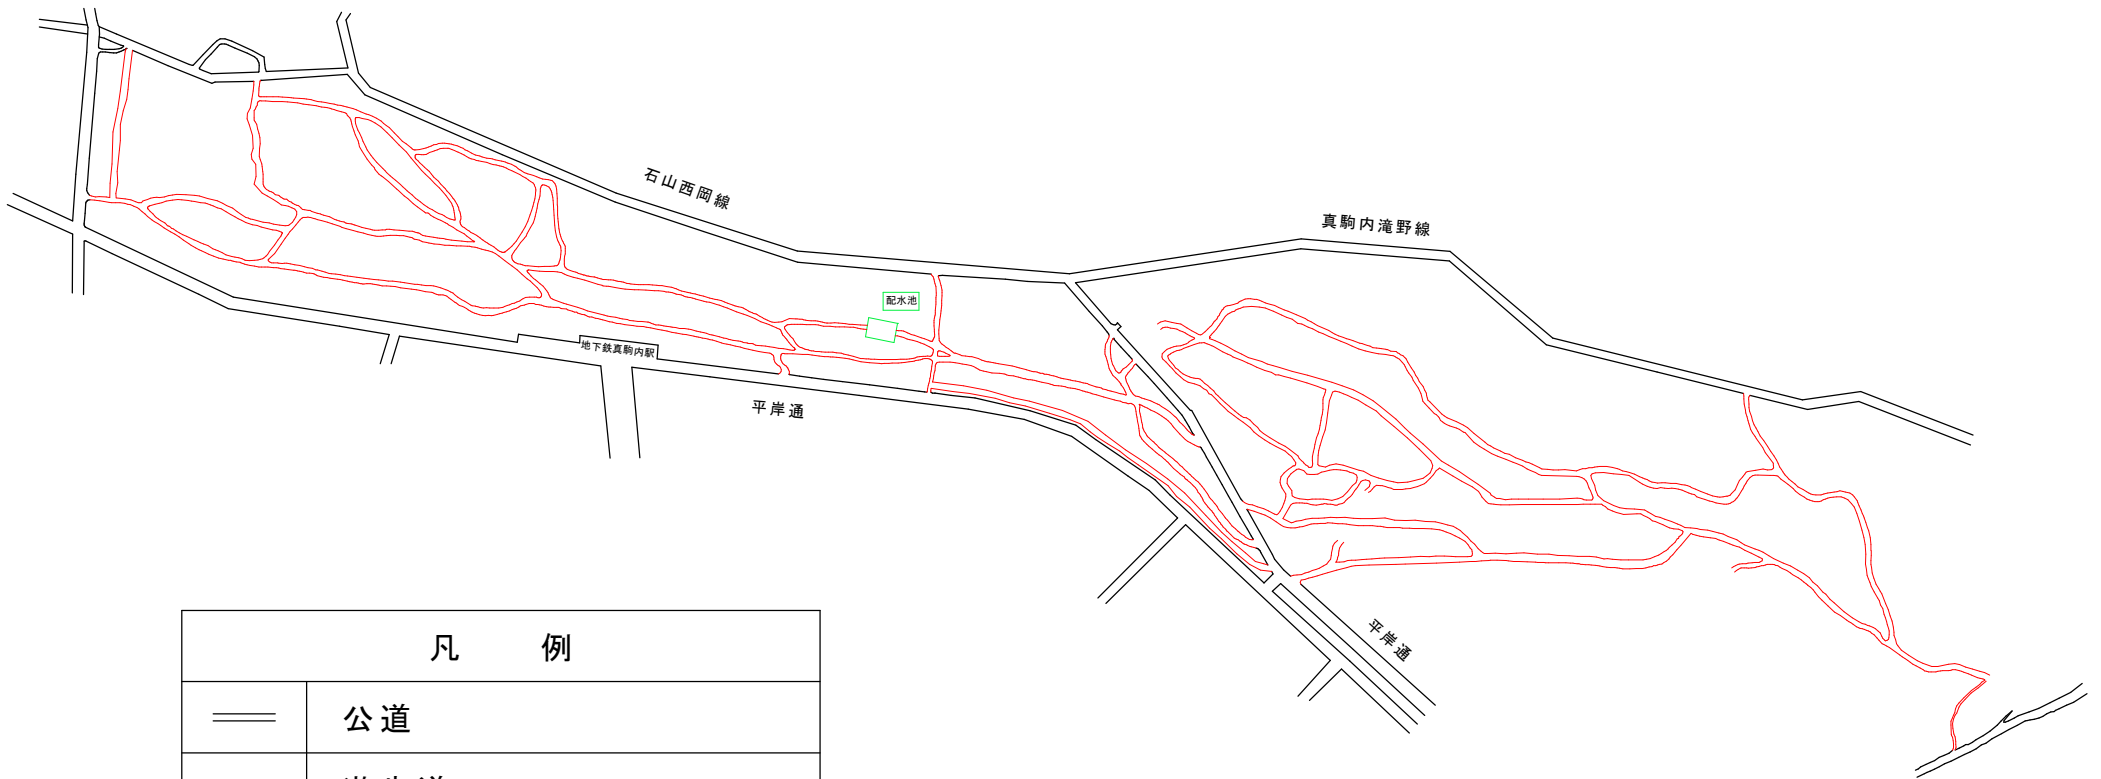

真駒内保健保安林遊歩道案内図

凡 例	
==	公道
==	遊歩道
配水池	札幌市水道局真駒内配水池