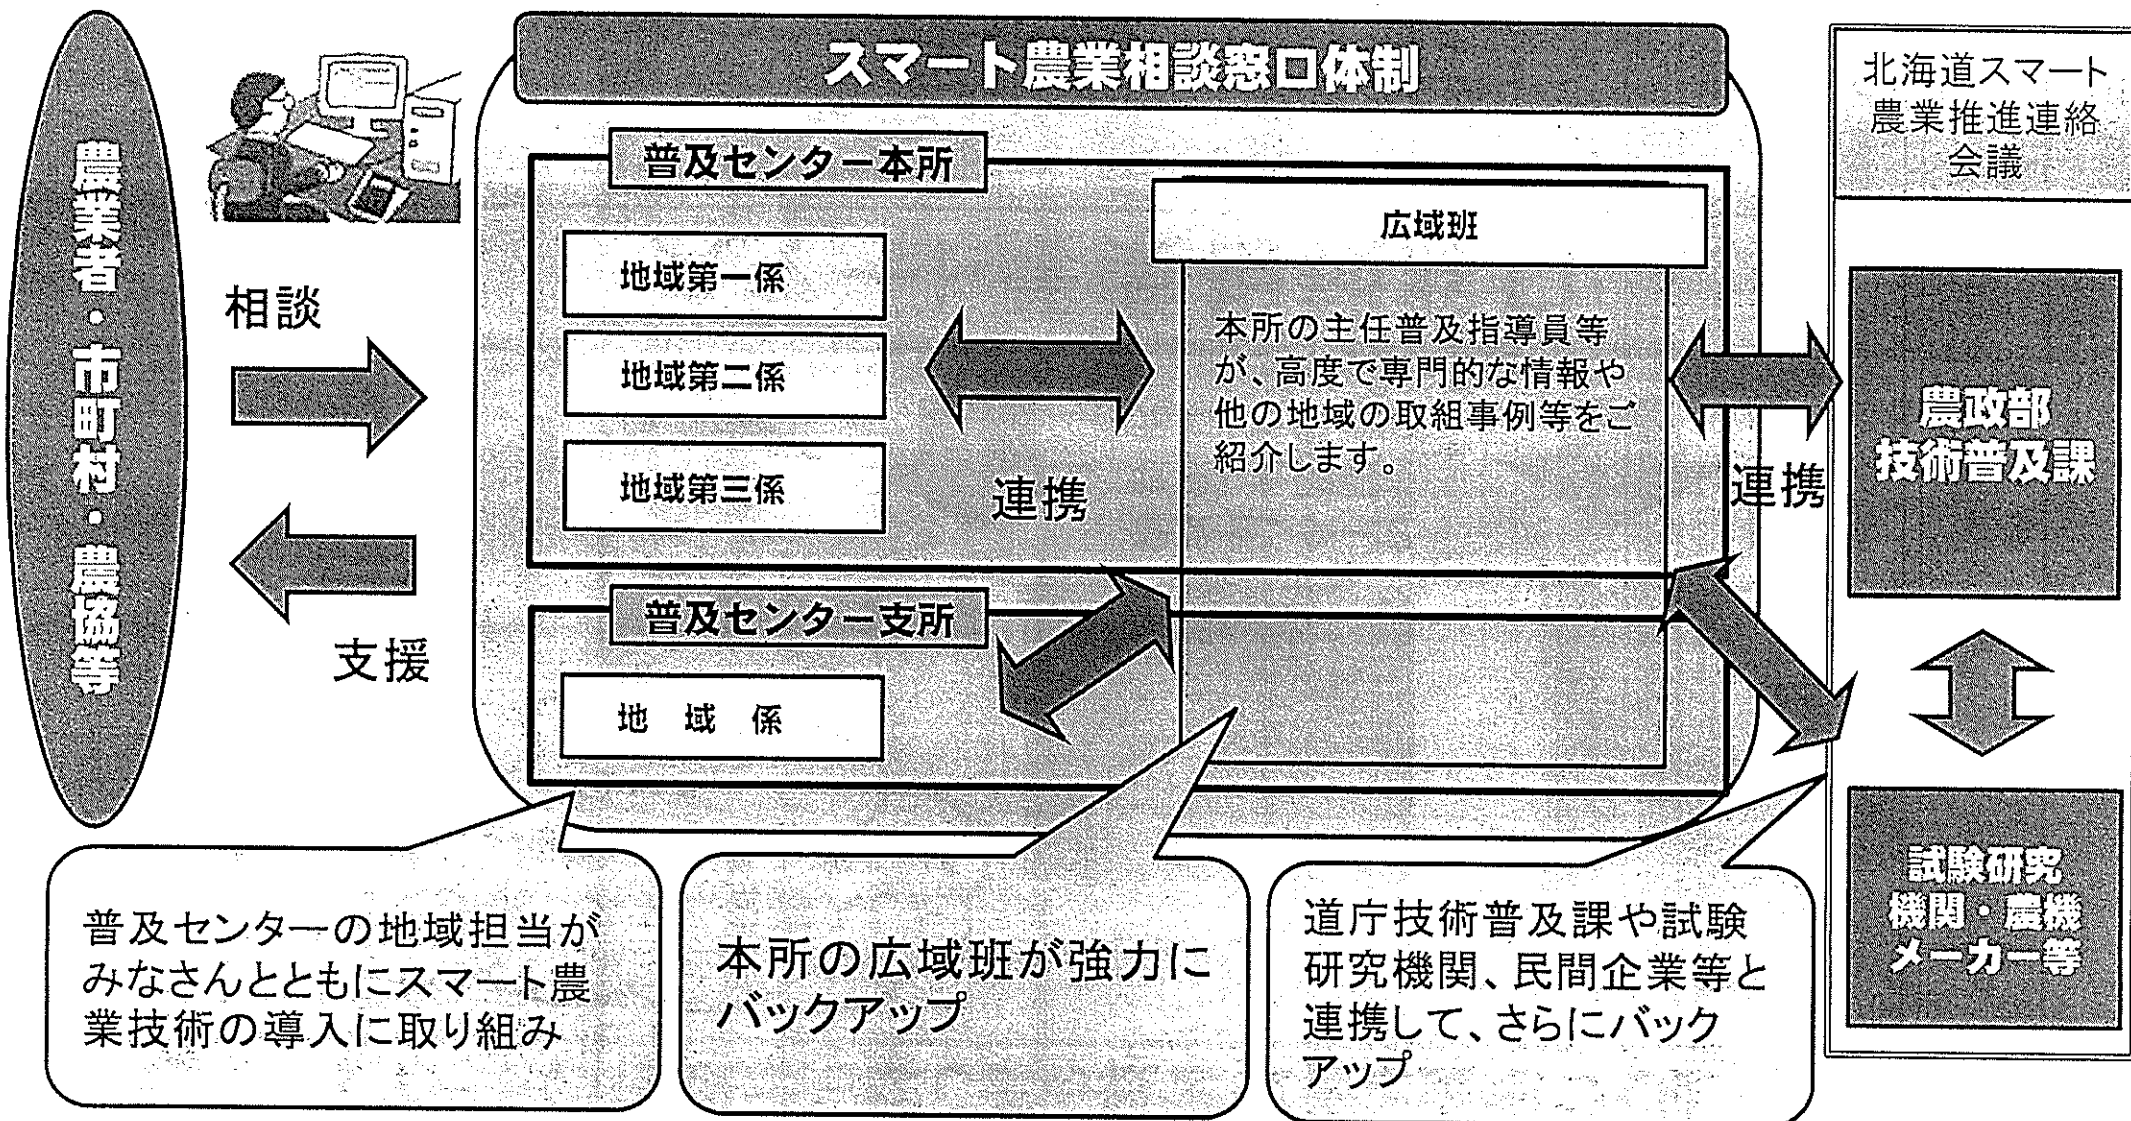

スマート農業相談窓口体制

○ スマート農業の普及・定着を図るために、自動操舵トラクターなどスマート農業技術に関する指導だけではなく、スマート農業の普及に向けた情報発信、作物ごとのスマート農業技術のきめ細かな指導、スマート農業の効果を生かした経営モデルや地域営農システムの構築など関係機関と連携の上、多面的な支援をしていきます。