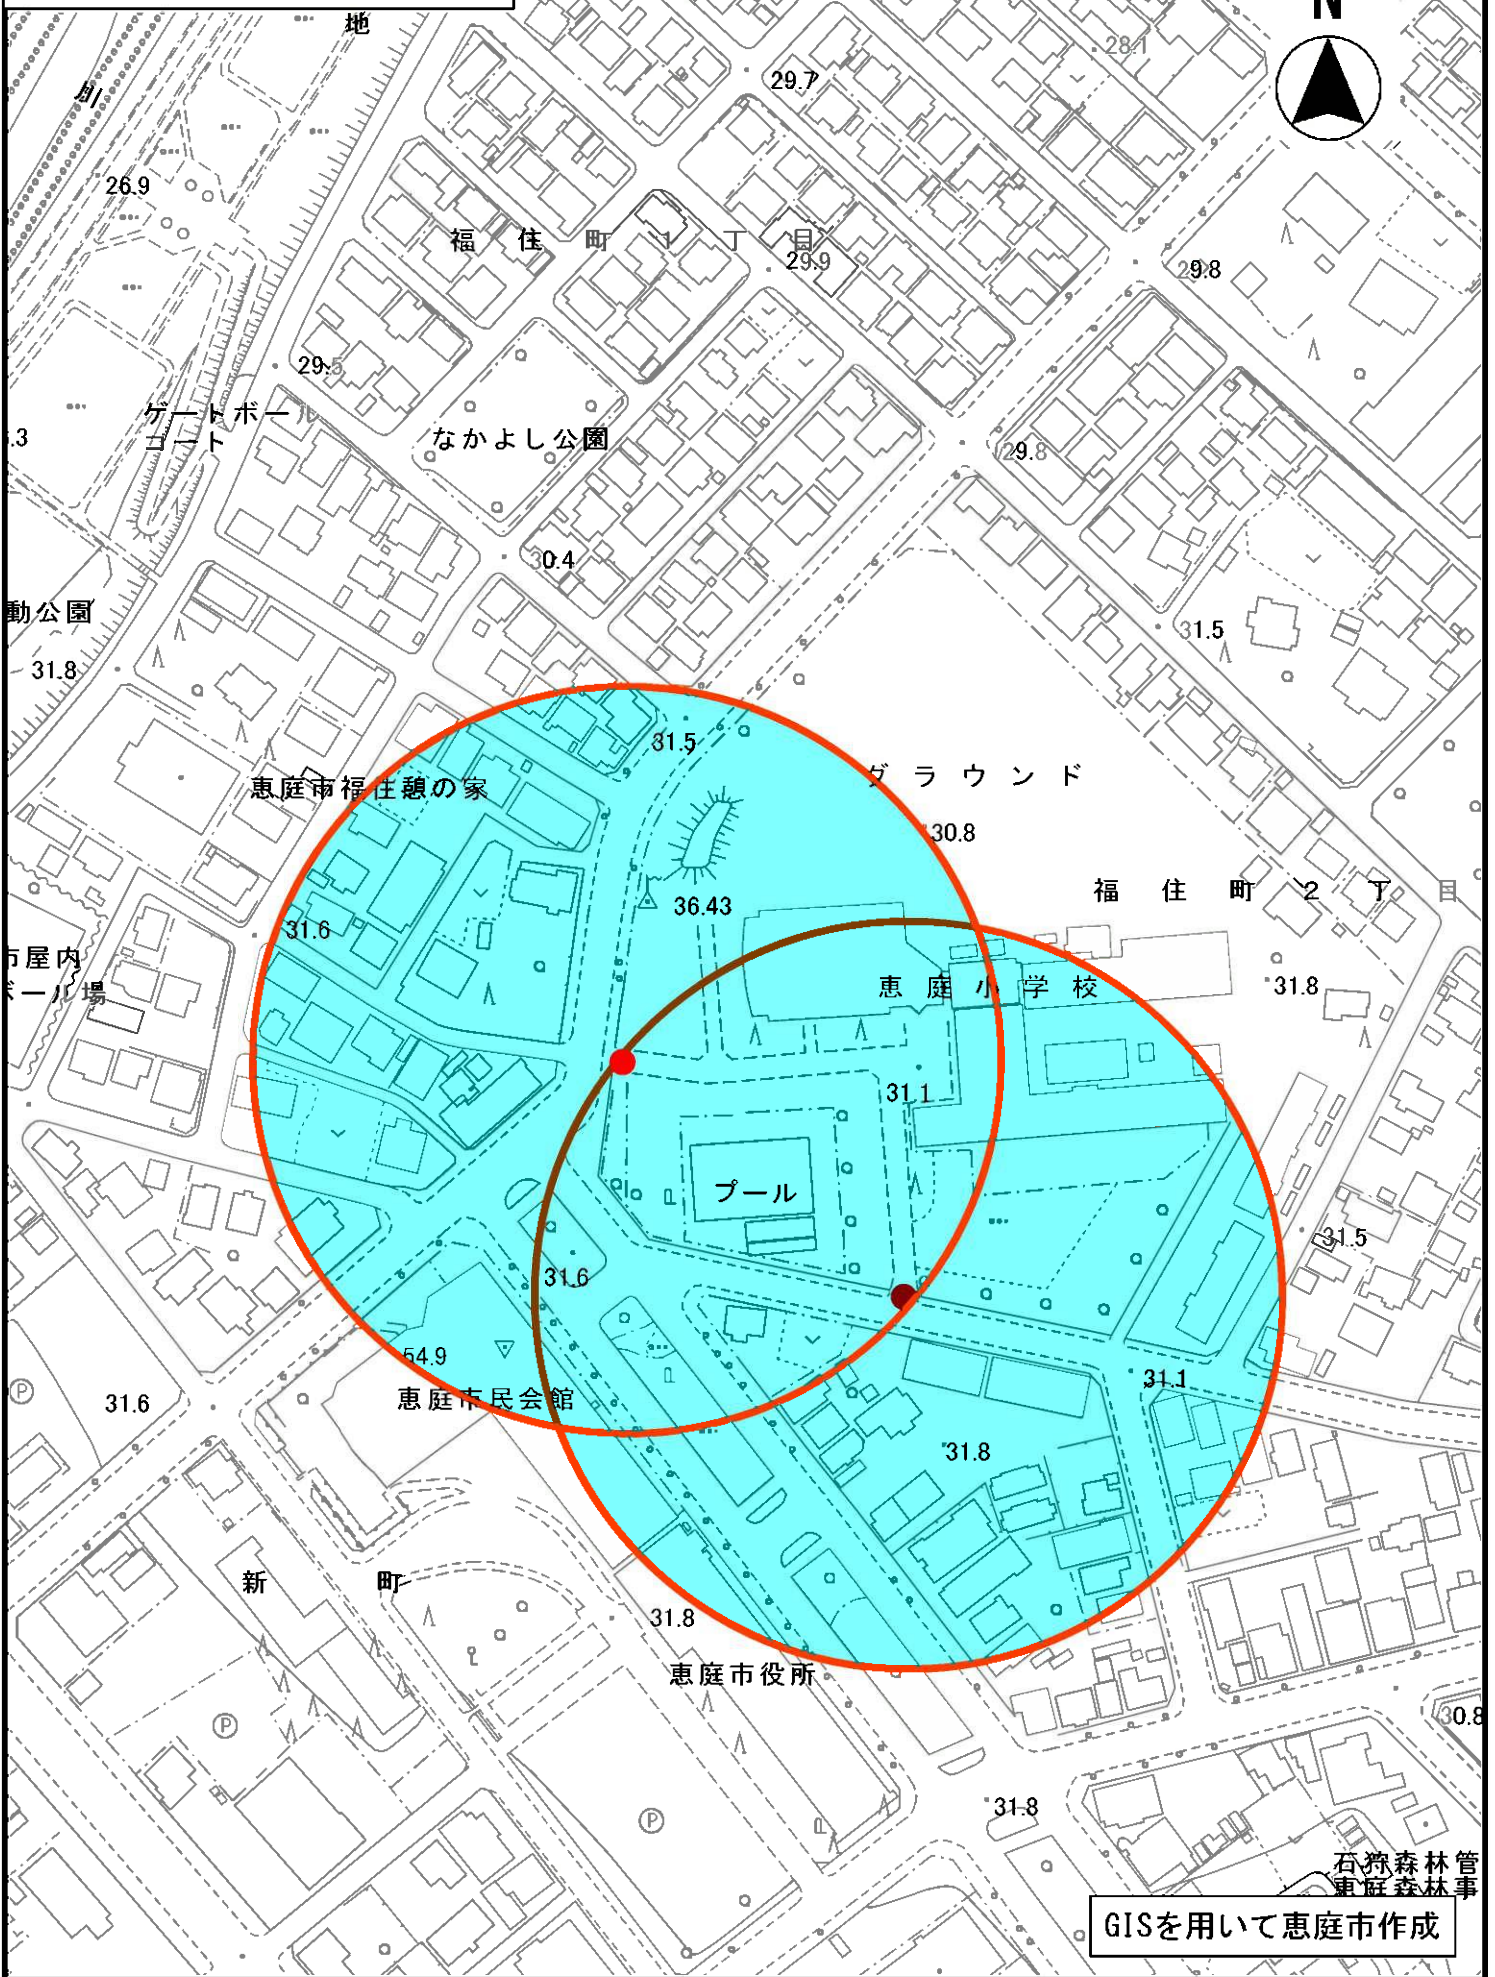

恵庭小学校、小学校敷地出入口の
 周囲100メートルの区域 (1:2000)

石狩森林管
 東庭森林事

GISを用いて恵庭市作成

縮尺 1:2000

島松小学校、小学校敷地出入口の
周囲100メートルの区域 (1:2000)

GISを用いて恵庭市作成

縮尺 1 : 2000

柏小学校、小学校敷地出入口の
周囲100メートルの区域 (1:2000)

GISを用いて恵庭市作成

縮尺 1:2000

和光小学校、小学校敷地出入口の
周囲100メートルの区域 (1:2000)

GISを用いて恵庭市作成

縮尺 1 : 2000

若草小学校、小学校敷地出入口の
周囲100メートルの区域 (1:2000)

縮尺 1 : 2000

20 15 10 5 0 10 20 30 40 50 60 70 80

GISを用いて恵庭市作成

恵み野小学校、小学校敷地出入口の
周囲100メートルの区域 (1:2000)

GISを用いて恵庭市作成

縮尺 1 : 2000

20 15 10 5 0 10 20 30 40 50 60 70 80

恵み野旭小学校、小学校敷地出入口の
周囲100メートルの区域 (1:2000)

縮尺 1 : 2000

恵庭中学校、中学校敷地出入口の
周囲100メートルの区域 (1:2000)

GISを用いて恵庭市作成

縮尺 1 : 2000

2015105 0 10 20 30 40 50 60 70 80

惠北中学校、中学校敷地出入口の
周囲100メートルの区域 (1:2000)

GISを用いて恵庭市作成

縮尺 1 : 2000

恵明中学校、中学校敷地出入口の
周囲100メートルの区域 (1:2000)

たんぽぽ公園