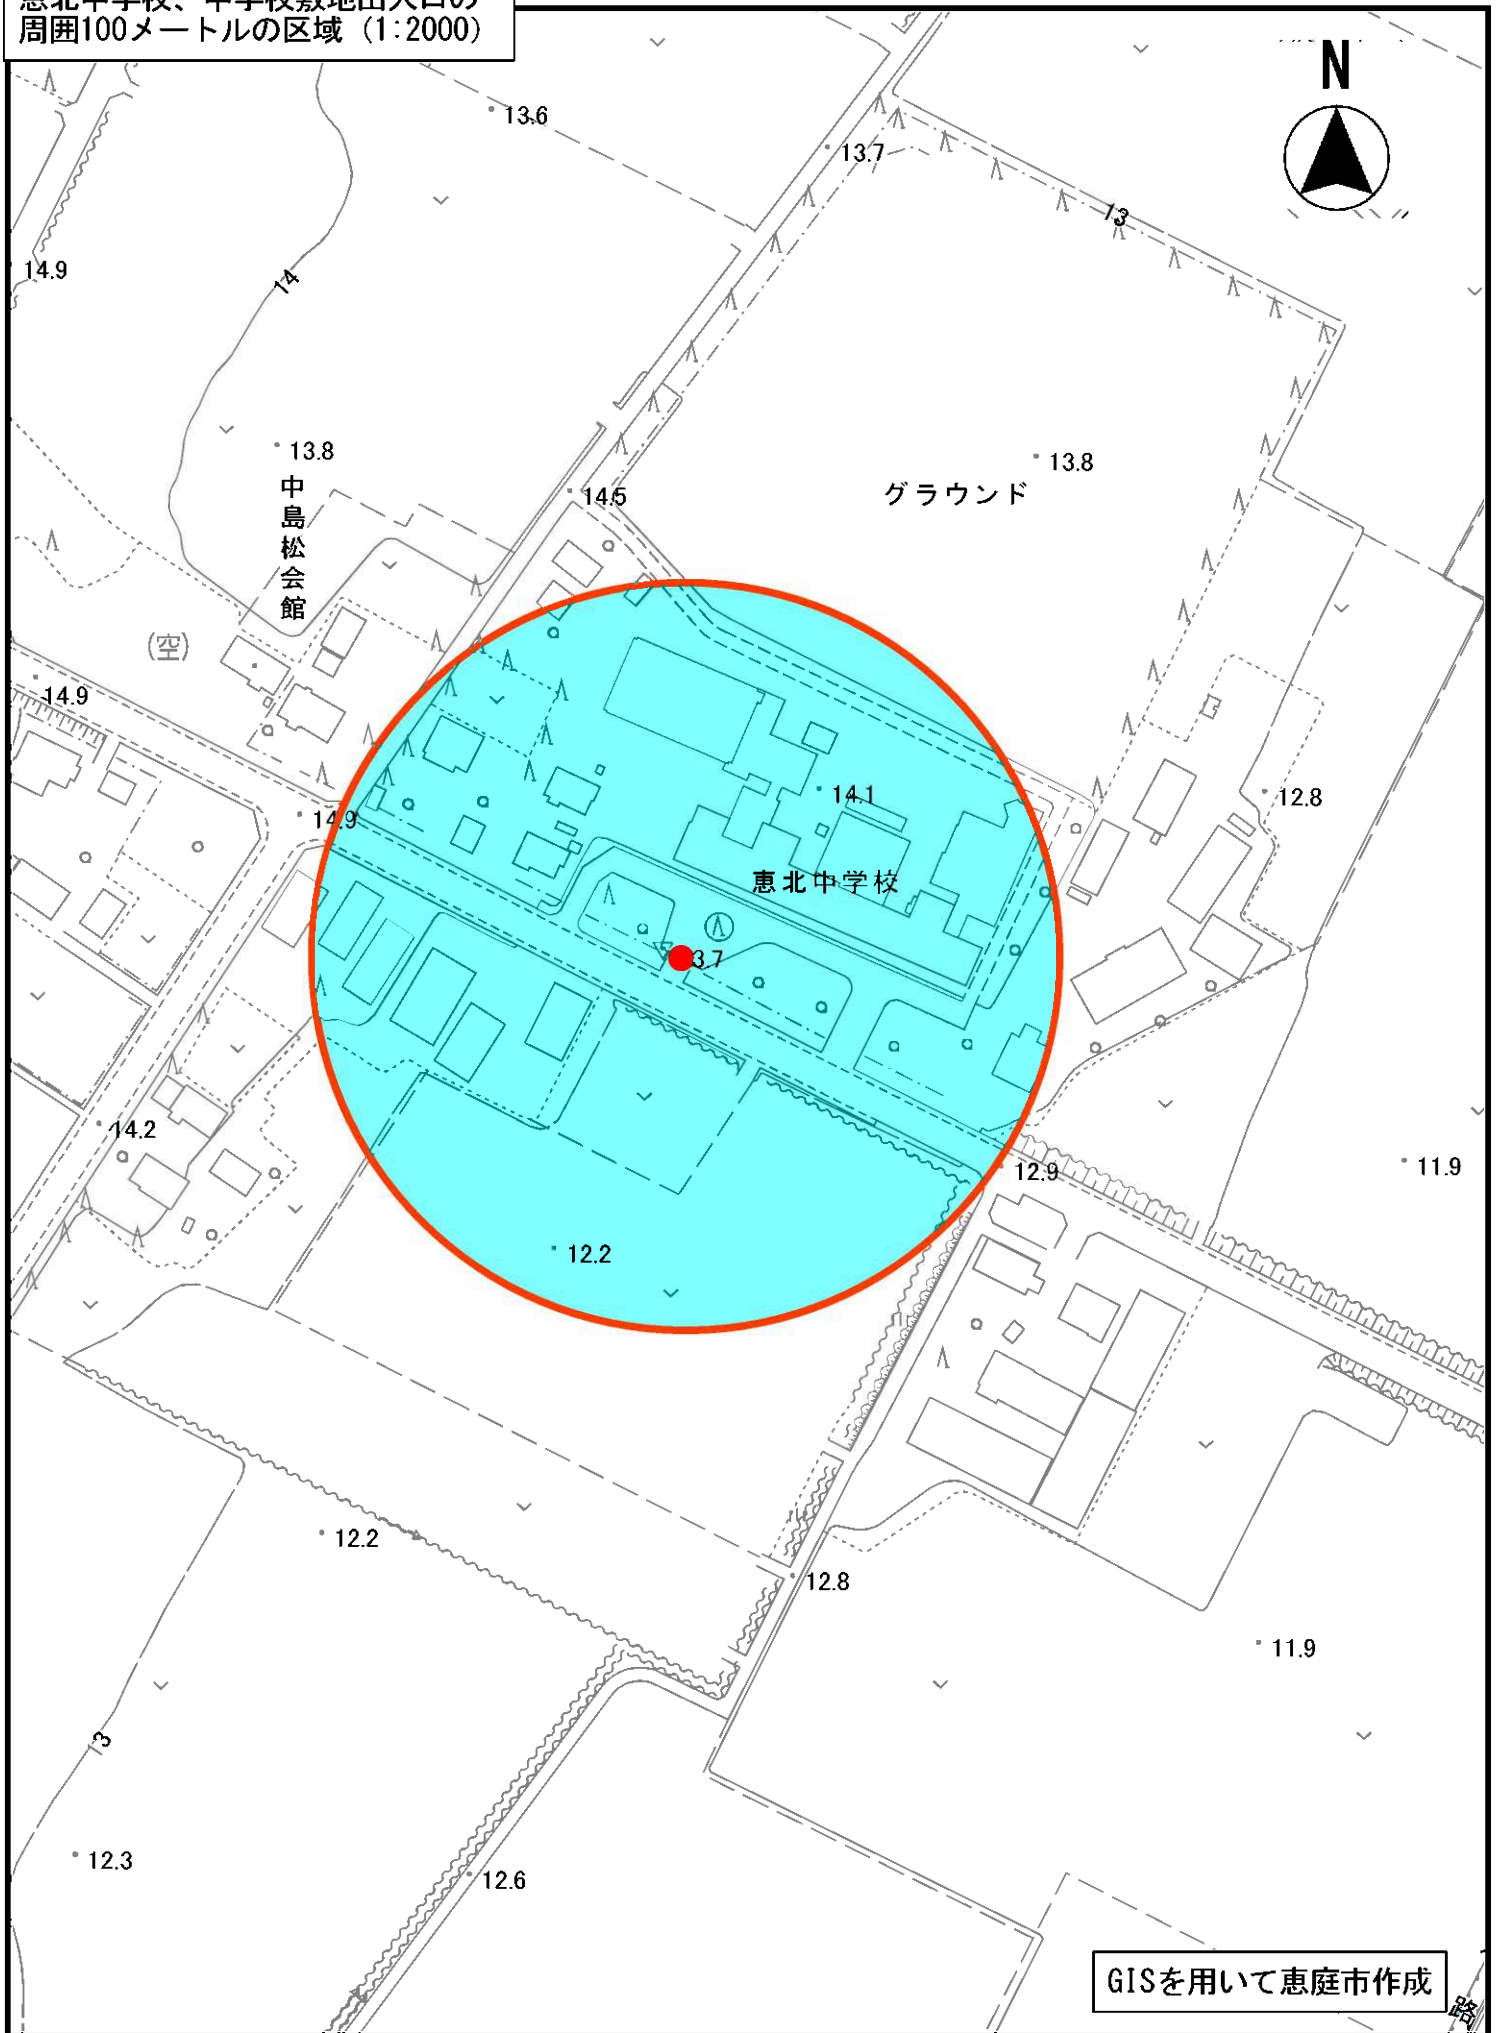

恵庭小学校、小学校敷地出入口の
 周囲100メートルの区域 (1:2000)

石狩森林管
 東庭森林事

GISを用いて恵庭市作成

縮尺 1:2000

島松小学校、小学校敷地出入口の
周囲100メートルの区域 (1:2000)

GISを用いて恵庭市作成

縮尺 1 : 2000

柏小学校、小学校敷地出入口の
周囲100メートルの区域 (1:2000)

GISを用いて恵庭市作成

縮尺 1:2000

和光小学校、小学校敷地出入口の
周囲100メートルの区域 (1:2000)

GISを用いて恵庭市作成

縮尺 1 : 2000

若草小学校、小学校敷地出入口の
周囲100メートルの区域 (1:2000)

縮尺 1 : 2000

20 15 10 5 0 10 20 30 40 50 60 70 80

GISを用いて恵庭市作成

恵み野小学校、小学校敷地出入口の
周囲100メートルの区域 (1:2000)

GISを用いて恵庭市作成

縮尺 1 : 2000

20 15 10 5 0 10 20 30 40 50 60 70 80

恵み野旭小学校、小学校敷地出入口の
周囲100メートルの区域 (1:2000)

縮尺 1 : 2000

恵庭中学校、中学校敷地出入口の
周囲100メートルの区域 (1:2000)

GISを用いて恵庭市作成

縮尺 1 : 2000

2015105 0 10 20 30 40 50 60 70 80

惠北中学校、中学校敷地出入口の
周囲100メートルの区域 (1:2000)

GISを用いて恵庭市作成

縮尺 1 : 2000

恵明中学校、中学校敷地出入口の
周囲100メートルの区域 (1:2000)

たんぽぽ公園