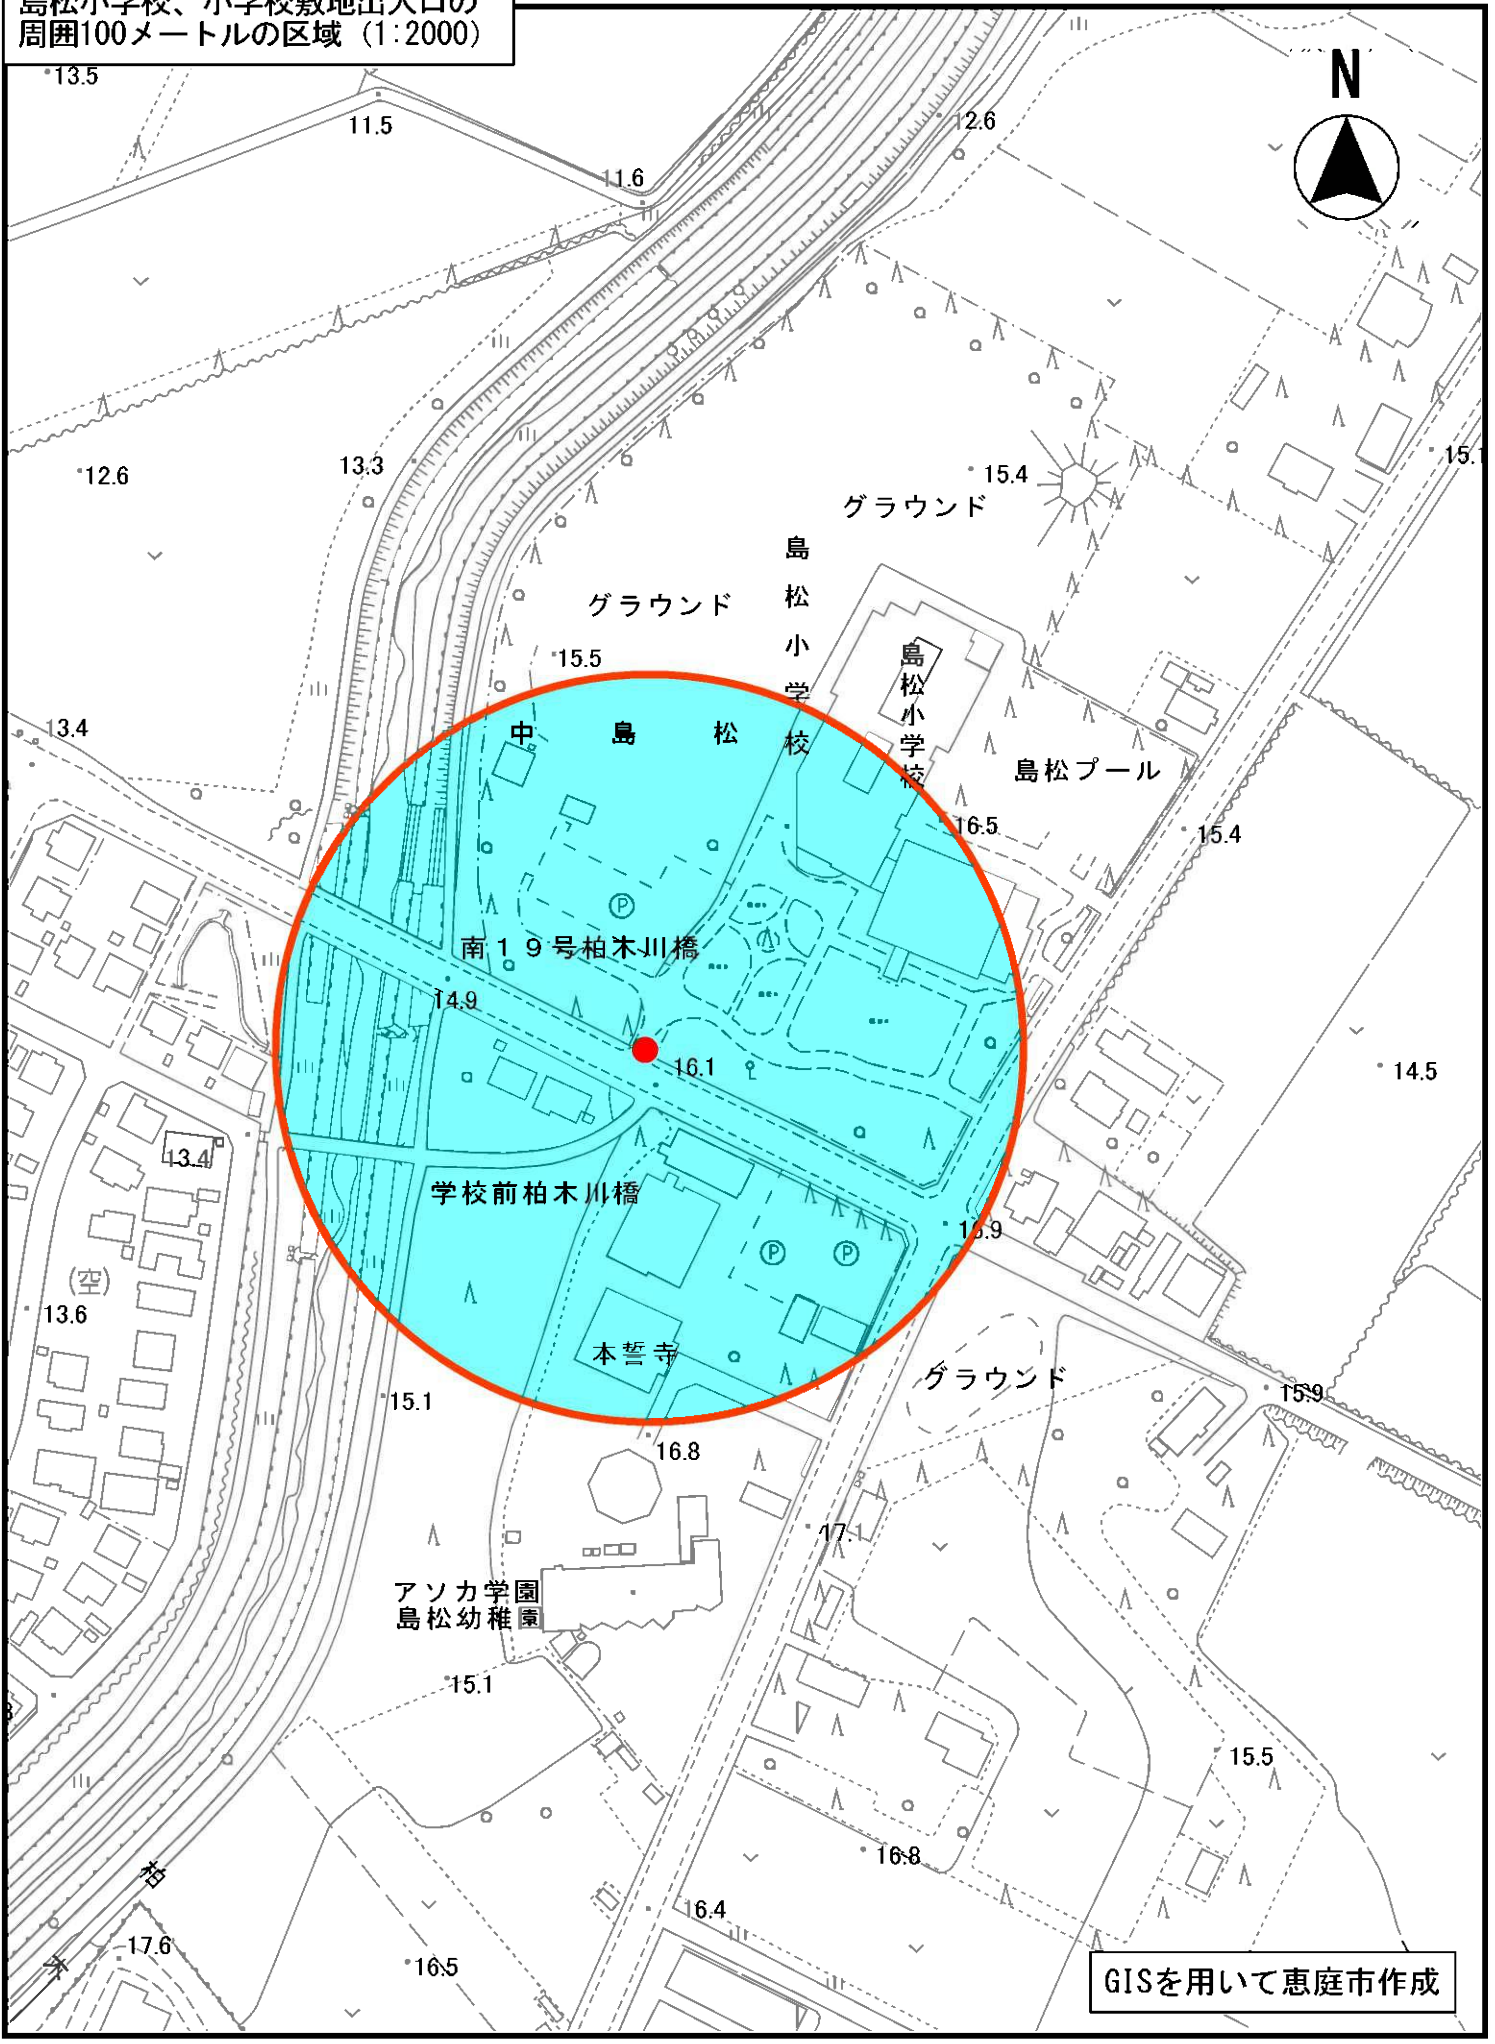

恵庭小学校、小学校敷地出入口の
 周囲100メートルの区域 (1:2000)

石狩森林管
 東庭森林事

GISを用いて恵庭市作成

縮尺 1:2000

島松小学校、小学校敷地出入口の
周囲100メートルの区域 (1:2000)

GISを用いて恵庭市作成

縮尺 1 : 2000

柏小学校、小学校敷地出入口の
周囲100メートルの区域 (1:2000)

GISを用いて恵庭市作成

縮尺 1:2000

和光小学校、小学校敷地出入口の
周囲100メートルの区域 (1:2000)

GISを用いて恵庭市作成

縮尺 1 : 2000

若草小学校、小学校敷地出入口の
周囲100メートルの区域 (1:2000)

縮尺 1 : 2000

20 15 10 5 0 10 20 30 40 50 60 70 80

GISを用いて恵庭市作成

恵み野小学校、小学校敷地出入口の
周囲100メートルの区域 (1:2000)

GISを用いて恵庭市作成

縮尺 1 : 2000

20 15 10 5 0 10 20 30 40 50 60 70 80

恵み野旭小学校、小学校敷地出入口の
周囲100メートルの区域 (1:2000)

縮尺 1 : 2000

恵庭中学校、中学校敷地出入口の
周囲100メートルの区域 (1:2000)

GISを用いて恵庭市作成

縮尺 1 : 2000

2015105 0 10 20 30 40 50 60 70 80

惠北中学校、中学校敷地出入口の
周囲100メートルの区域 (1:2000)

GISを用いて恵庭市作成

縮尺 1 : 2000

恵明中学校、中学校敷地出入口の
周囲100メートルの区域 (1:2000)

たんぽぽ公園