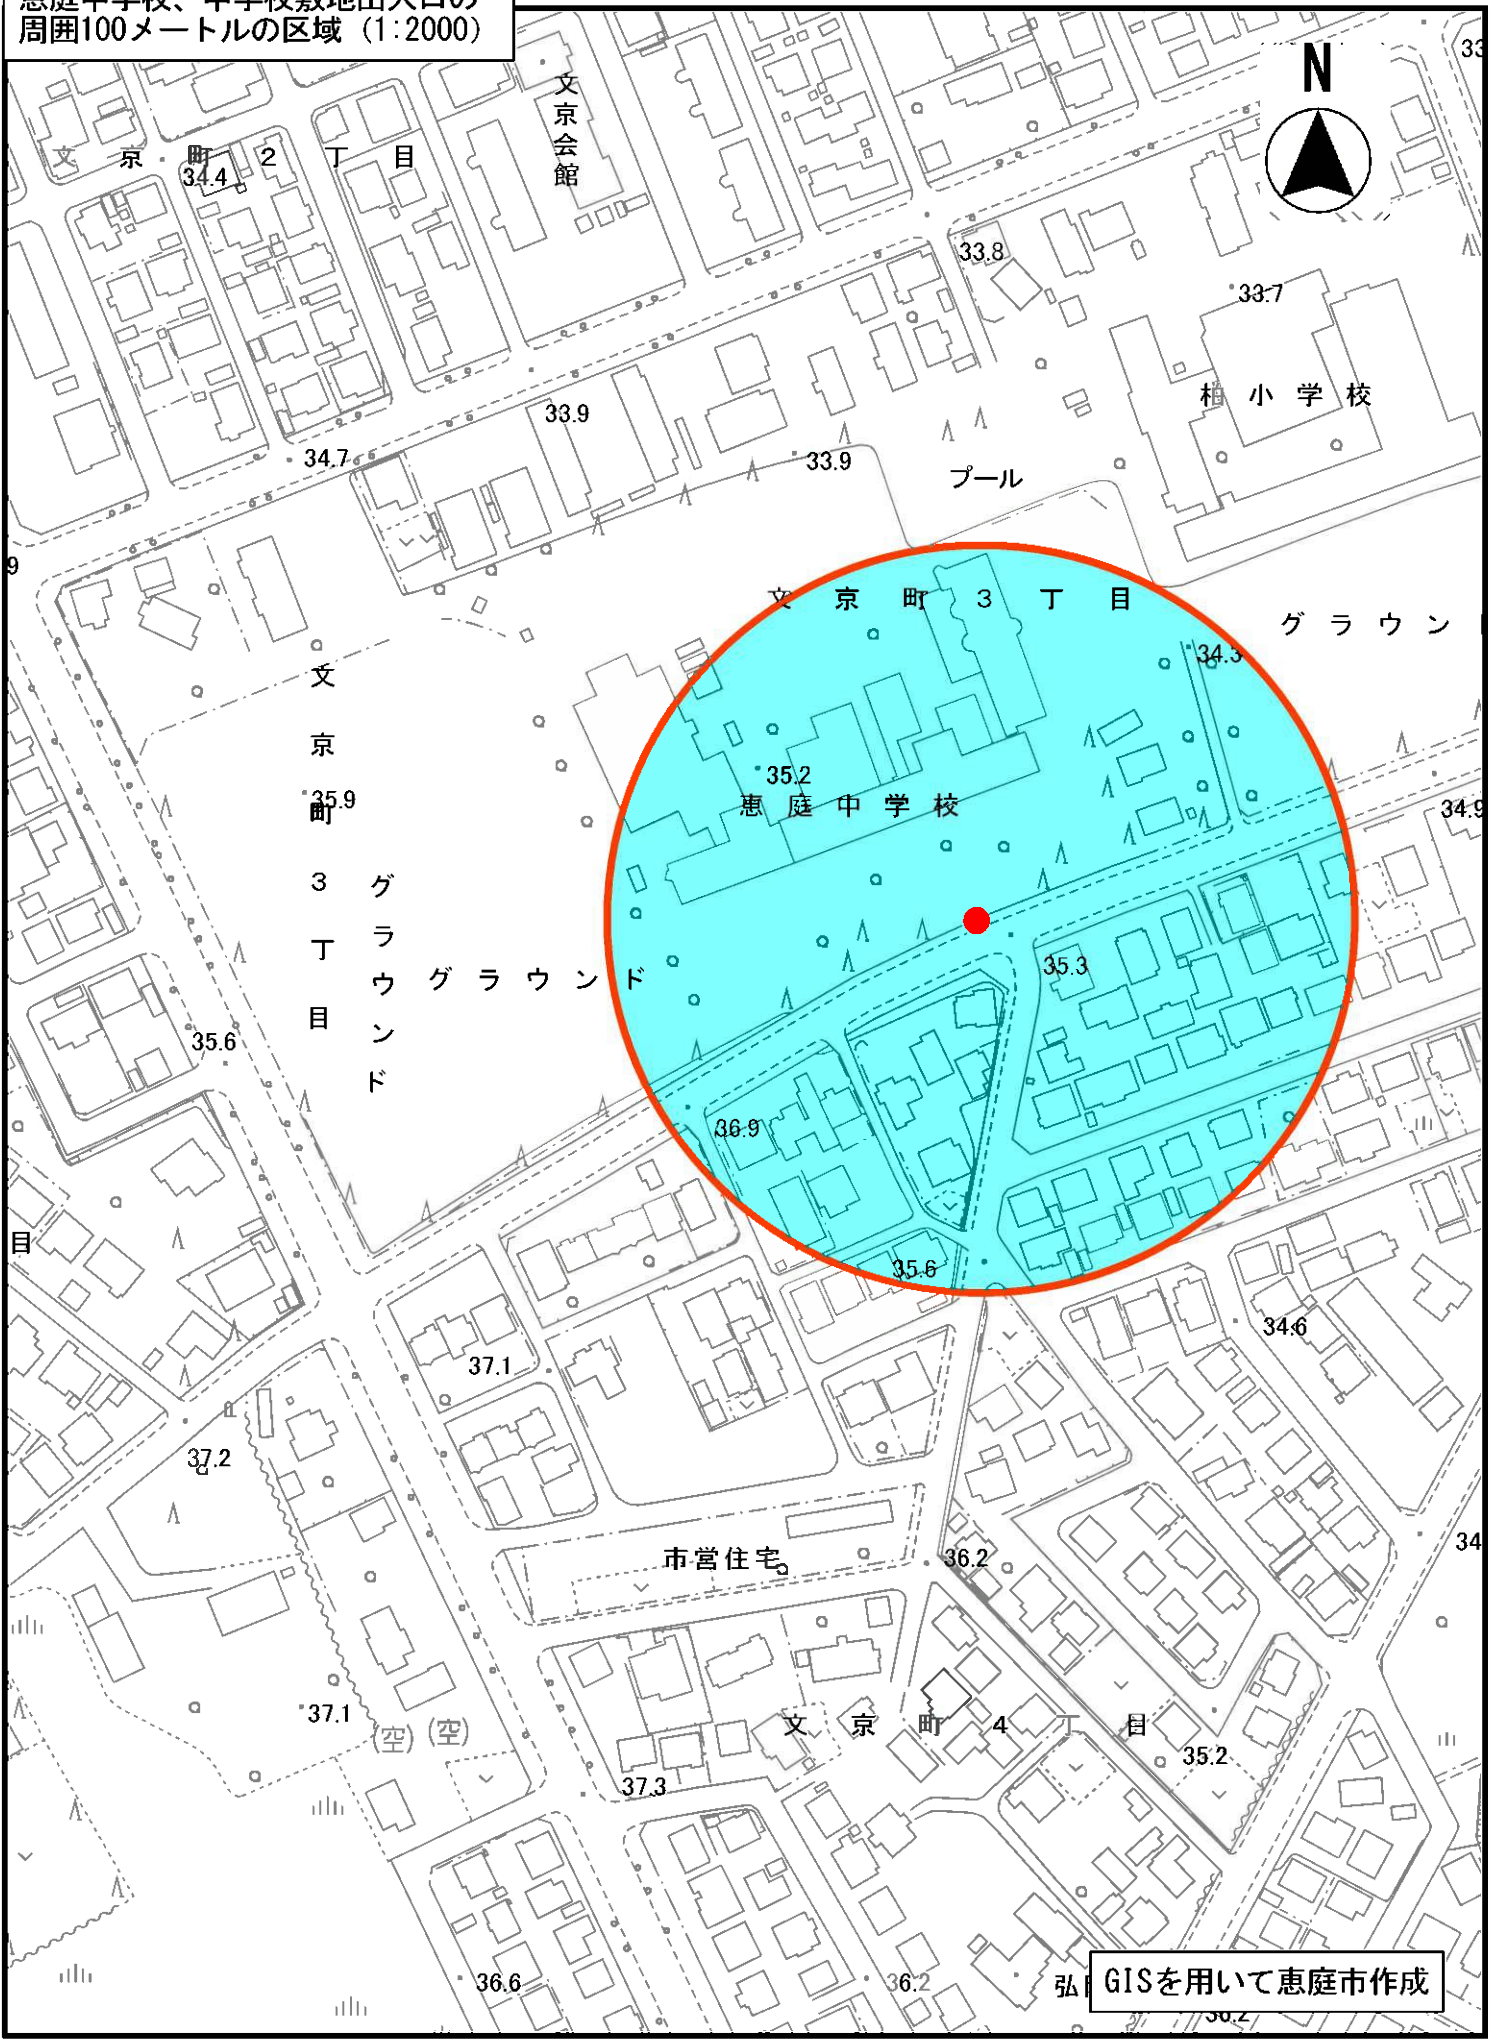

恵庭小学校、小学校敷地出入口の
 周囲100メートルの区域 (1:2000)

石狩森林管
 東庭森林事

GISを用いて恵庭市作成

縮尺 1:2000

島松小学校、小学校敷地出入口の
周囲100メートルの区域 (1:2000)

GISを用いて恵庭市作成

縮尺 1 : 2000

柏小学校、小学校敷地出入口の
周囲100メートルの区域 (1:2000)

GISを用いて恵庭市作成

縮尺 1:2000

和光小学校、小学校敷地出入口の
周囲100メートルの区域 (1:2000)

GISを用いて恵庭市作成

縮尺 1 : 2000

若草小学校、小学校敷地出入口の
周囲100メートルの区域 (1:2000)

縮尺 1 : 2000

20 15 10 5 0 10 20 30 40 50 60 70 80

GISを用いて恵庭市作成

恵み野小学校、小学校敷地出入口の
周囲100メートルの区域 (1:2000)

GISを用いて恵庭市作成

縮尺 1 : 2000

20 15 10 5 0 10 20 30 40 50 60 70 80

恵み野旭小学校、小学校敷地出入口の
周囲100メートルの区域 (1:2000)

縮尺 1 : 2000

恵庭中学校、中学校敷地出入口の
周囲100メートルの区域 (1:2000)

GISを用いて恵庭市作成

縮尺 1 : 2000

2015105 0 10 20 30 40 50 60 70 80

惠北中学校、中学校敷地出入口の
周囲100メートルの区域 (1:2000)

GISを用いて恵庭市作成

縮尺 1 : 2000

恵明中学校、中学校敷地出入口の
周囲100メートルの区域 (1:2000)

たんぽぽ公園