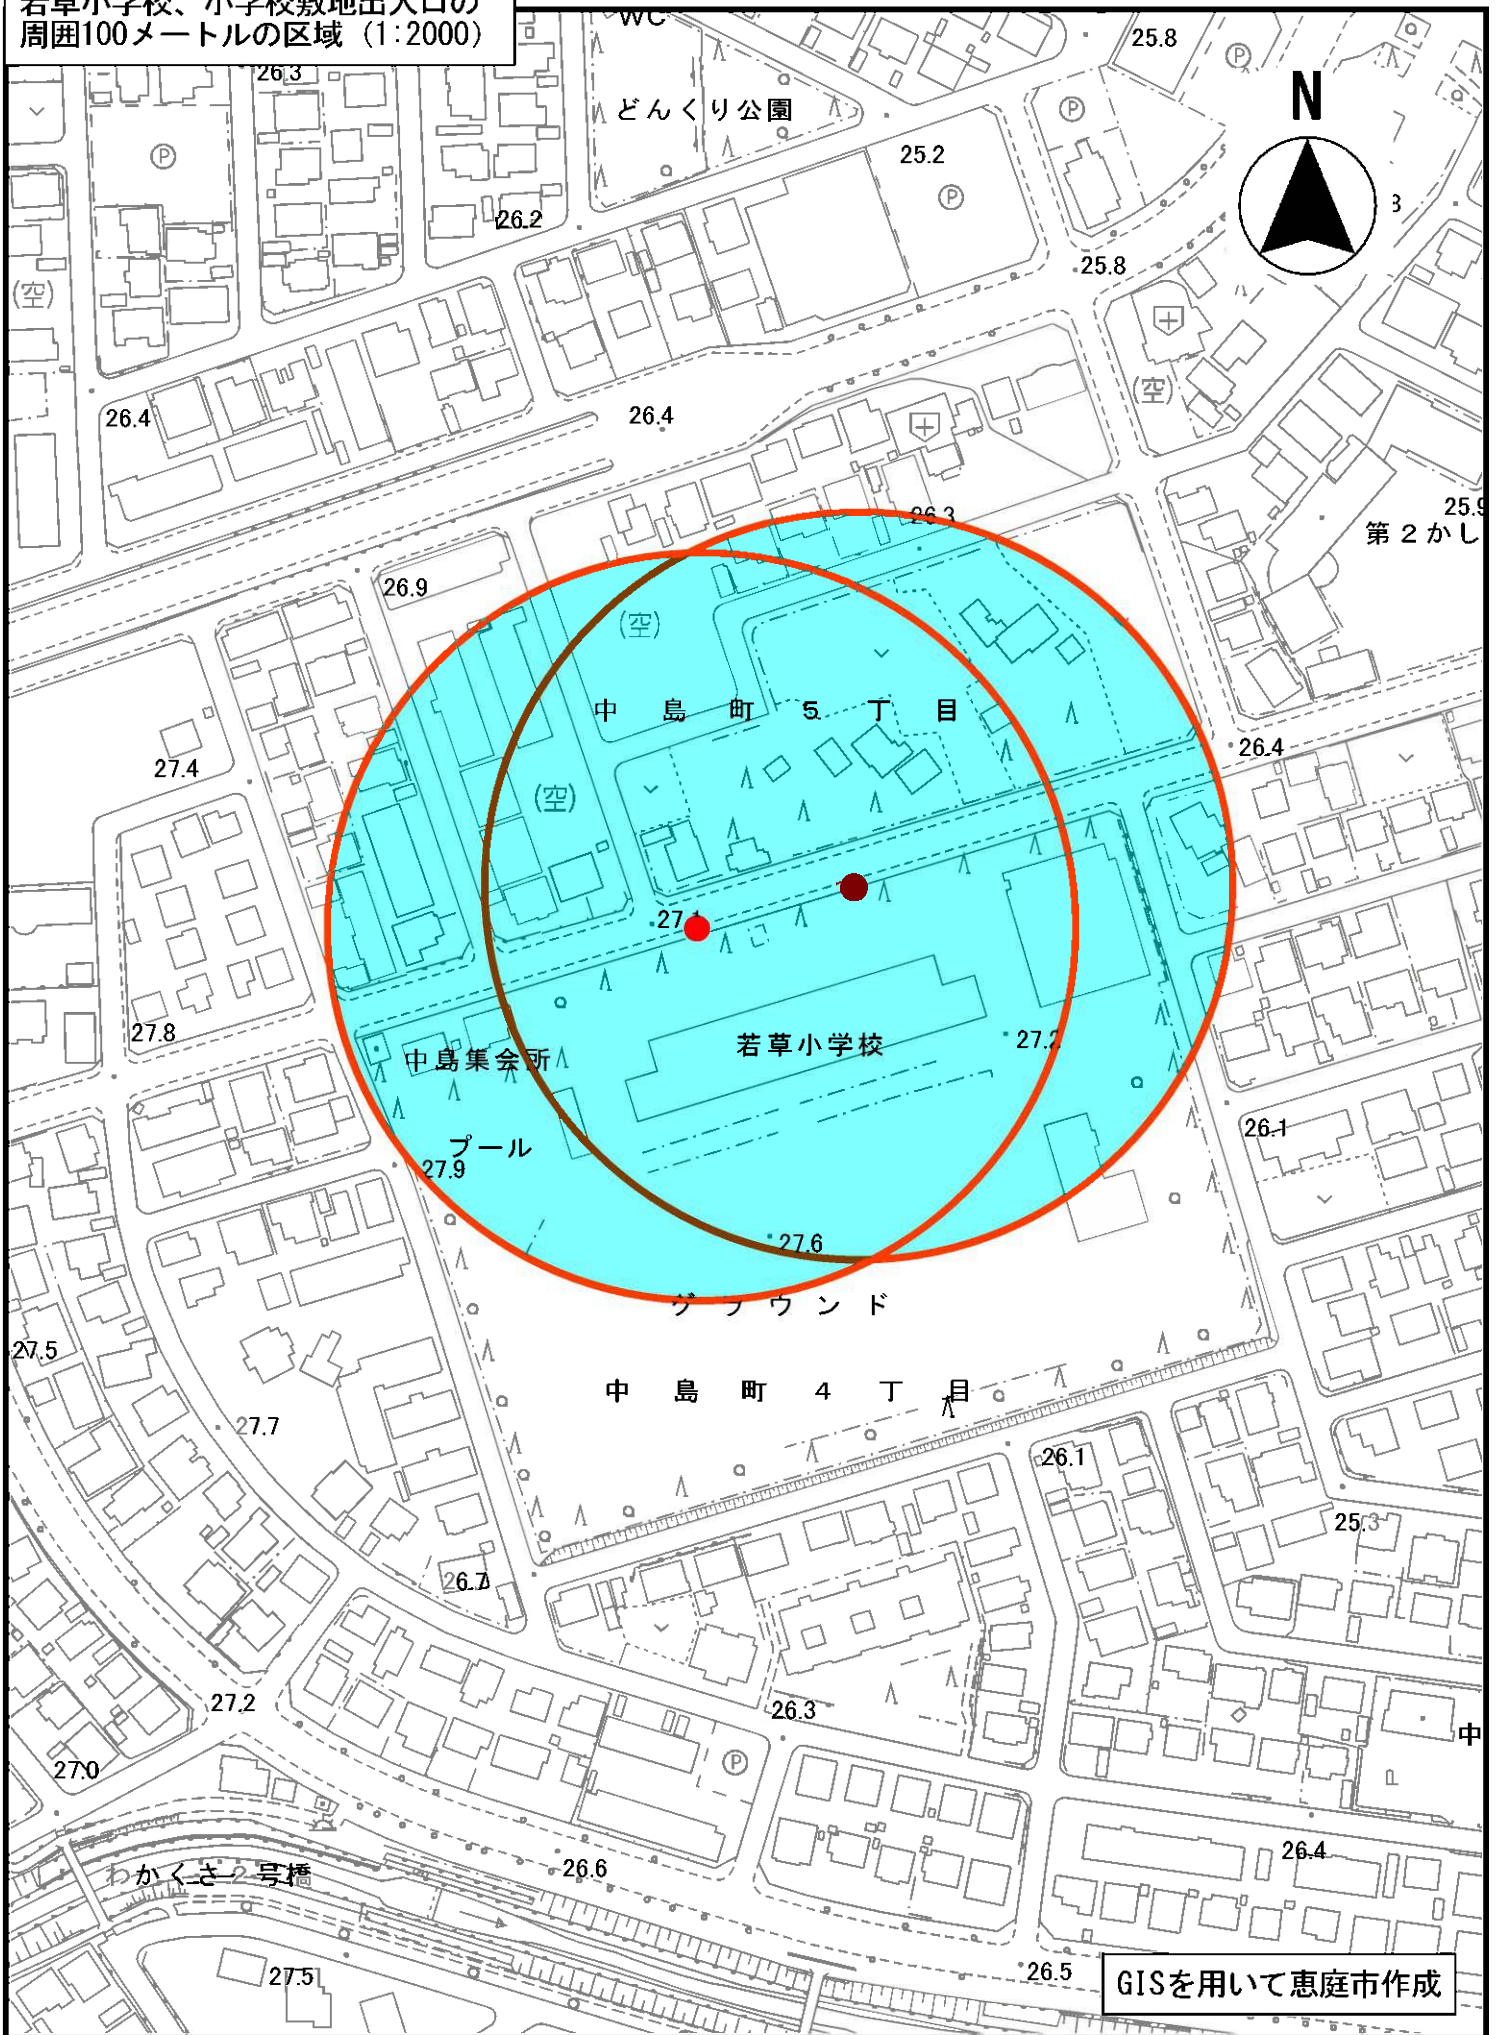

恵庭小学校、小学校敷地出入口の
 周囲100メートルの区域 (1:2000)

石狩森林管
 東庭森林事

GISを用いて恵庭市作成

縮尺 1:2000

島松小学校、小学校敷地出入口の
周囲100メートルの区域 (1:2000)

GISを用いて恵庭市作成

縮尺 1 : 2000

柏小学校、小学校敷地出入口の
周囲100メートルの区域 (1:2000)

GISを用いて恵庭市作成

縮尺 1:2000

和光小学校、小学校敷地出入口の
周囲100メートルの区域 (1:2000)

GISを用いて恵庭市作成

縮尺 1 : 2000

若草小学校、小学校敷地出入口の
周囲100メートルの区域 (1:2000)

縮尺 1 : 2000

20 15 10 5 0 10 20 30 40 50 60 70 80

GISを用いて恵庭市作成

恵み野小学校、小学校敷地出入口の
周囲100メートルの区域 (1:2000)

GISを用いて恵庭市作成

縮尺 1 : 2000

20 15 10 5 0 10 20 30 40 50 60 70 80

恵み野旭小学校、小学校敷地出入口の
周囲100メートルの区域 (1:2000)

縮尺 1 : 2000

恵庭中学校、中学校敷地出入口の
周囲100メートルの区域 (1:2000)

GISを用いて恵庭市作成

縮尺 1 : 2000

2015105 0 10 20 30 40 50 60 70 80

惠北中学校、中学校敷地出入口の
周囲100メートルの区域 (1:2000)

GISを用いて恵庭市作成

縮尺 1 : 2000

恵明中学校、中学校敷地出入口の
周囲100メートルの区域 (1:2000)

たんぽぽ公園