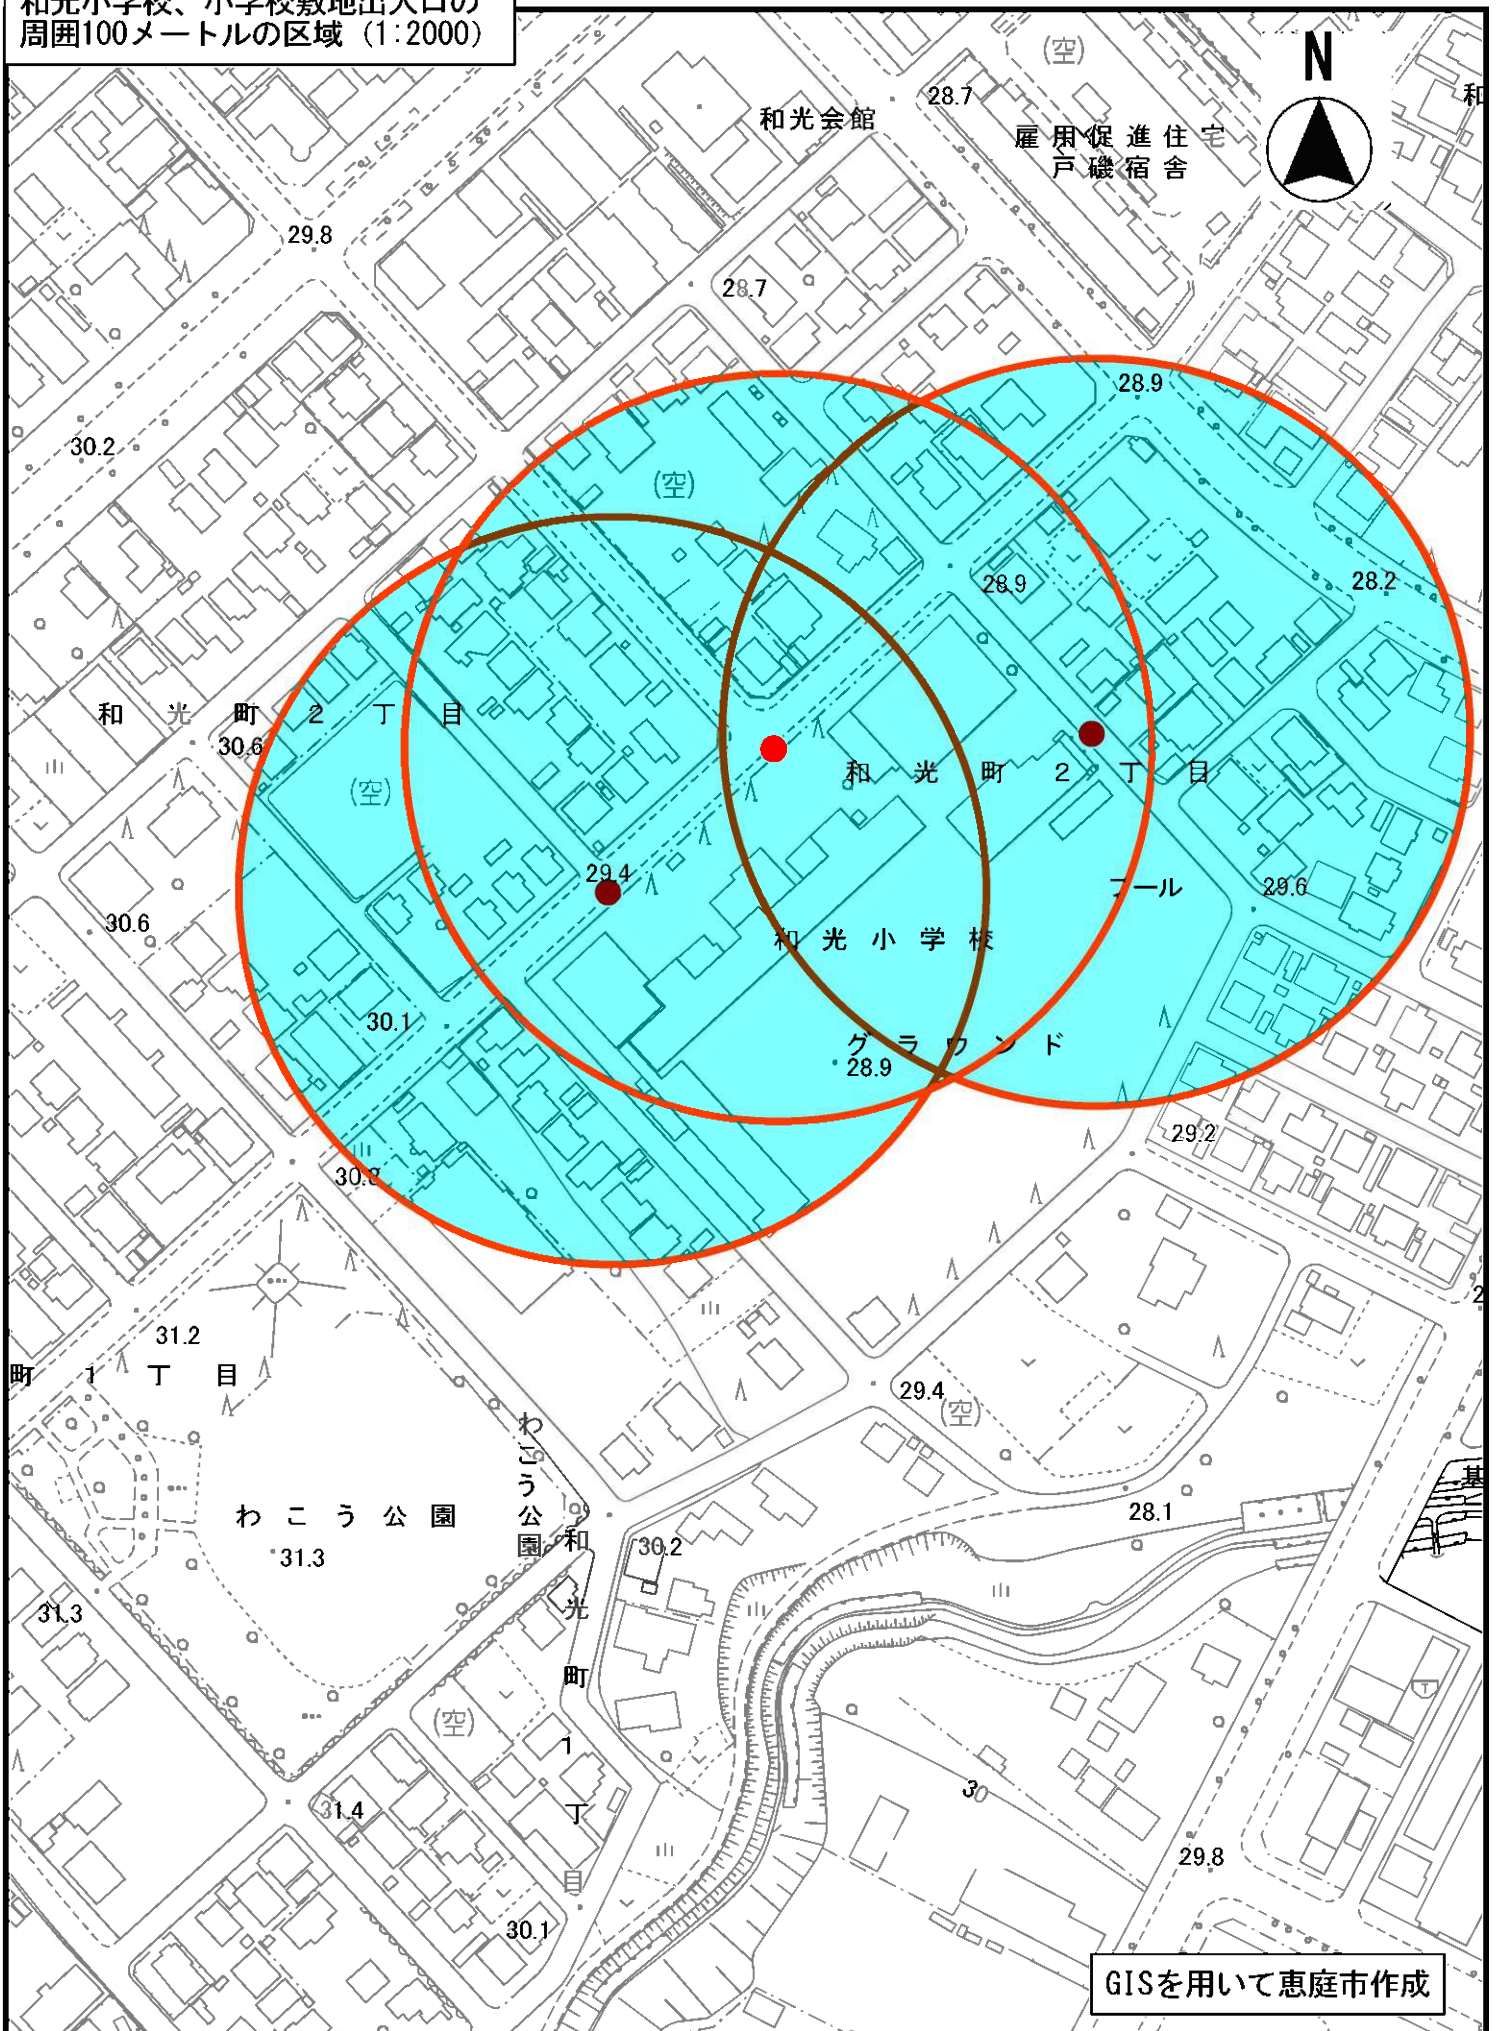

恵庭小学校、小学校敷地出入口の
 周囲100メートルの区域 (1:2000)

石狩森林管
 東庭森林事

GISを用いて恵庭市作成

縮尺 1:2000

島松小学校、小学校敷地出入口の
周囲100メートルの区域 (1:2000)

GISを用いて恵庭市作成

縮尺 1 : 2000

柏小学校、小学校敷地出入口の
周囲100メートルの区域 (1:2000)

GISを用いて恵庭市作成

縮尺 1:2000

和光小学校、小学校敷地出入口の
周囲100メートルの区域 (1:2000)

GISを用いて恵庭市作成

縮尺 1 : 2000

若草小学校、小学校敷地出入口の
周囲100メートルの区域 (1:2000)

縮尺 1 : 2000

20 15 10 5 0 10 20 30 40 50 60 70 80

GISを用いて恵庭市作成

恵み野小学校、小学校敷地出入口の
周囲100メートルの区域 (1:2000)

GISを用いて恵庭市作成

縮尺 1 : 2000

20 15 10 5 0 10 20 30 40 50 60 70 80

恵み野旭小学校、小学校敷地出入口の
周囲100メートルの区域 (1:2000)

縮尺 1 : 2000

恵庭中学校、中学校敷地出入口の
周囲100メートルの区域 (1:2000)

GISを用いて恵庭市作成

縮尺 1 : 2000

2015105 0 10 20 30 40 50 60 70 80

惠北中学校、中学校敷地出入口の
周囲100メートルの区域 (1:2000)

GISを用いて恵庭市作成

縮尺 1 : 2000

恵明中学校、中学校敷地出入口の
周囲100メートルの区域 (1:2000)

たんぽぽ公園