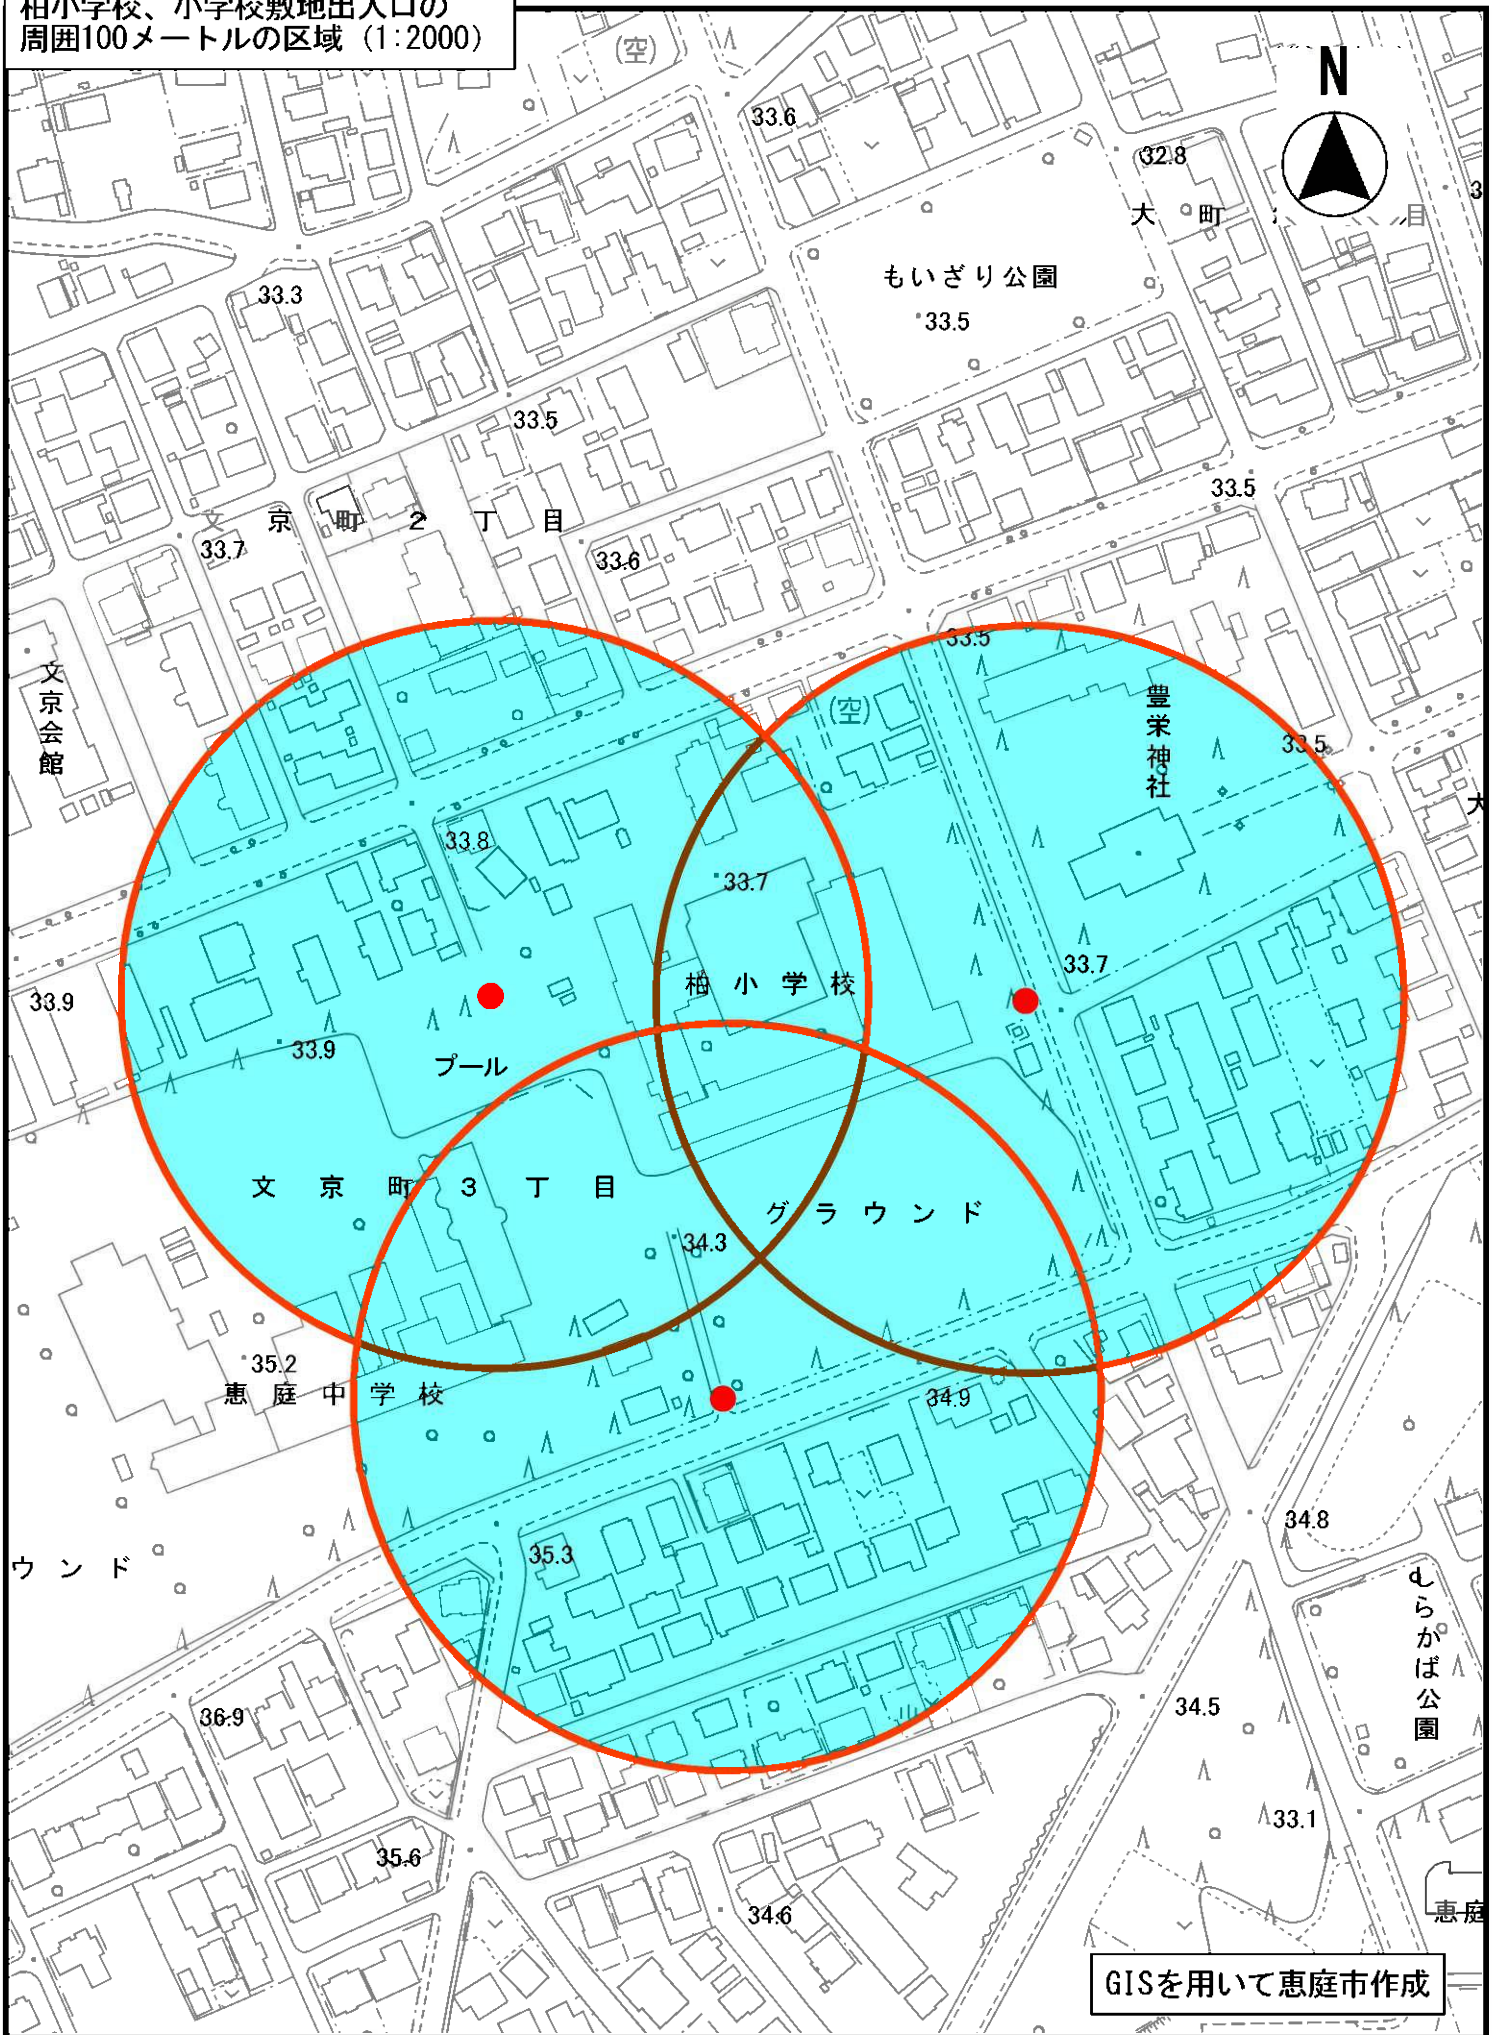

恵庭小学校、小学校敷地出入口の
 周囲100メートルの区域 (1:2000)

石狩森林管
 東庭森林事

GISを用いて恵庭市作成

縮尺 1:2000

島松小学校、小学校敷地出入口の
周囲100メートルの区域 (1:2000)

GISを用いて恵庭市作成

縮尺 1 : 2000

柏小学校、小学校敷地出入口の
周囲100メートルの区域 (1:2000)

GISを用いて恵庭市作成

縮尺 1:2000

和光小学校、小学校敷地出入口の
周囲100メートルの区域 (1:2000)

GISを用いて恵庭市作成

縮尺 1 : 2000

若草小学校、小学校敷地出入口の
周囲100メートルの区域 (1:2000)

縮尺 1 : 2000

20 15 10 5 0 10 20 30 40 50 60 70 80

GISを用いて恵庭市作成

恵み野小学校、小学校敷地出入口の
周囲100メートルの区域 (1:2000)

GISを用いて恵庭市作成

縮尺 1 : 2000

20 15 10 5 0 10 20 30 40 50 60 70 80

恵み野旭小学校、小学校敷地出入口の
周囲100メートルの区域 (1:2000)

縮尺 1 : 2000

恵庭中学校、中学校敷地出入口の
周囲100メートルの区域 (1:2000)

GISを用いて恵庭市作成

縮尺 1 : 2000

2015105 0 10 20 30 40 50 60 70 80

惠北中学校、中学校敷地出入口の
周囲100メートルの区域 (1:2000)

GISを用いて恵庭市作成

縮尺 1 : 2000

恵明中学校、中学校敷地出入口の
周囲100メートルの区域 (1:2000)

たんぽぽ公園