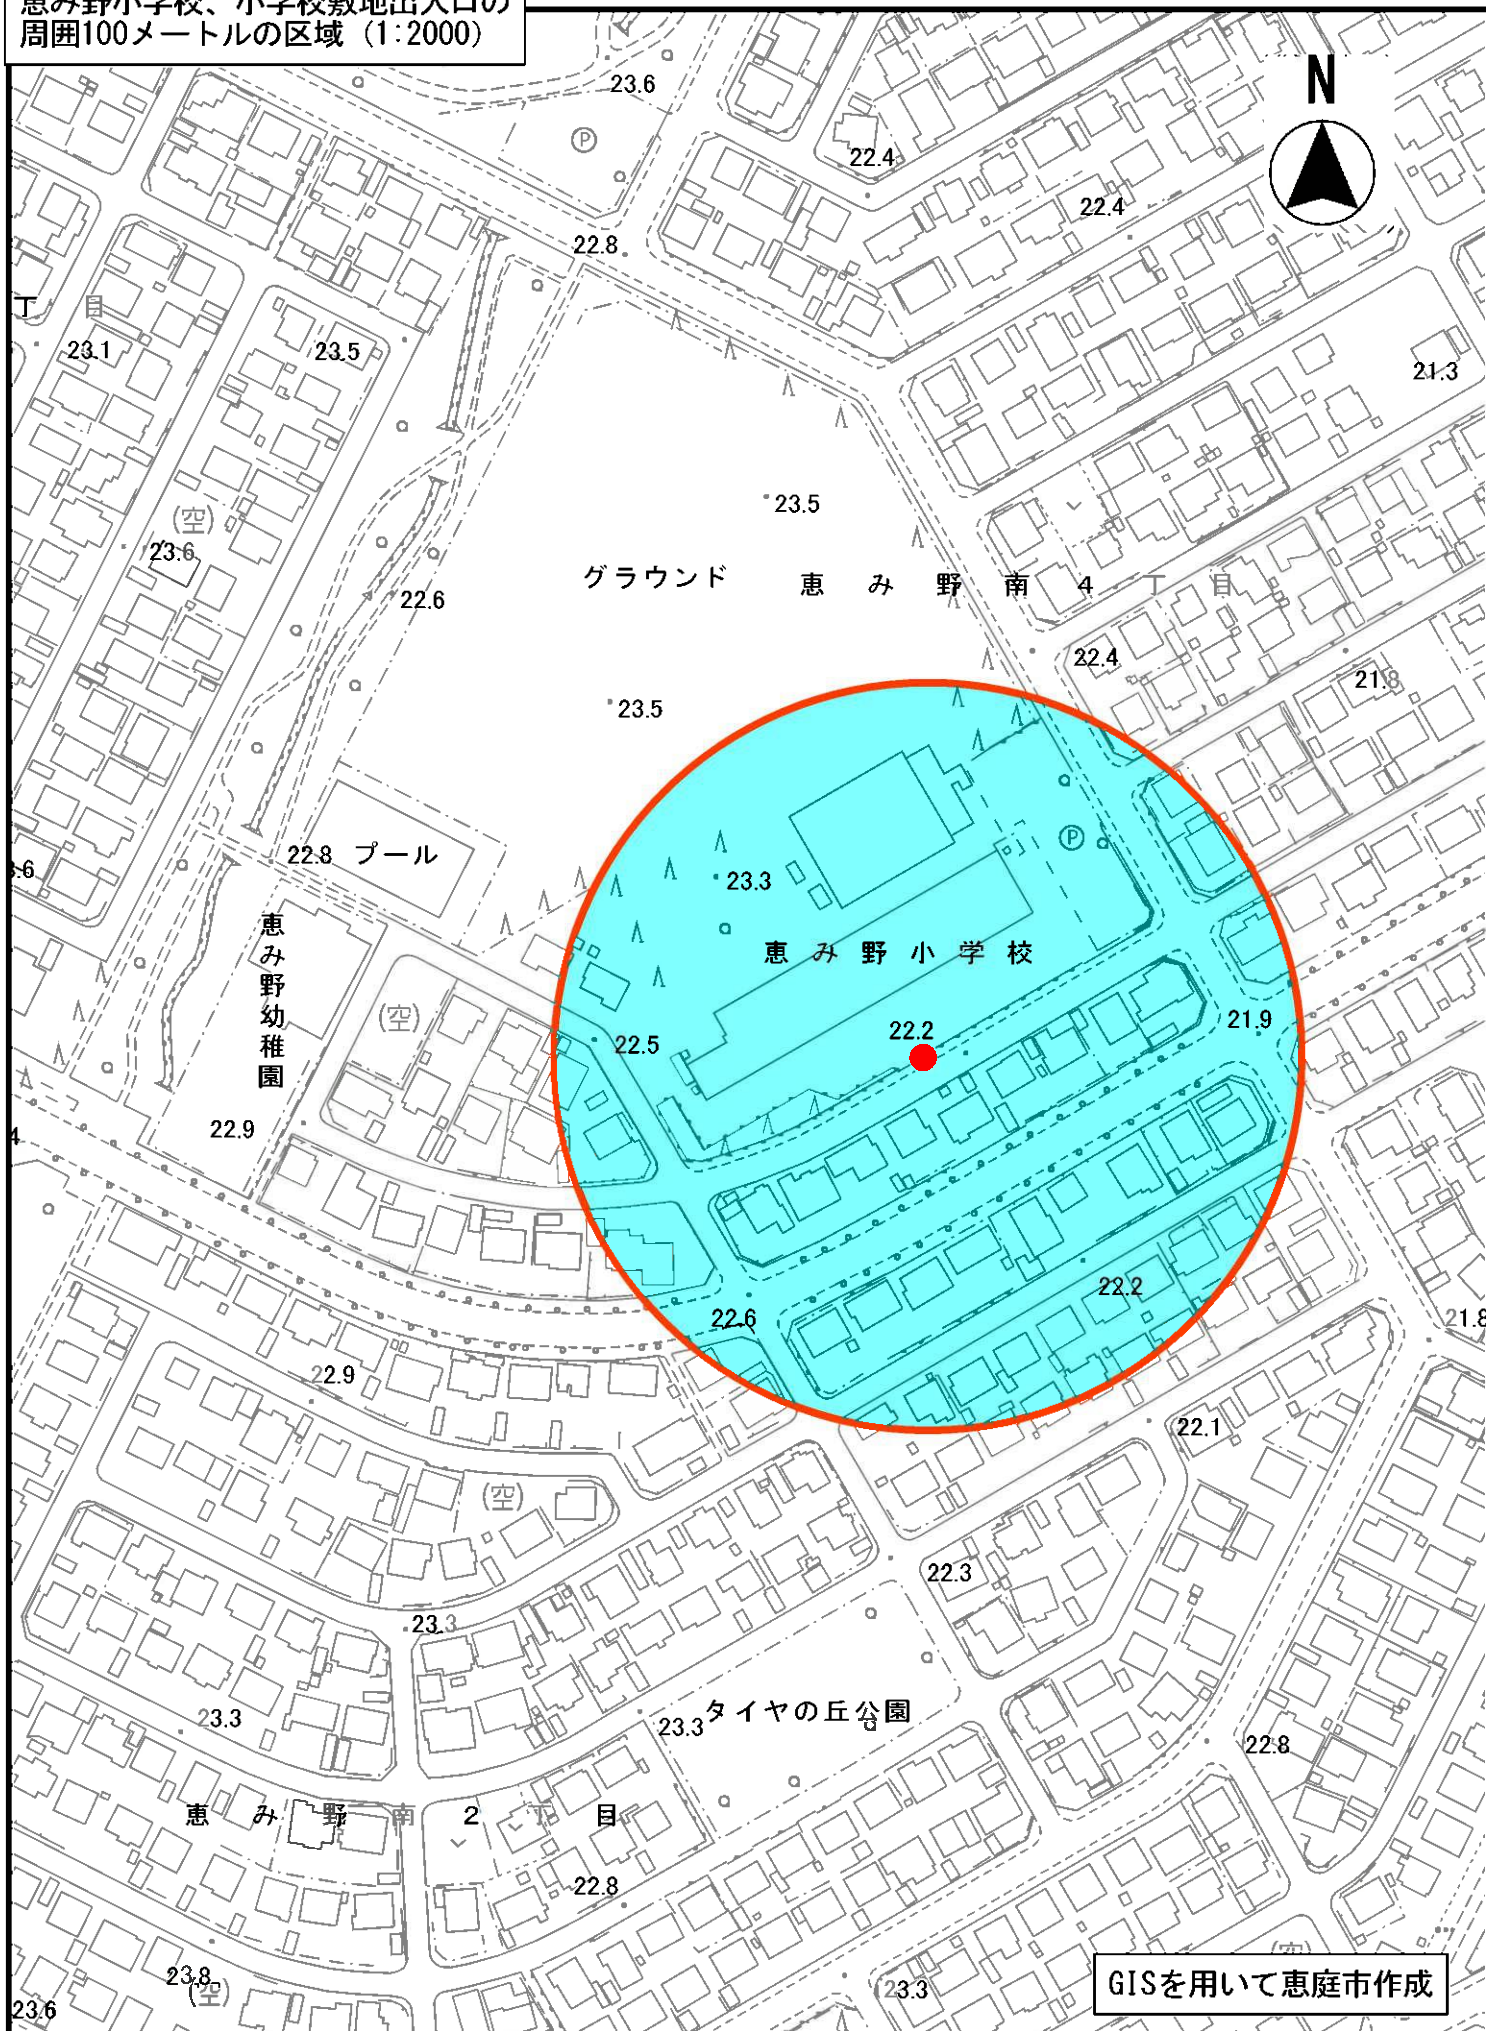

恵庭小学校、小学校敷地出入口の
 周囲100メートルの区域 (1:2000)

石狩森林管
 東庭森林事

GISを用いて恵庭市作成

縮尺 1:2000

島松小学校、小学校敷地出入口の
周囲100メートルの区域 (1:2000)

GISを用いて恵庭市作成

縮尺 1 : 2000

柏小学校、小学校敷地出入口の
周囲100メートルの区域 (1:2000)

GISを用いて恵庭市作成

縮尺 1:2000

和光小学校、小学校敷地出入口の
周囲100メートルの区域 (1:2000)

GISを用いて恵庭市作成

縮尺 1 : 2000

若草小学校、小学校敷地出入口の
周囲100メートルの区域 (1:2000)

縮尺 1 : 2000

20 15 10 5 0 10 20 30 40 50 60 70 80

GISを用いて恵庭市作成

恵み野小学校、小学校敷地出入口の
周囲100メートルの区域 (1:2000)

GISを用いて恵庭市作成

縮尺 1 : 2000

20 15 10 5 0 10 20 30 40 50 60 70 80

恵み野旭小学校、小学校敷地出入口の
周囲100メートルの区域 (1:2000)

縮尺 1 : 2000

恵庭中学校、中学校敷地出入口の
周囲100メートルの区域 (1:2000)

GISを用いて恵庭市作成

縮尺 1 : 2000

2015105 0 10 20 30 40 50 60 70 80

惠北中学校、中学校敷地出入口の
周囲100メートルの区域 (1:2000)

GISを用いて恵庭市作成

縮尺 1 : 2000

恵明中学校、中学校敷地出入口の
周囲100メートルの区域 (1:2000)

たんぽぽ公園