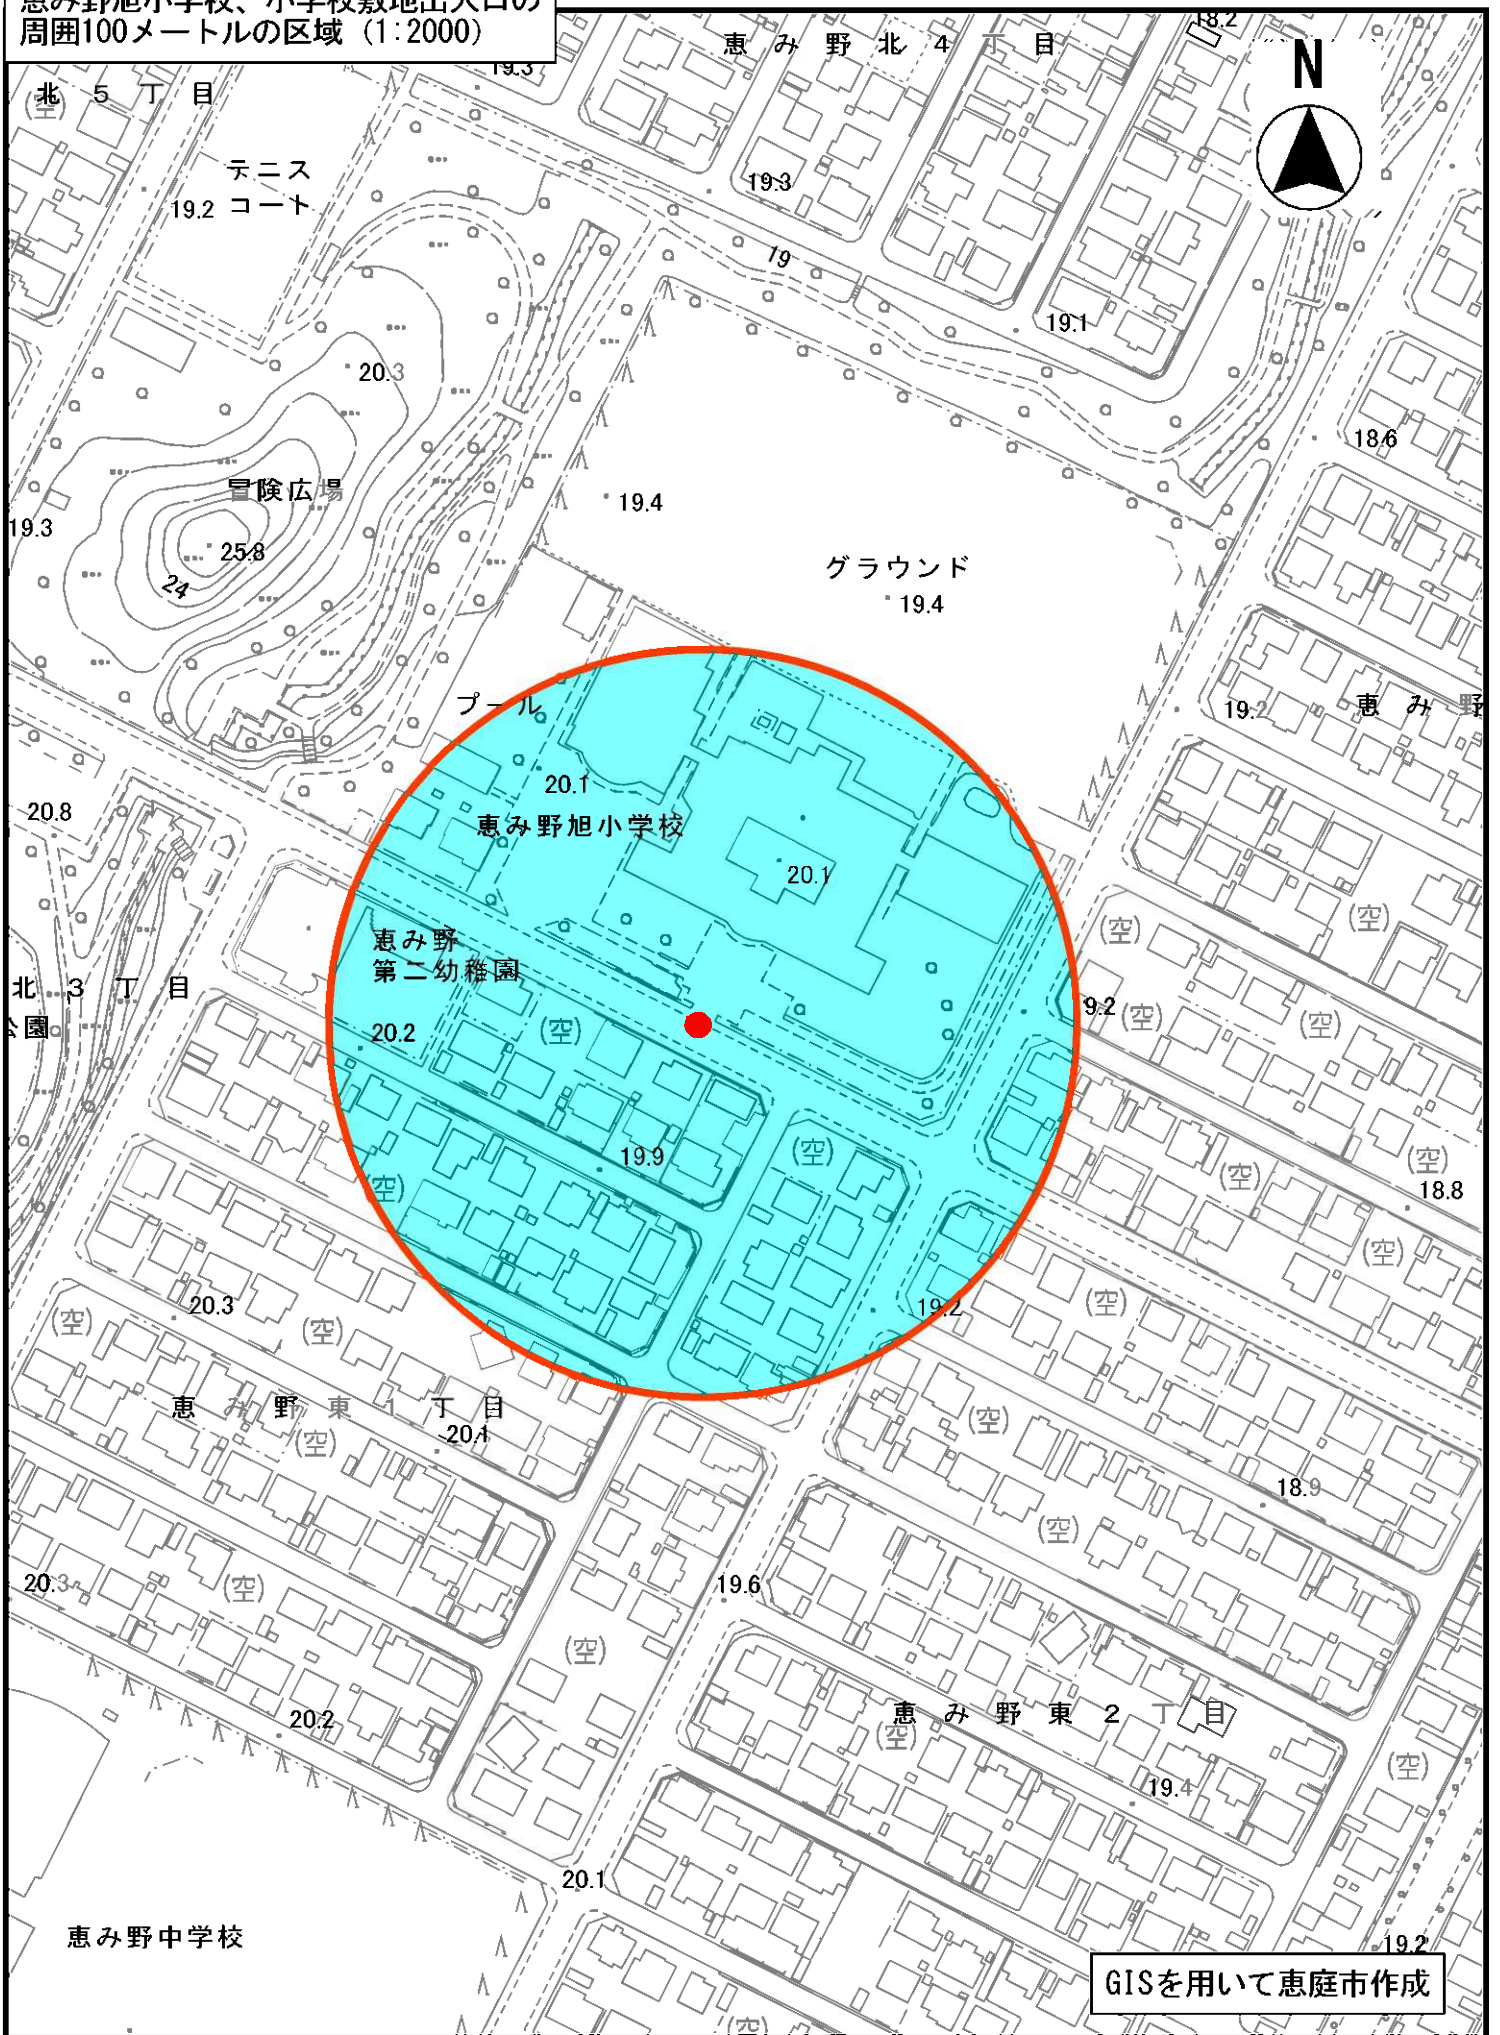

恵庭小学校、小学校敷地出入口の
 周囲100メートルの区域 (1:2000)

石狩森林管
 東庭森林事

GISを用いて恵庭市作成

縮尺 1:2000

島松小学校、小学校敷地出入口の
周囲100メートルの区域 (1:2000)

GISを用いて恵庭市作成

縮尺 1 : 2000

柏小学校、小学校敷地出入口の
周囲100メートルの区域 (1:2000)

GISを用いて恵庭市作成

縮尺 1:2000

和光小学校、小学校敷地出入口の
周囲100メートルの区域 (1:2000)

GISを用いて恵庭市作成

縮尺 1 : 2000

若草小学校、小学校敷地出入口の
周囲100メートルの区域 (1:2000)

縮尺 1 : 2000

20 15 10 5 0 10 20 30 40 50 60 70 80

GISを用いて恵庭市作成

恵み野小学校、小学校敷地出入口の
周囲100メートルの区域 (1:2000)

GISを用いて恵庭市作成

縮尺 1 : 2000

20 15 10 5 0 10 20 30 40 50 60 70 80

恵み野旭小学校、小学校敷地出入口の
周囲100メートルの区域 (1:2000)

縮尺 1 : 2000

恵庭中学校、中学校敷地出入口の
周囲100メートルの区域 (1:2000)

GISを用いて恵庭市作成

縮尺 1 : 2000

2015105 0 10 20 30 40 50 60 70 80

惠北中学校、中学校敷地出入口の
周囲100メートルの区域 (1:2000)

GISを用いて恵庭市作成

縮尺 1 : 2000

恵明中学校、中学校敷地出入口の
周囲100メートルの区域 (1:2000)

たんぽぽ公園