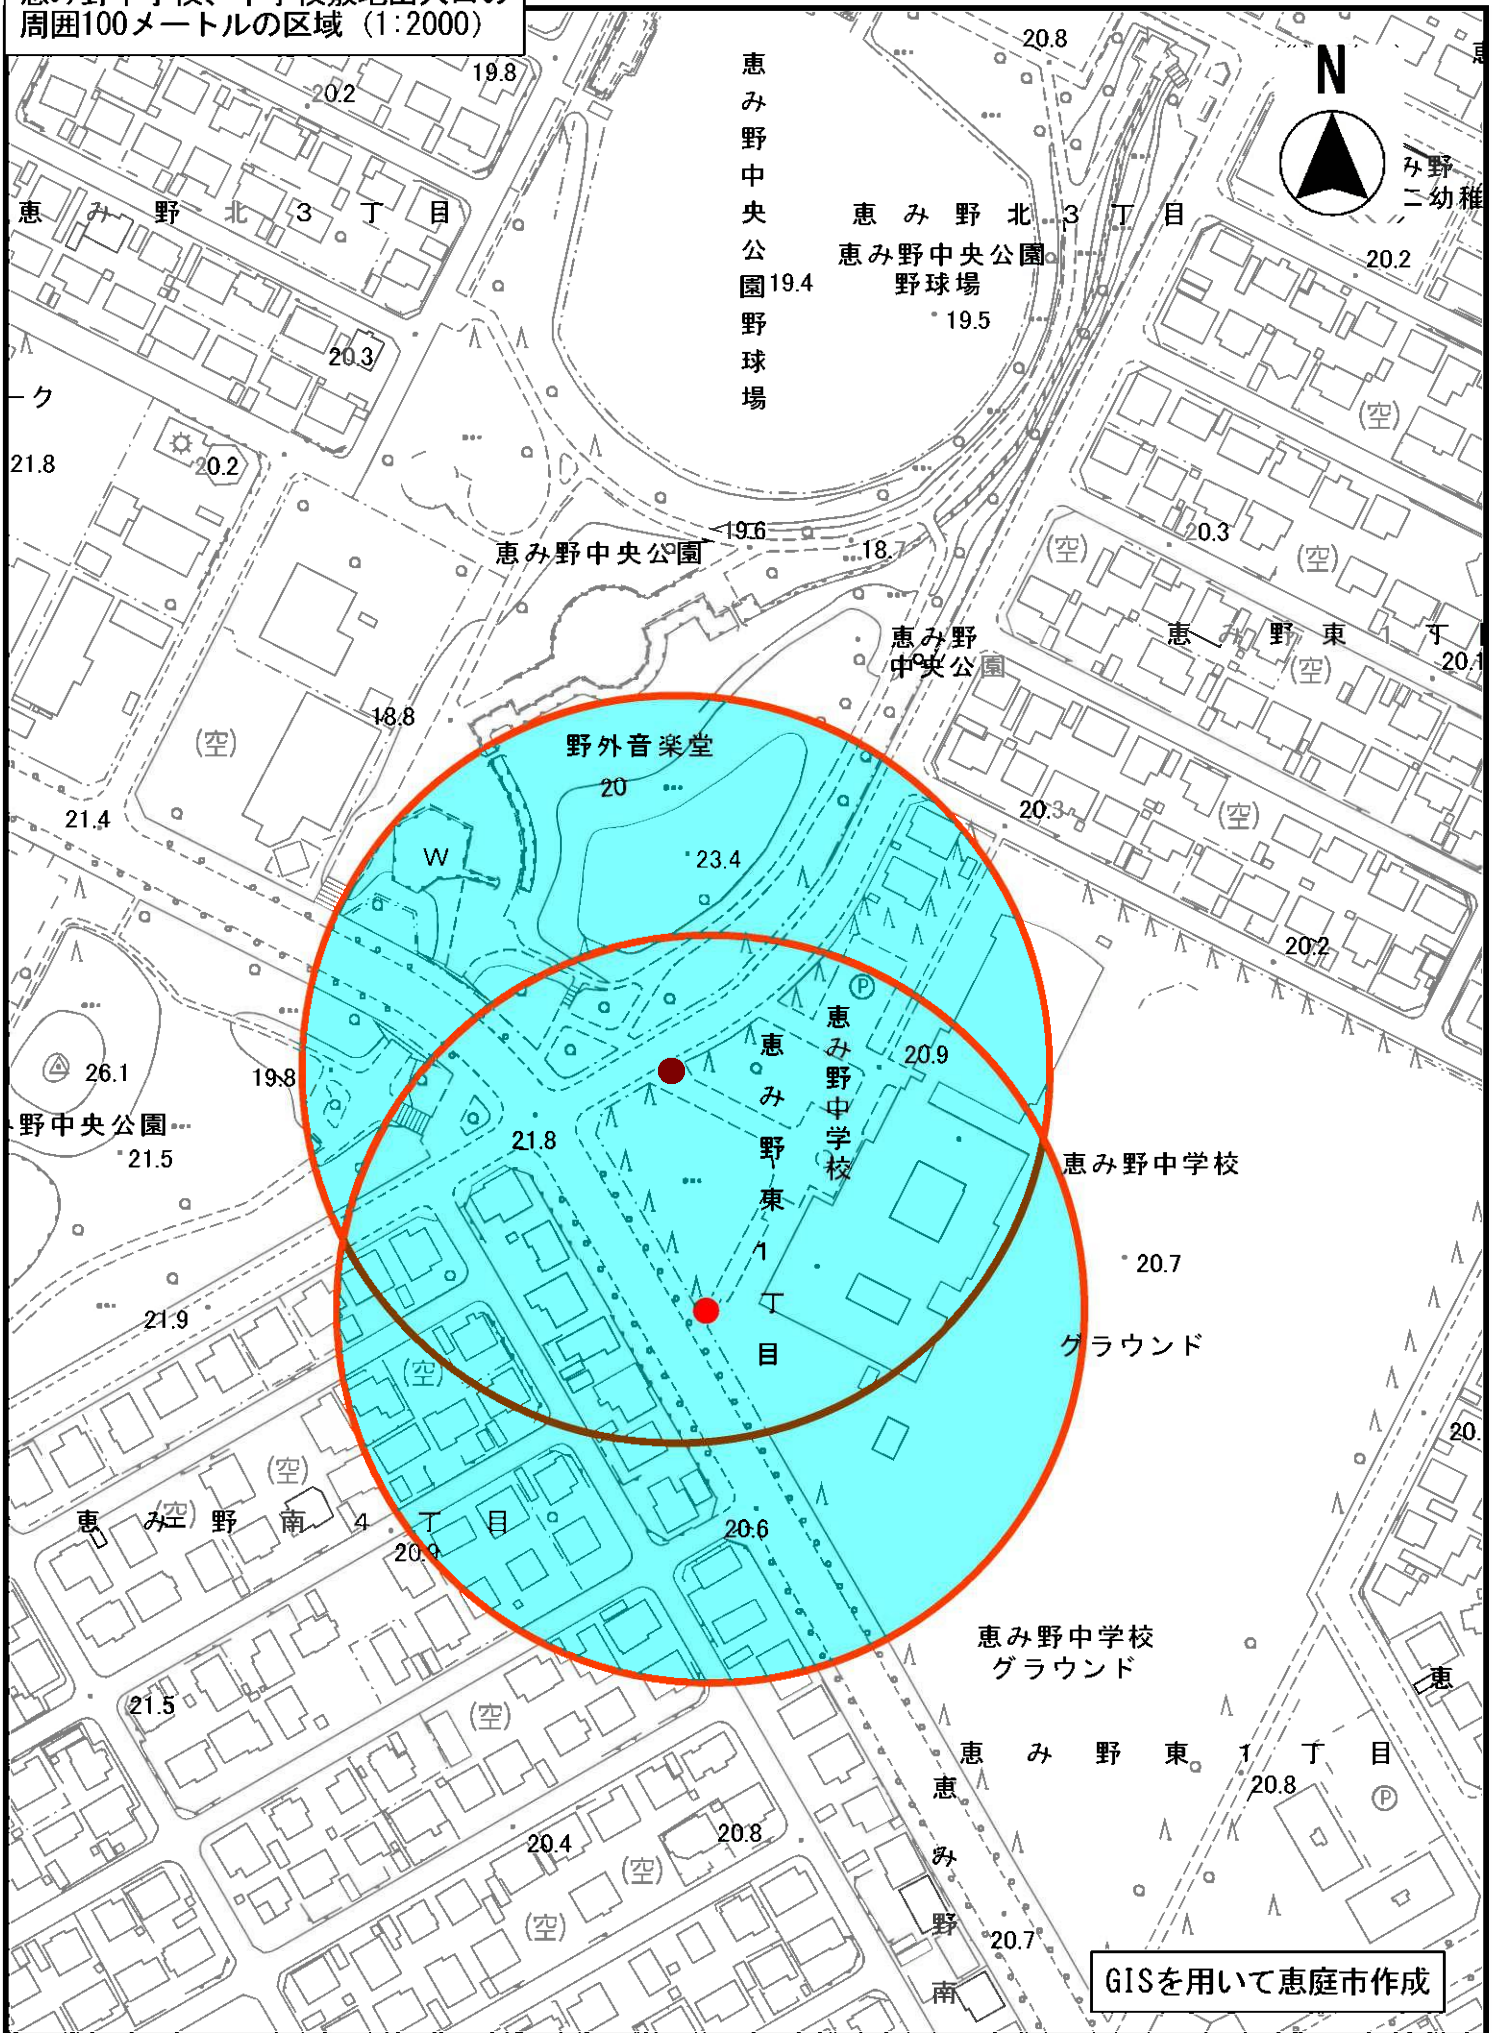

恵庭小学校、小学校敷地出入口の
 周囲100メートルの区域 (1:2000)

石狩森林管
 東庭森林事

GISを用いて恵庭市作成

縮尺 1:2000

島松小学校、小学校敷地出入口の
周囲100メートルの区域 (1:2000)

GISを用いて恵庭市作成

縮尺 1 : 2000

柏小学校、小学校敷地出入口の
周囲100メートルの区域 (1:2000)

GISを用いて恵庭市作成

縮尺 1:2000

和光小学校、小学校敷地出入口の
周囲100メートルの区域 (1:2000)

GISを用いて恵庭市作成

縮尺 1 : 2000

若草小学校、小学校敷地出入口の
周囲100メートルの区域 (1:2000)

縮尺 1 : 2000

20 15 10 5 0 10 20 30 40 50 60 70 80

GISを用いて恵庭市作成

恵み野小学校、小学校敷地出入口の
周囲100メートルの区域 (1:2000)

GISを用いて恵庭市作成

縮尺 1 : 2000

20 15 10 5 0 10 20 30 40 50 60 70 80

恵み野旭小学校、小学校敷地出入口の
周囲100メートルの区域 (1:2000)

縮尺 1 : 2000

恵庭中学校、中学校敷地出入口の
周囲100メートルの区域 (1:2000)

GISを用いて恵庭市作成

縮尺 1 : 2000

柏陽中学校、中学校敷地出入口の
周囲100メートルの区域 (1:2000)

GISを用いて恵庭市作成

縮尺 1 : 2000

恵み野中学校、中学校敷地出入口の
周囲100メートルの区域 (1:2000)

GISを用いて恵庭市作成

縮尺 1:2000