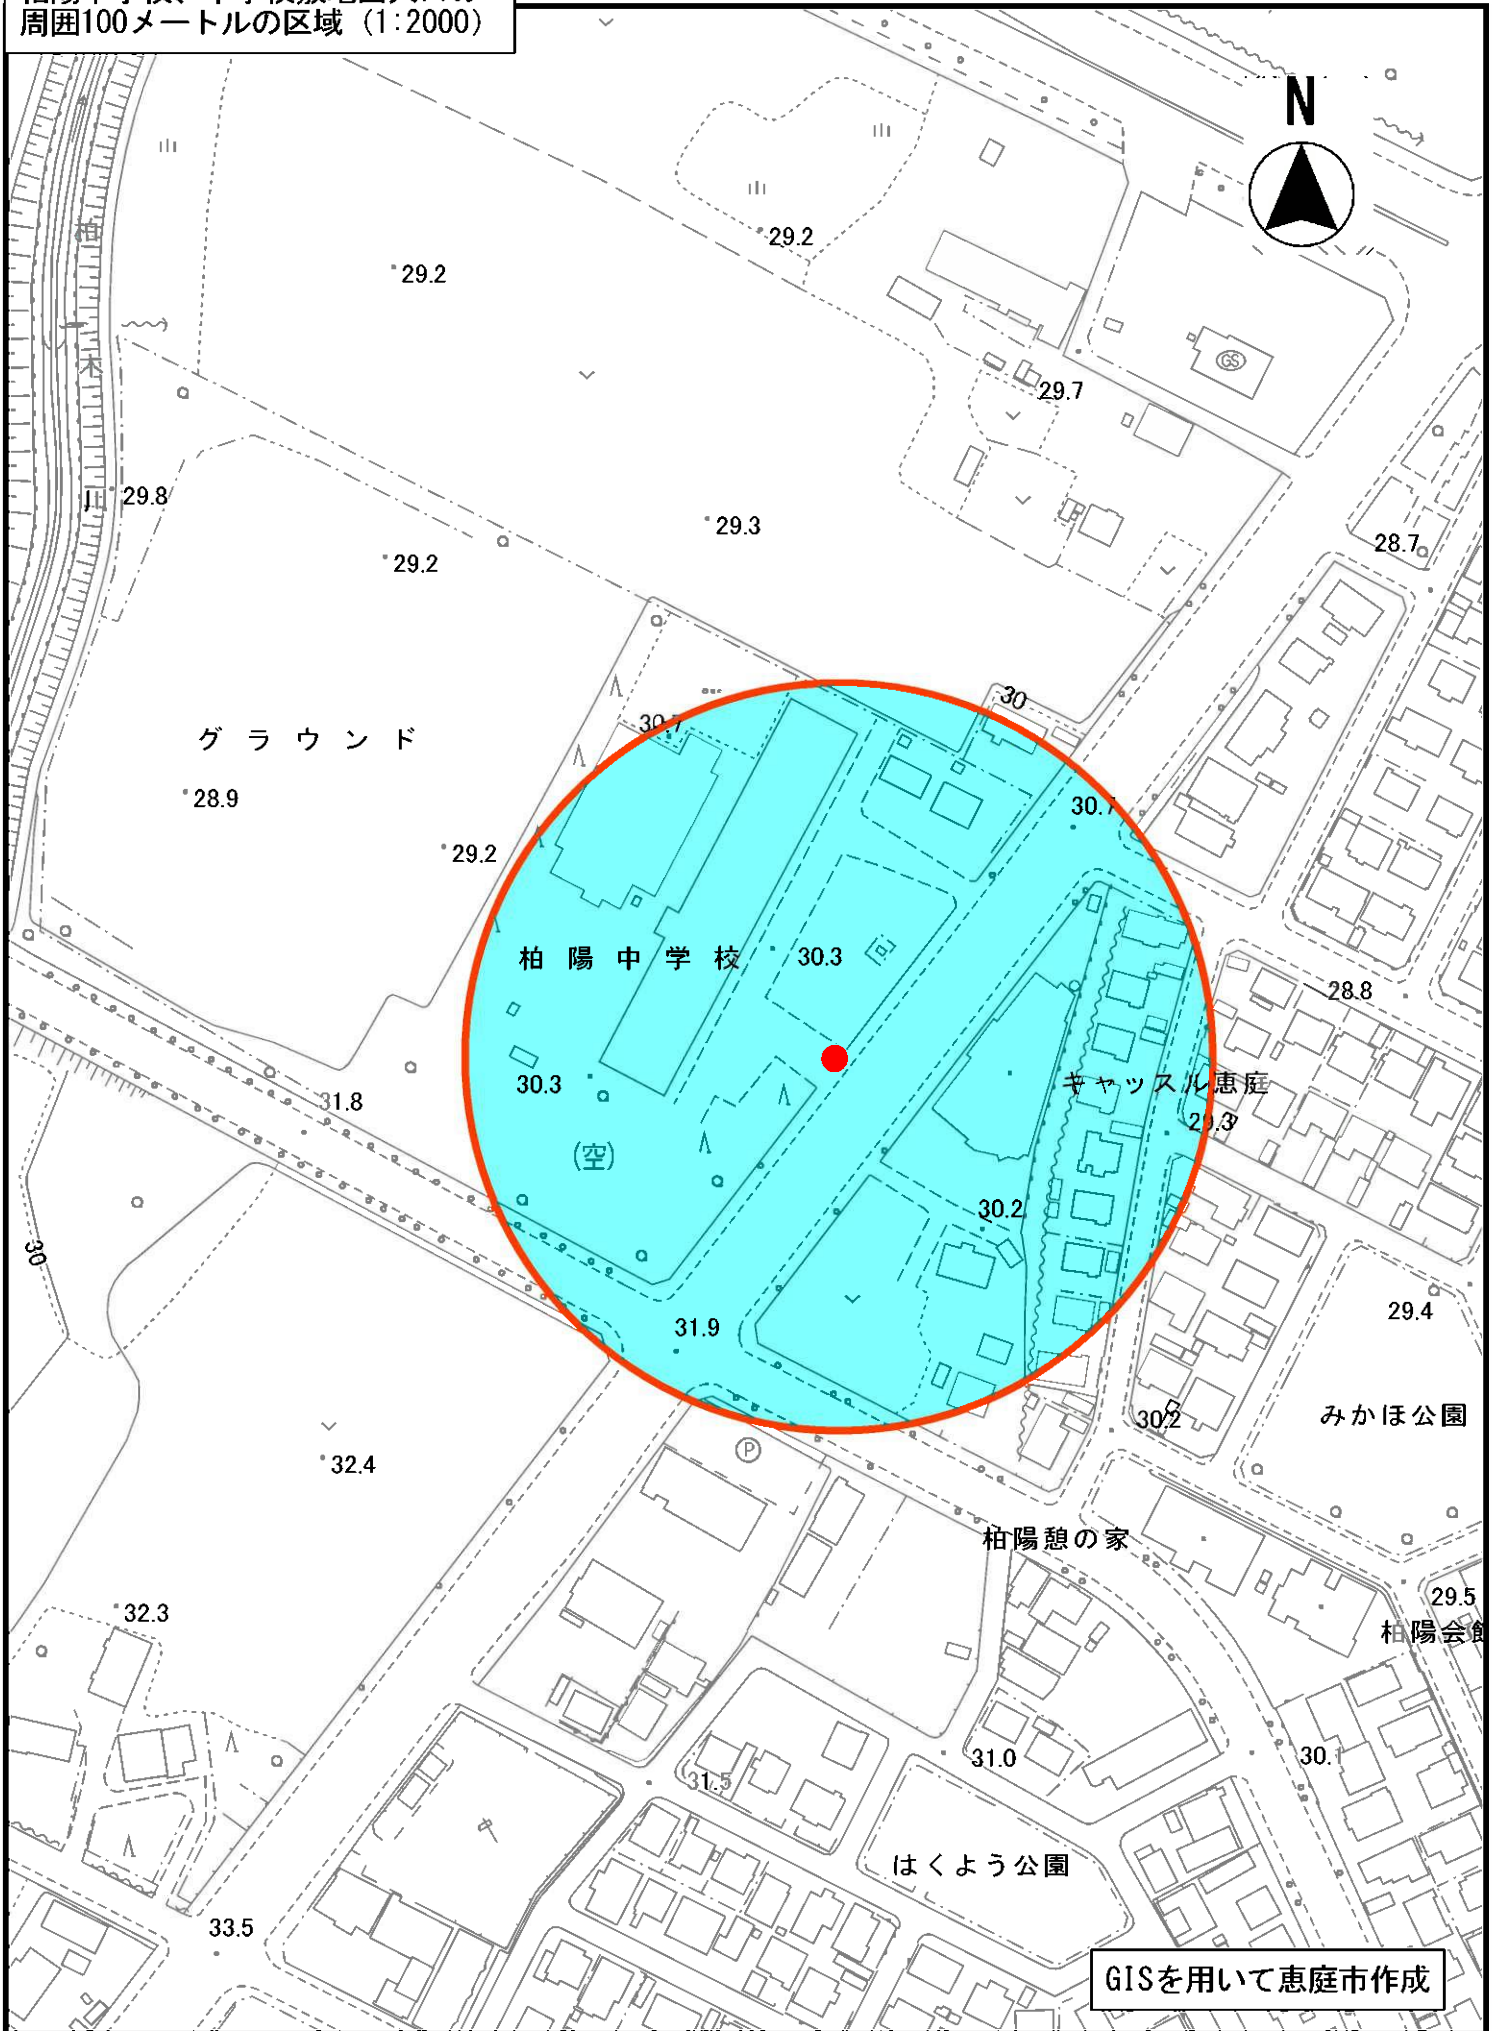

柏陽中学校、中学校敷地出入口の
周囲100メートルの区域 (1:2000)

GISを用いて恵庭市作成

縮尺 1 : 2000