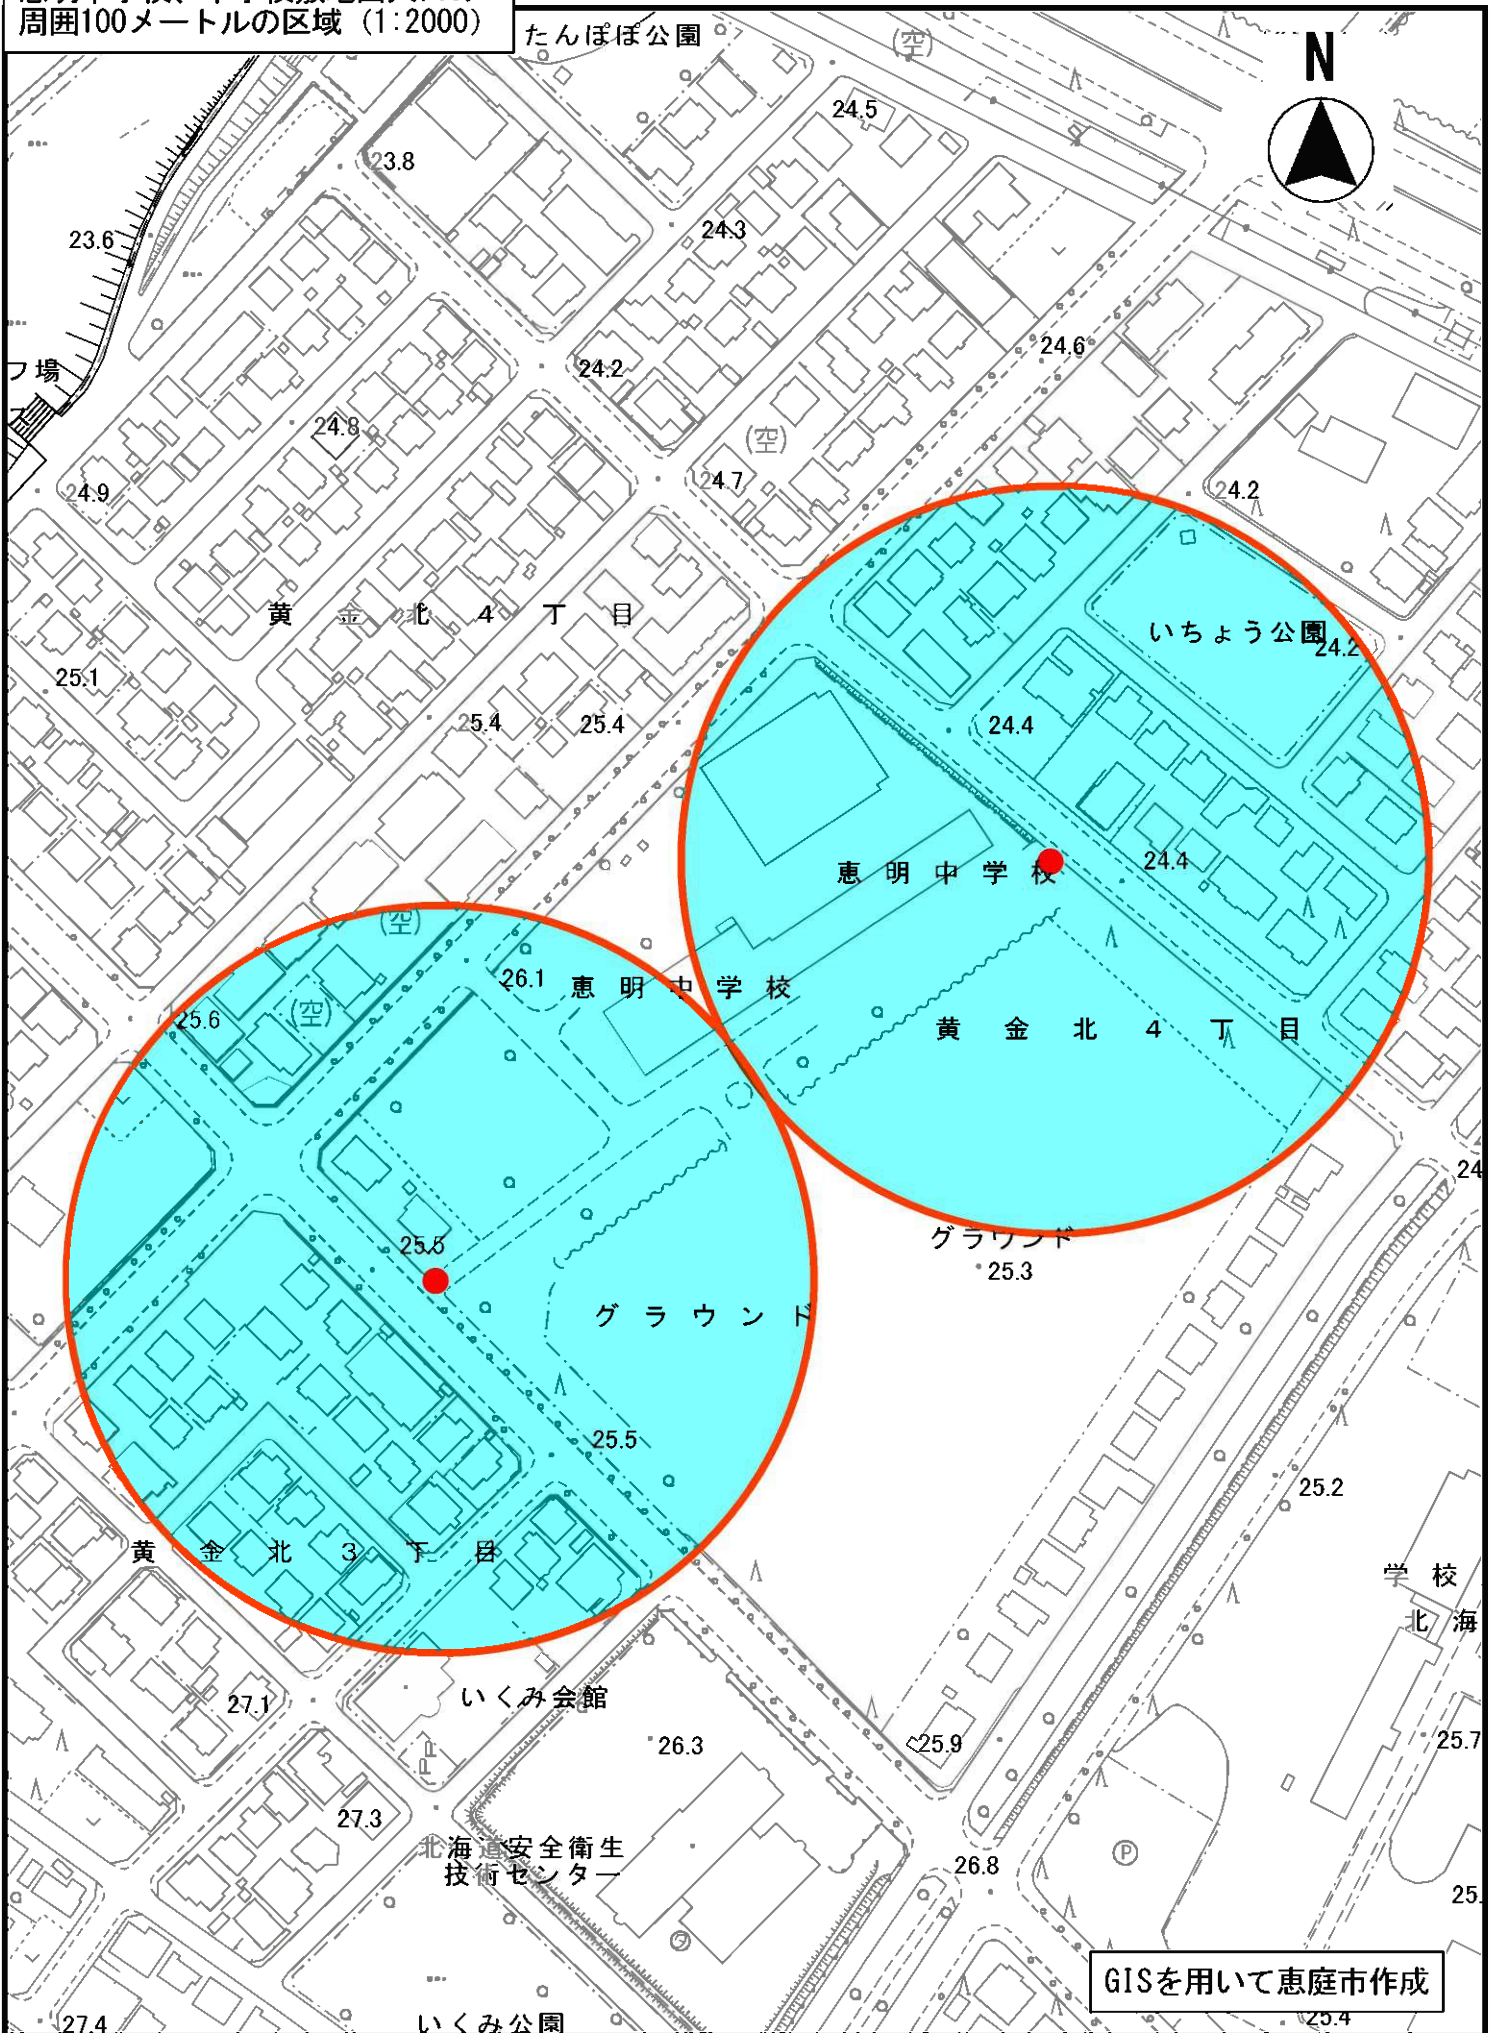

恵庭小学校、小学校敷地出入口の
 周囲100メートルの区域 (1:2000)

石狩森林管
 東庭森林事

GISを用いて恵庭市作成

縮尺 1:2000

島松小学校、小学校敷地出入口の
周囲100メートルの区域 (1:2000)

GISを用いて恵庭市作成

縮尺 1 : 2000

柏小学校、小学校敷地出入口の
周囲100メートルの区域 (1:2000)

GISを用いて恵庭市作成

恵み野小学校、小学校敷地出入口の
周囲100メートルの区域 (1:2000)

GISを用いて恵庭市作成

縮尺 1 : 2000

20 15 10 5 0 10 20 30 40 50 60 70 80

恵み野旭小学校、小学校敷地出入口の
周囲100メートルの区域 (1:2000)

縮尺 1 : 2000

恵庭中学校、中学校敷地出入口の
周囲100メートルの区域 (1:2000)

GISを用いて恵庭市作成

縮尺 1 : 2000

2015105 0 10 20 30 40 50 60 70 80

惠北中学校、中学校敷地出入口の
周囲100メートルの区域 (1:2000)

GISを用いて恵庭市作成

縮尺 1 : 2000

恵明中学校、中学校敷地出入口の
周囲100メートルの区域 (1:2000)

たんぽぽ公園

GISを用いて恵庭市作成

縮尺 1 : 2000

柏陽中学校、中学校敷地出入口の
周囲100メートルの区域 (1:2000)

GISを用いて恵庭市作成

縮尺 1 : 2000

恵み野中学校、中学校敷地出入口の
周囲100メートルの区域 (1:2000)

GISを用いて恵庭市作成

縮尺 1:2000