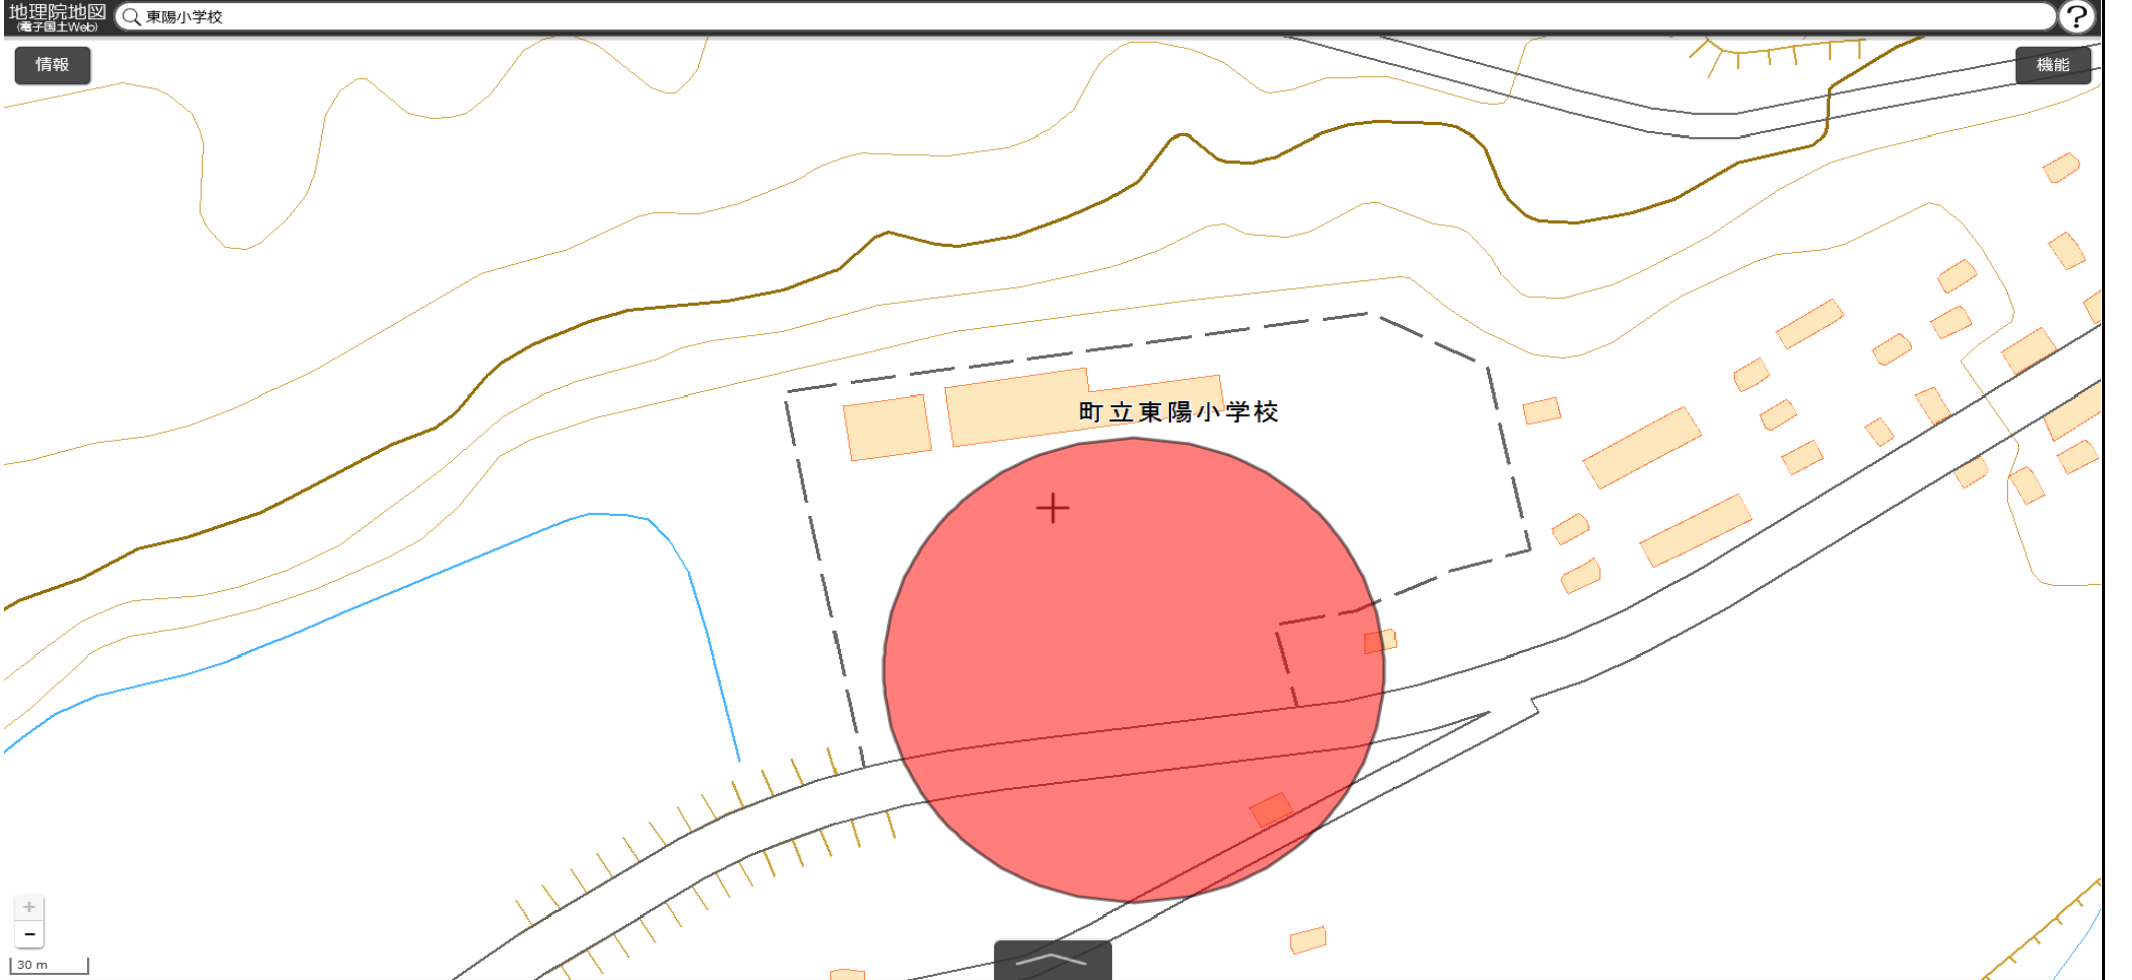

共和町立東陽小学校  
敷地の出入口の周囲100メートルの区域

国土地理院の電子地形図（タイル）に半径100メートルの円を追記

この地図は、国土地理院長の承認を得て、同院発行の電子地形図(タイル)を複製したものである。(承認番号 平29情複、第1225号)

共和町立西陵小学校  
敷地の出入口の周囲100メートルの区域

国土地理院の電子地形図（タイル）に半径100メートルの円を追記

この地図は、国土地理院長の承認を得て、同院発行の電子地形図(タイル)を複製したものである。(承認番号 平29情複、第1225号)

共和町立北辰小学校  
敷地の出入口の周囲100メートルの区域

国土地理院の電子地形図（タイル）に半径100メートルの円を追記

この地図は、国土地理院長の承認を得て、同院発行の電子地形図(タイル)を複製したものである。(承認番号 平29情複、第1225号)

共和町立共和中学校  
敷地の出入口の周囲100メートルの区域

国土地理院の電子地形図（タイル）に半径100メートルの円を追記

この地図は、国土地理院長の承認を得て、同院発行の電子地形図(タイル)を複製したものである。(承認番号 平29情複、第1225号)