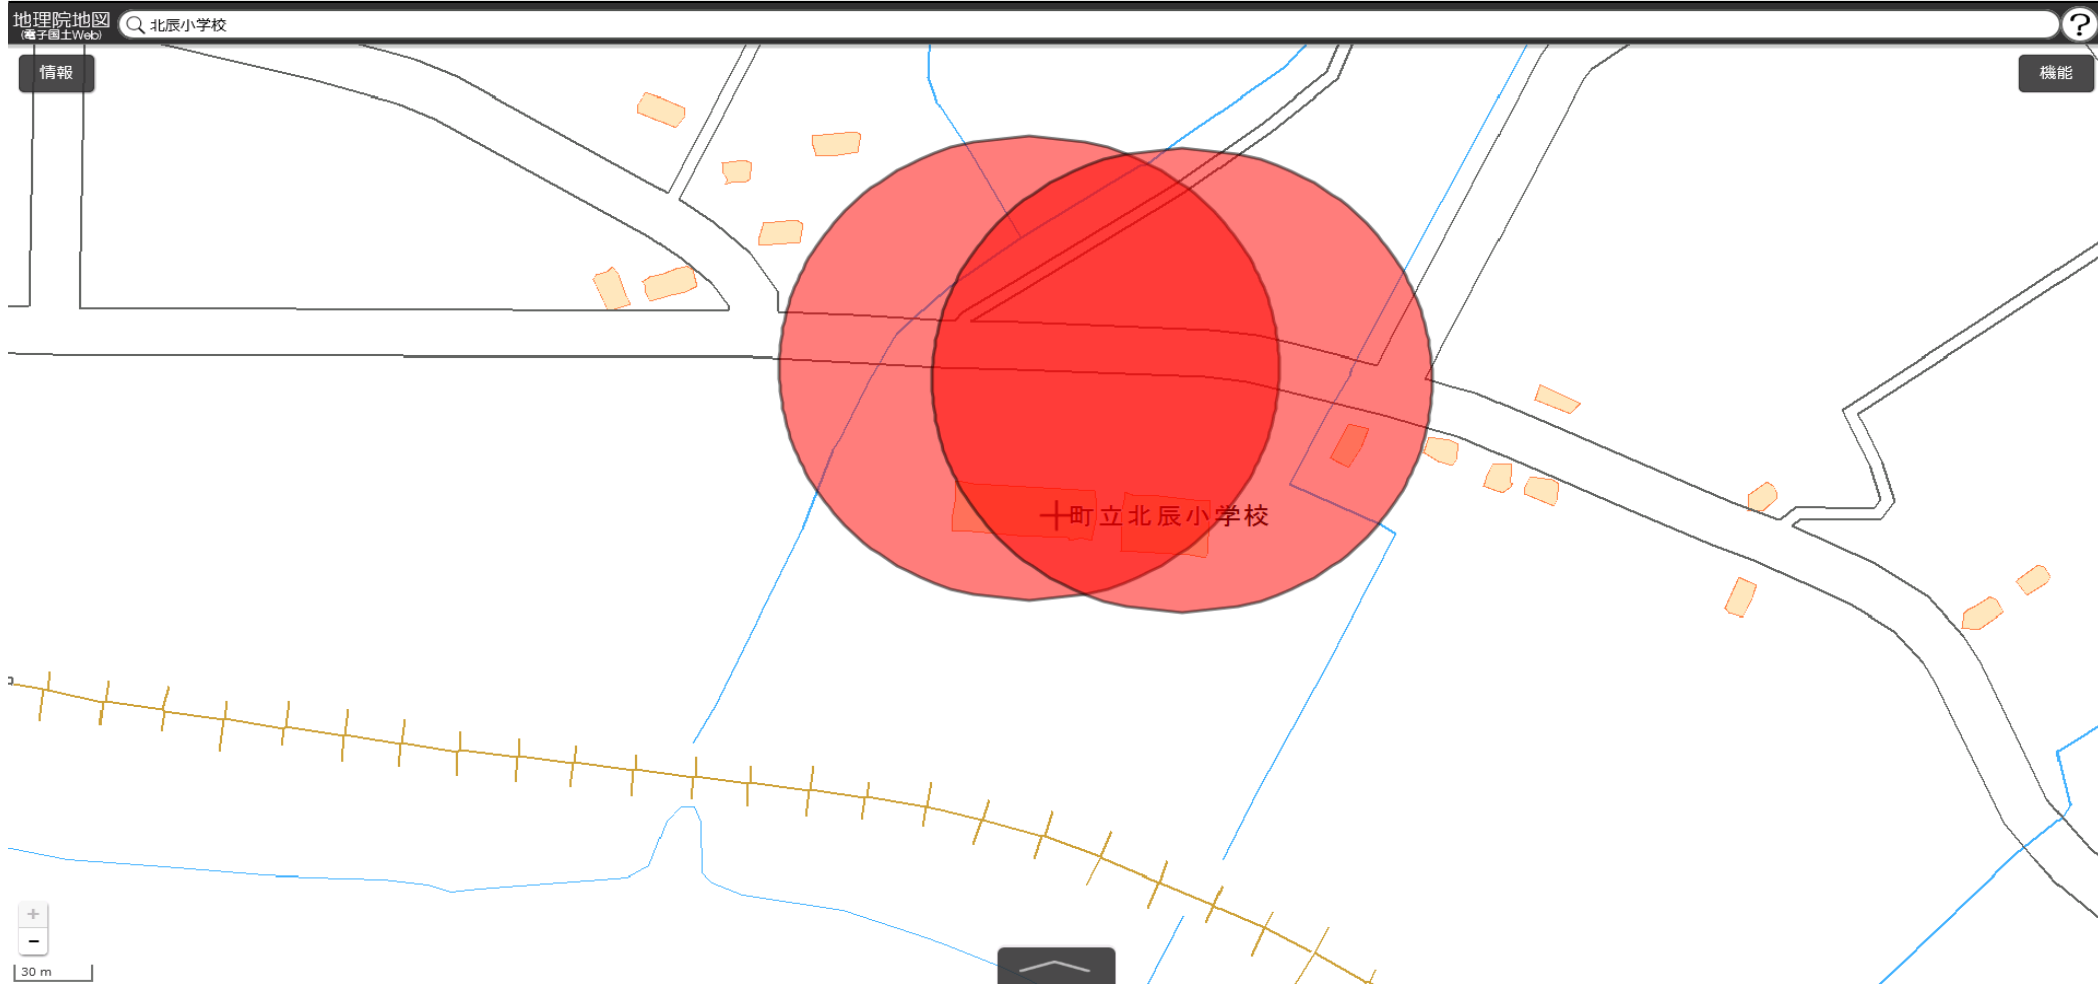

共和町立東陽小学校  
敷地の出入口の周囲100メートルの区域

国土地理院の電子地形図（タイル）に半径100メートルの円を追記

この地図は、国土地理院長の承認を得て、同院発行の電子地形図(タイル)を複製したものである。(承認番号 平29情複、第1225号)

共和町立西陵小学校  
敷地の出入口の周囲100メートルの区域

国土地理院の電子地形図（タイル）に半径100メートルの円を追記

この地図は、国土地理院長の承認を得て、同院発行の電子地形図(タイル)を複製したものである。(承認番号 平29情複、第1225号)

共和町立北辰小学校  
敷地の出入口の周囲100メートルの区域

国土地理院の電子地形図（タイル）に半径100メートルの円を追記

この地図は、国土地理院長の承認を得て、同院発行の電子地形図(タイル)を複製したものである。(承認番号 平29情複、第1225号)

共和町立共和中学校  
敷地の出入口の周囲100メートルの区域

国土地理院の電子地形図（タイル）に半径100メートルの円を追記

この地図は、国土地理院長の承認を得て、同院発行の電子地形図(タイル)を複製したものである。(承認番号 平29情複、第1225号)