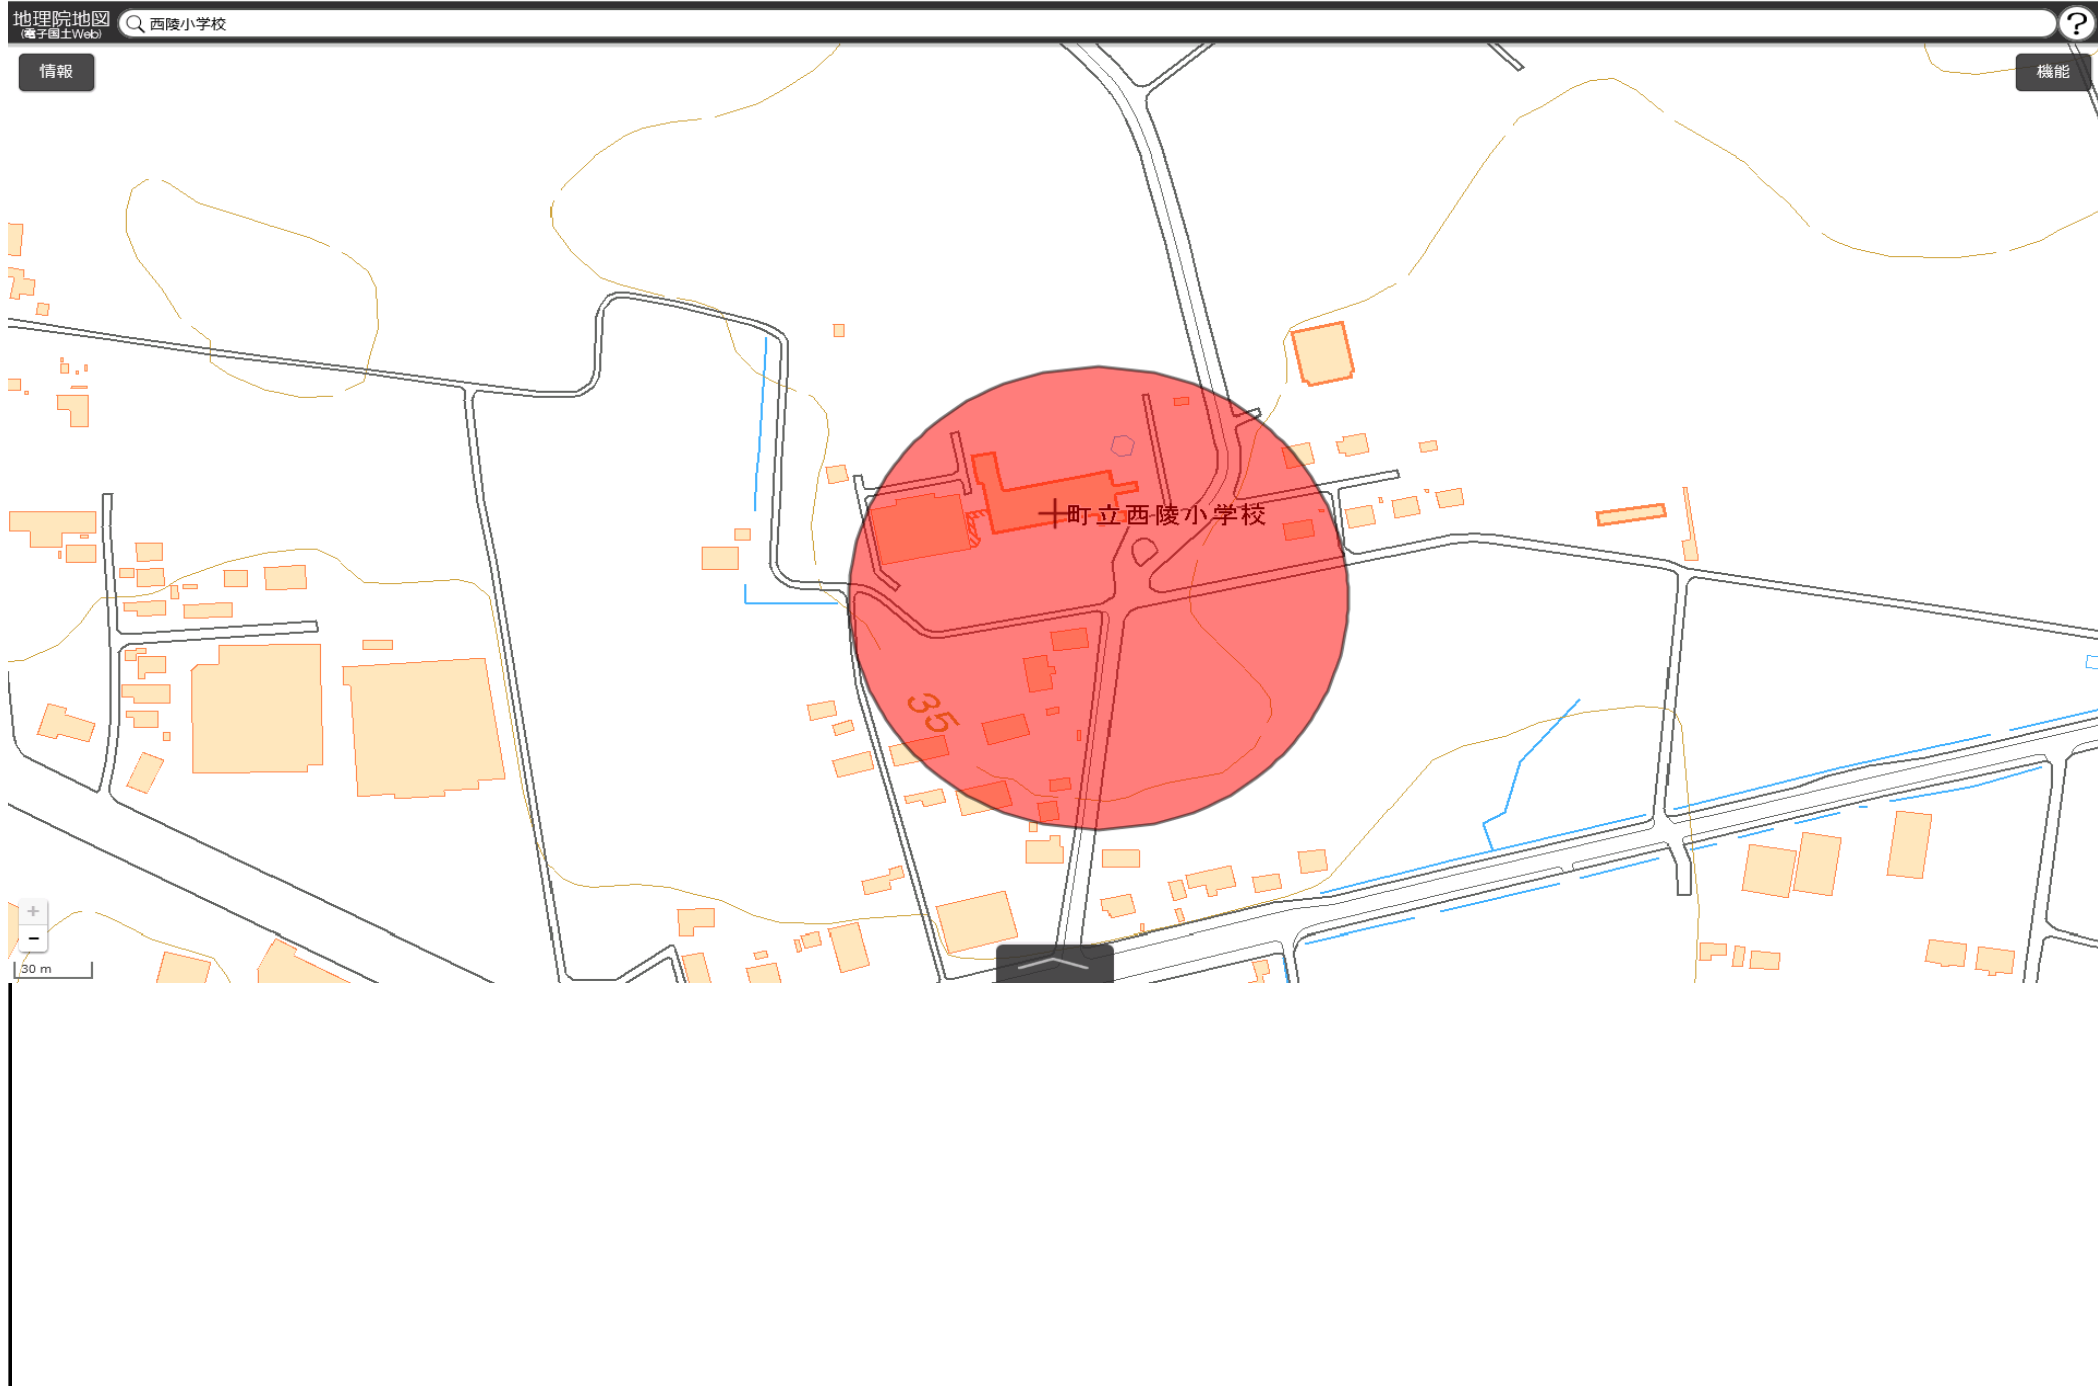

共和町立東陽小学校  
敷地の出入口の周囲100メートルの区域

国土地理院の電子地形図（タイル）に半径100メートルの円を追記

この地図は、国土地理院長の承認を得て、同院発行の電子地形図(タイル)を複製したものである。(承認番号 平29情複、第1225号)

共和町立西陵小学校  
敷地の出入口の周囲100メートルの区域

国土地理院の電子地形図（タイル）に半径100メートルの円を追記

この地図は、国土地理院長の承認を得て、同院発行の電子地形図(タイル)を複製したものである。(承認番号 平29情複、第1225号)

共和町立北辰小学校  
敷地の出入口の周囲100メートルの区域

国土地理院の電子地形図（タイル）に半径100メートルの円を追記

この地図は、国土地理院長の承認を得て、同院発行の電子地形図(タイル)を複製したものである。(承認番号 平29情複、第1225号)

共和町立共和中学校  
敷地の出入口の周囲100メートルの区域

国土地理院の電子地形図（タイル）に半径100メートルの円を追記

この地図は、国土地理院長の承認を得て、同院発行の電子地形図(タイル)を複製したものである。(承認番号 平29情複、第1225号)