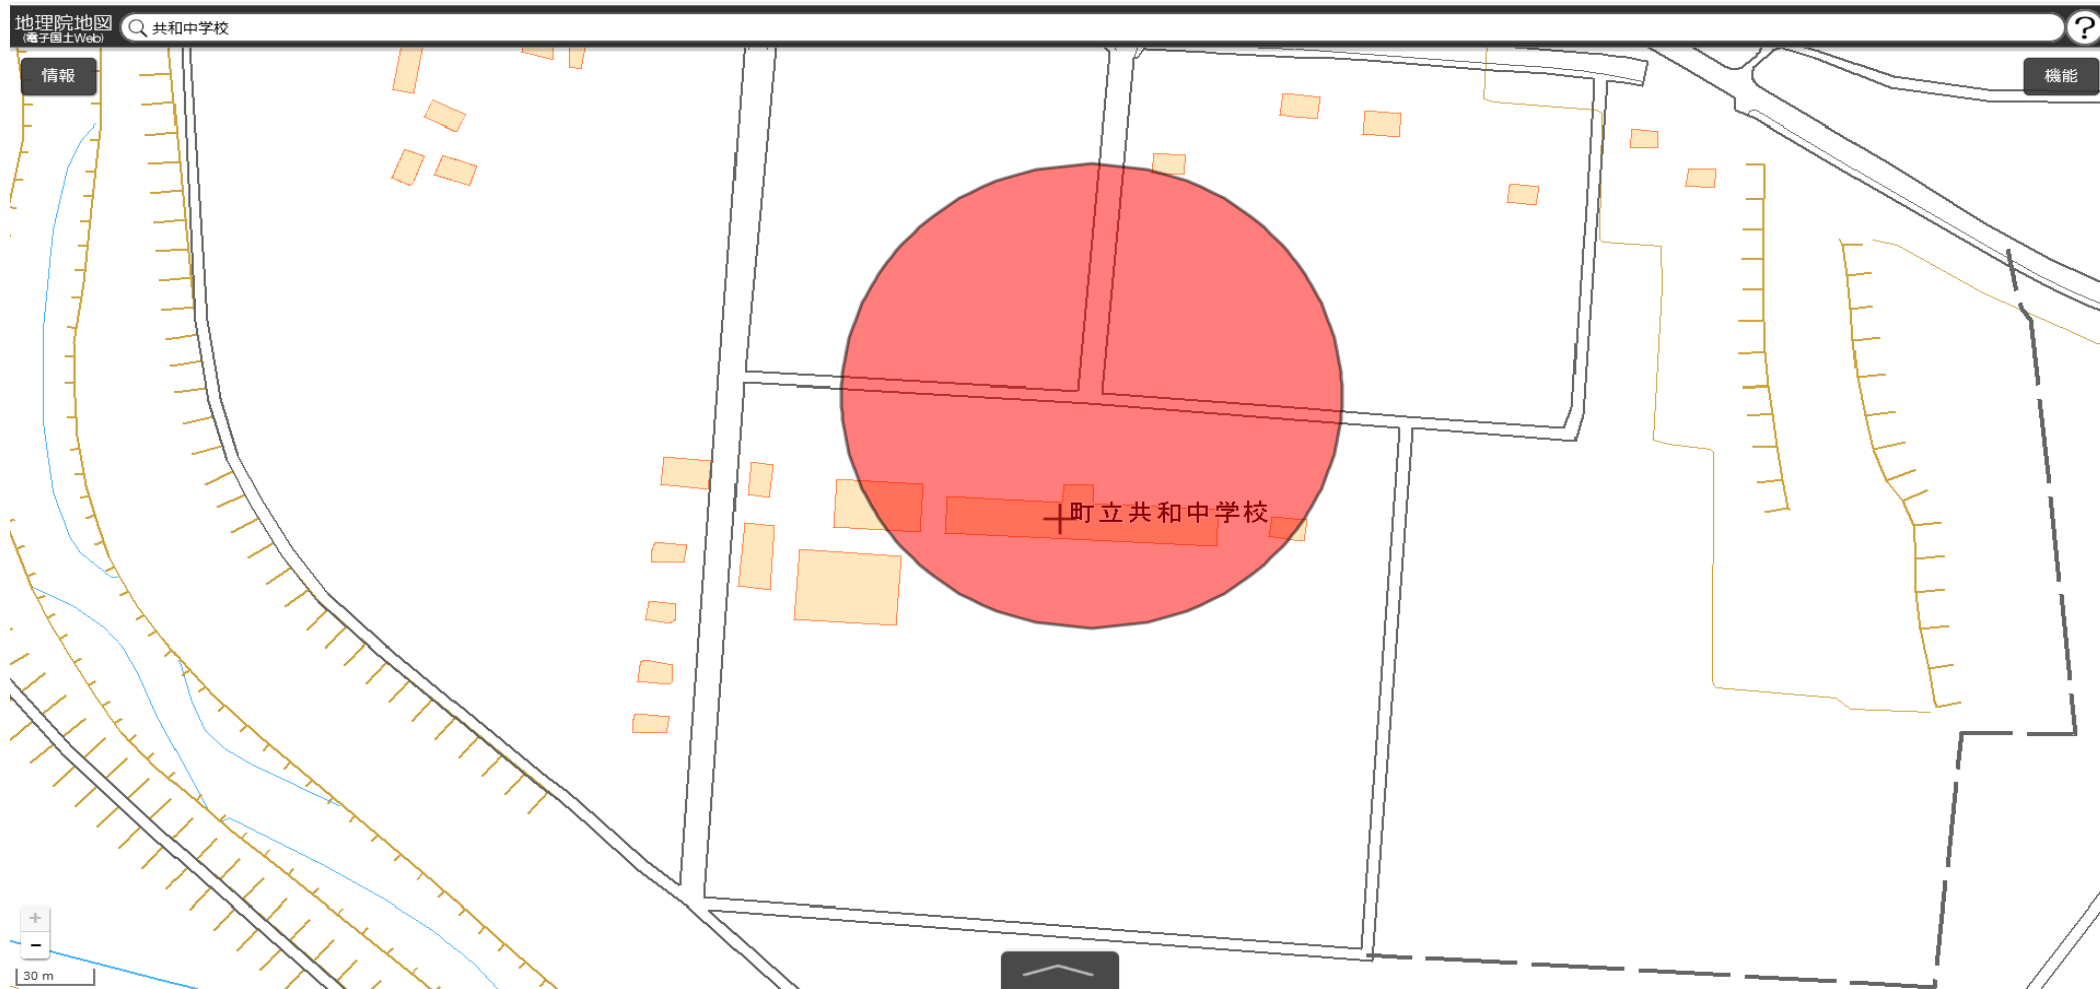

共和町立東陽小学校  
敷地の出入口の周囲100メートルの区域

国土地理院の電子地形図（タイル）に半径100メートルの円を追記

この地図は、国土地理院長の承認を得て、同院発行の電子地形図(タイル)を複製したものである。(承認番号 平29情複、第1225号)

共和町立西陵小学校  
敷地の出入口の周囲100メートルの区域

国土地理院の電子地形図（タイル）に半径100メートルの円を追記

この地図は、国土地理院長の承認を得て、同院発行の電子地形図(タイル)を複製したものである。(承認番号 平29情複、第1225号)

共和町立北辰小学校  
敷地の出入口の周囲100メートルの区域

国土地理院の電子地形図（タイル）に半径100メートルの円を追記

この地図は、国土地理院長の承認を得て、同院発行の電子地形図(タイル)を複製したものである。(承認番号 平29情複、第1225号)

共和町立共和中学校  
敷地の出入口の周囲100メートルの区域

国土地理院の電子地形図（タイル）に半径100メートルの円を追記

この地図は、国土地理院長の承認を得て、同院発行の電子地形図(タイル)を複製したものである。(承認番号 平29情複、第1225号)