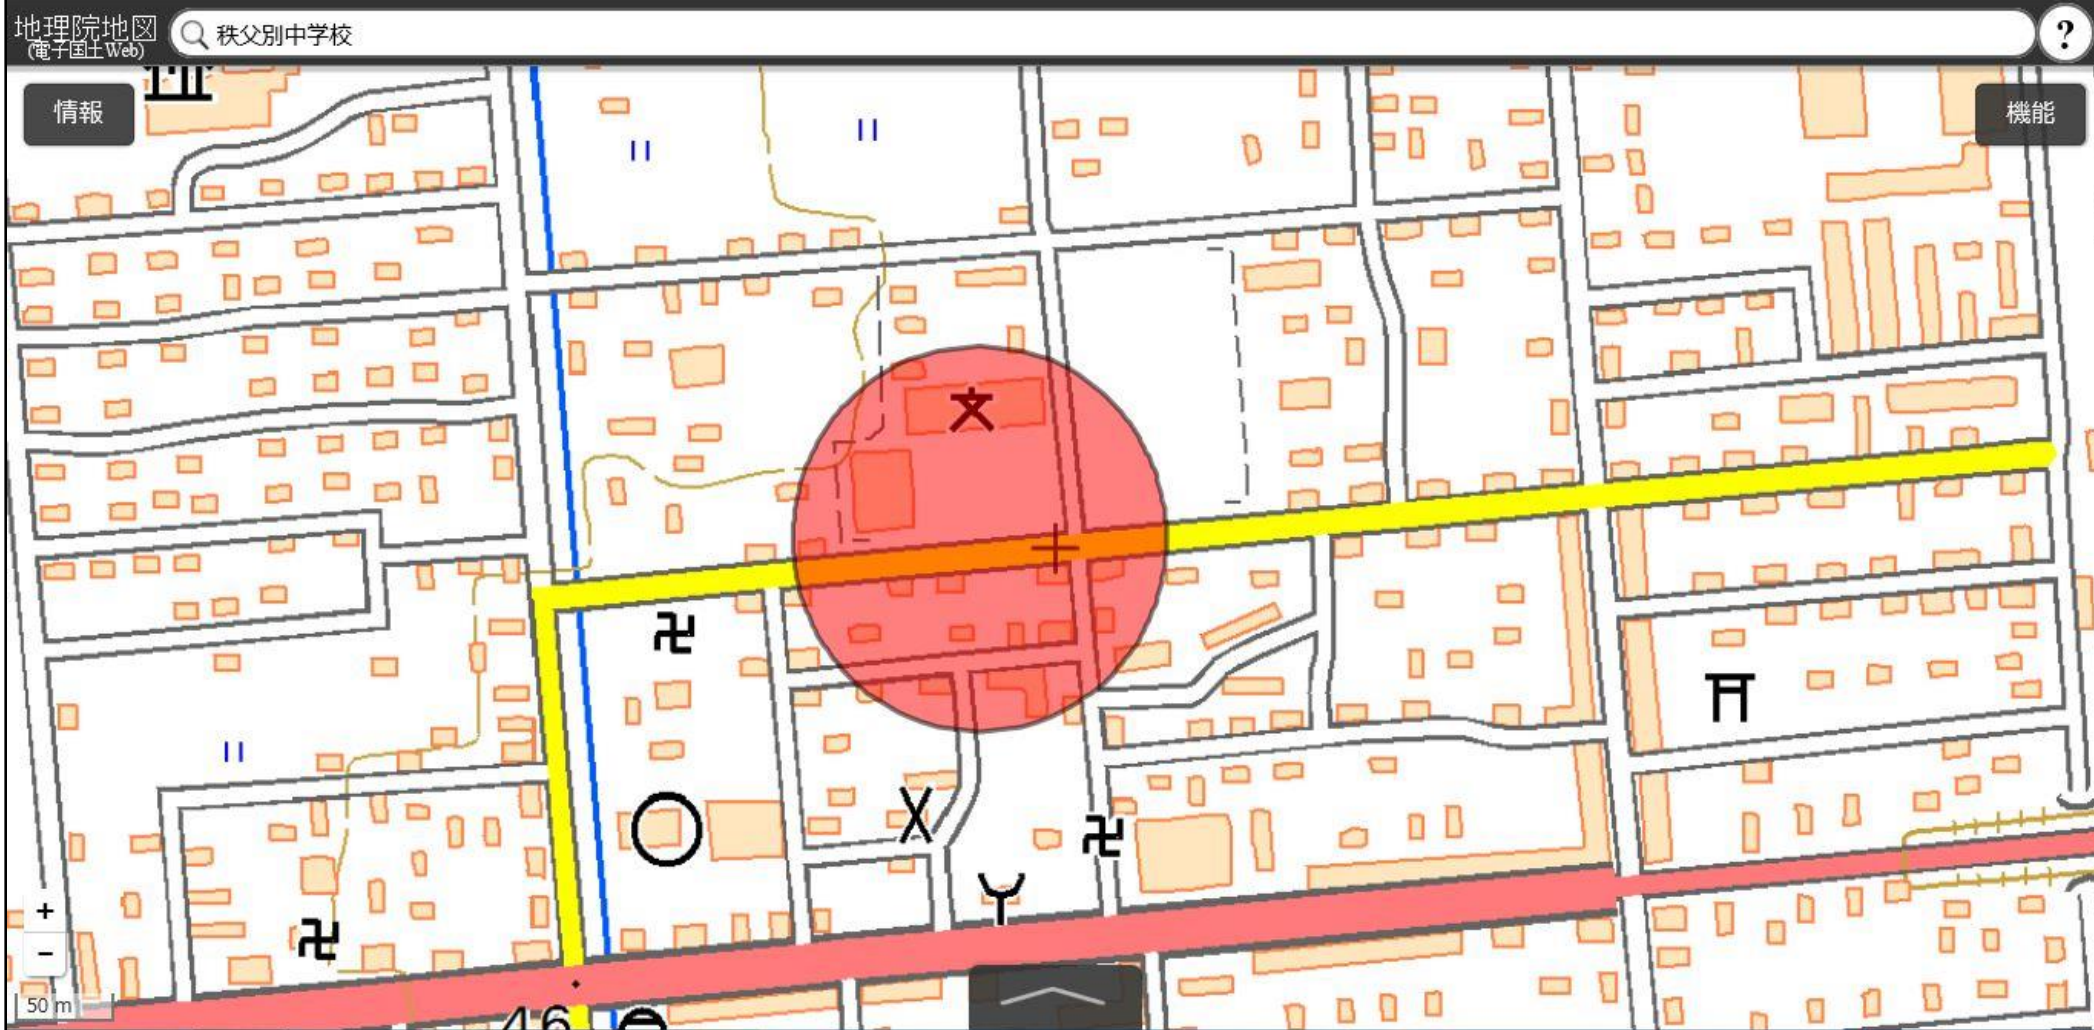

秩父別町立秩父別中学校
敷地の出入口の周囲100メートルの区域

国土地理院の電子地形図（タイル）に半径100メートルの円を追記

この地図は、国土地理院長の承認を得て、同院発行の電子地形図(タイル)を複製したものである。(承認番号 平29情複、第1225号)