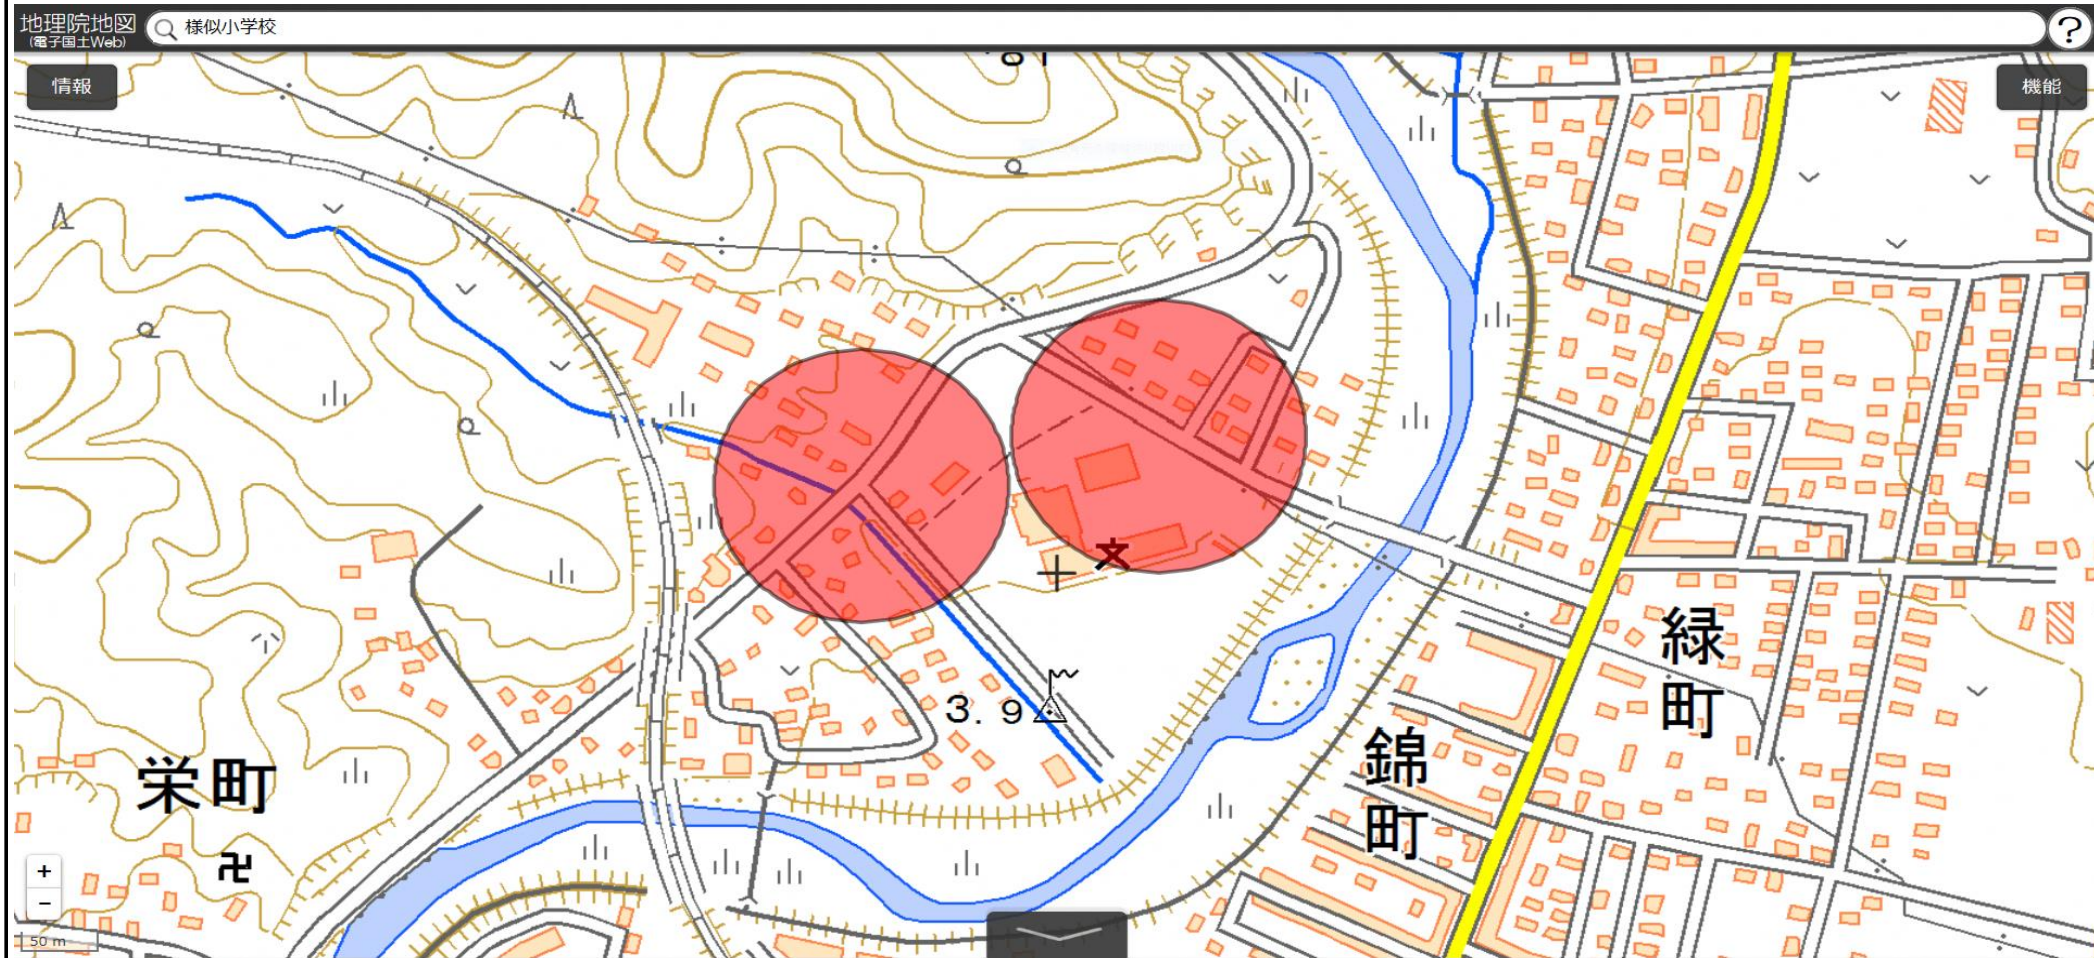

様子町立様子小学校  
敷地の出入口の周囲100メートルの区域

国土地理院の電子地形図（タイル）に半径100メートルの円を追記

この地図は、国土地理院長の承認を得て、同院発行の電子地形図(タイル)を複製したものである。(承認番号 平29情複、第1225号)

様子町立様子中学校  
敷地の出入口の周囲100メートルの区域

国土地理院の電子地形図（タイル）に半径100メートルの円を追記

この地図は、国土地理院長の承認を得て、同院発行の電子地形図(タイル)を複製したものである。(承認番号 平29情複、第1225号)