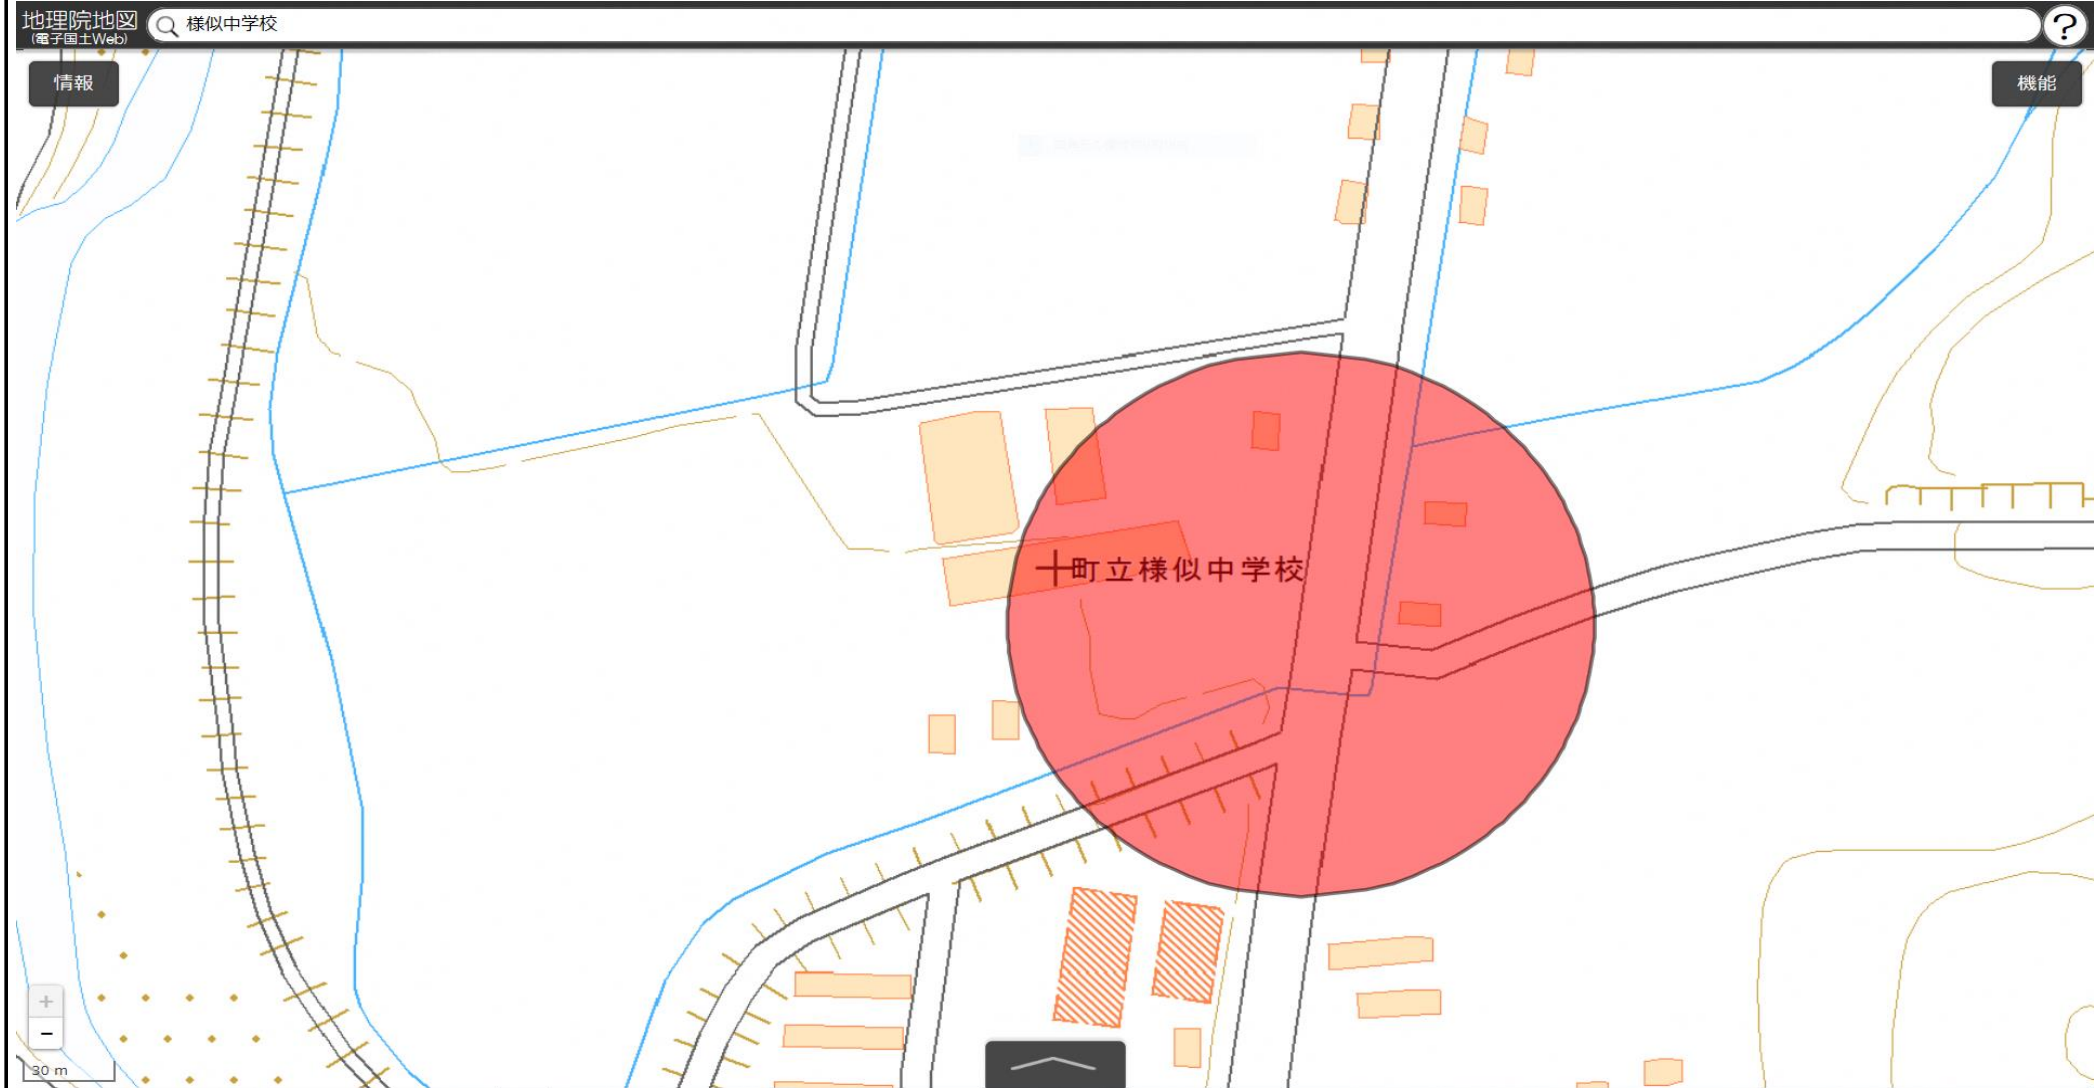

様子町立様子小学校  
敷地の出入口の周囲100メートルの区域

国土地理院の電子地形図（タイル）に半径100メートルの円を追記

この地図は、国土地理院長の承認を得て、同院発行の電子地形図(タイル)を複製したものである。(承認番号 平29情複、第1225号)

様子町立様子中学校  
敷地の出入口の周囲100メートルの区域

国土地理院の電子地形図（タイル）に半径100メートルの円を追記

この地図は、国土地理院長の承認を得て、同院発行の電子地形図(タイル)を複製したものである。(承認番号 平29情複、第1225号)