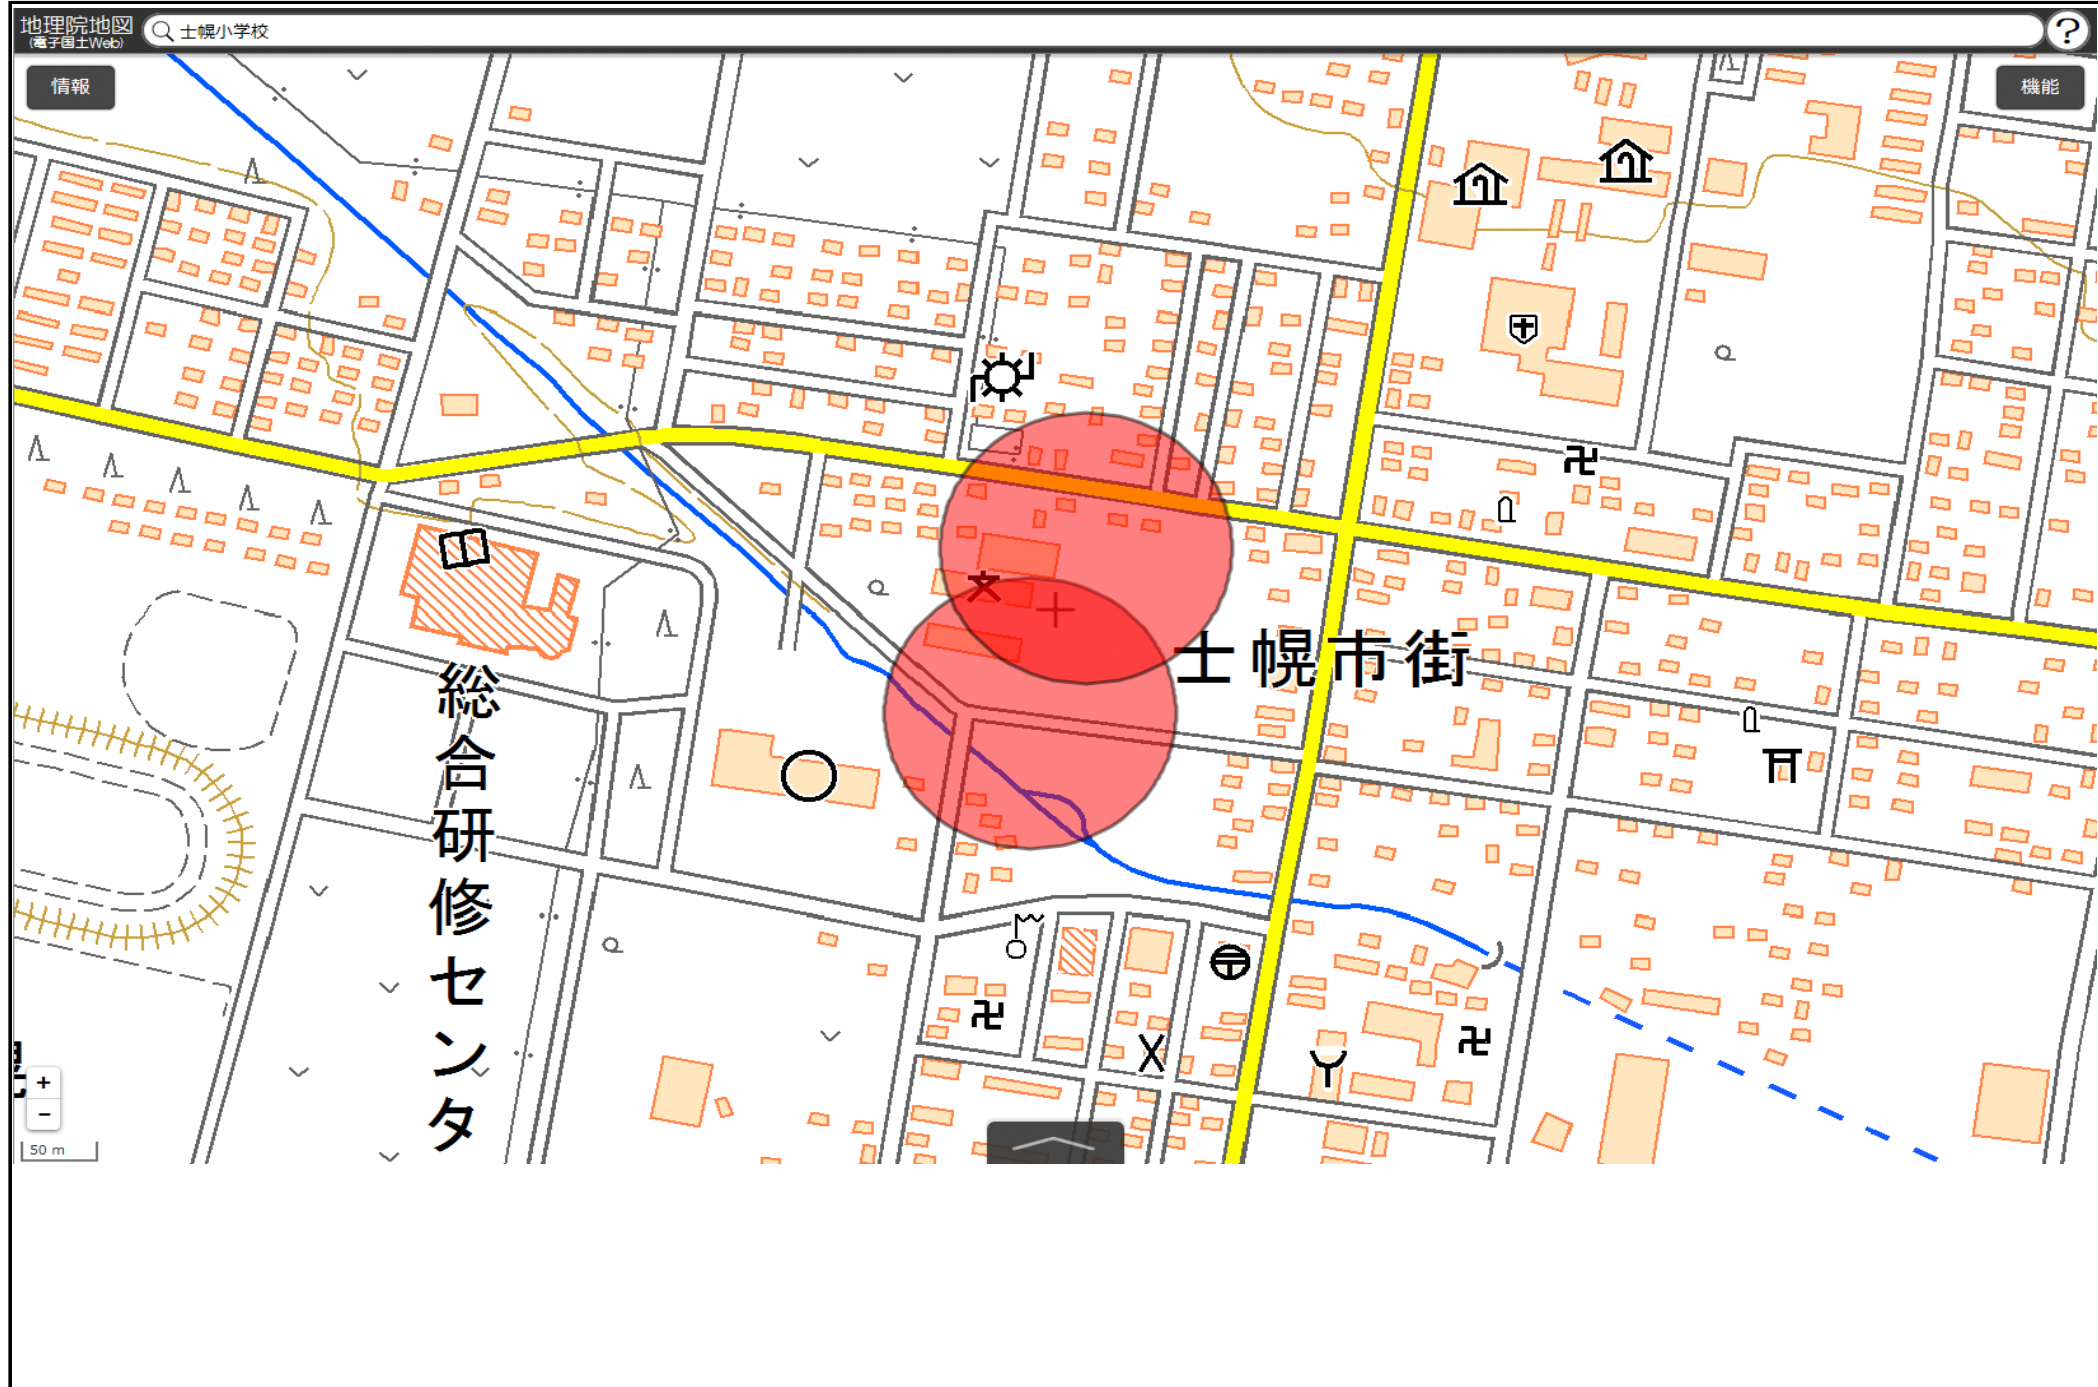

士幌町立士幌小学校
敷地の出入口の周囲100メートルの区域

国土地理院の電子地形図（タイル）に半径100メートルの円を追記

この地図は、国土地理院長の承認を得て、同院発行の電子地形図(タイル)を複製したものである。(承認番号 平29情複、第1225号)