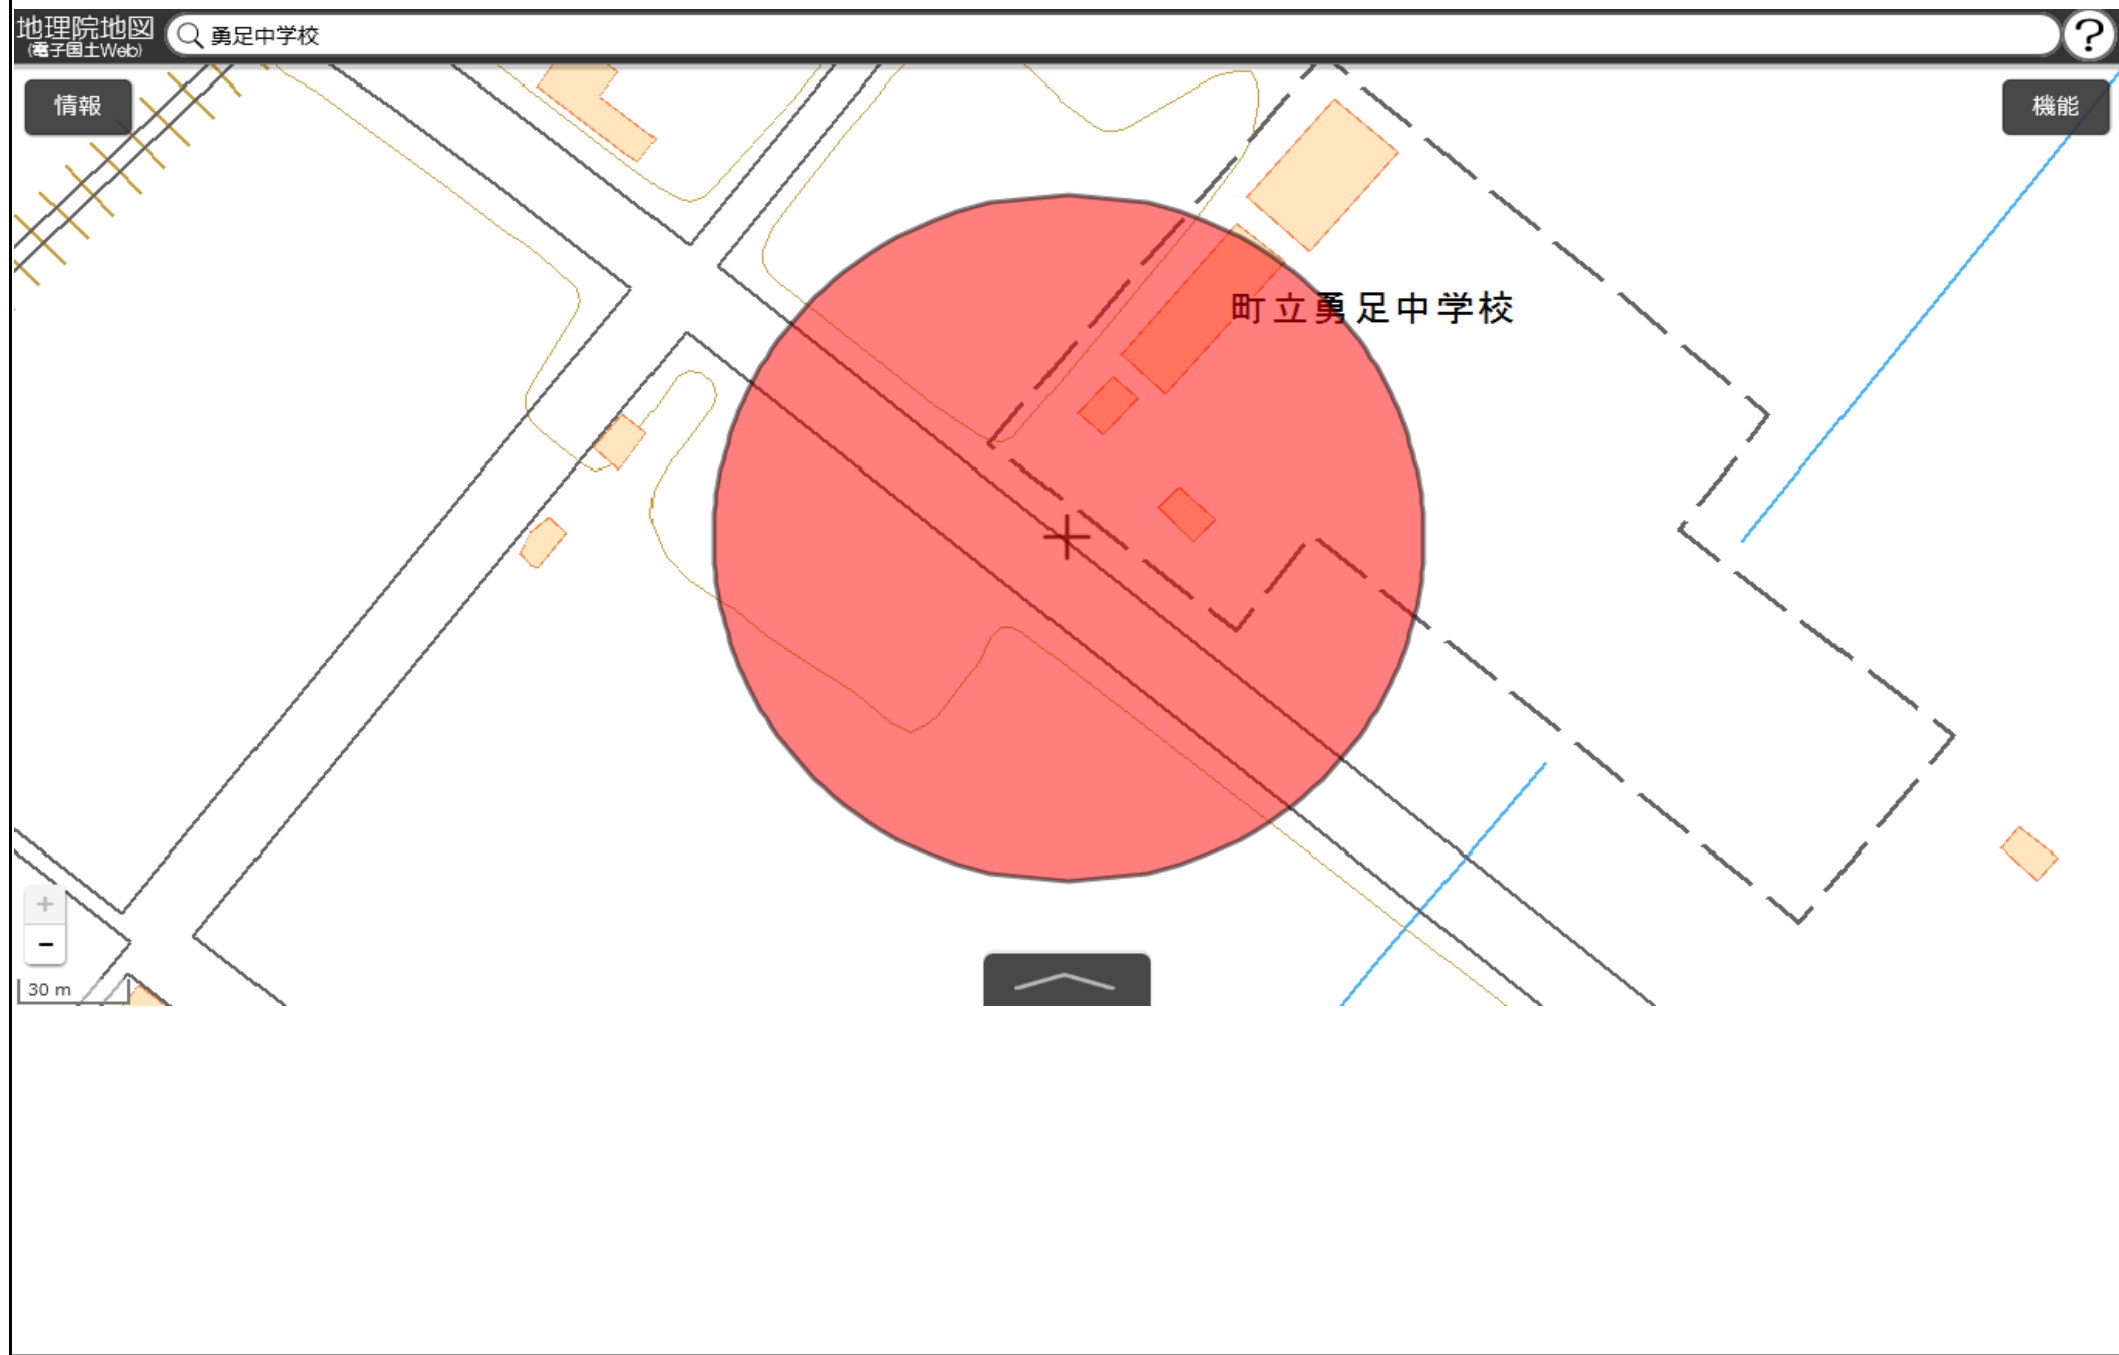

本別町立本別中学校
敷地の出入口の周囲100メートルの区域

国土地理院の電子地形図（タイル）に半径100メートルの円を追記

この地図は、国土地理院長の承認を得て、同院発行の電子地形図(タイル)を複製したものである。(承認番号 平29情複、第1225号)

本別町立勇足小学校
敷地の出入口の周囲100メートルの区域

国土地理院の電子地形図（タイル）に半径100メートルの円を追記

この地図は、国土地理院長の承認を得て、同院発行の電子地形図(タイル)を複製したものである。(承認番号 平29情複、第1225号)