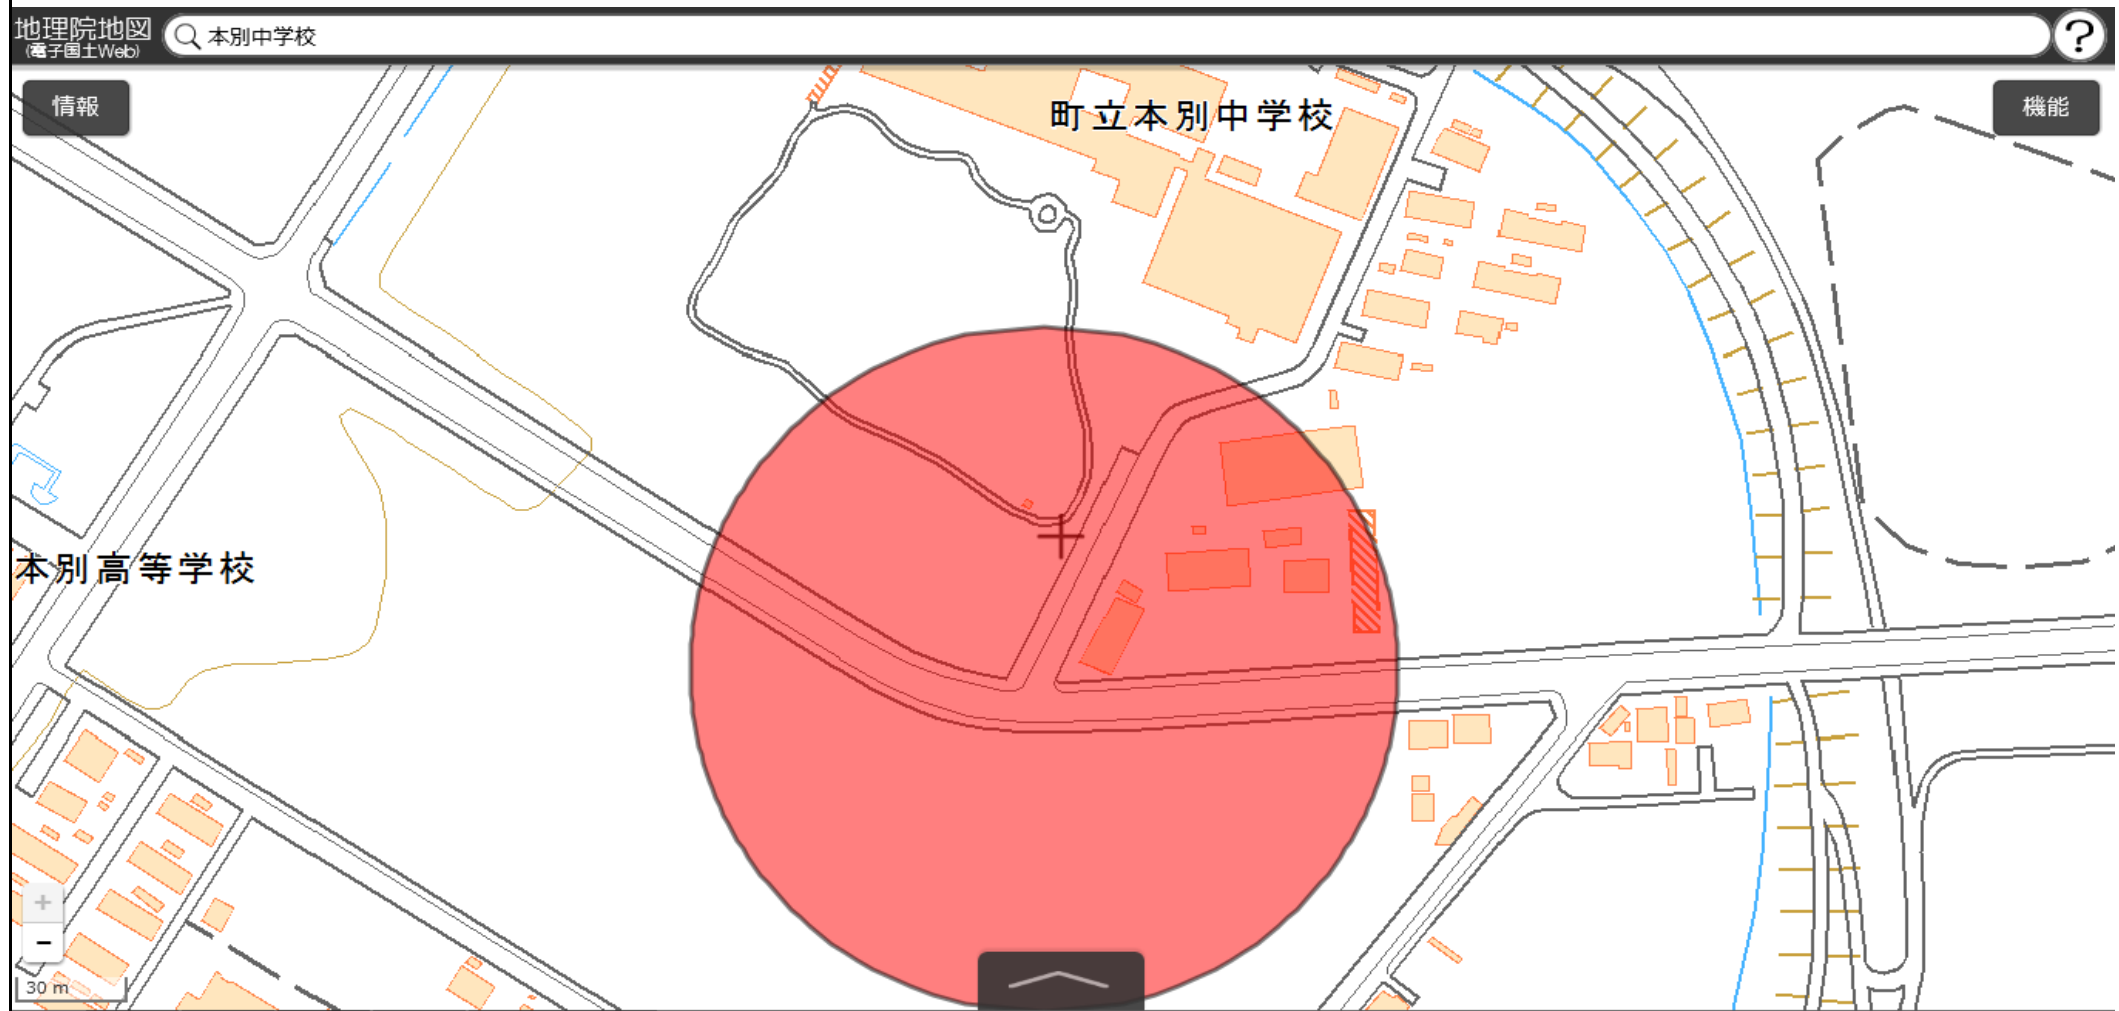

本別町立本別中学校
敷地の出入口の周囲100メートルの区域

国土地理院の電子地形図（タイル）に半径100メートルの円を追記

この地図は、国土地理院長の承認を得て、同院発行の電子地形図(タイル)を複製したものである。(承認番号 平29情複、第1225号)

本別町立勇足小学校
敷地の出入口の周囲100メートルの区域

国土地理院の電子地形図（タイル）に半径100メートルの円を追記

この地図は、国土地理院長の承認を得て、同院発行の電子地形図(タイル)を複製したものである。(承認番号 平29情複、第1225号)