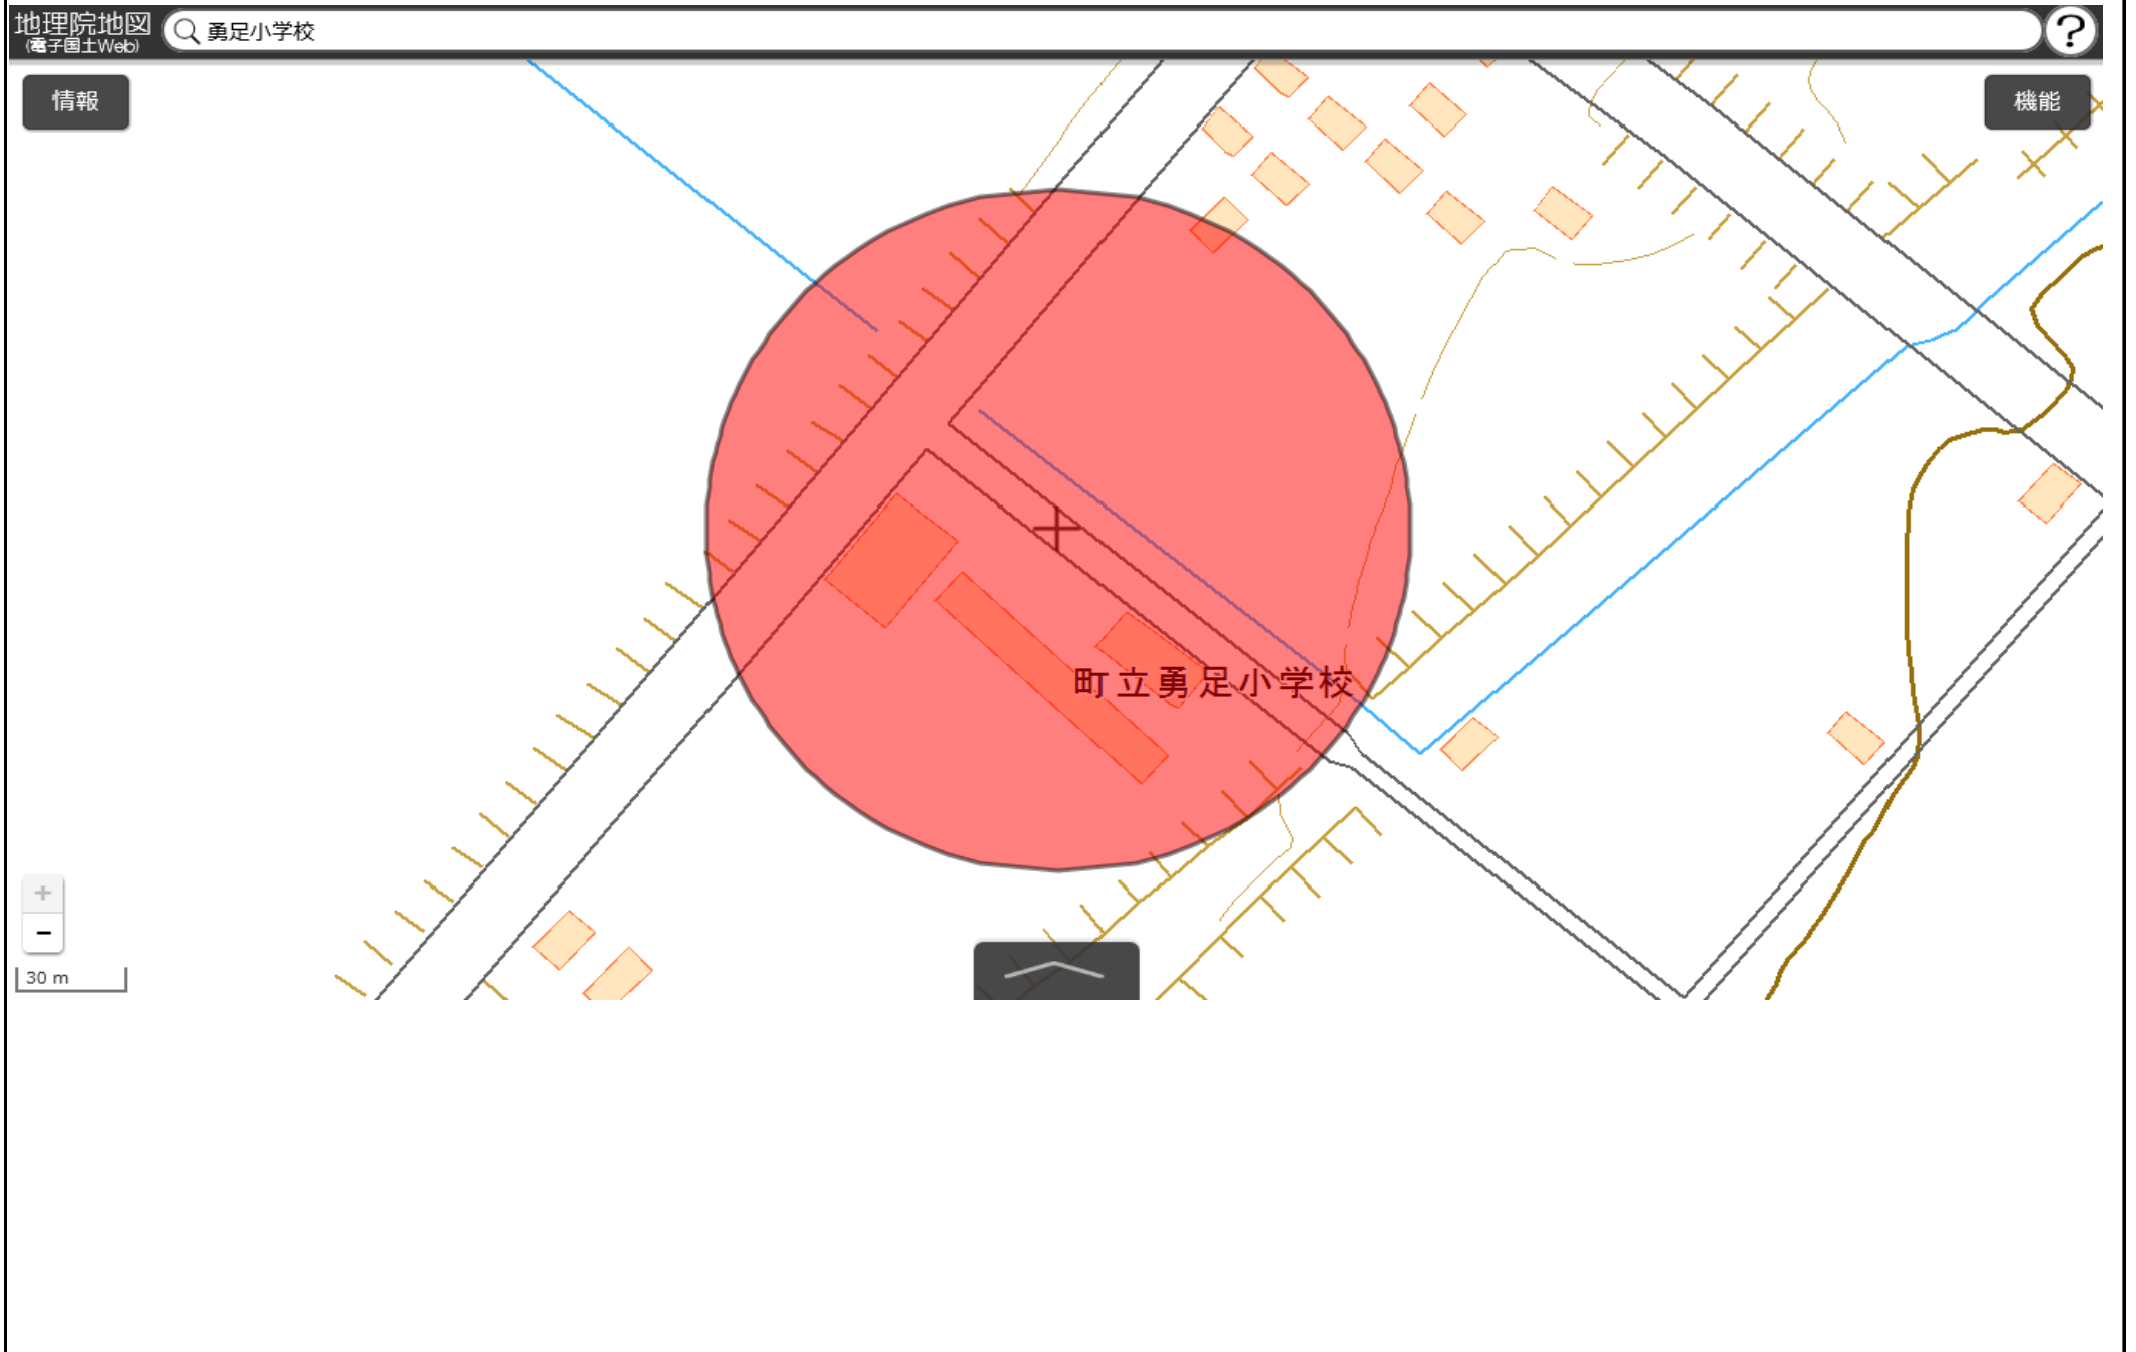

本別町立本別中学校
敷地の出入口の周囲100メートルの区域

国土地理院の電子地形図（タイル）に半径100メートルの円を追記

この地図は、国土地理院長の承認を得て、同院発行の電子地形図(タイル)を複製したものである。(承認番号 平29情複、第1225号)

本別町立勇足小学校
敷地の出入口の周囲100メートルの区域

国土地理院の電子地形図（タイル）に半径100メートルの円を追記

この地図は、国土地理院長の承認を得て、同院発行の電子地形図(タイル)を複製したものである。(承認番号 平29情複、第1225号)