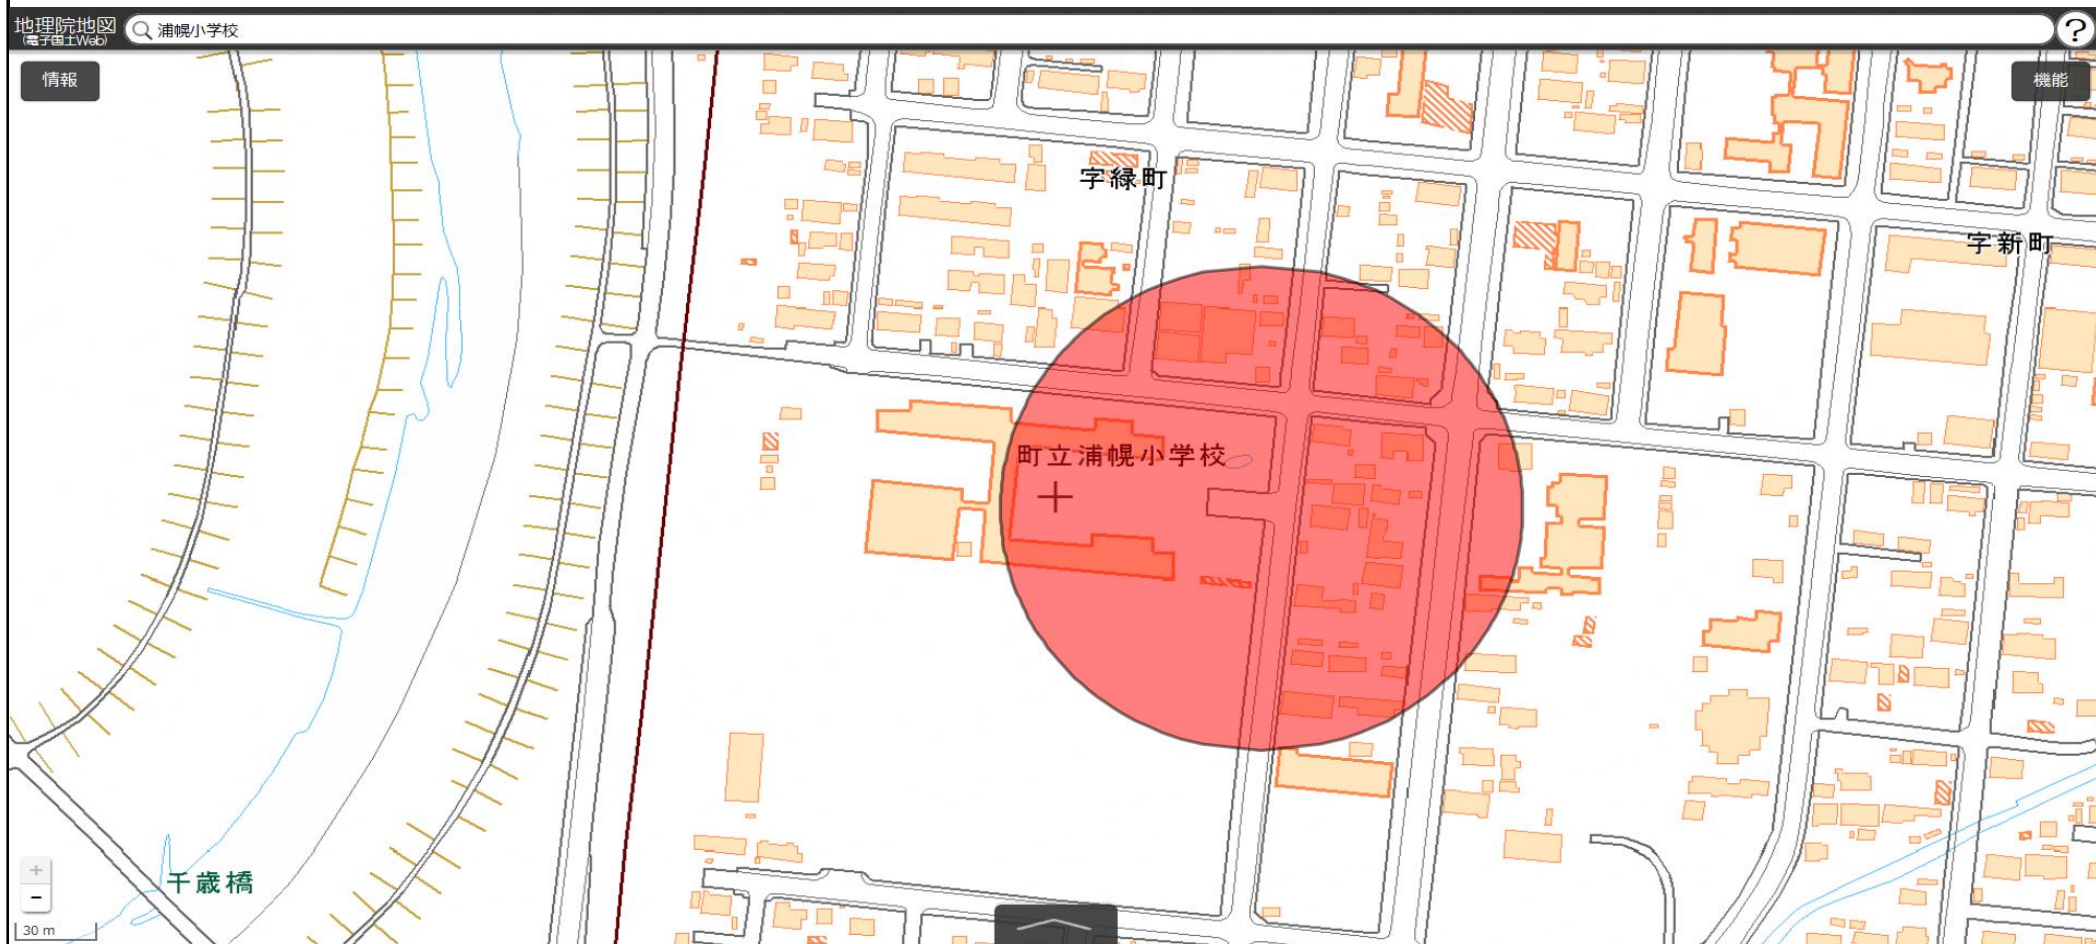

浦幌町立浦幌小学校  
敷地の出入口の周囲100メートルの区域

国土地理院の電子地形図（タイル）に半径100メートルの円を追記

この地図は、国土地理院長の承認を得て、同院発行の電子地形図(タイル)を複製したものである。(承認番号 平29情複、第1225号)

浦幌町立浦幌中学校  
敷地の出入口の周囲100メートルの区域

国土地理院の電子地形図（タイル）に半径100メートルの円を追記

この地図は、国土地理院長の承認を得て、同院発行の電子地形図(タイル)を複製したものである。(承認番号 平29情複、第1225号)