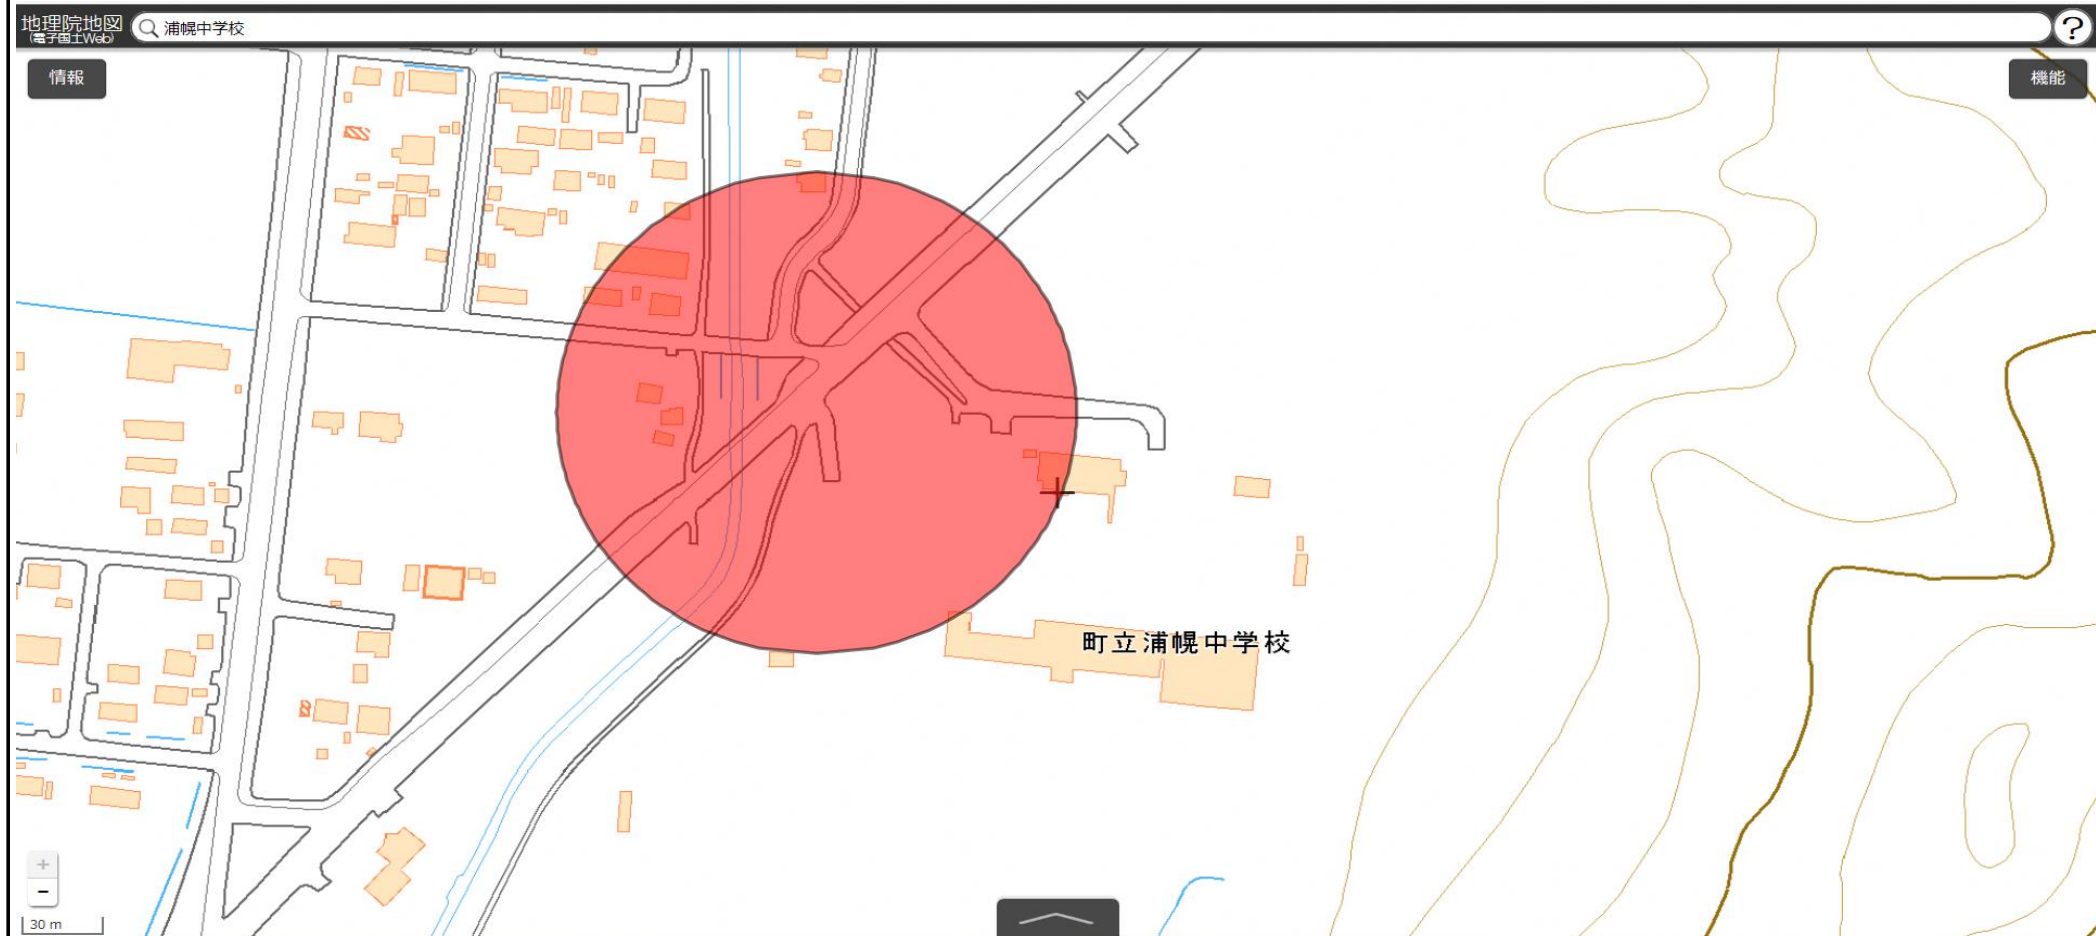

浦幌町立浦幌小学校  
敷地の出入口の周囲100メートルの区域

国土地理院の電子地形図（タイル）に半径100メートルの円を追記

この地図は、国土地理院長の承認を得て、同院発行の電子地形図(タイル)を複製したものである。(承認番号 平29情複、第1225号)

浦幌町立浦幌中学校  
敷地の出入口の周囲100メートルの区域

国土地理院の電子地形図（タイル）に半径100メートルの円を追記

この地図は、国土地理院長の承認を得て、同院発行の電子地形図(タイル)を複製したものである。(承認番号 平29情複、第1225号)