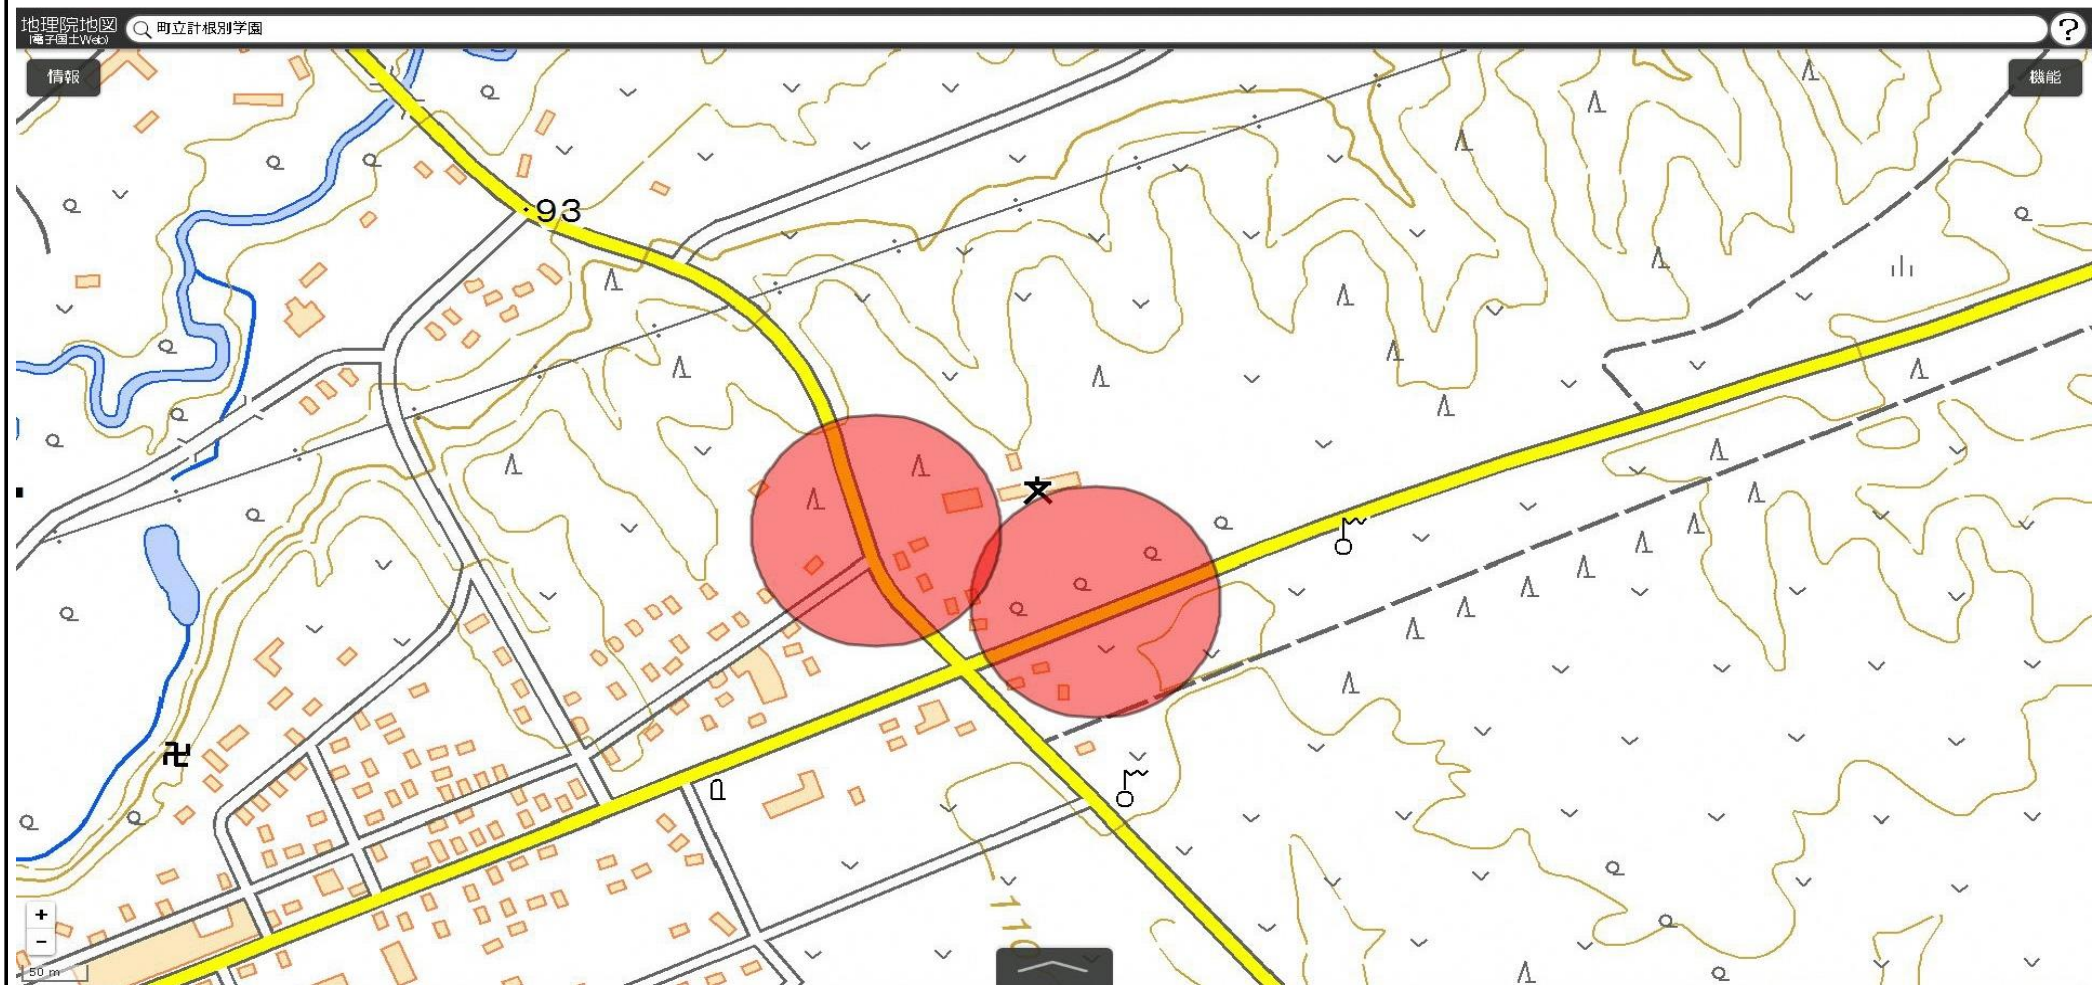

中標津町立計根別学園
敷地の出入口の周囲100メートルの区域

国土地理院の電子地形図（タイル）に半径100メートルの円を追記

この地図は、国土地理院長の承認を得て、同院発行の電子地形図(タイル)を複製したものである。(承認番号 平29情複、第1225号)