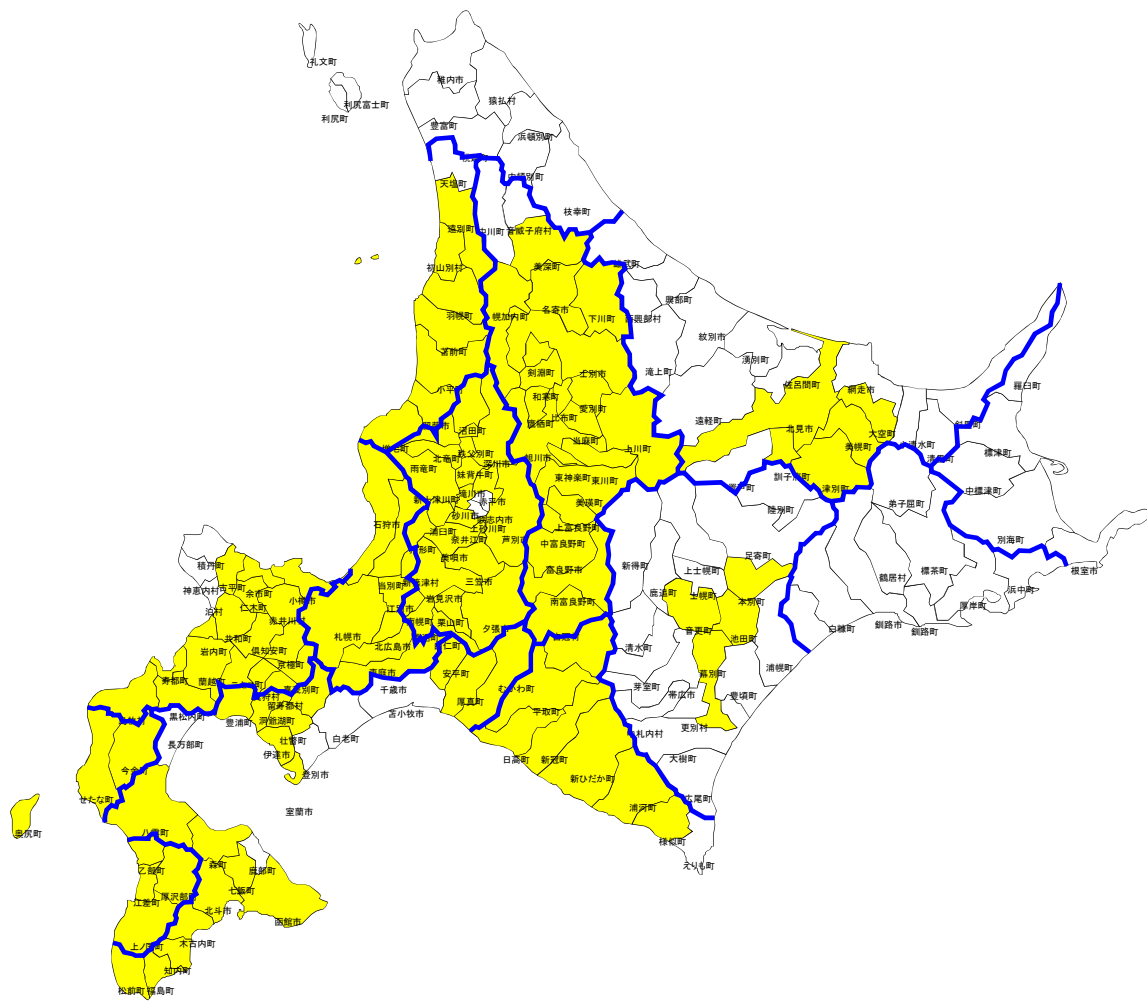

〈参考〉交付対象水田を有する地域農業再生協議会一覧

振興局	協議会名	振興局	協議会名	振興局	協議会名
空知	夕張	後志	倶知安	上川	旭川
空知	JAIわみざわ	後志	共和	上川	鷹栖
空知	峰延農協	後志	岩内	上川	士別
空知	美唄農協	後志	古平	上川	名寄
空知	芦別	後志	仁木	上川	富良野
空知	赤平	後志	余市	上川	東神楽
空知	滝川	後志	赤井川	上川	当麻
空知	砂川	胆振	室蘭	上川	比布
空知	深川	胆振	伊達	上川	愛別
空知	南幌	胆振	豊浦	上川	上川
空知	奈井江	胆振	壮瞥	上川	東川
空知	由仁	胆振	厚真	上川	美瑛
空知	長沼	胆振	洞爺湖	上川	上富良野
空知	栗山	胆振	安平	上川	中富良野
空知	月形	胆振	むかわ鶴川	上川	南富良野
空知	浦臼	胆振	むかわ穂別	上川	占冠
空知	新十津川	日高	日高	上川	和寒
空知	妹背牛	日高	門別地区	上川	剣淵
空知	秩父別	日高	平取	上川	下川
空知	雨竜	日高	新冠	上川	美深
空知	北竜	日高	静内	上川	幌加内
空知	沼田	日高	三石	留萌	留萌
石狩	札幌	日高	浦河	留萌	増毛
石狩	江別	日高	様似	留萌	小平
石狩	千歳	渡島	函館	留萌	苫前
石狩	恵庭	渡島	北斗	留萌	羽幌
石狩	北広島	渡島	松前	留萌	初山別
石狩	石狩	渡島	福島	留萌	遠別
石狩	当別	渡島	知内	才木	北見(北見)
石狩	新篠津	渡島	木古内	才木	北見(端野)
後志	小樽	渡島	七飯	才木	美幌
後志	島牧	渡島	森	才木	津別
後志	寿都	渡島	八雲	才木	訓子府
後志	黒松内	檜山	江差	才木	大空
後志	蘭越	檜山	上ノ国	十勝	音更
後志	二七コ	檜山	厚沢部	十勝	幕別
後志	真狩	檜山	乙部	十勝	池田
後志	留寿都	檜山	奥尻	十勝	本別
後志	喜茂別	檜山	今金		
後志	京極	檜山	せたな		
				計	118協議会