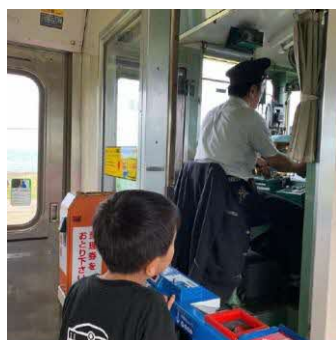

## 【優秀作品賞】

撮影地：根室本線（池田町）

## 【優秀賞】

撮影地：石北本線  
（遠軽駅）

撮影地：道南いさりび鉄道  
（上磯駅）

撮影地：釧網本線  
（標茶町）

## 【佳作】

撮影地：石勝線・  
室蘭線（安平町）

撮影地：宗谷本線  
（風っこそうや号）

撮影地：富良野線  
（美馬牛駅）

撮影地：三笠鉄道村

撮影地：道南いさりび鉄道