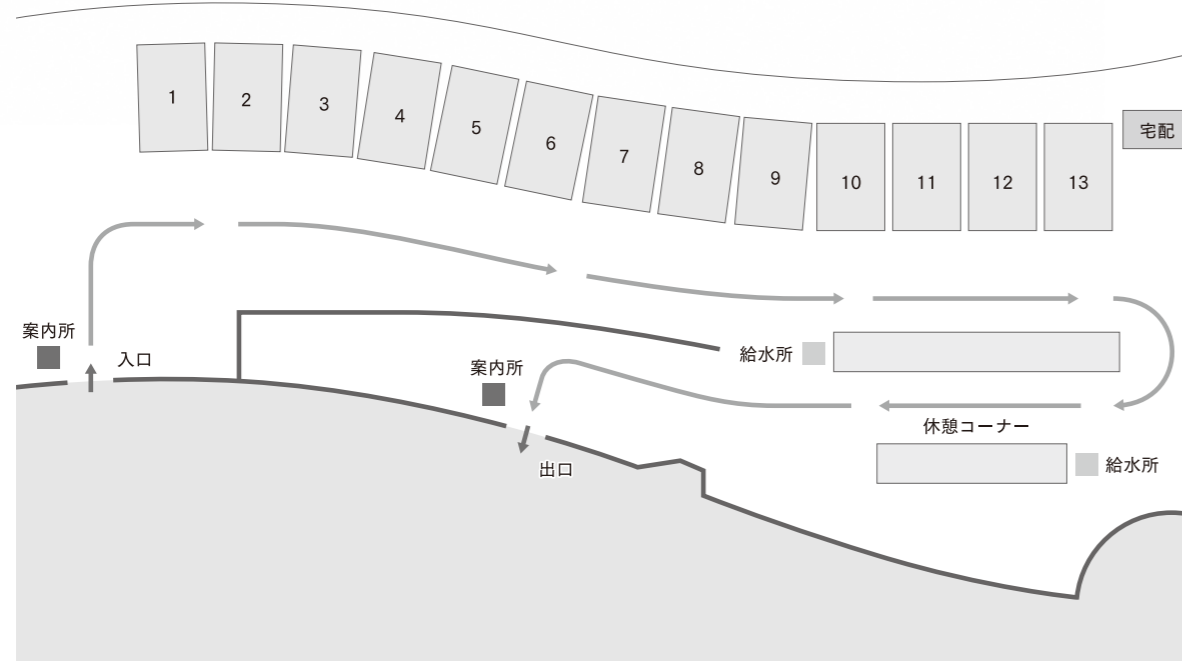

おもてなし広場 屋外会場

～北海道の食と観光～

新型コロナウイルス 感染症対策

- ・広場エリアの拡張
- ・ブースの拡張(半テント→1テント)
- ・各ブースに消毒液設置
- ・待機列のフットスタンプ表示
- ・一方通行による誘導
- ・販売ブース・案内所へのパーティション設置
- ・販売ブースでのキャッシュレス決済導入

第44回全国育樹祭 おもてなし広場屋外会場 ブース・出展者一覧

No	ブース名 出展者名
1	Good Day HOKKAIDO 北海道観光情報ブース 北海道経済部観光振興課、北海道観光振興機構
2	北の縄文 北海道環境生活部縄文世界遺産推進室、北の縄文道民会議
3	知床世界自然遺産 北海道環境生活部自然環境課
4	日本遺産 北海道総合政策部地域政策課
5	北海道遺産 北海道総合政策部地域政策課
6	ジオパークと恐竜・化石 北海道総合政策部地域政策課
7	アイヌ民工芸品展示・販売コーナー 北海道環境生活部アイヌ政策課、北海道アイヌ協会

No	ブース名 出展者名
8	ホクレン農業協同組合連合会
9	北海道漁業協同組合連合会
10	むかわ町 北海道胆振東部地震復興支援
11	厚真町、厚真町地域特産品開発機構 北海道胆振東部地震復興支援
12	安平町 北海道胆振東部地震復興支援
13	北海道どさんこプラザ札幌店