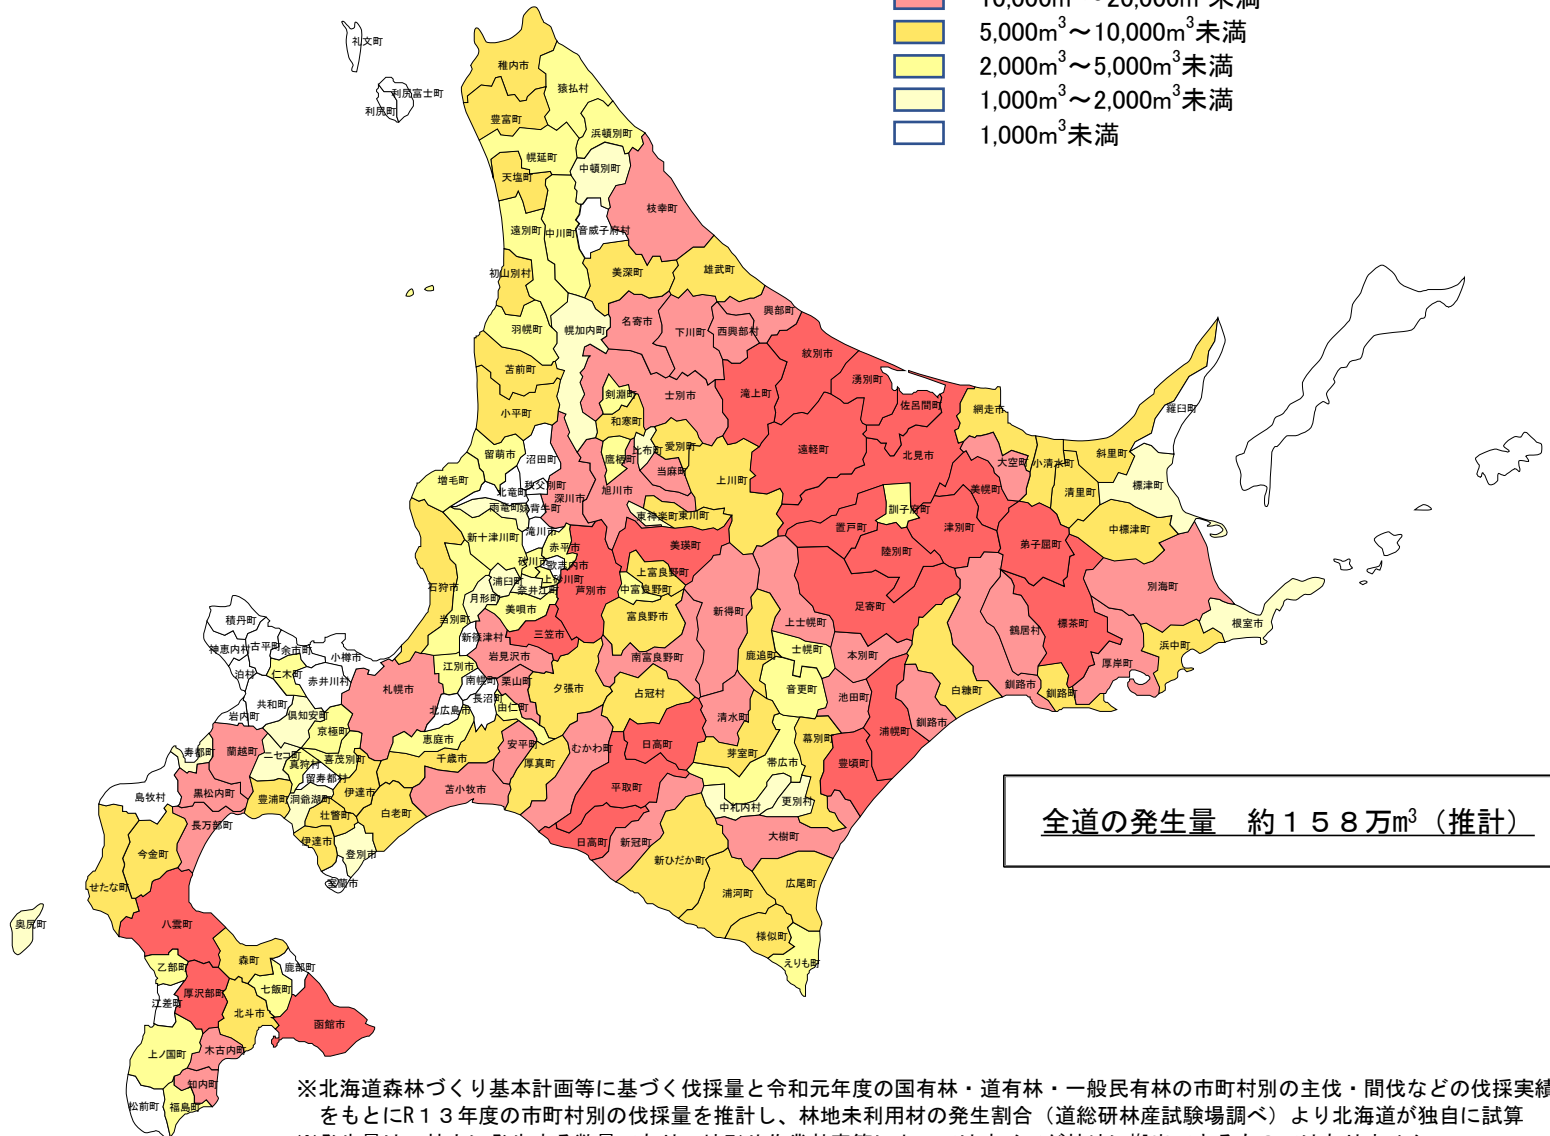

林地未利用材の発生量(令和13年度)

市町村別林地未利用材発生量(推計)

※北海道森林づくり基本計画等に基づく伐採量と令和元年度の国有林・道有林・一般民有林の市町村別の主伐・間伐などの伐採実績をもとにR13年度の市町村別の伐採量を推計し、林地未利用材の発生割合(道総研林産試験場調べ)より北海道が独自に試算
 ※発生量は、林内に発生する数量であり、地形や作業効率等によってはすべてが林外に搬出できるものではありません。