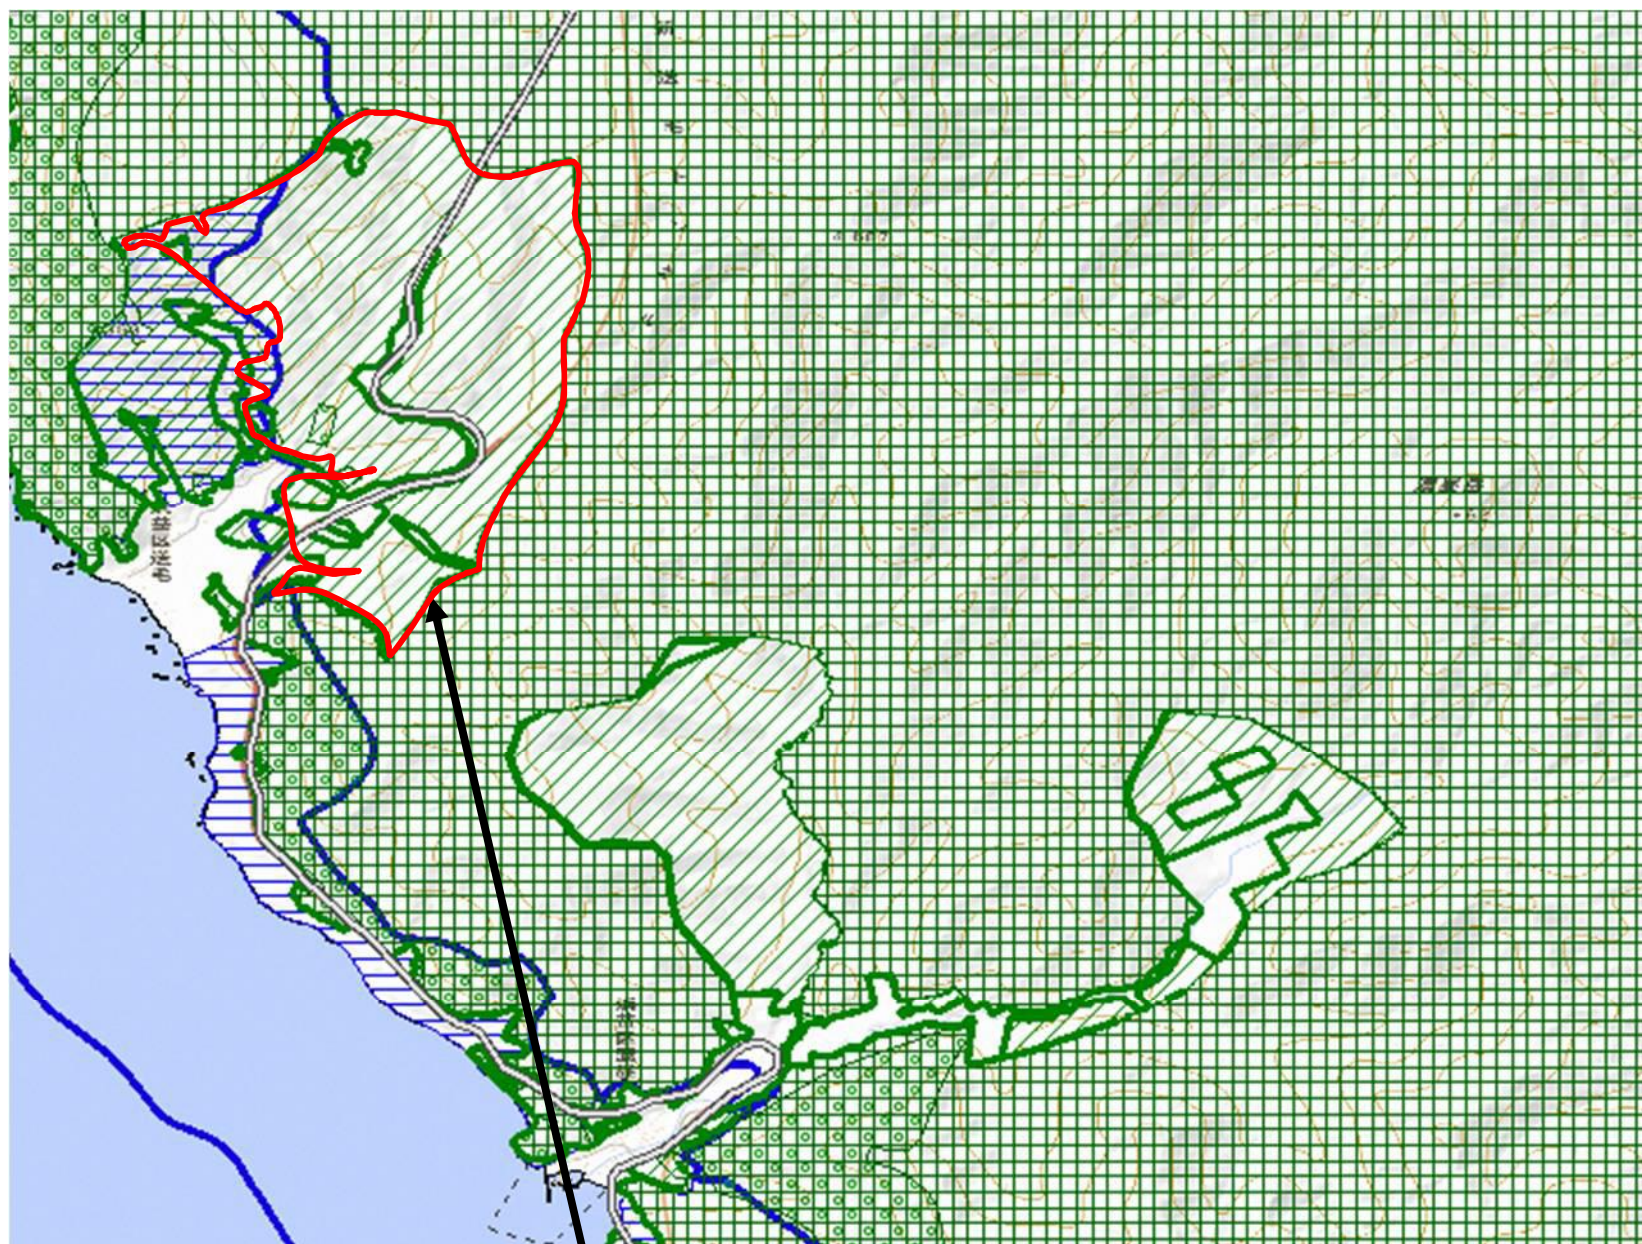

## 5 : 石狩市送毛地区

- 水資源保全地域
- 都市地域
- 市街化区域
- 市街化調整区域
- その他の用途地域
- 農業地域
- 農用地区域
- 森林地域
- 国有林
- 地域森林計画対象民有林
- 保安林
- 自然公園地域
- 特別地域
- 特別保護地区
- 自然保全地域
- 原生自然環境保全地域
- 特別地区

石狩市送毛地区水資源保全地域