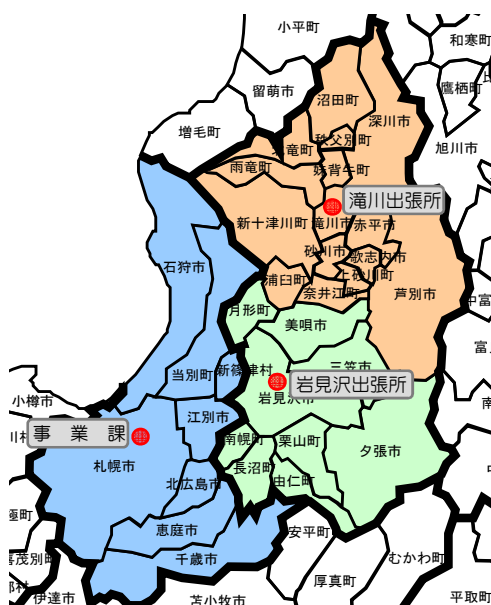

《出張所等別担当エリア「札幌建設管理部」》

令和3年4月1日現在

市町村名	維持管理担当	整備担当		
		道路	治水	漁港
札幌市	事業課	—	事業課	—
石狩市※1・江別市※1・当別町・新篠津村	当別(出)	事業課	事業課	事業課
北広島市・恵庭市・千歳市	千歳(出)	事業課	事業課	—
岩見沢市・美唄市・三笠市・月形町	岩見沢(出)	岩見沢(出)	岩見沢(出)	—
夕張市・栗山町・由仁町・長沼町・南幌町	長沼(出)	岩見沢(出)	岩見沢(出)	—
滝川市・赤平市・芦別市・歌志内市・砂川市・新十津川町・雨竜町・浦臼町・上砂川町・奈井江町	滝川(出)	滝川(出)	滝川(出)	—
深川市・沼田町・北竜町・秩父別町・妹背牛町	深川(出)	滝川(出)	滝川(出)	—

※1 石狩川左岸の河川は事業課、その他は当別(出)

【維持管理】

【道路・治水整備】

【漁港整備】