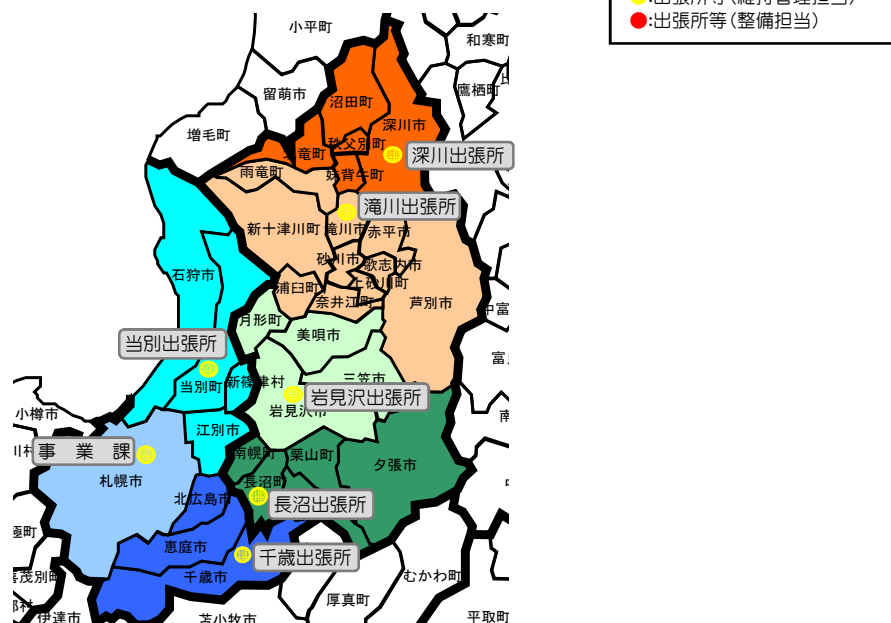

# 《出張所等別担当エリア「札幌建設管理部」》

令和3年4月1日現在

市町村名	維持管理担当	整備担当		
		道路	治水	漁港
札幌市	事業課	—	事業課	—
石狩市※1・江別市※1・当別町・新篠津村	当別(出)	事業課	事業課	事業課
北広島市・恵庭市・千歳市	千歳(出)	事業課	事業課	—
岩見沢市・美唄市・三笠市・月形町	岩見沢(出)	岩見沢(出)	岩見沢(出)	—
夕張市・栗山町・由仁町・長沼町・南幌町	長沼(出)	岩見沢(出)	岩見沢(出)	—
滝川市・赤平市・芦別市・歌志内市・砂川市・新十津川町・雨竜町・浦臼町・上砂川町・奈井江町	滝川(出)	滝川(出)	滝川(出)	—
深川市・沼田町・北竜町・秩父別町・妹背牛町	深川(出)	滝川(出)	滝川(出)	—

※1 石狩川左岸の河川は事業課、その他は当別(出)

## 【道路・治水整備】

## 【漁港整備】