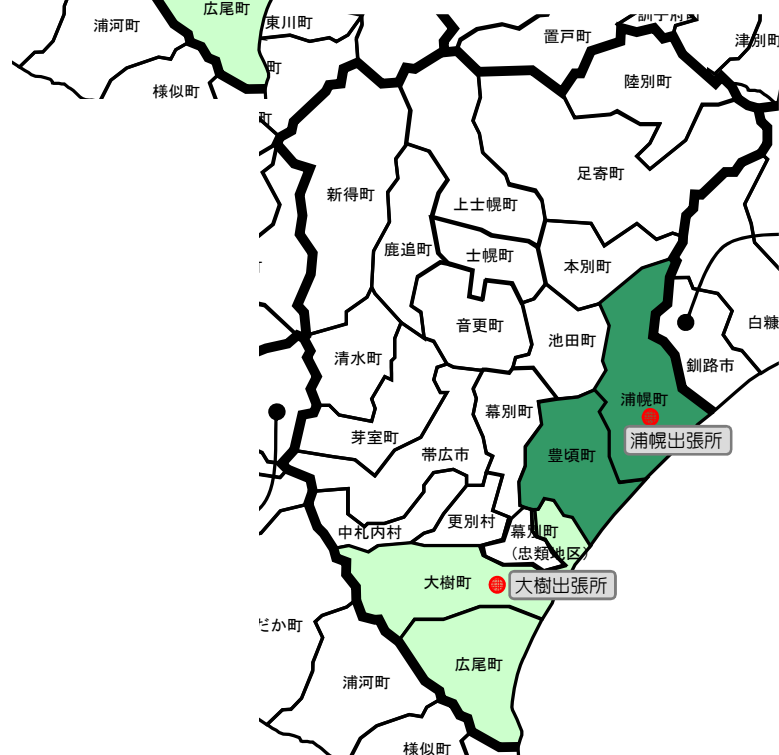

【漁港整備】

●:出張所等(維持管理担当)
●:出張所等(整備担当)