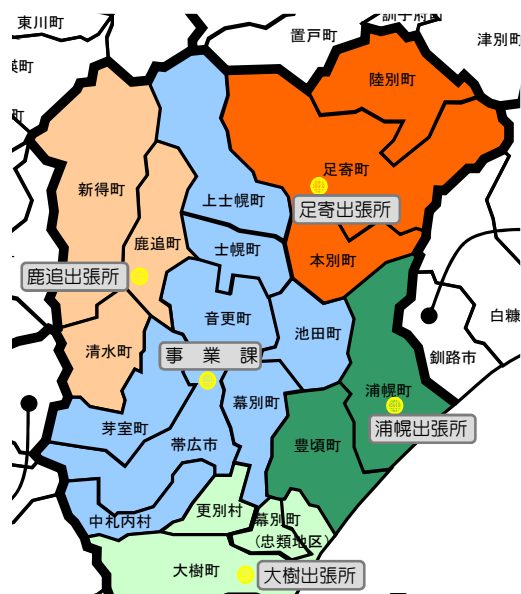

# 《出張所等別担当エリア「帯広建設管理部」》

令和3年4月1日現在

市町村名	維持管理担当	整備担当		
		道路	治水	漁港
帯広市・音更町・士幌町・上士幌町・芽室町・中札内村・幕別町・池田町	事業課	事業課	事業課	—
鹿追町・新得町・清水町	鹿追(出)	事業課	事業課	—
更別村・大樹町・広尾町・幕別町(忠類地区)	大樹(出)	事業課	事業課	大樹(出)
本別町・足寄町・陸別町	足寄(出)	事業課	事業課	—
豊頃町・浦幌町	浦幌(出)	事業課	事業課	浦幌(出)

【維持管理】

【道路・治水整備】

【漁港整備】

●:出張所等(維持管理担当)  
●:出張所等(整備担当)