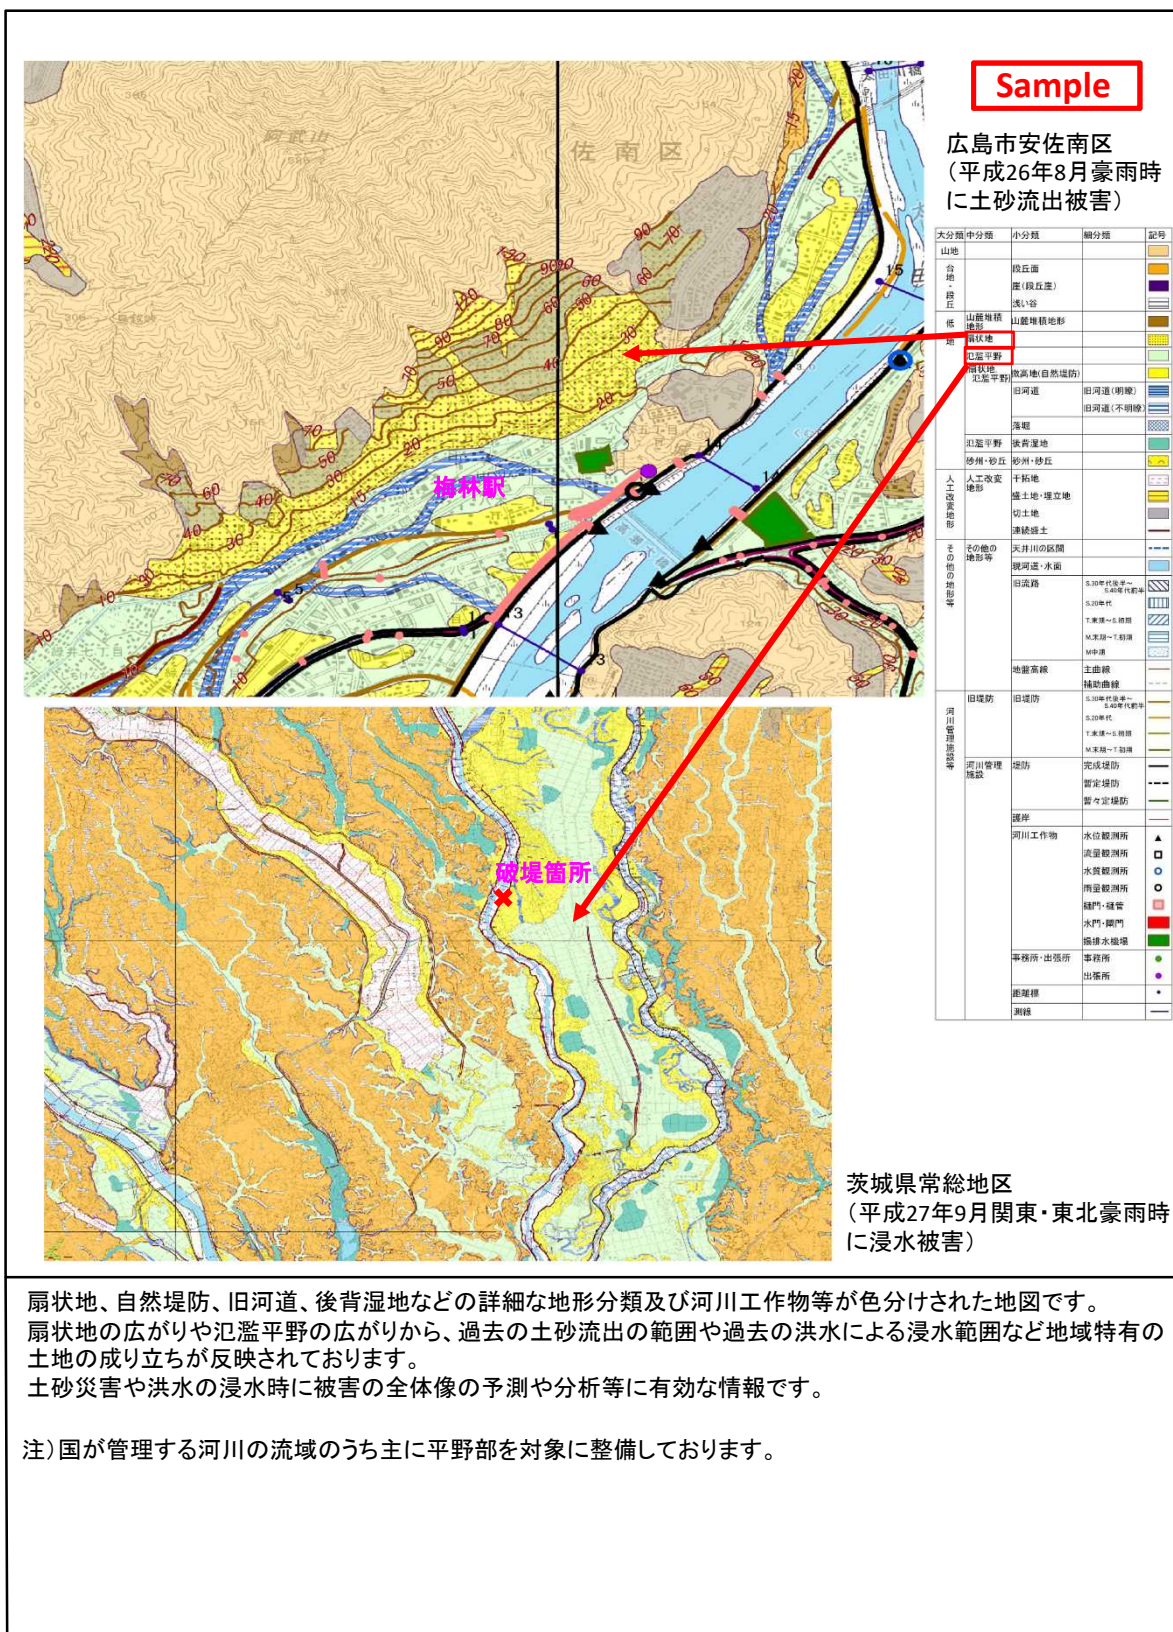

災害時に国土地理院が提供する地理空間情報

No. 3 治水地形分類図（水害時提供）

災害時に国土地理院が提供する地理空間情報

No. 4 火山土地条件図