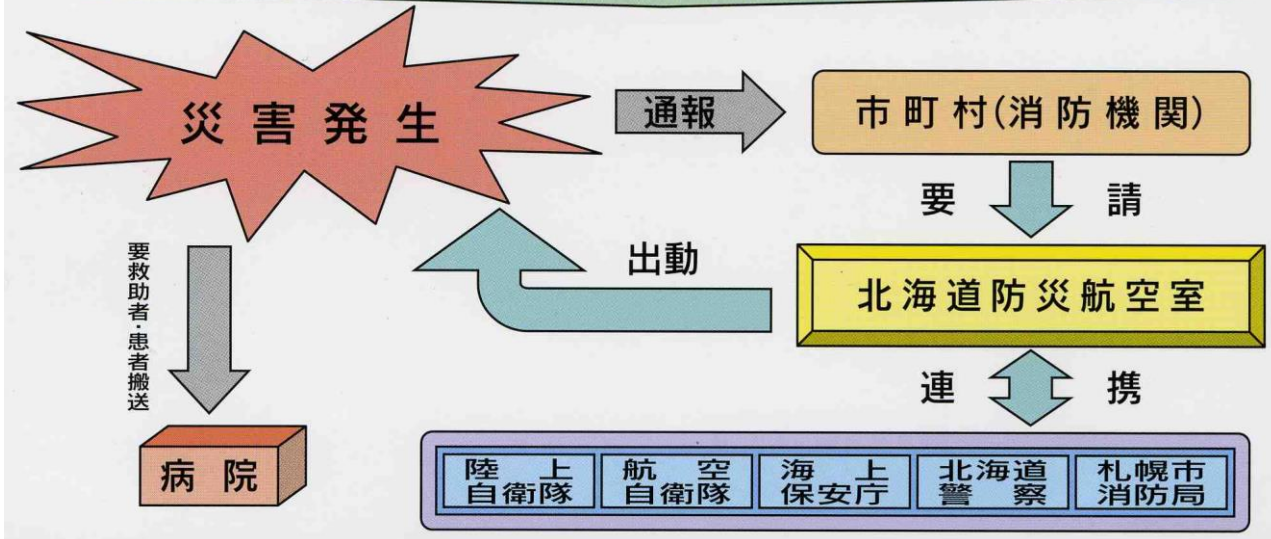

緊急運航要請フローチャート

丘珠空港から 道内各地への 所要時間